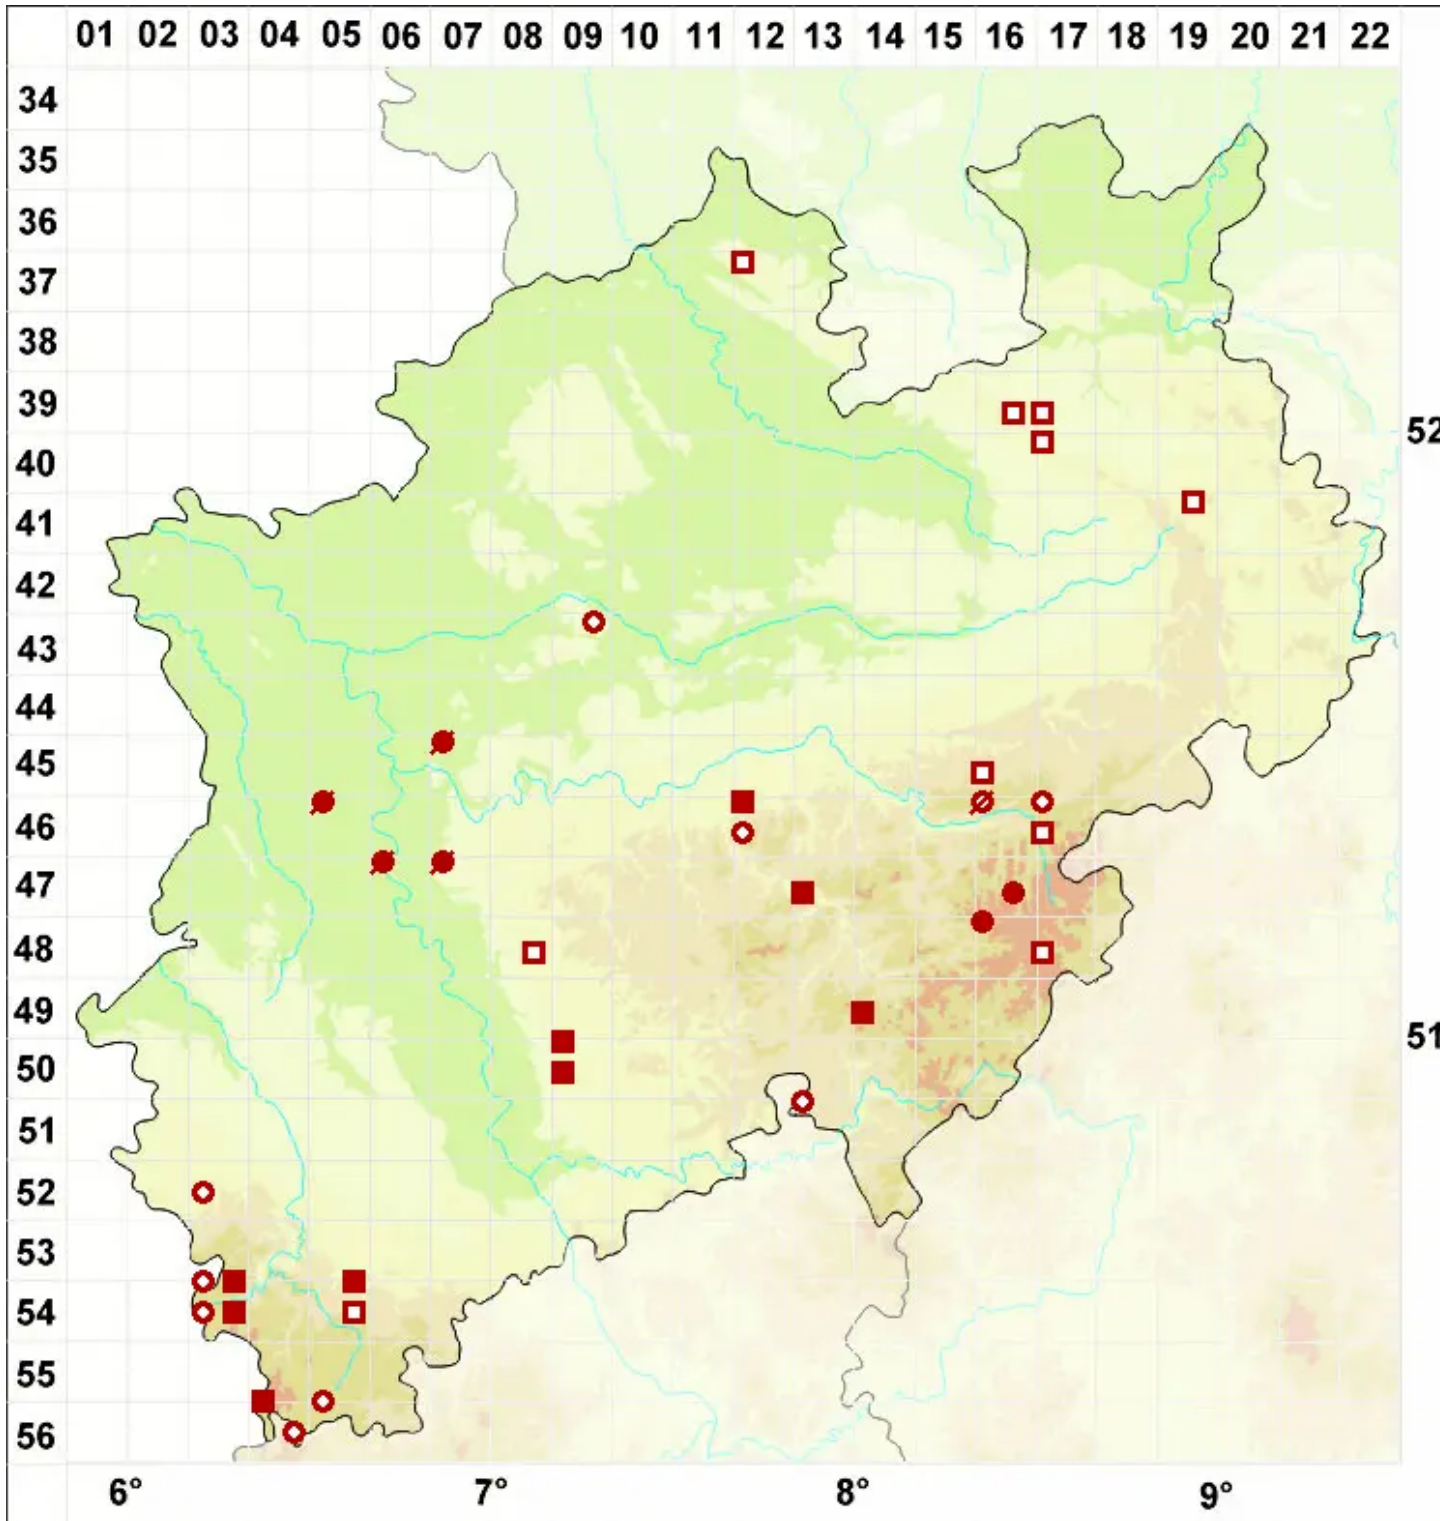

Porpidia macrocarpa (DC.) Hertel & A. J. Schwab

Großfrüchtige Ringflechte

Legende:

- Symbole:**
Ausgefülltes Symbol:
Zeitraum von 1980 bis heute (Aktuelle Angabe)
Leeres Symbol:
Zeitraum vor 1980 (Altangabe)
Quadrat: Herbarbeleg