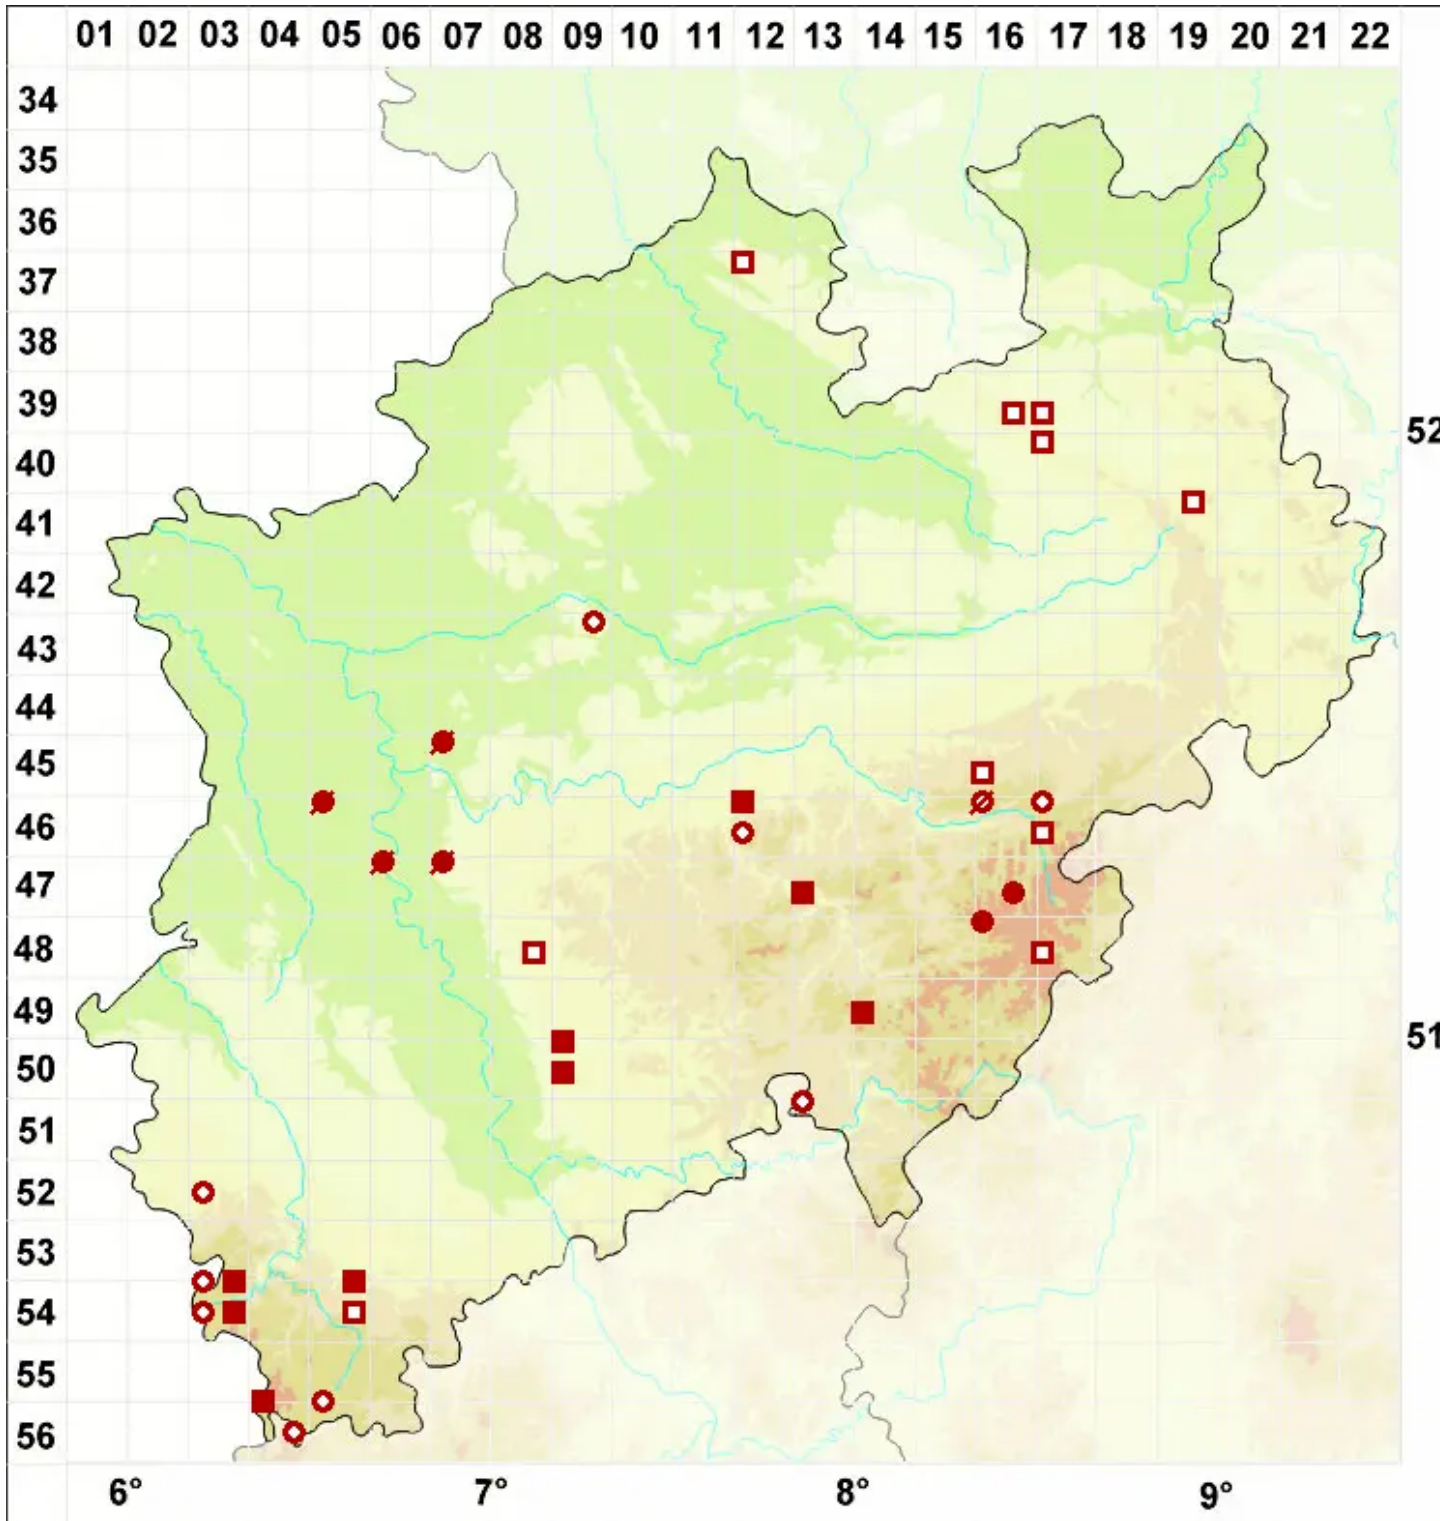

# Porpidia macrocarpa (DC.) Hertel & A. J. Schwab

Großfrüchtige Ringflechte

Legende:

- Symbole:**
- Ausgefülltes Symbol:  
Zeitraum von 1980 bis heute (Aktuelle Angabe)
  - Leeres Symbol:  
Zeitraum vor 1980 (Altangabe)
  - Quadrat: Herbarbeleg