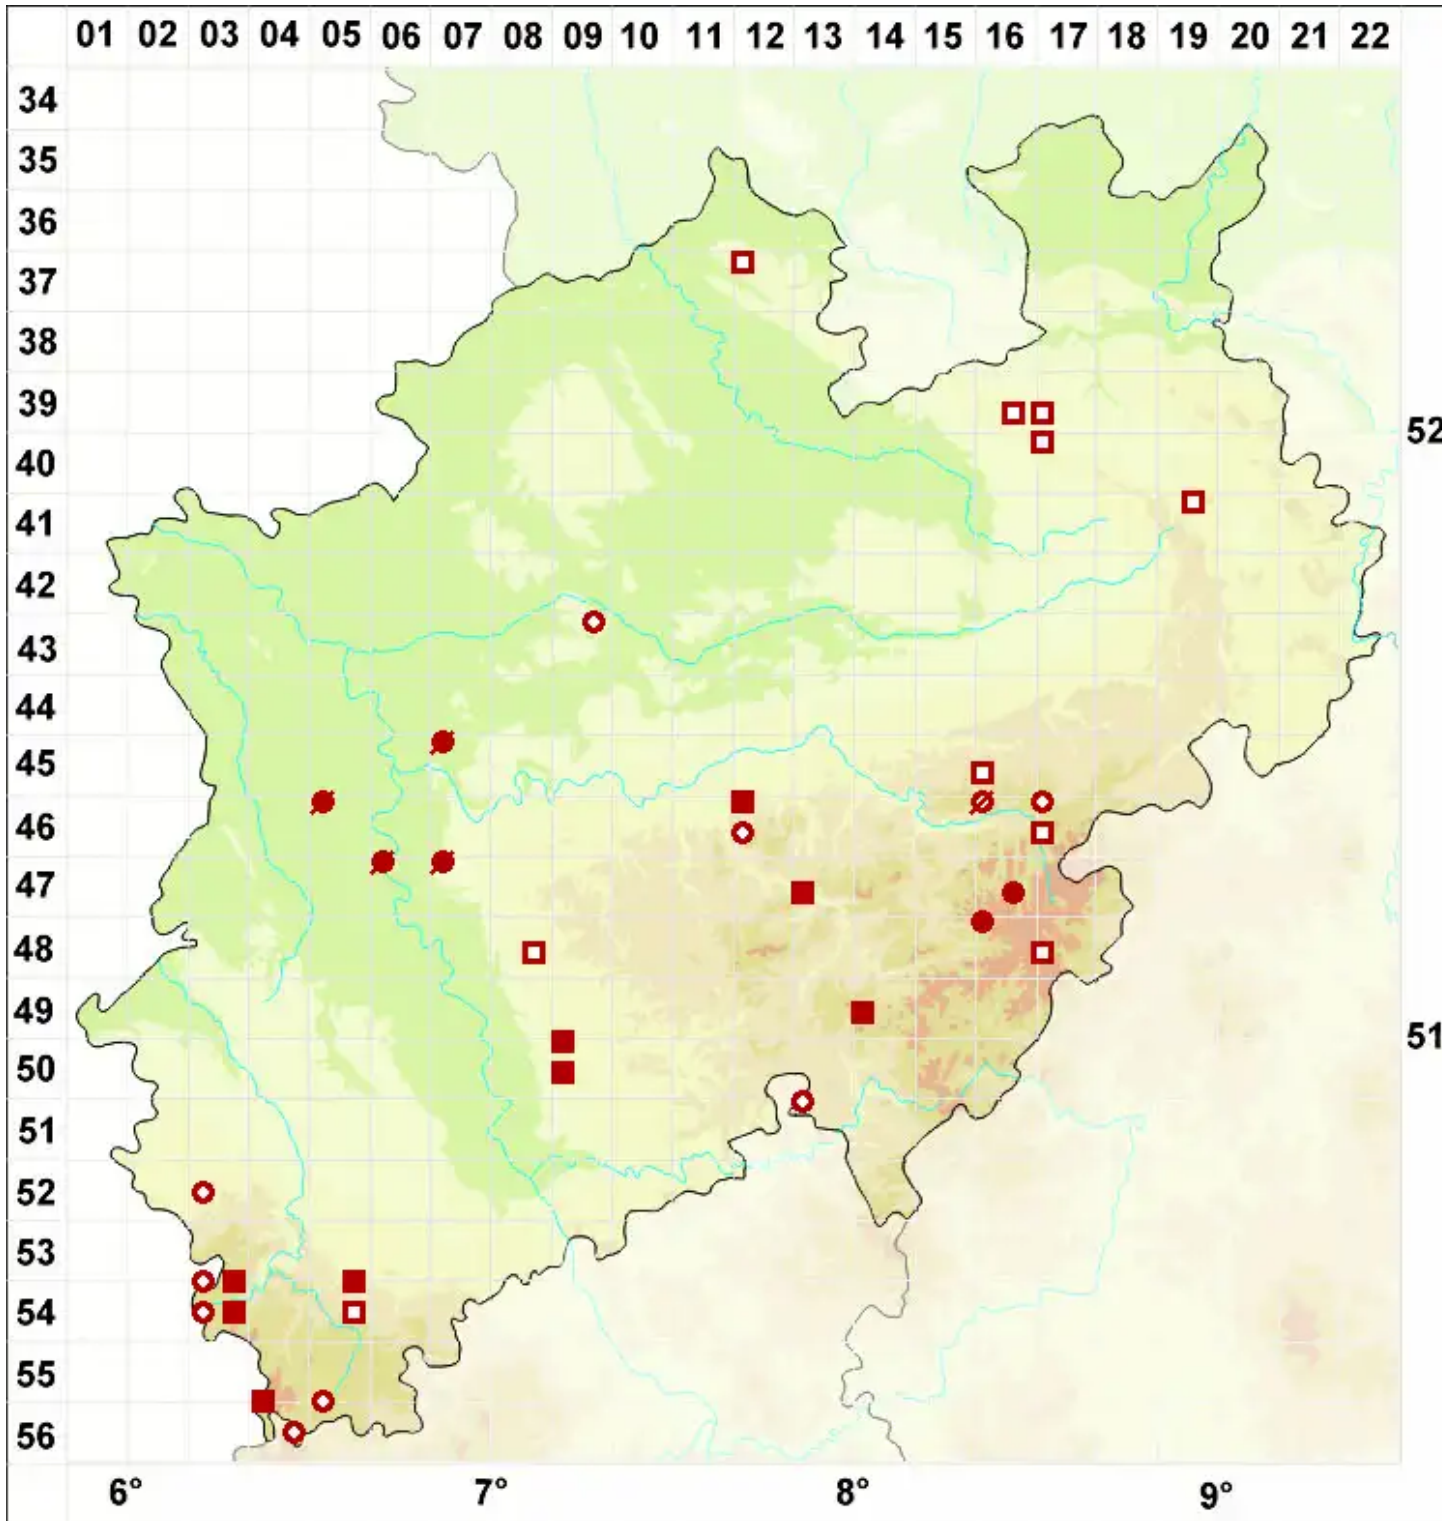

Porpidia macrocarpa (DC.) Hertel & A. J. Schwab

Großfrüchtige Ringflechte

Legende:

- Symbole:**
Ausgefülltes Symbol:
Zeitraum von 1980 bis heute (Aktuelle Angabe)
Leeres Symbol:
Zeitraum vor 1980 (Altangabe)
Quadrat: Herbarbeleg