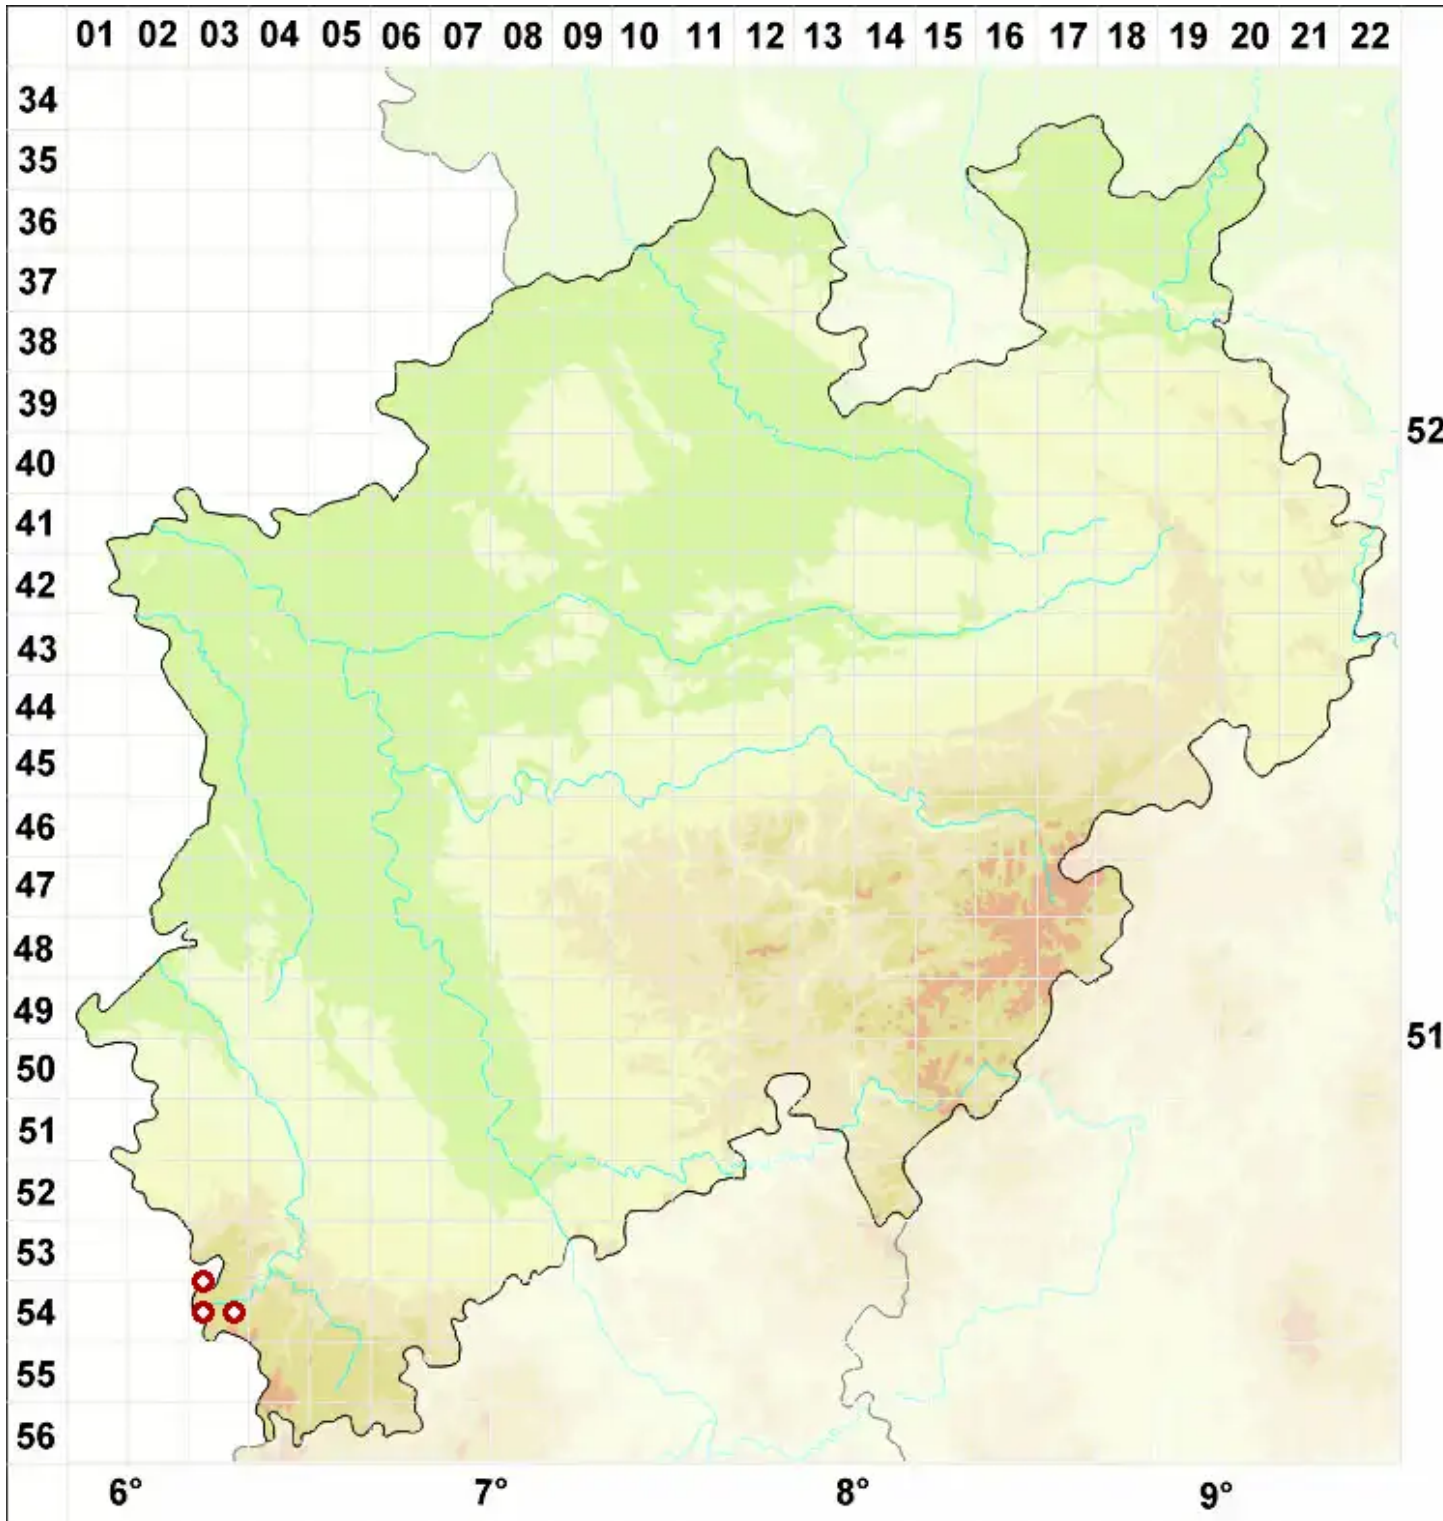

Porpidia hydrophila (Fr.) Hertel & A. J. Schwab

Amphibische Ringflechte

Legende:

- Symbole:**
- Ausgefülltes Symbol:
Zeitraum von 1980 bis heute (Aktuelle Angabe)
 - Leeres Symbol:
Zeitraum vor 1980 (Altangabe)
 - Quadrat: Herbarbeleg