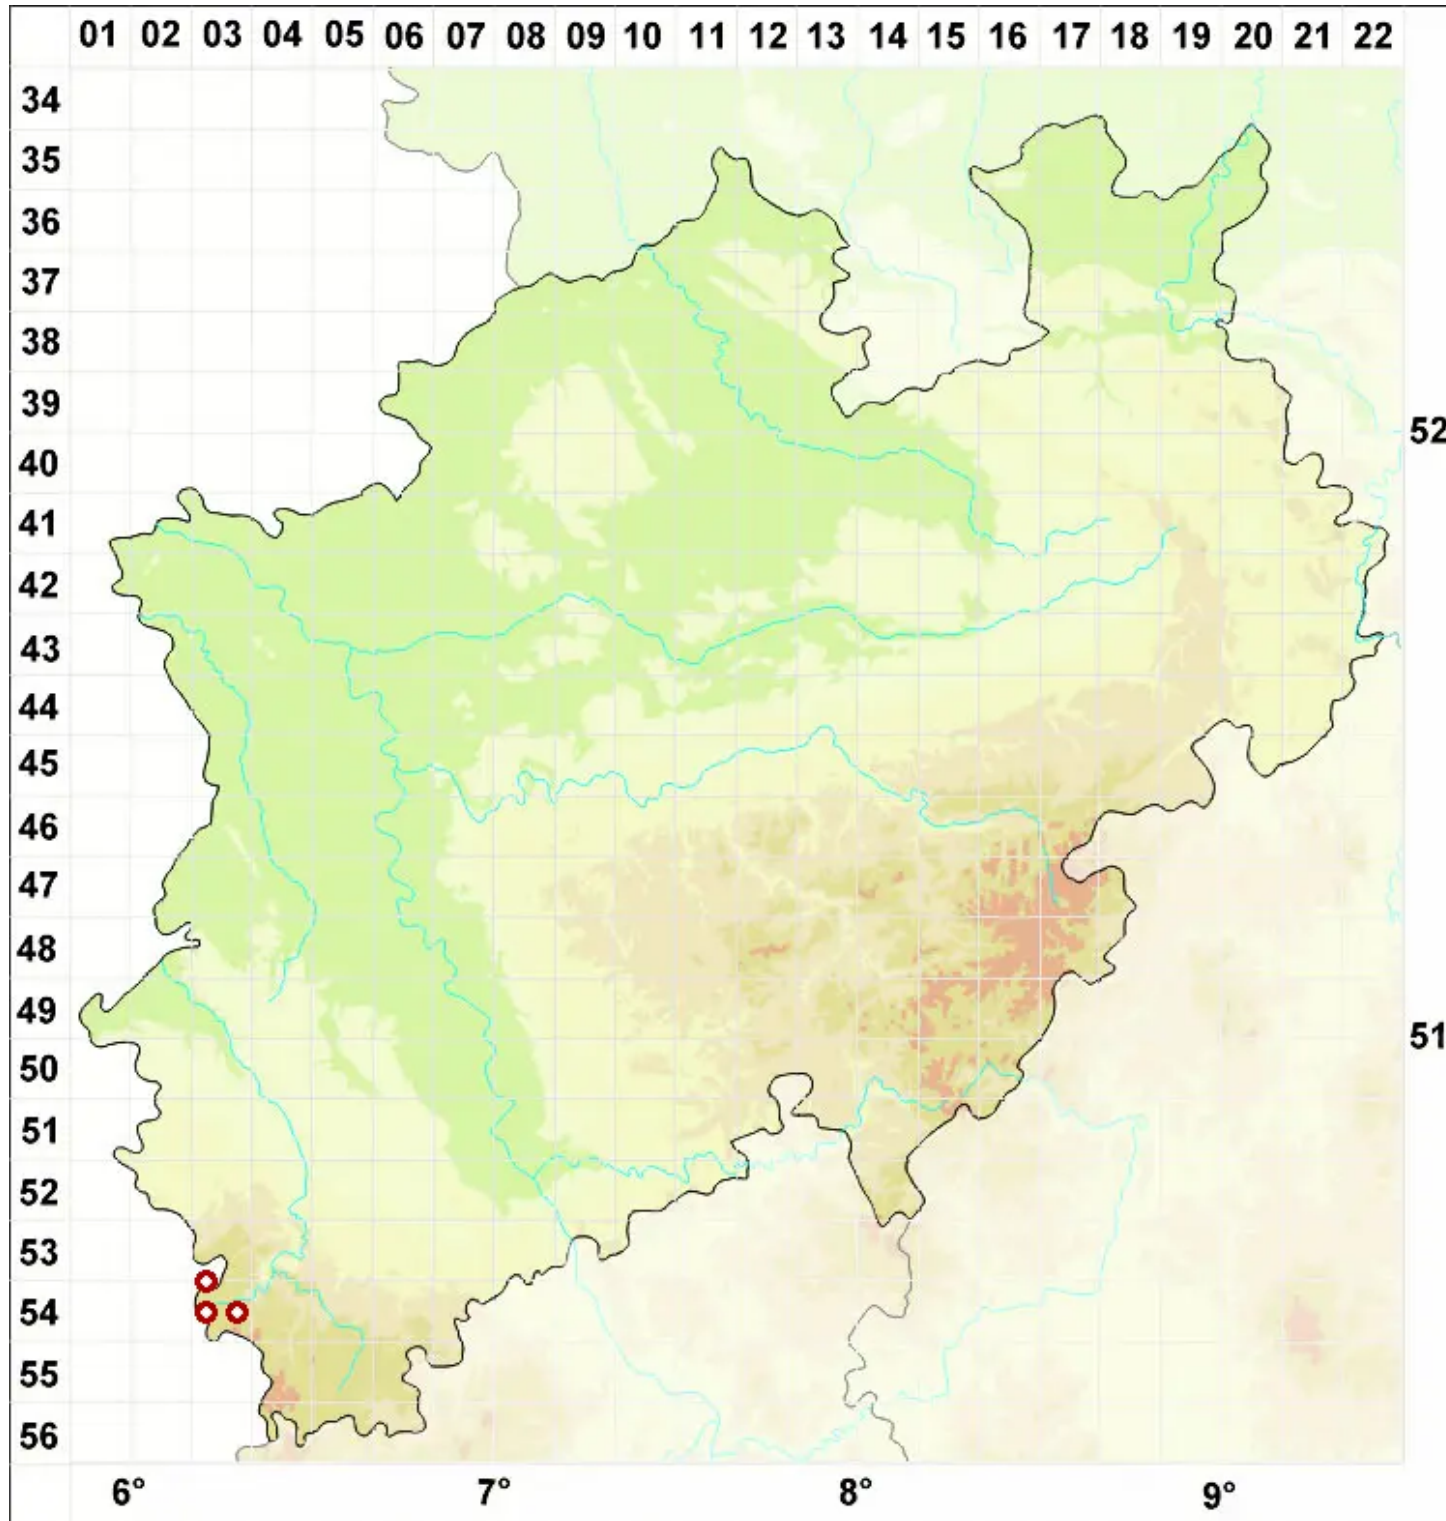

# Porpidia hydrophila (Fr.) Hertel & A. J. Schwab

Amphibische Ringflechte

Legende:

**Symbole:**

Ausgefülltes Symbol:  
Zeitraum von 1980 bis heute (Aktuelle Angabe)

Leeres Symbol:  
Zeitraum vor 1980 (Altangabe)

Quadrat: Herbarbeleg