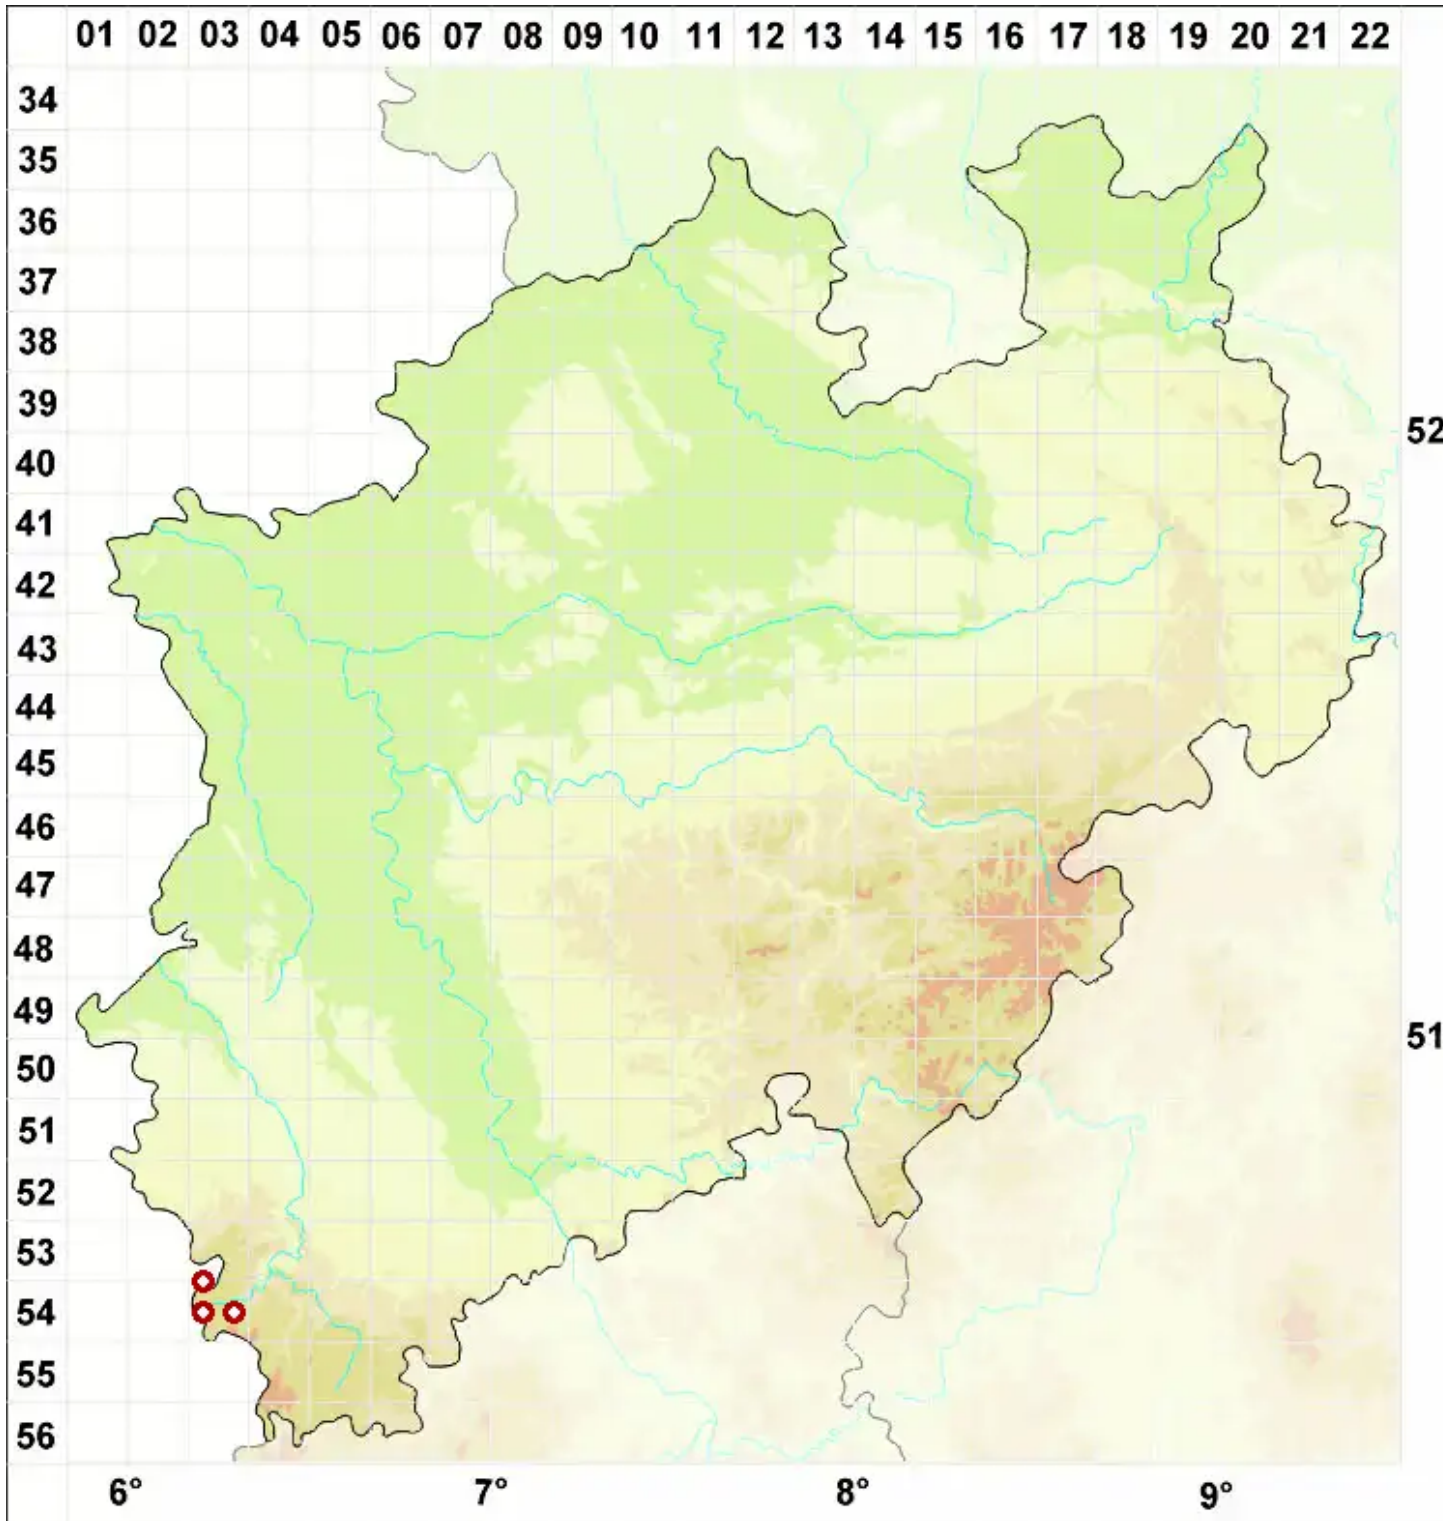

# Porpidia hydrophila (Fr.) Hertel & A. J. Schwab

Amphibische Ringflechte

Legende:

- Symbole:**
- Ausgefülltes Symbol:  
Zeitraum von 1980 bis heute (Aktuelle Angabe)
  - Leeres Symbol:  
Zeitraum vor 1980 (Altangabe)
  - Quadrat: Herbarbeleg