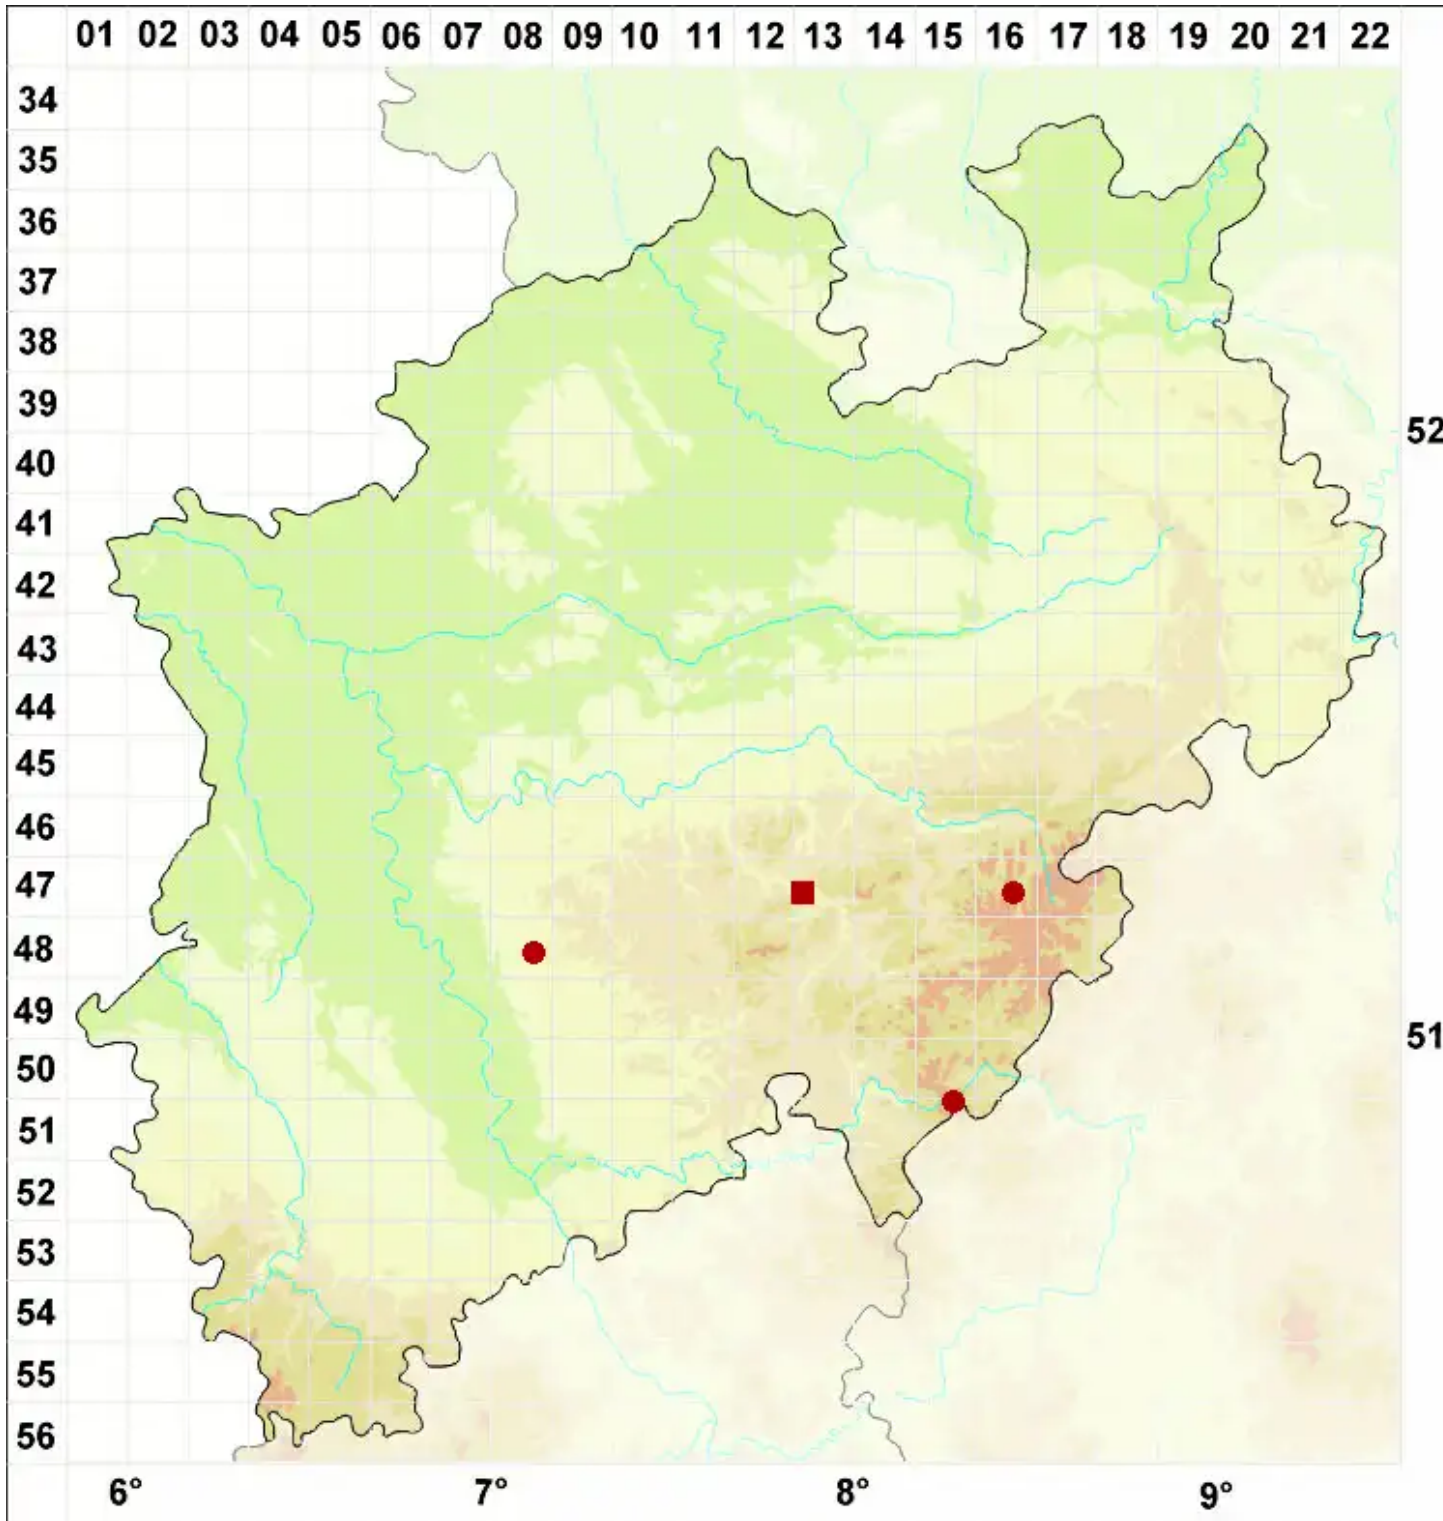

# Porpidia rugosa (Taylor) Coppins & Fryday

Bach-Ringflechte

Legende:

- Symbole:**  
Ausgefülltes Symbol:  
Zeitraum von 1980 bis heute (Aktuelle Angabe)  
Leeres Symbol:  
Zeitraum vor 1980 (Altangabe)  
Quadrat: Herbarbeleg