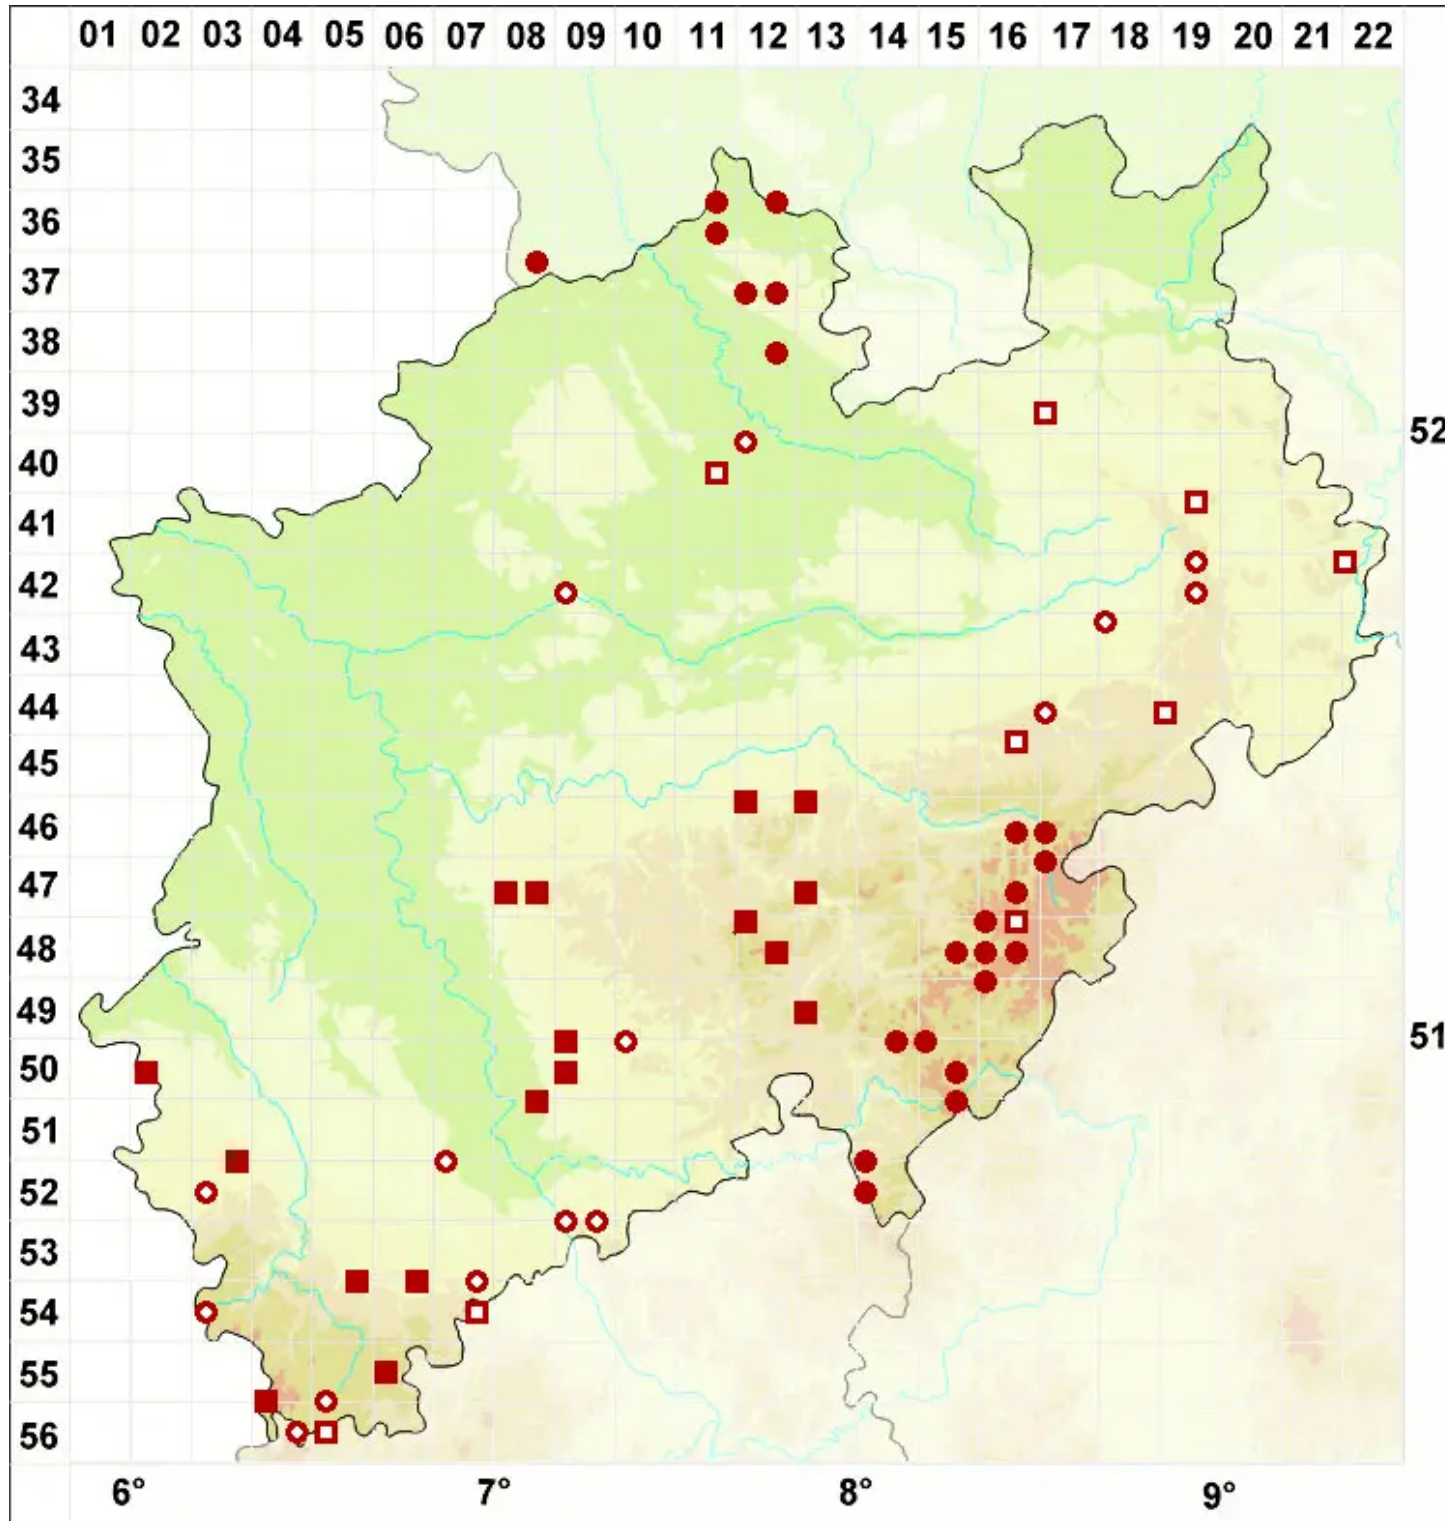

Porpidia crustulata (Ach.) Hertel & Knoph

Krustige Ringflechte

Legende:

Symbole:

Ausgefülltes Symbol:
Zeitraum von 1980 bis heute (Aktuelle Angabe)

Leeres Symbol:
Zeitraum vor 1980 (Altangabe)

Quadrat: Herbarbeleg