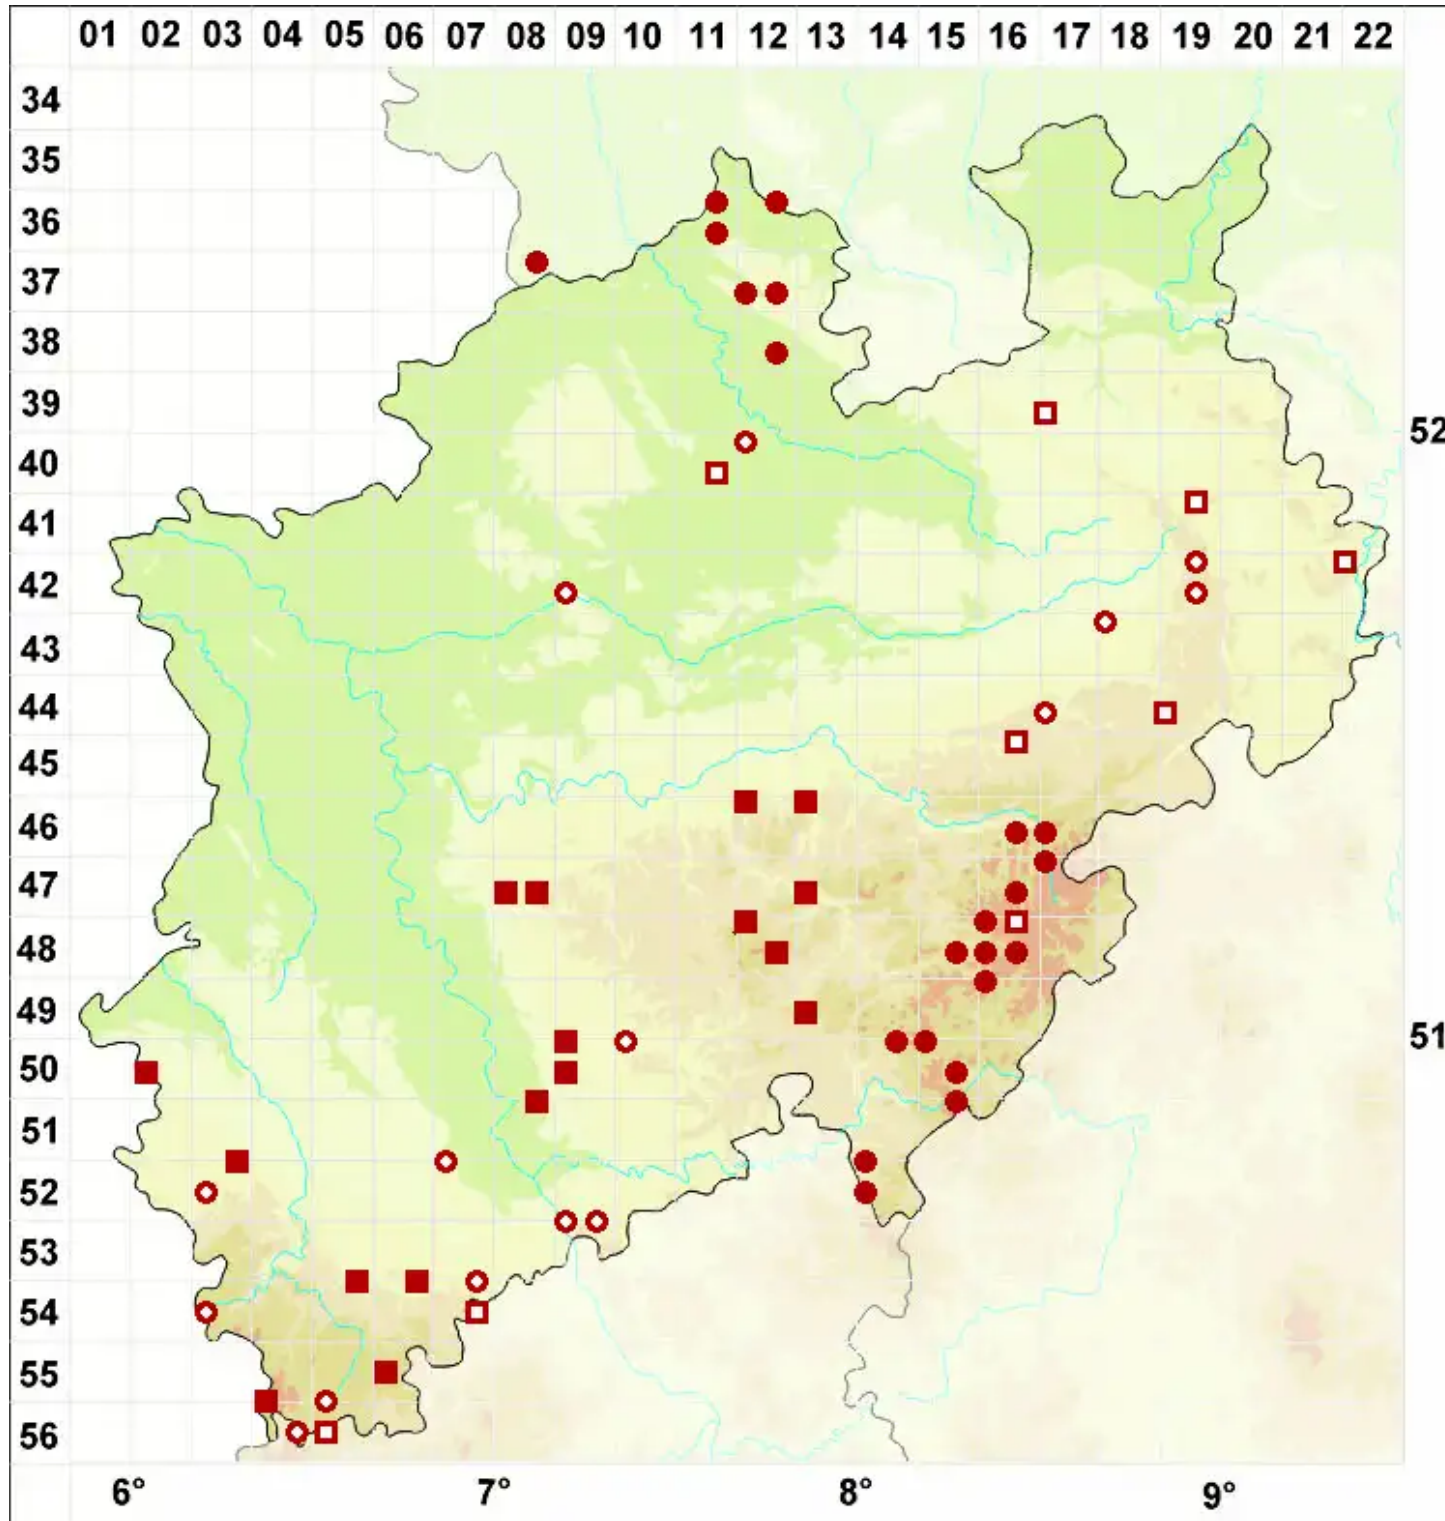

Porpidia crustulata (Ach.) Hertel & Knoph

Krustige Ringflechte

Legende:

Symbole:
Ausgefülltes Symbol:
Zeitraum von 1980 bis heute (Aktuelle Angabe)
Leeres Symbol:
Zeitraum vor 1980 (Altangabe)
Quadrat: Herbarbeleg