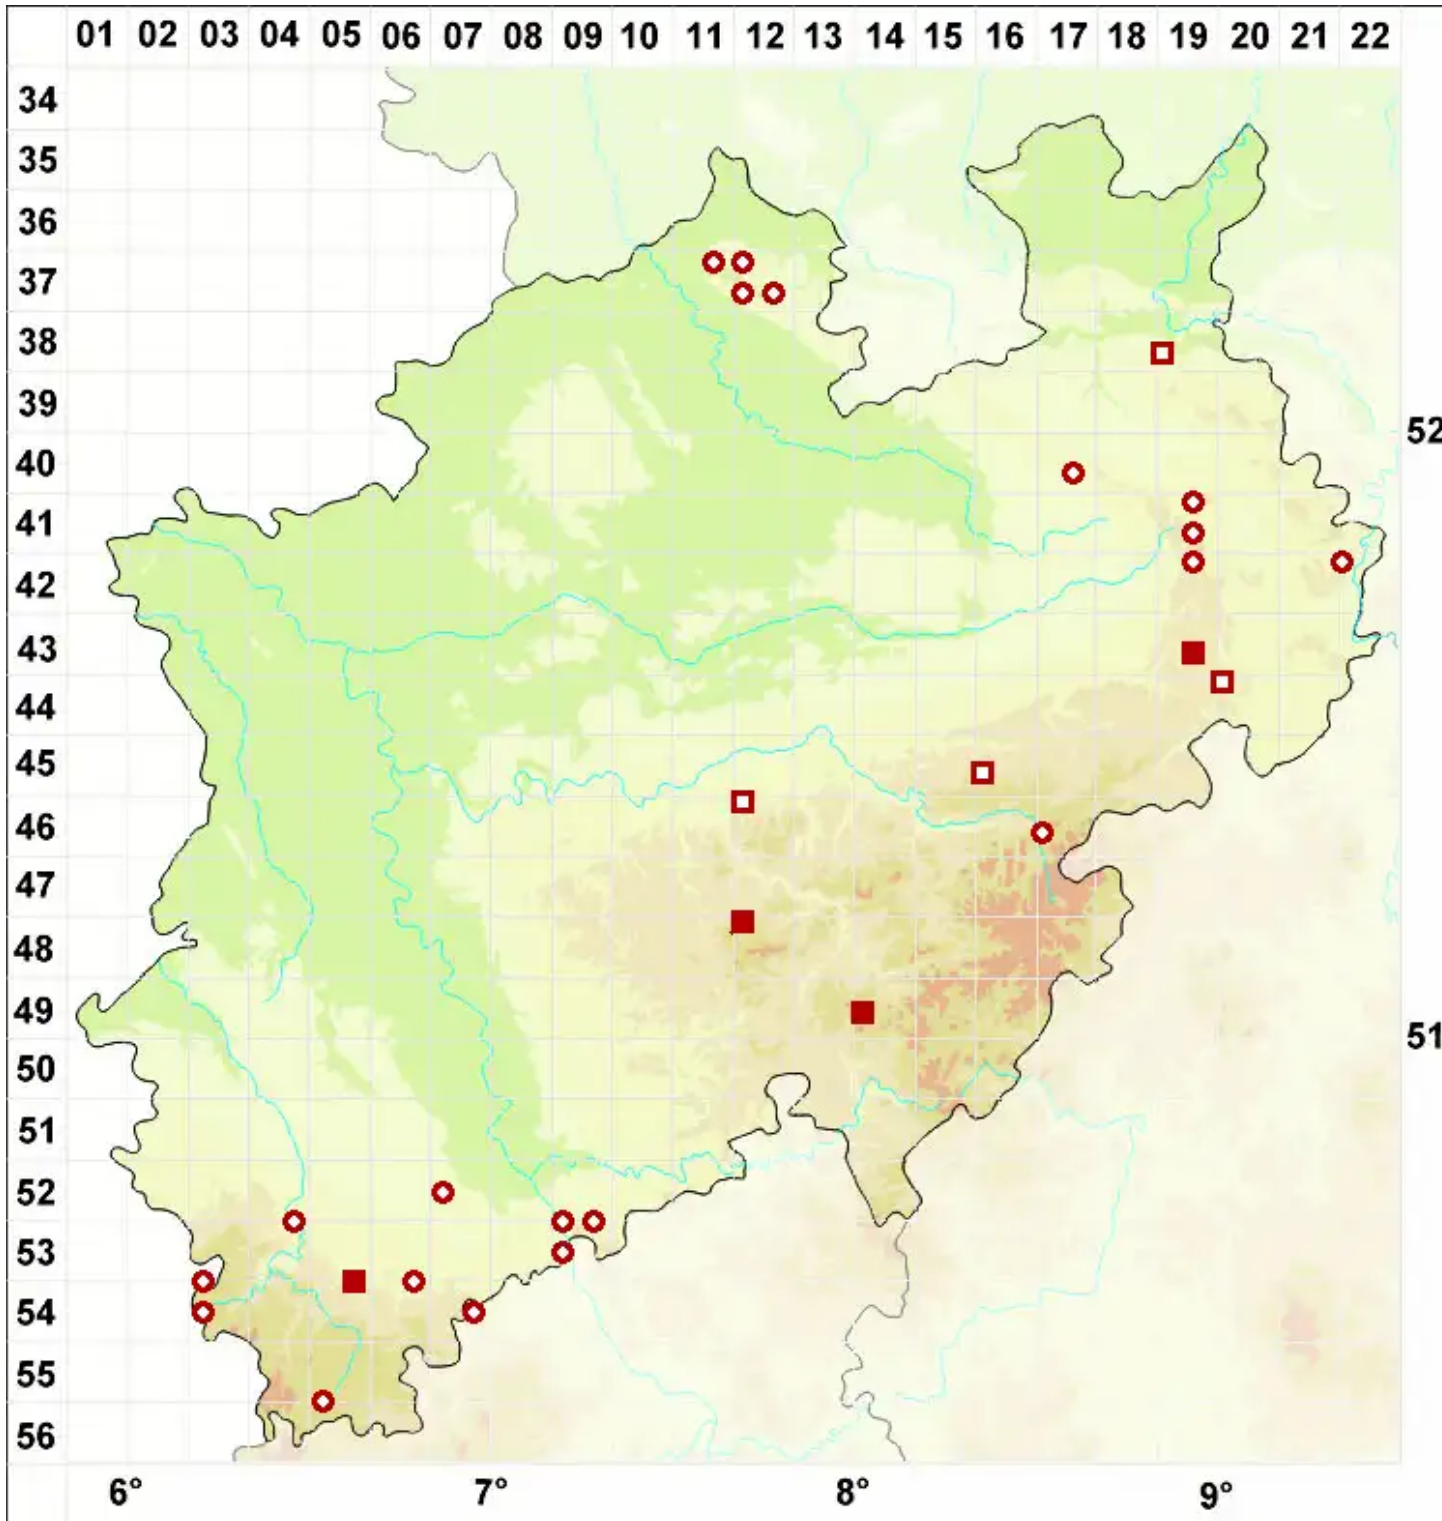

Porpidia cinereoatra (Ach.) Hertel & Knoph

Dunkelgraue Ringflechte

Legende:

- Symbole:**
Ausgefülltes Symbol:
Zeitraum von 1980 bis heute (Aktuelle Angabe)
Leeres Symbol:
Zeitraum vor 1980 (Altangabe)
Quadrat: Herbarbeleg