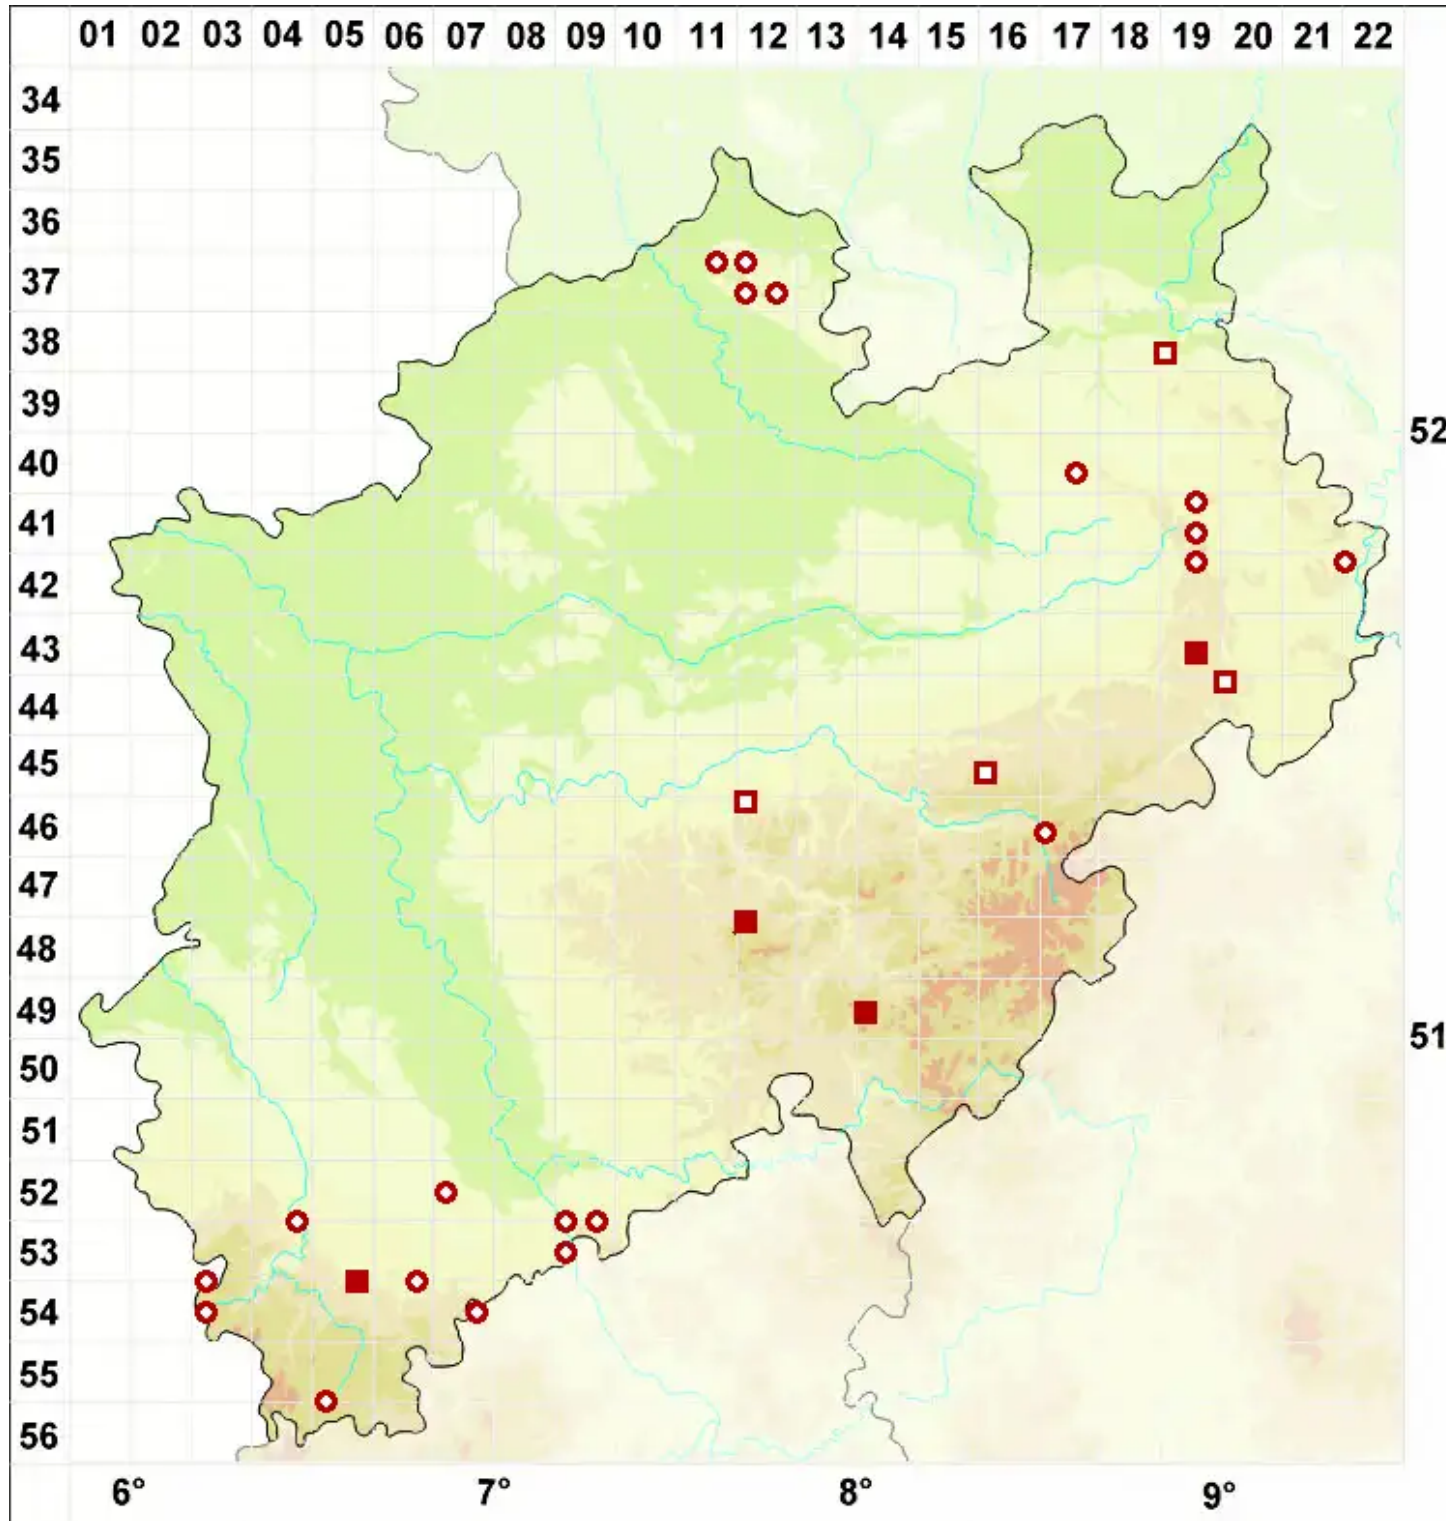

Porpidia cinereoatra (Ach.) Hertel & Knoph

Dunkelgraue Ringflechte

Legende:

- Symbole:**
Ausgefülltes Symbol:
Zeitraum von 1980 bis heute (Aktuelle Angabe)
Leeres Symbol:
Zeitraum vor 1980 (Altangabe)
Quadrat: Herbarbeleg