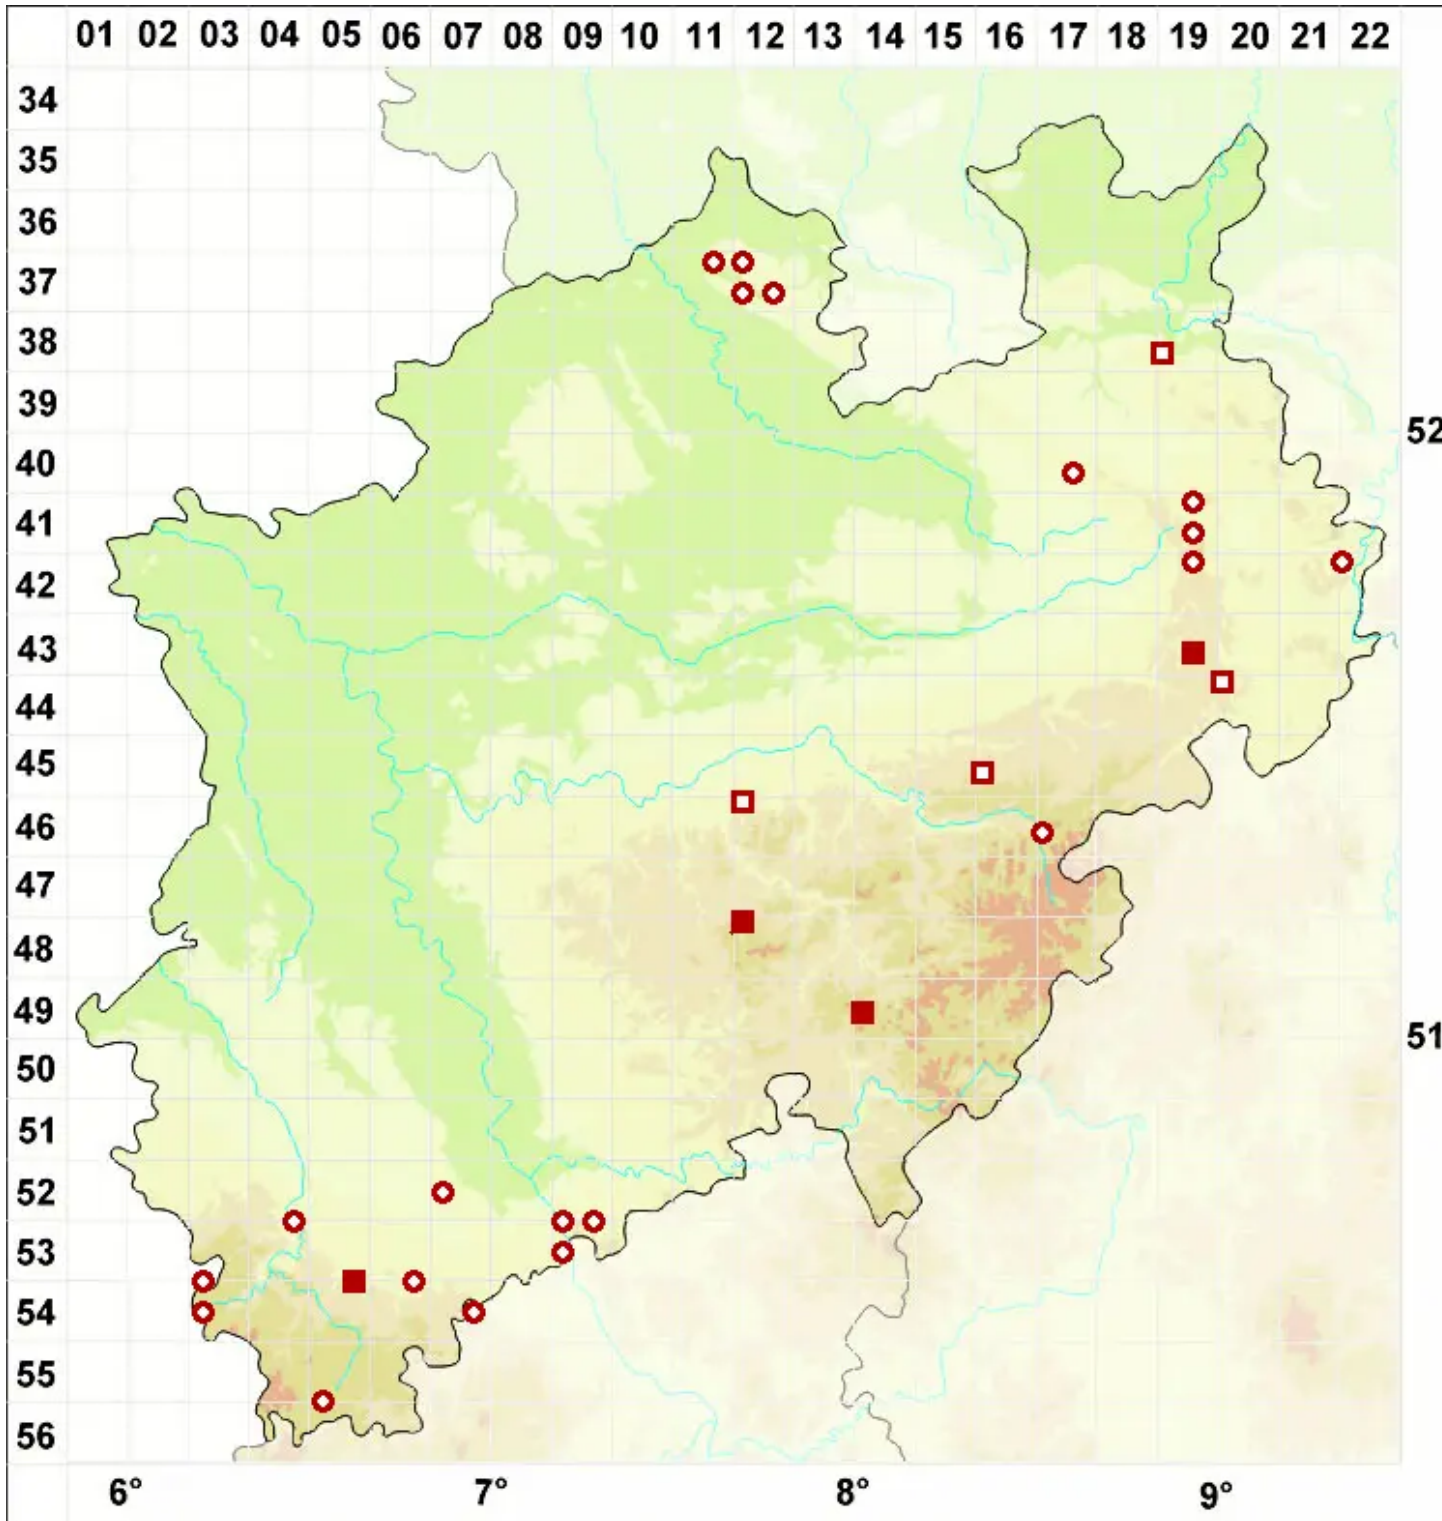

Porpidia cinereoatra (Ach.) Hertel & Knoph

Dunkelgraue Ringflechte

Legende:

Symbole:

Ausgefülltes Symbol:
Zeitraum von 1980 bis heute (Aktuelle Angabe)

Leeres Symbol:
Zeitraum vor 1980 (Altangabe)

Quadrat: Herbarbeleg