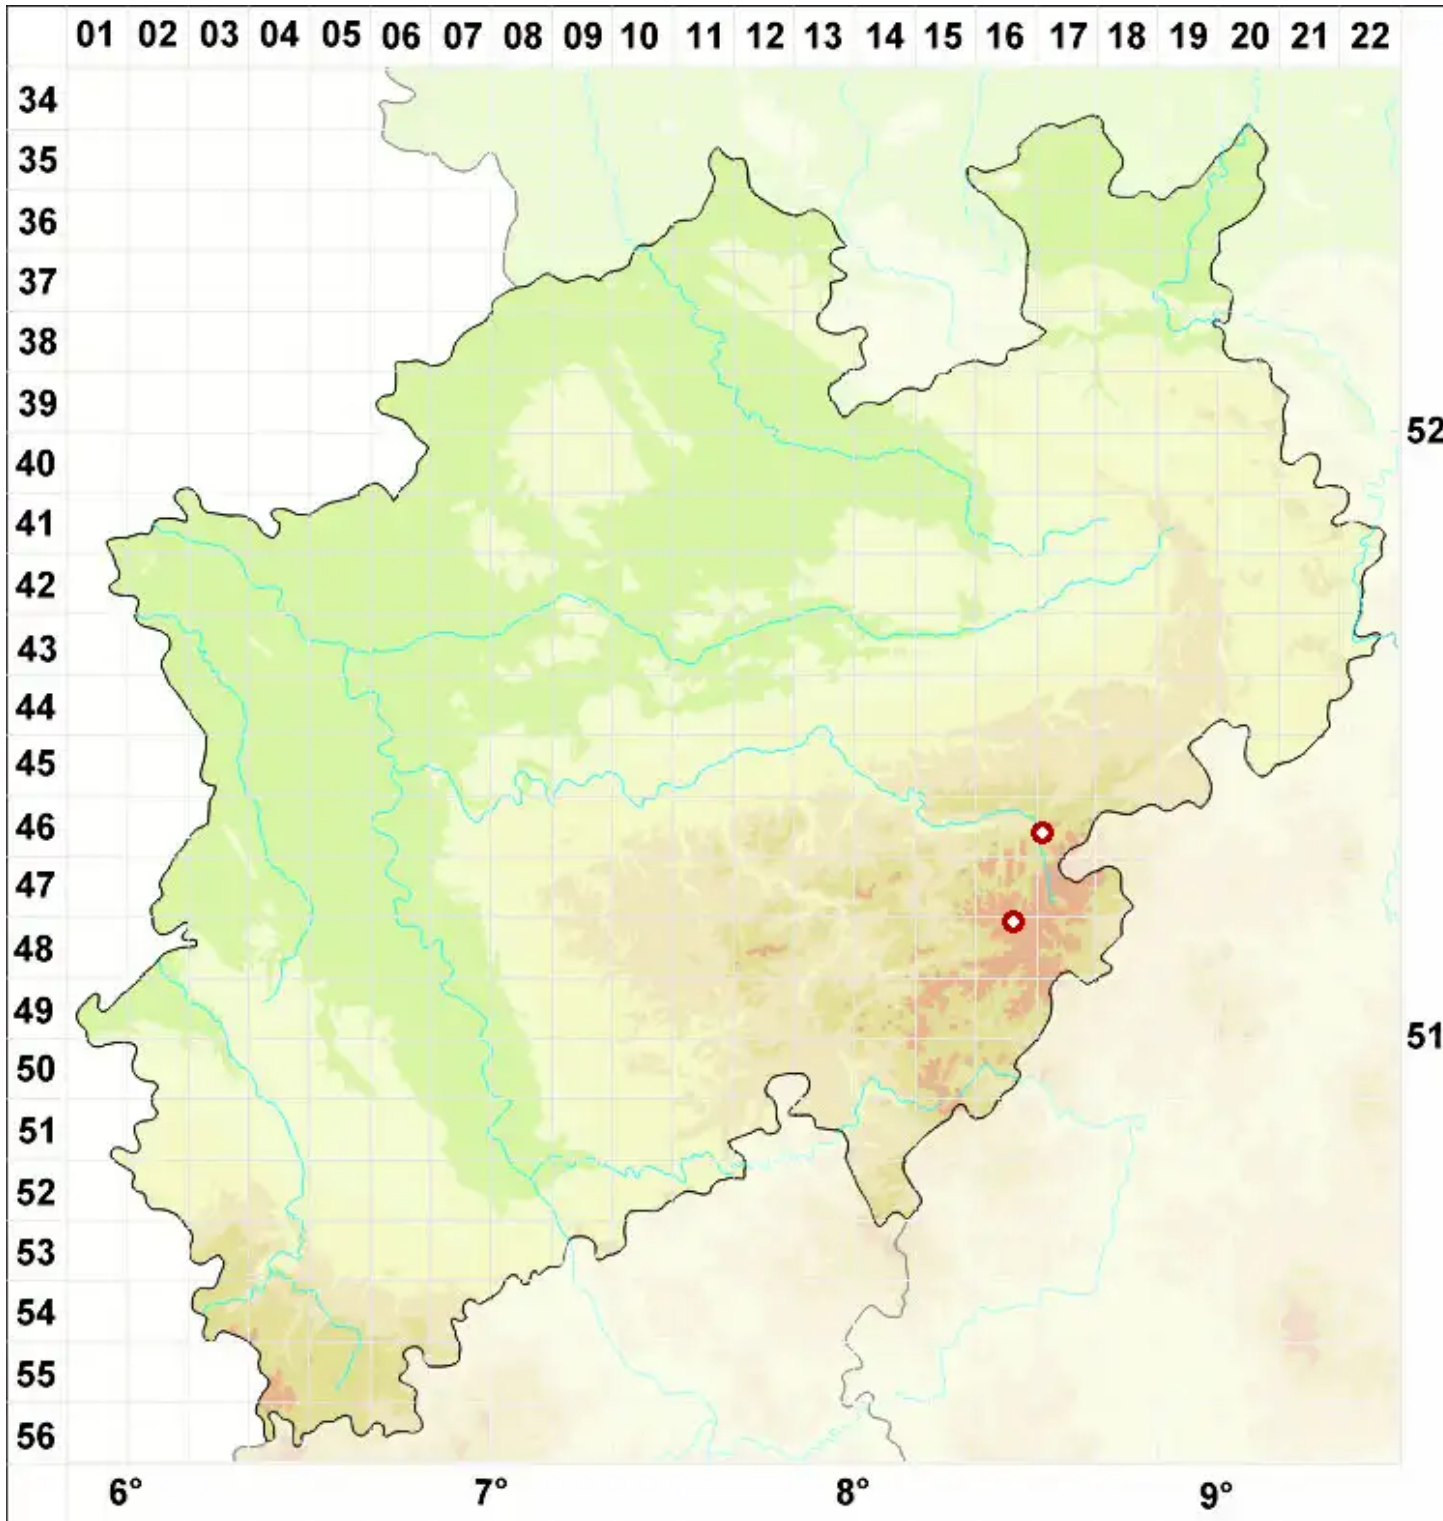

Immersaria athroocarpa (Ach.) Rambold & Pietschm.

Felsen-Immersarie

Legende:

- Symbole:**
- Ausgefülltes Symbol:
Zeitraum von 1980 bis heute (Aktuelle Angabe)
 - Leeres Symbol:
Zeitraum vor 1980 (Altangabe)
 - Quadrat: Herbarbeleg