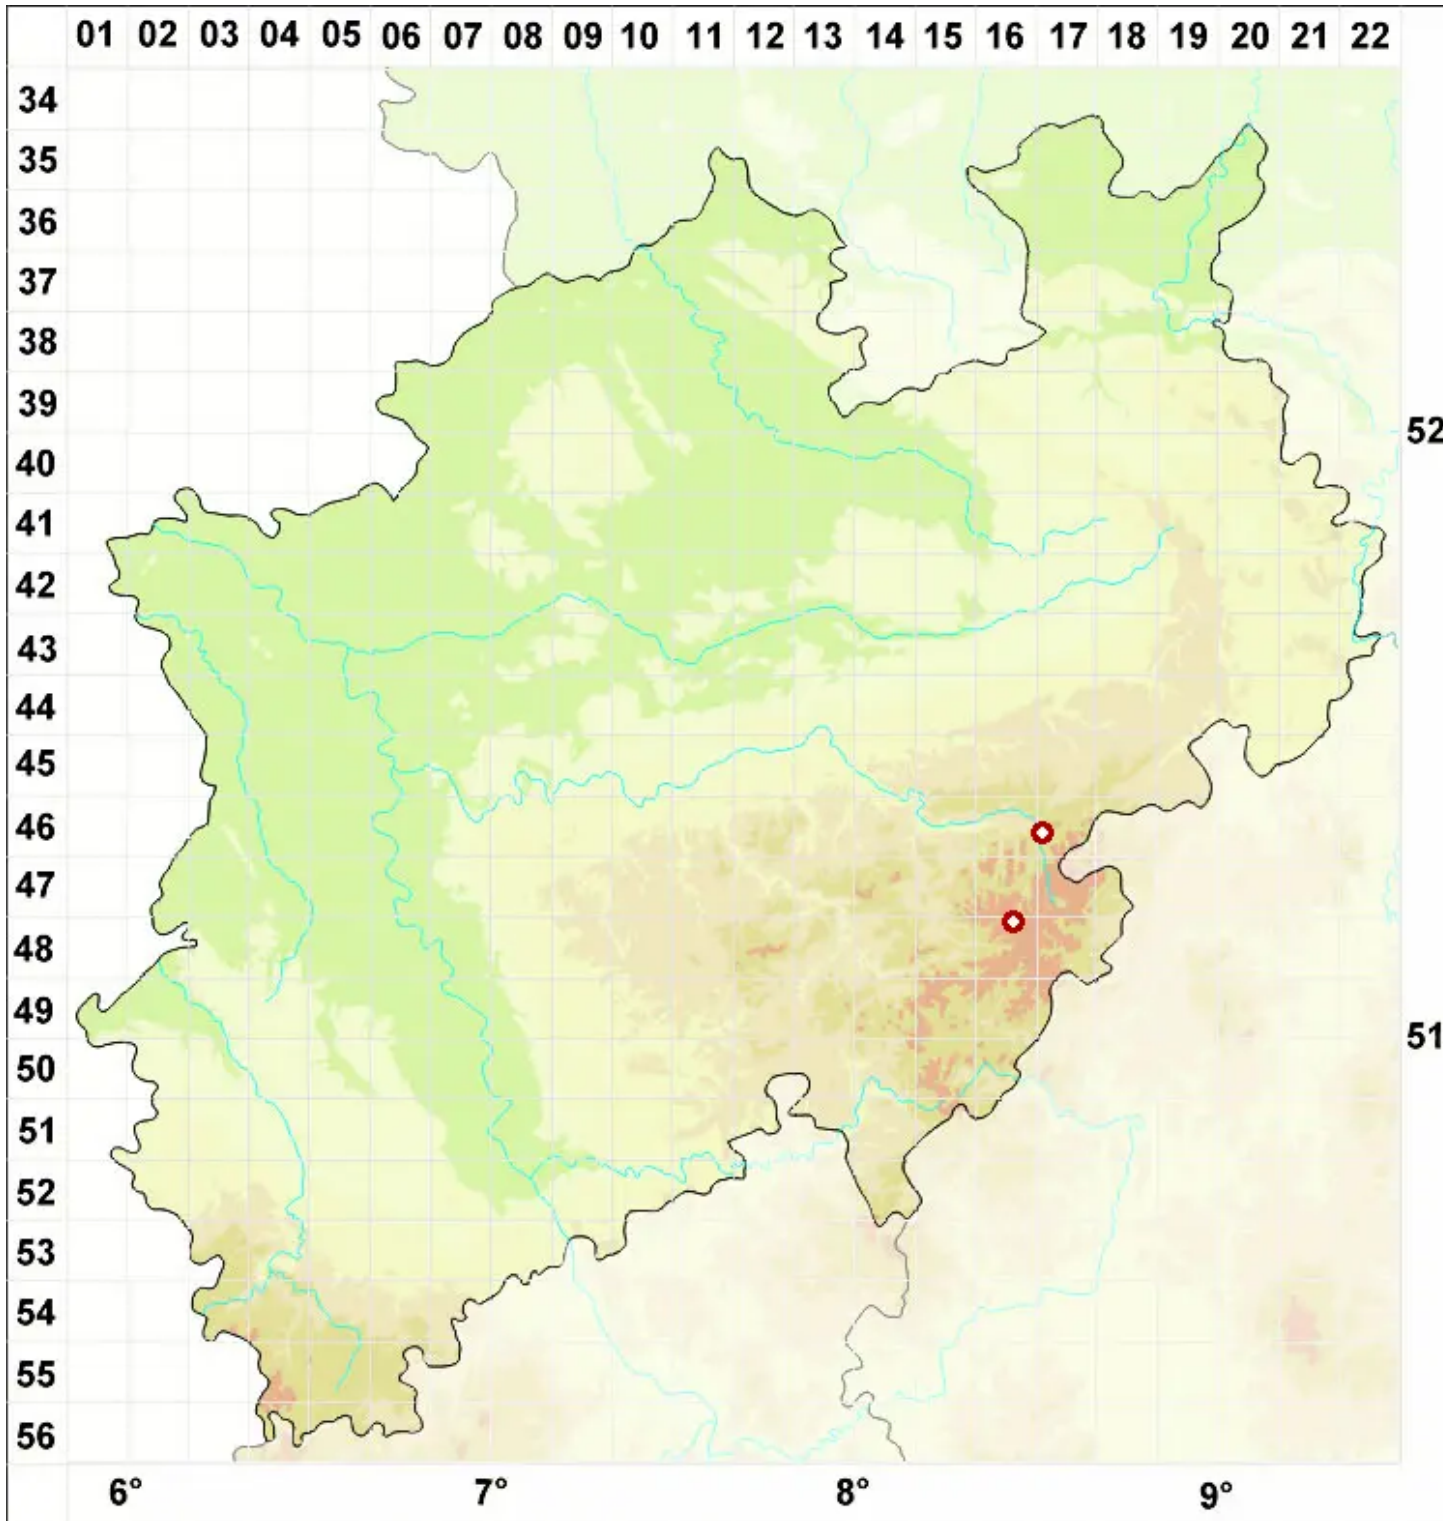

Immersaria athroocarpa (Ach.) Rambold & Pietschm.

Felsen-Immersarie

Legende:

Symbole:

Ausgefülltes Symbol:
Zeitraum von 1980 bis heute (Aktuelle Angabe)

Leeres Symbol:
Zeitraum vor 1980 (Altangabe)

Quadrat: Herbarbeleg