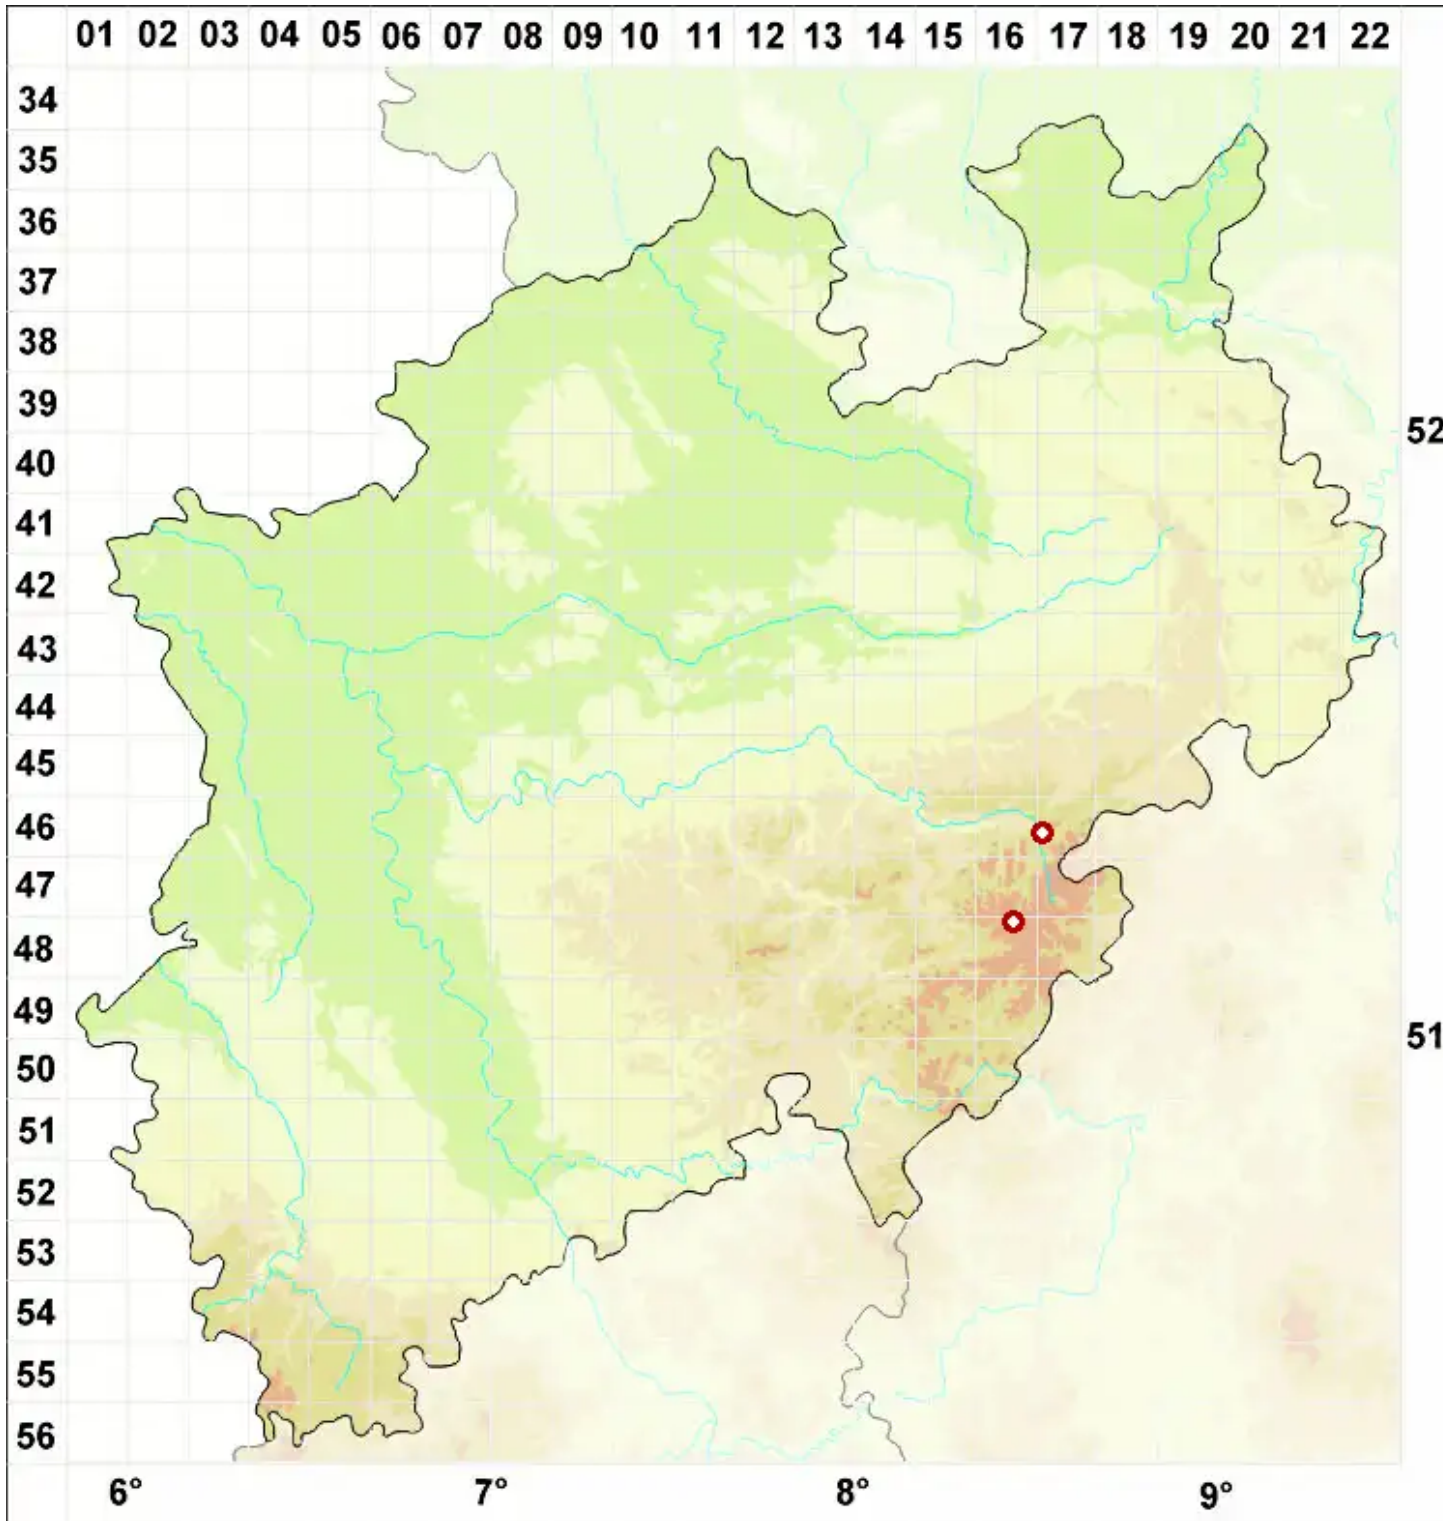

# Immersaria athroocarpa (Ach.) Rambold & Pietschm.

Felsen-Immersarie

Legende:

- Symbole:**  
Ausgefülltes Symbol:  
Zeitraum von 1980 bis heute (Aktuelle Angabe)  
Leeres Symbol:  
Zeitraum vor 1980 (Altangabe)  
Quadrat: Herbarbeleg