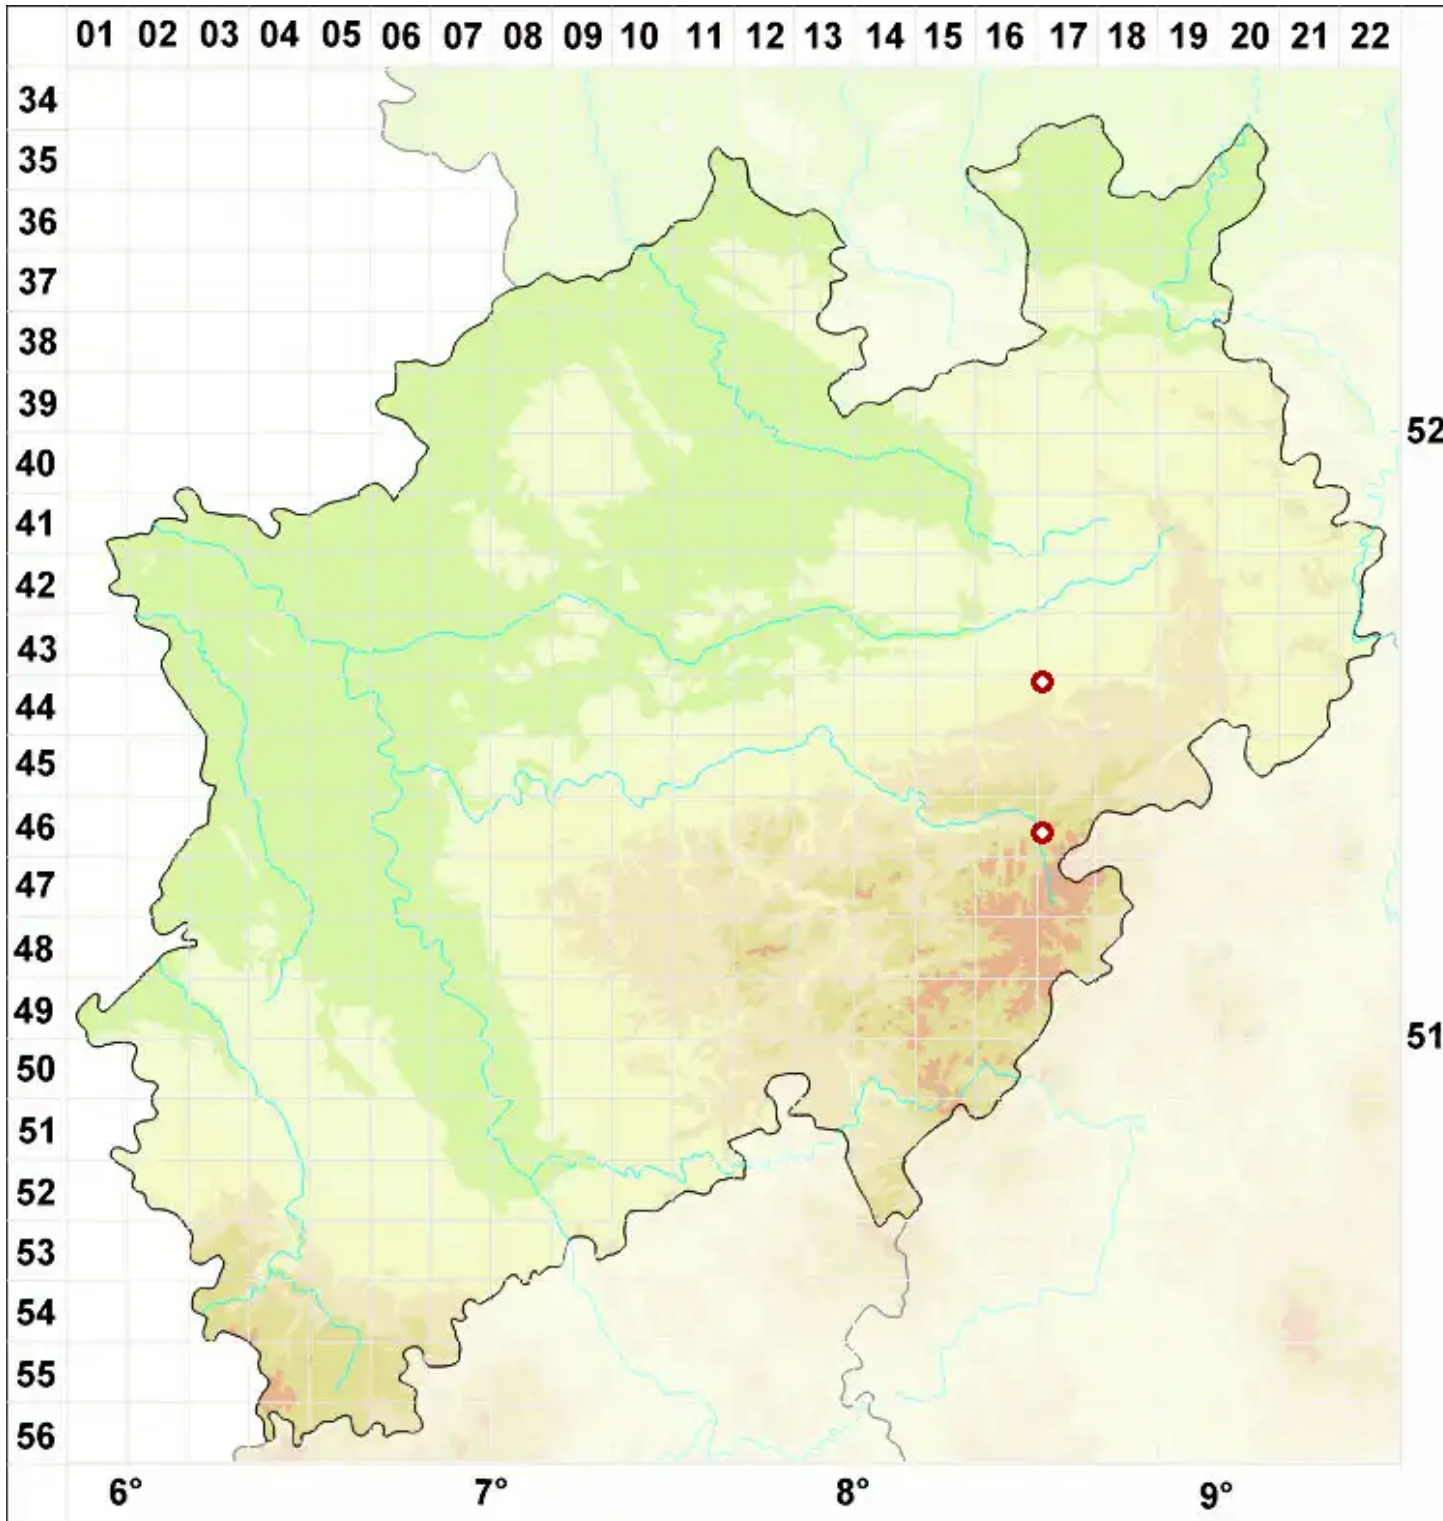

Porocyphus coccodes (Flot.) Körb.

Kugelige Höckerflechte

Legende:

Symbole:

Ausgefülltes Symbol:
Zeitraum von 1980 bis heute (Aktuelle Angabe)

Leeres Symbol:
Zeitraum vor 1980 (Altangabe)

Quadrat: Herbarbeleg