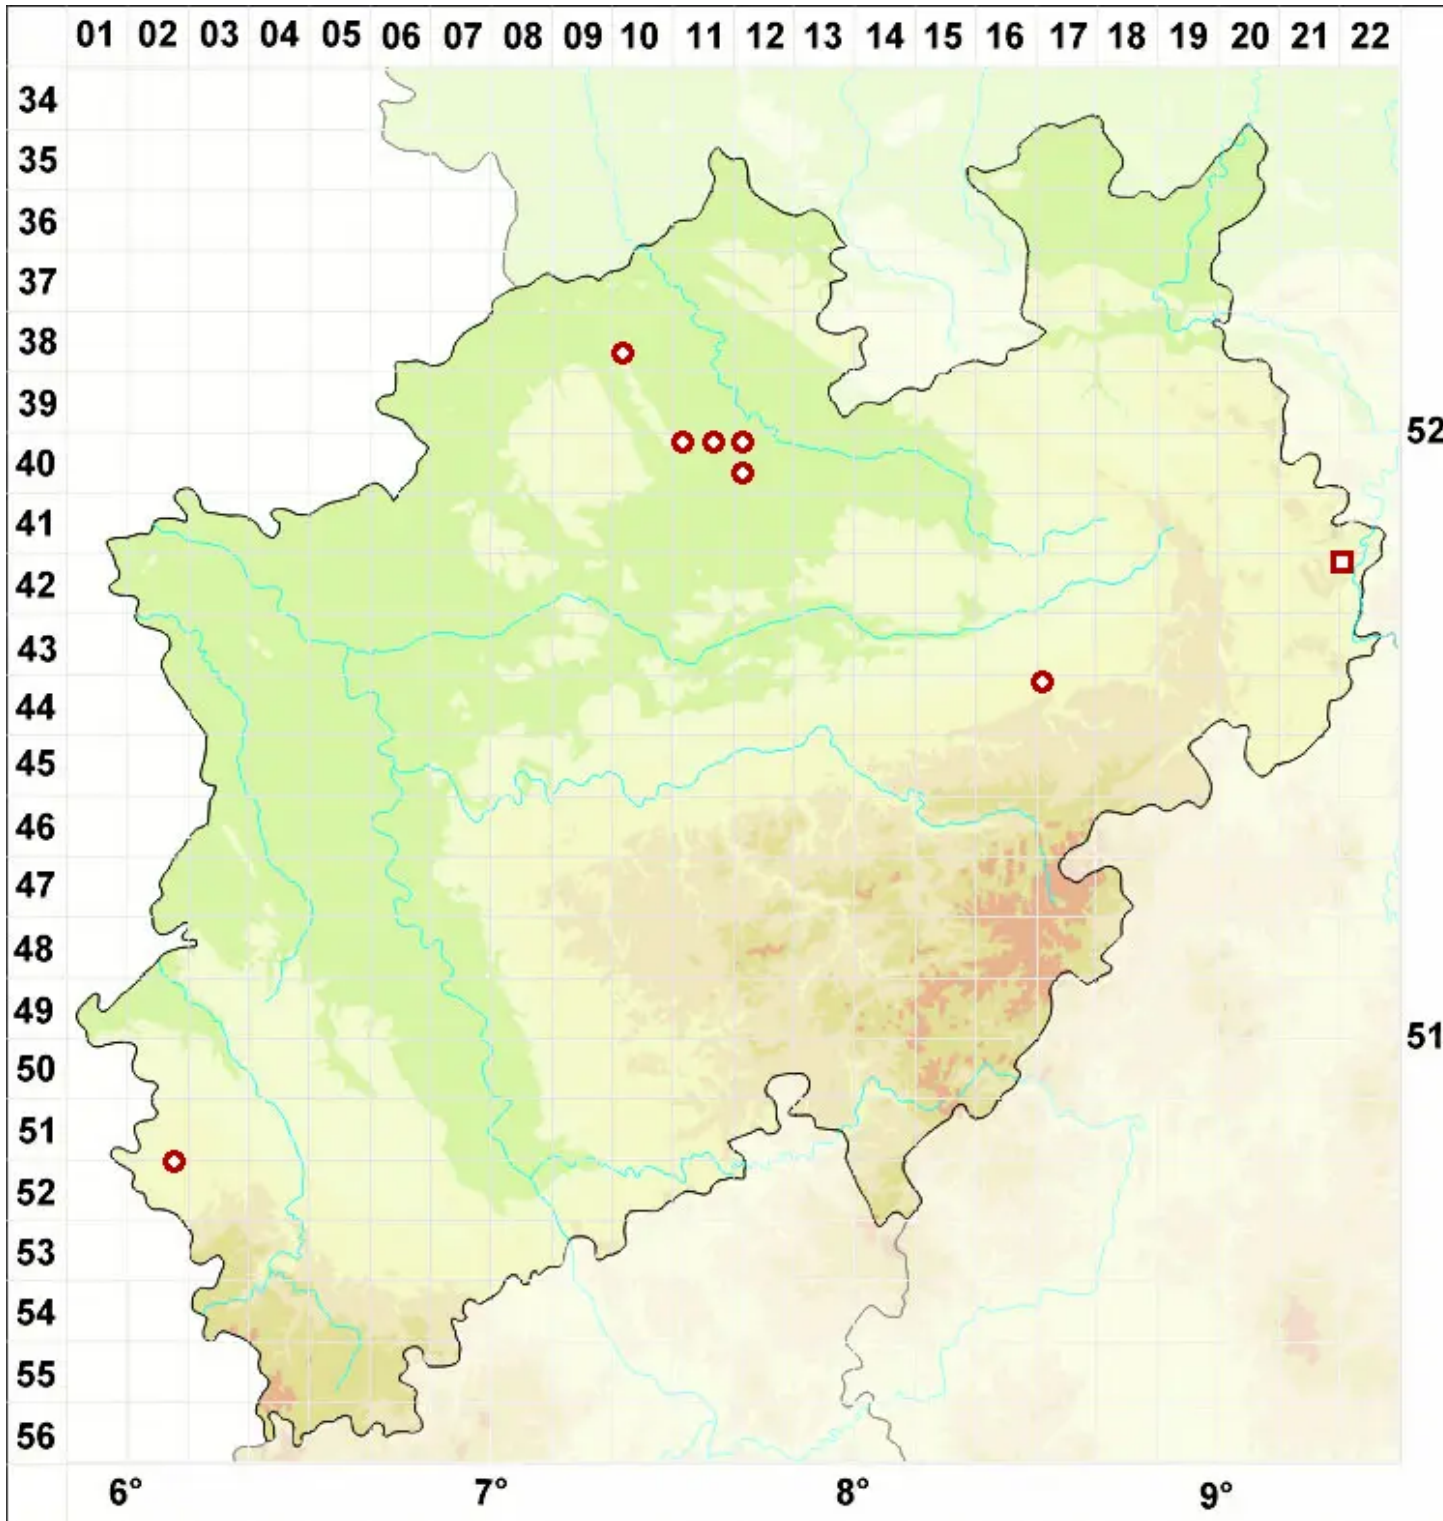

# Strigula stigmatella (Ach.) R. C. Harris

Pünktchen-Furchenflechte

Legende:

- Symbole:**
- Ausgefülltes Symbol:  
Zeitraum von 1980 bis heute (Aktuelle Angabe)
  - Leeres Symbol:  
Zeitraum vor 1980 (Altangabe)
  - Quadrat: Herbarbeleg