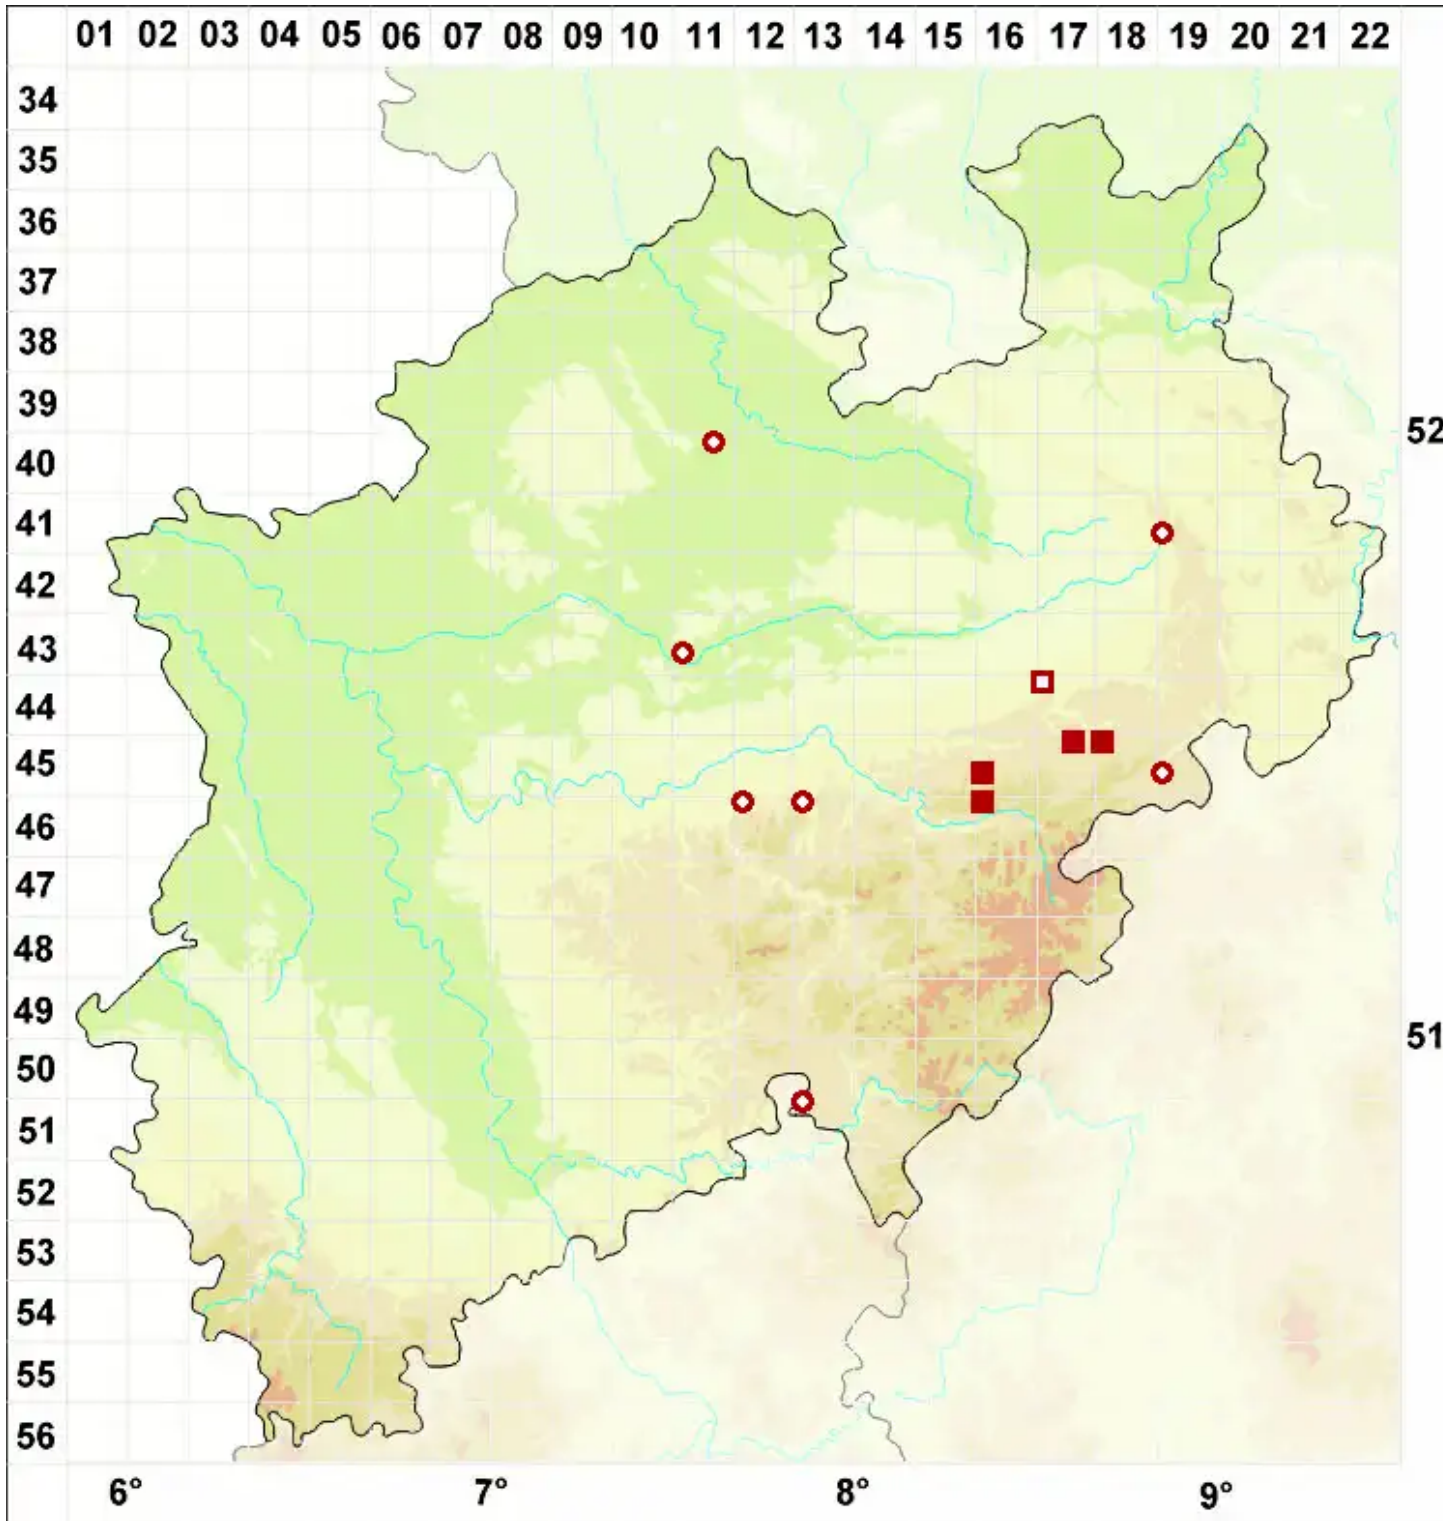

Porina linearis (Leight.) Zahlbr.

Legende:

- Symbole:**
- Ausgefülltes Symbol:
Zeitraum von 1980 bis heute (Aktuelle Angabe)
 - Leeres Symbol:
Zeitraum vor 1980 (Altangabe)
 - Quadrat: Herbarbeleg