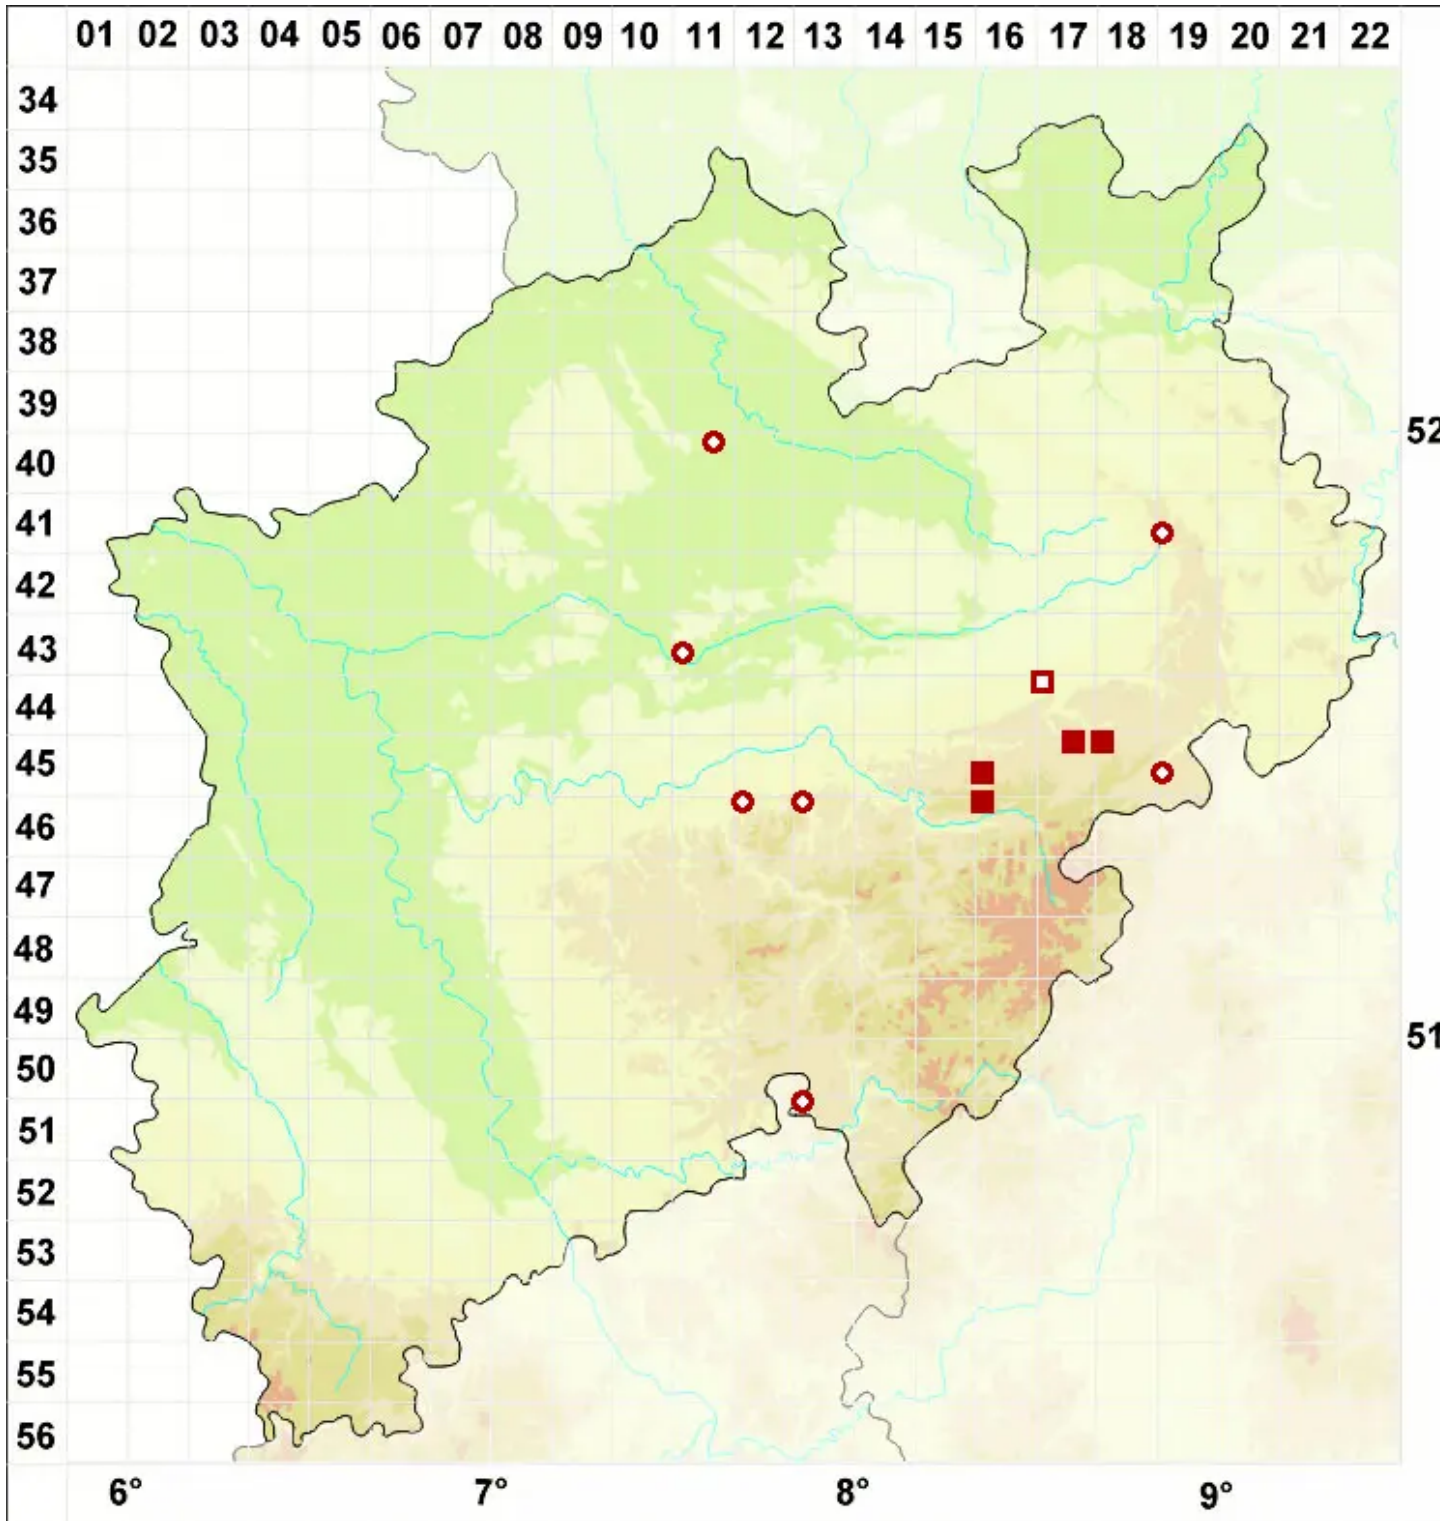

Porina linearis (Leight.) Zahlbr.

Legende:

- Symbole:**
- Ausgefülltes Symbol:
Zeitraum von 1980 bis heute (Aktuelle Angabe)
 - Leeres Symbol:
Zeitraum vor 1980 (Altangabe)
 - Quadrat: Herbarbeleg