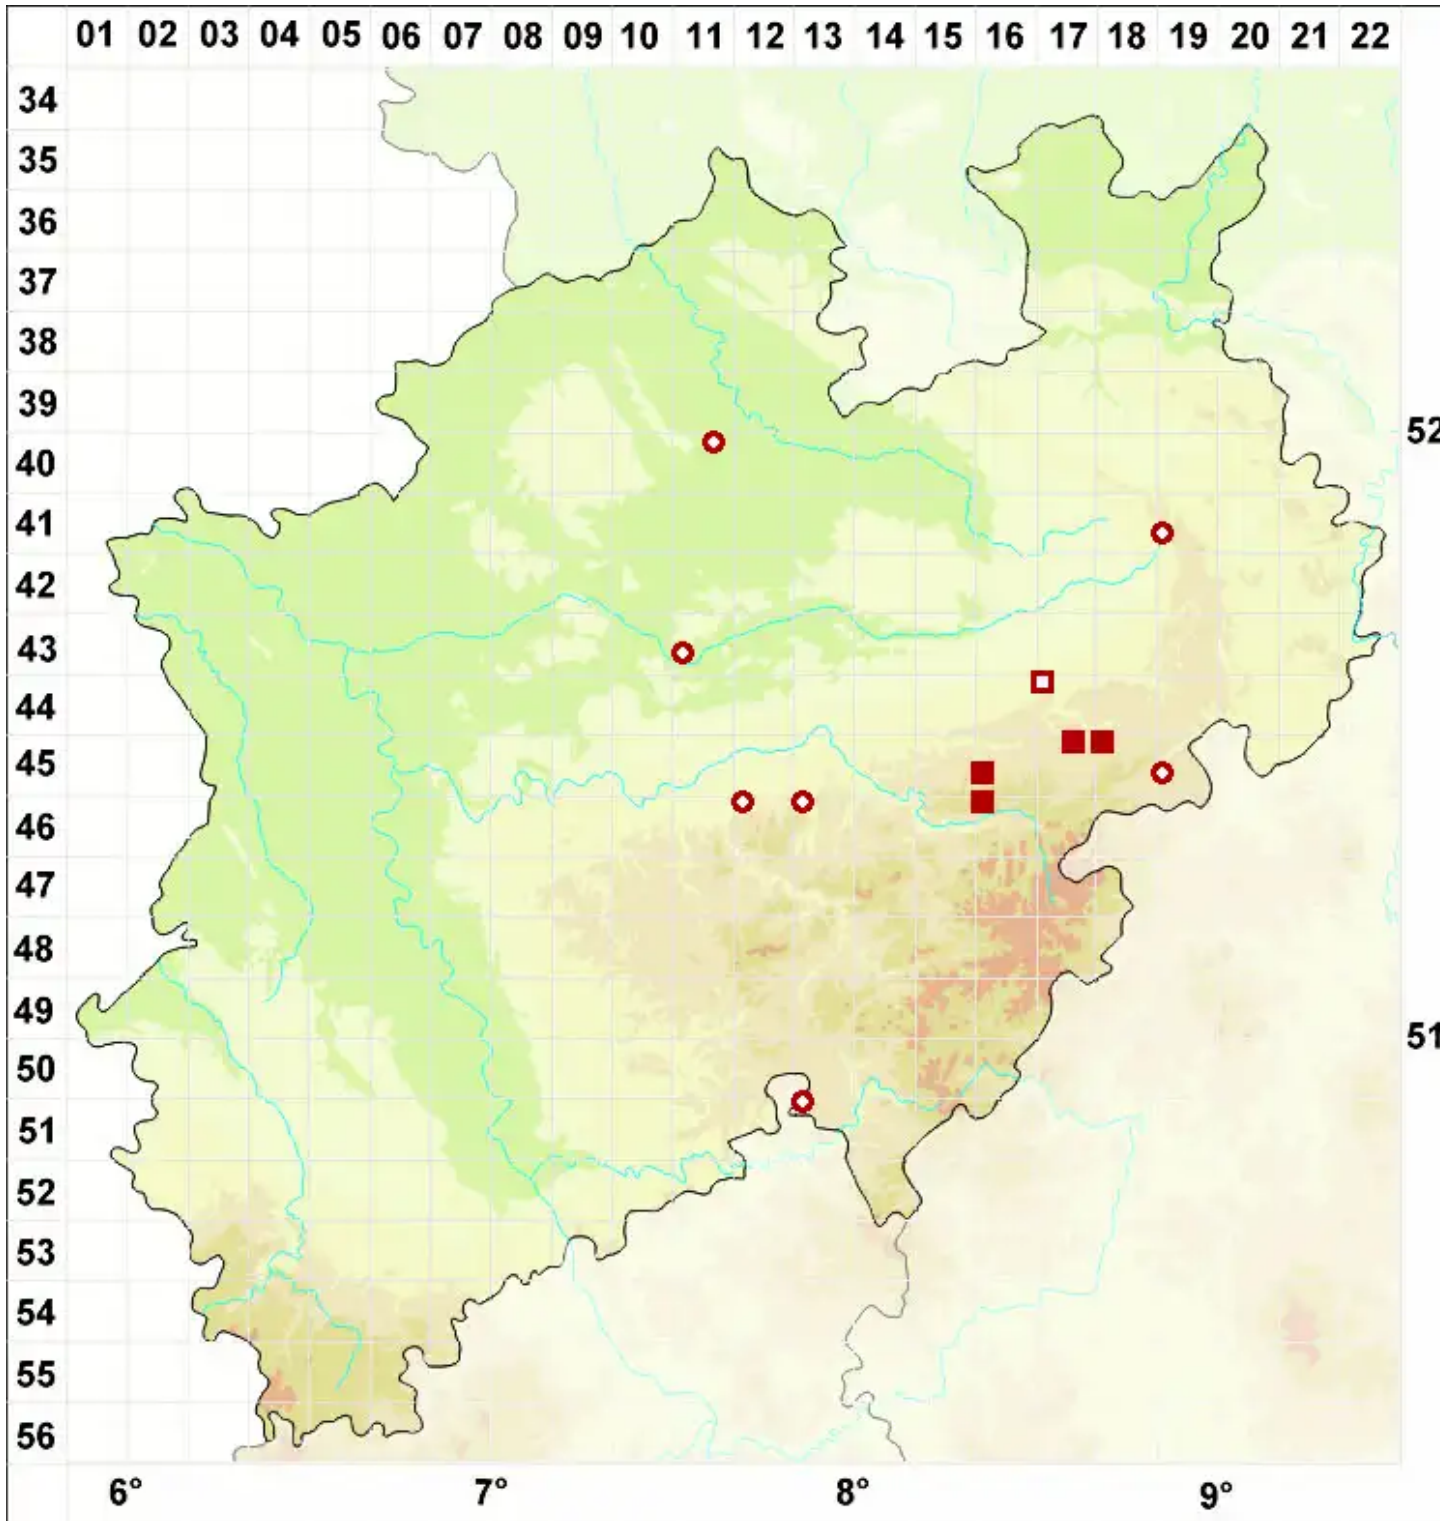

Porina linearis (Leight.) Zahlbr.

Legende:

- Symbole:**
- Ausgefülltes Symbol:
Zeitraum von 1980 bis heute (Aktuelle Angabe)
 - Leeres Symbol:
Zeitraum vor 1980 (Altangabe)
 - Quadrat: Herbarbeleg