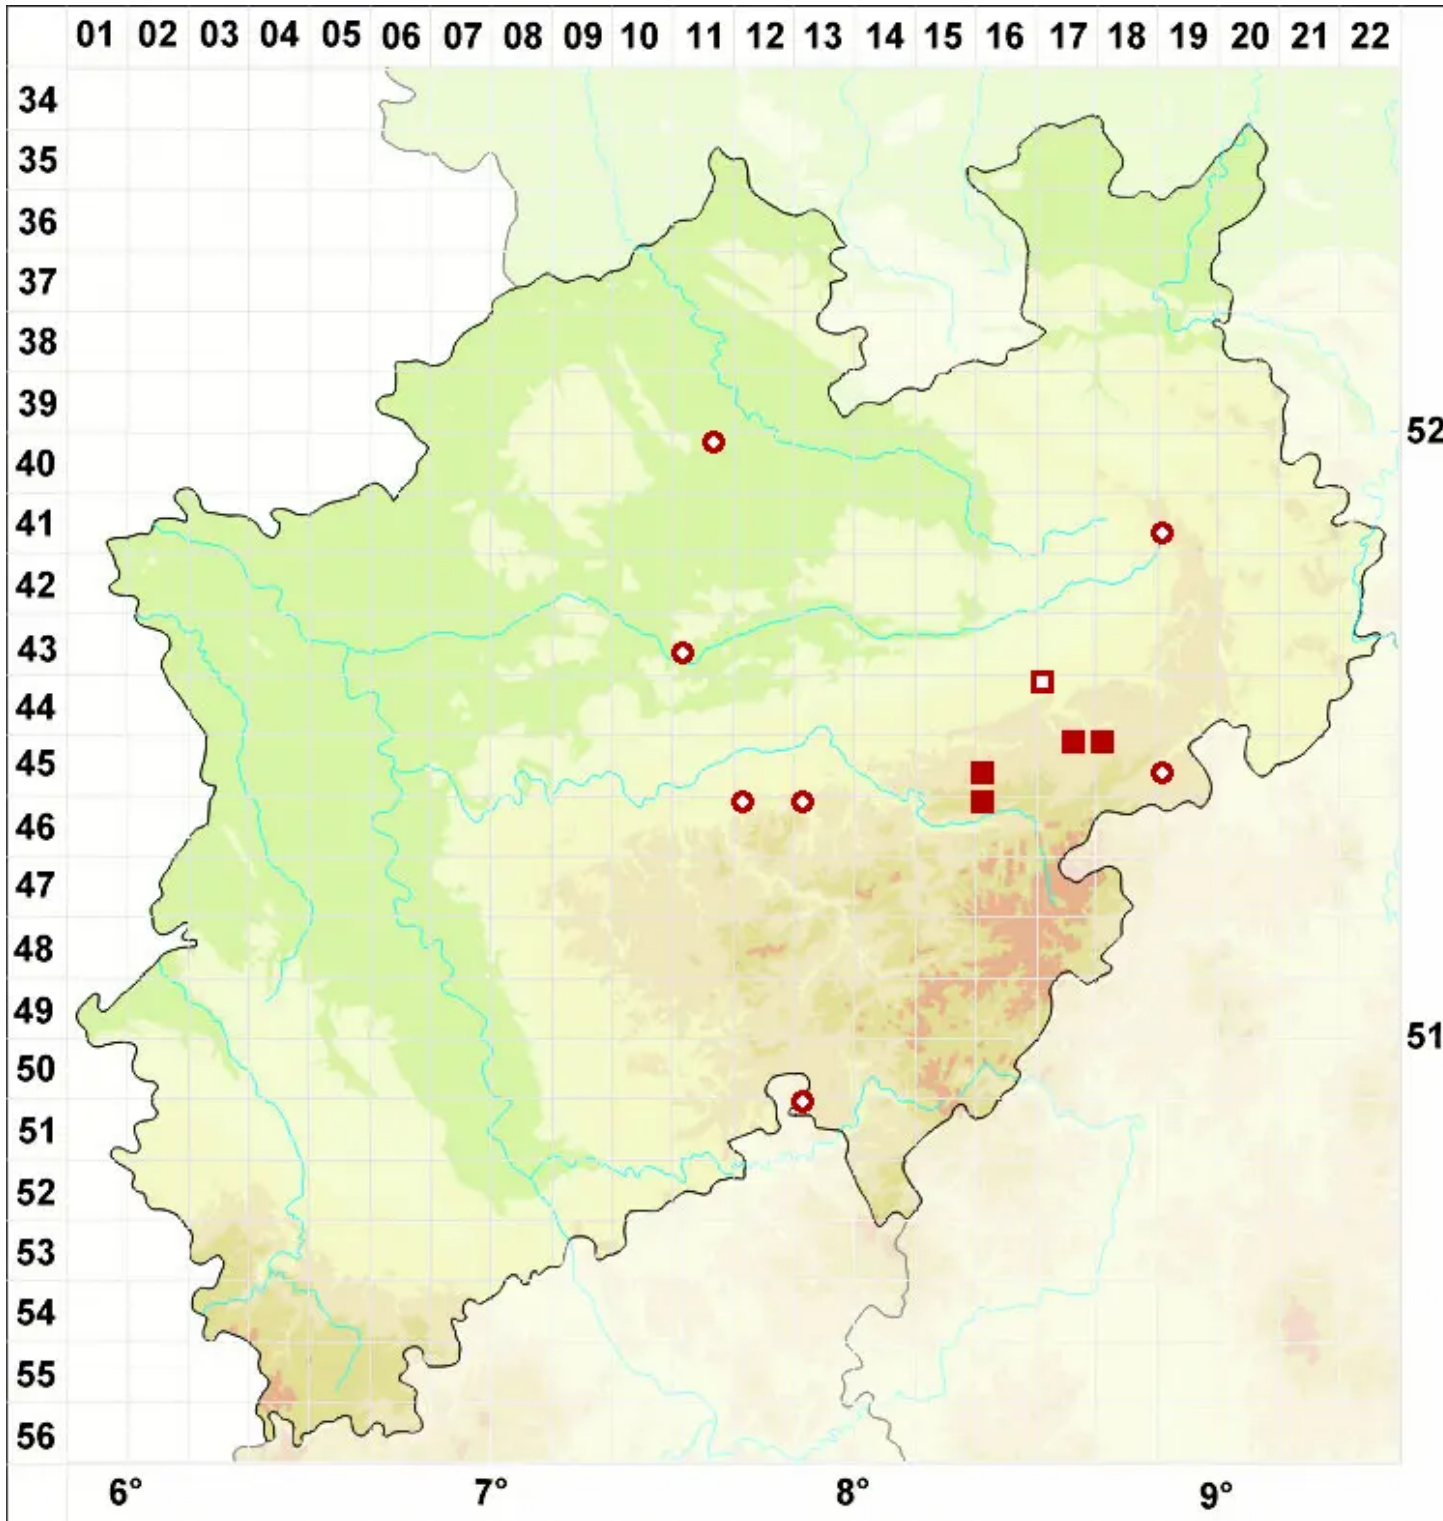

Porina linearis (Leight.) Zahlbr.

Legende:

- Symbole:**
- Ausgefülltes Symbol:
Zeitraum von 1980 bis heute (Aktuelle Angabe)
 - Leeres Symbol:
Zeitraum vor 1980 (Altangabe)
 - Quadrat: Herbarbeleg