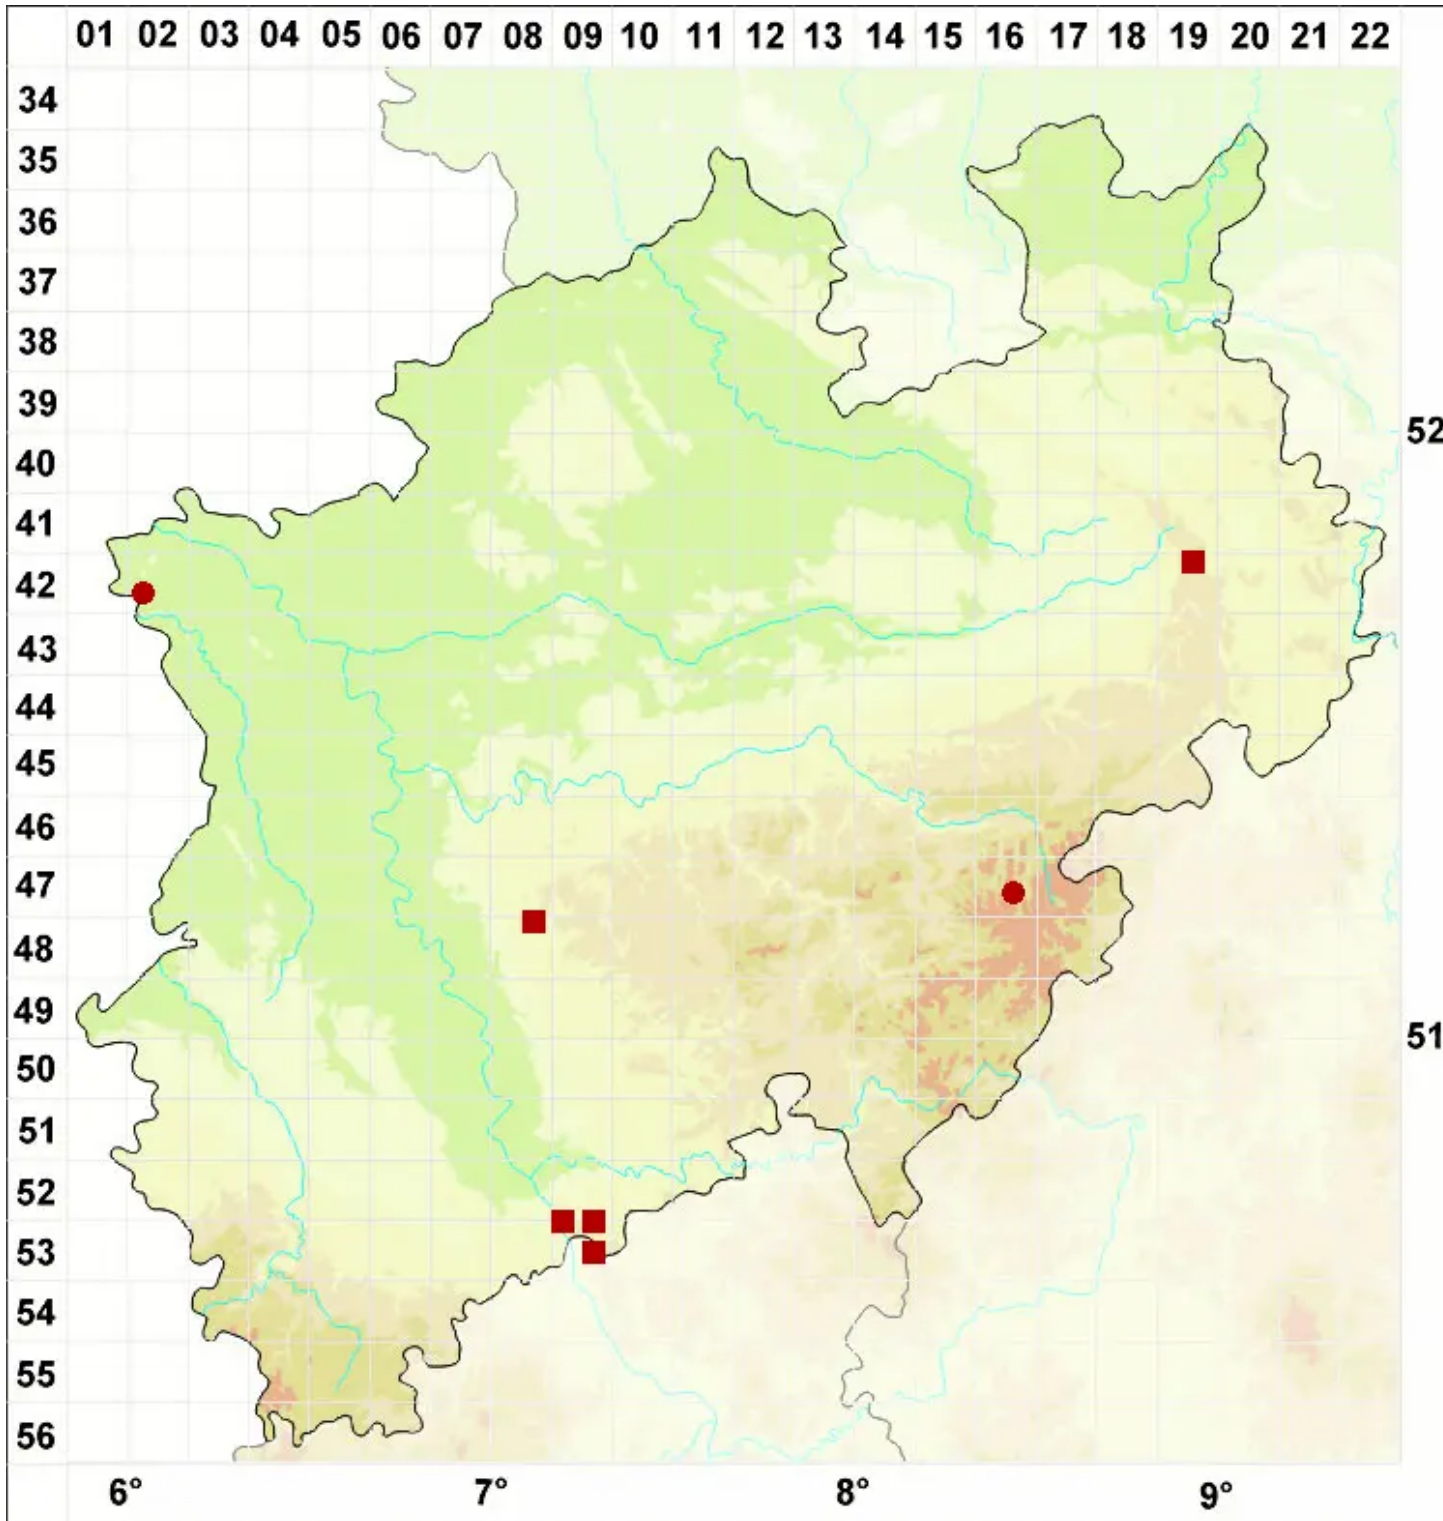

# Porina leptalea (Durieu & Mont.) A. L. Sm.

Zarte Kernflechte

Legende:

- Symbole:**
- Ausgefülltes Symbol:  
Zeitraum von 1980 bis heute (Aktuelle Angabe)
  - Leeres Symbol:  
Zeitraum vor 1980 (Altangabe)
  - Quadrat: Herbarbeleg