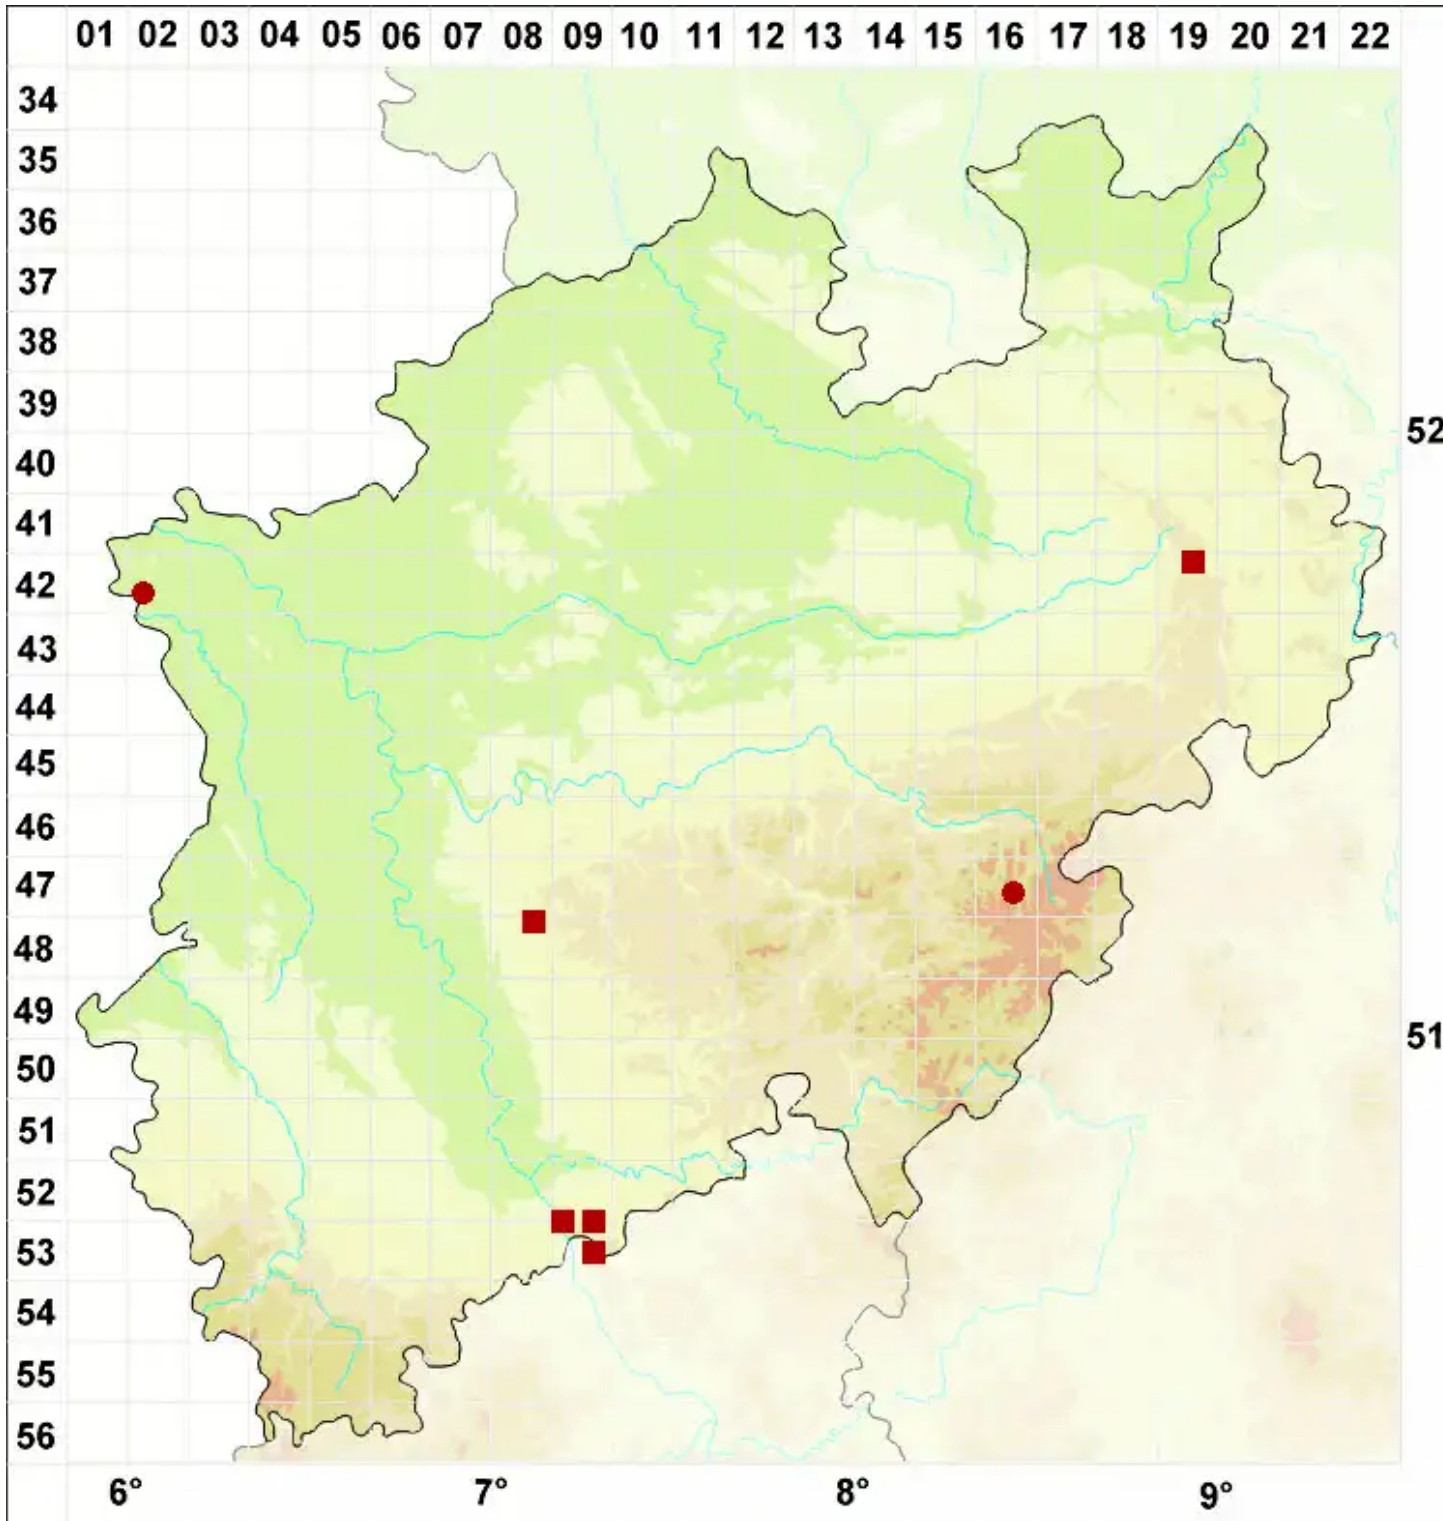

Porina leptalea (Durieu & Mont.) A. L. Sm.

Zarte Kernflechte

Legende:

- Symbole:**
Ausgefülltes Symbol:
Zeitraum von 1980 bis heute (Aktuelle Angabe)
Leeres Symbol:
Zeitraum vor 1980 (Altangabe)
Quadrat: Herbarbeleg