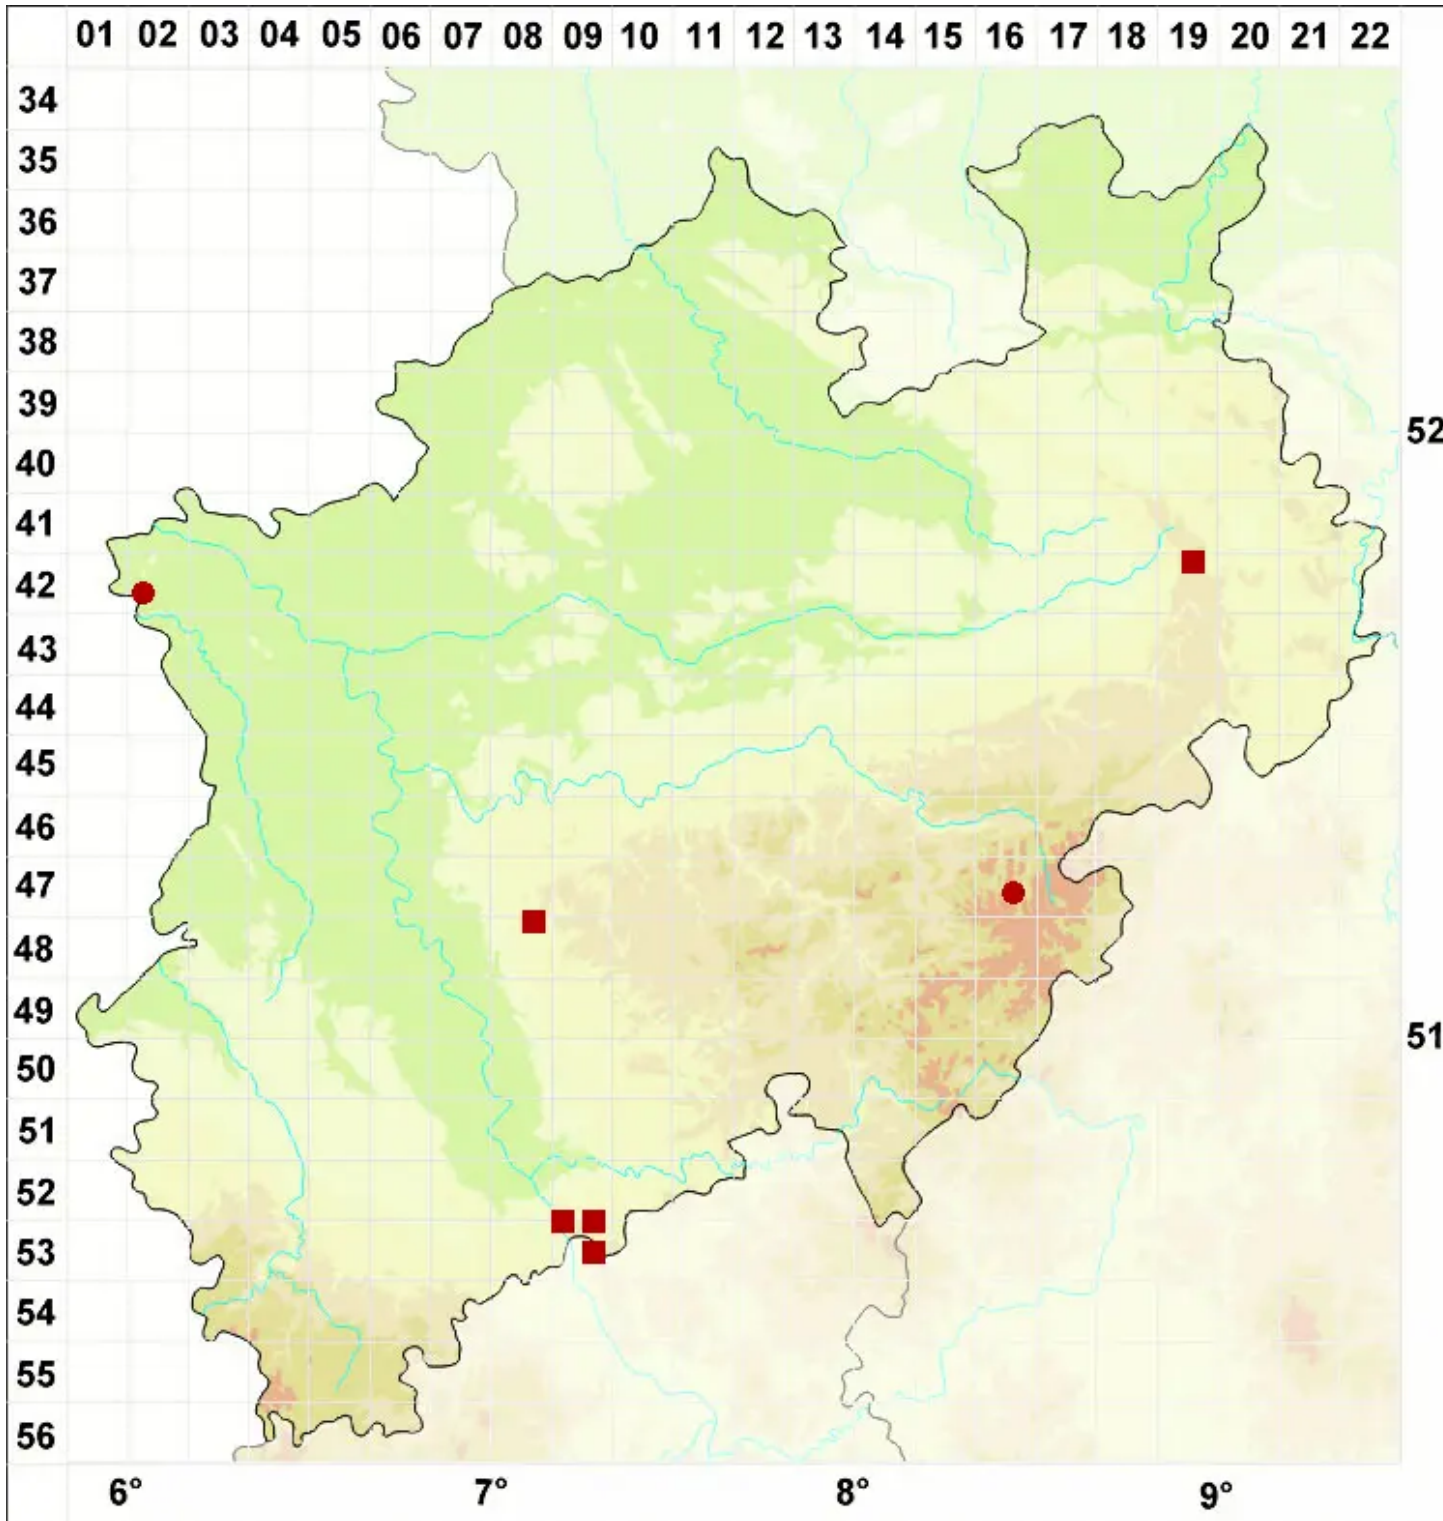

Porina leptalea (Durieu & Mont.) A. L. Sm.

Zarte Kernflechte

Legende:

- Symbole:**
Ausgefülltes Symbol:
Zeitraum von 1980 bis heute (Aktuelle Angabe)
Leeres Symbol:
Zeitraum vor 1980 (Altangabe)
Quadrat: Herbarbeleg