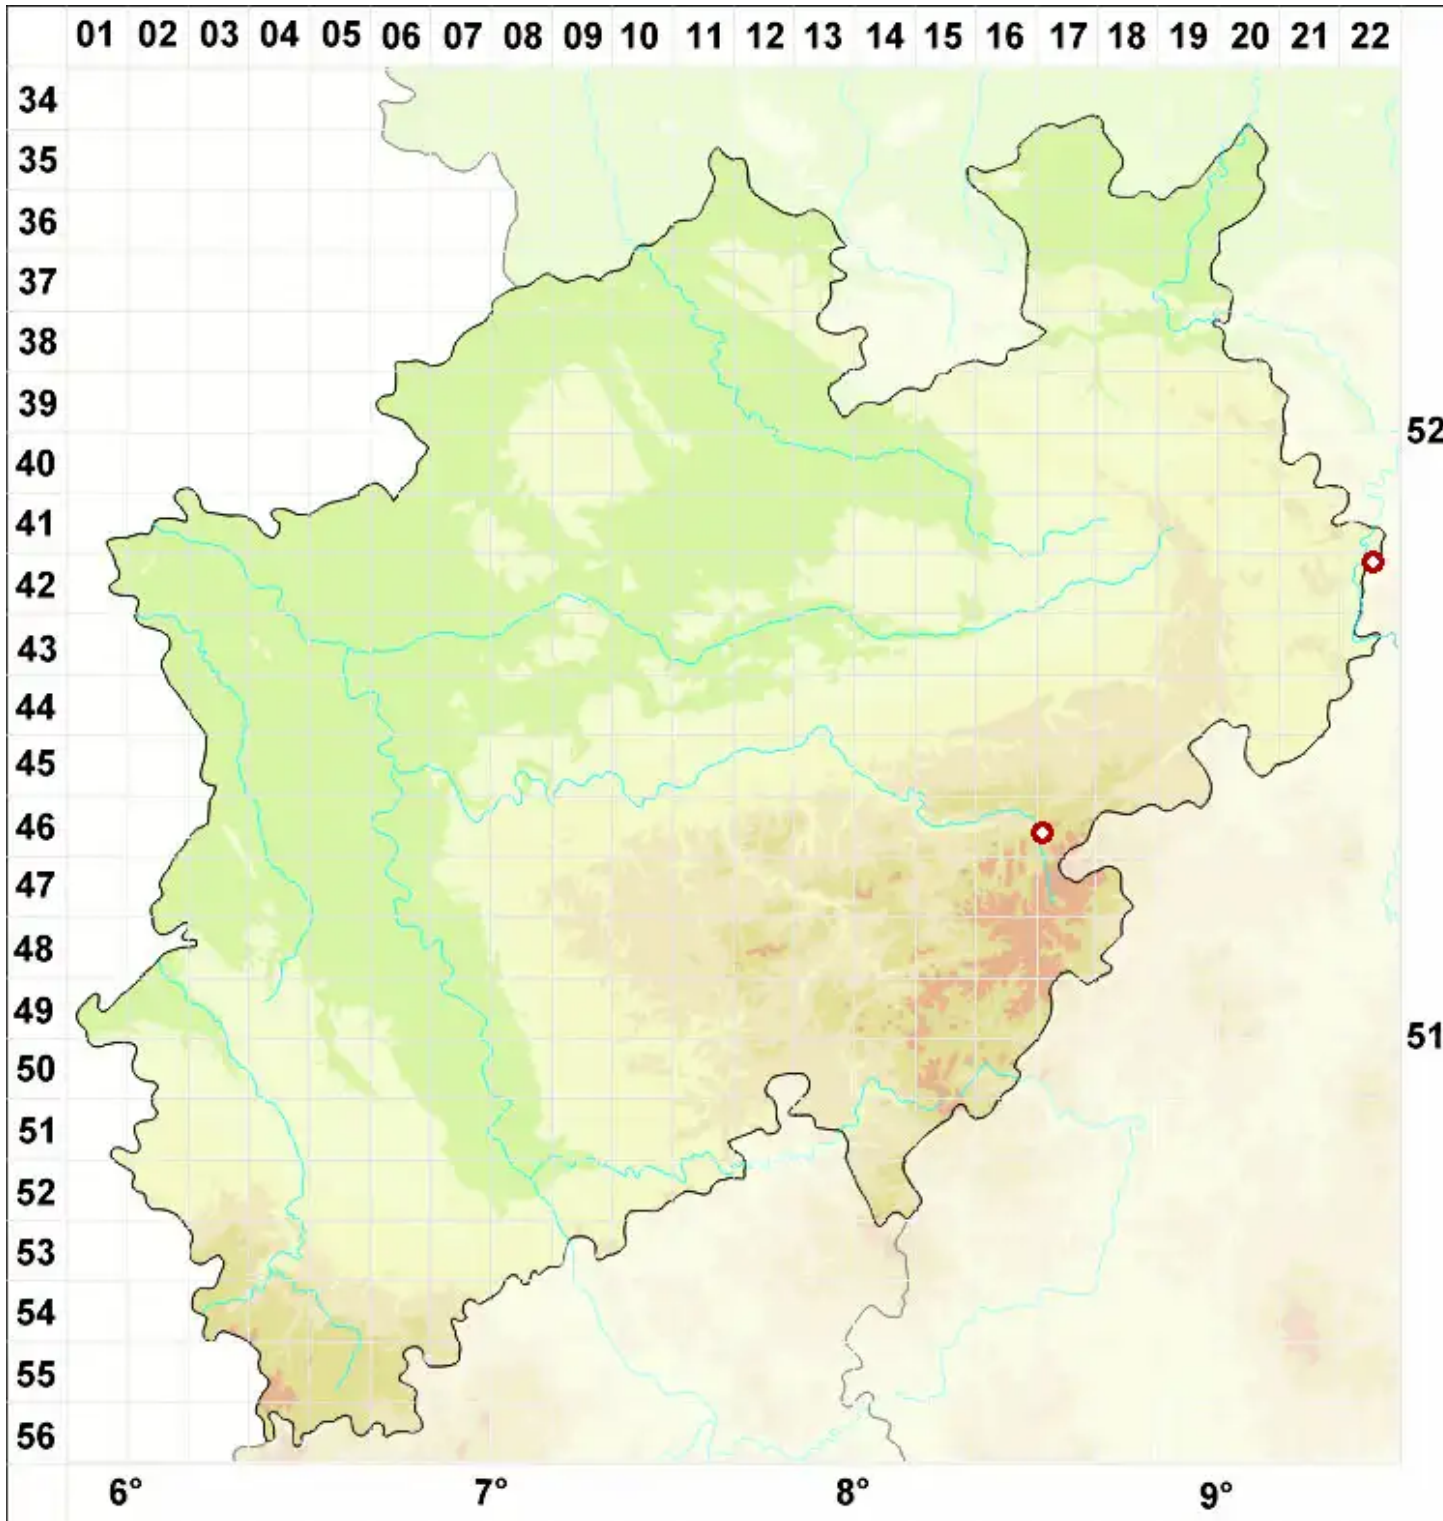

Porina lectissima (Fr.) Zahlbr.

Schlucht-Kernflechte

Legende:

Symbole:

Ausgefülltes Symbol:
Zeitraum von 1980 bis heute (Aktuelle Angabe)

Leeres Symbol:
Zeitraum vor 1980 (Altangabe)

Quadrat: Herbarbeleg