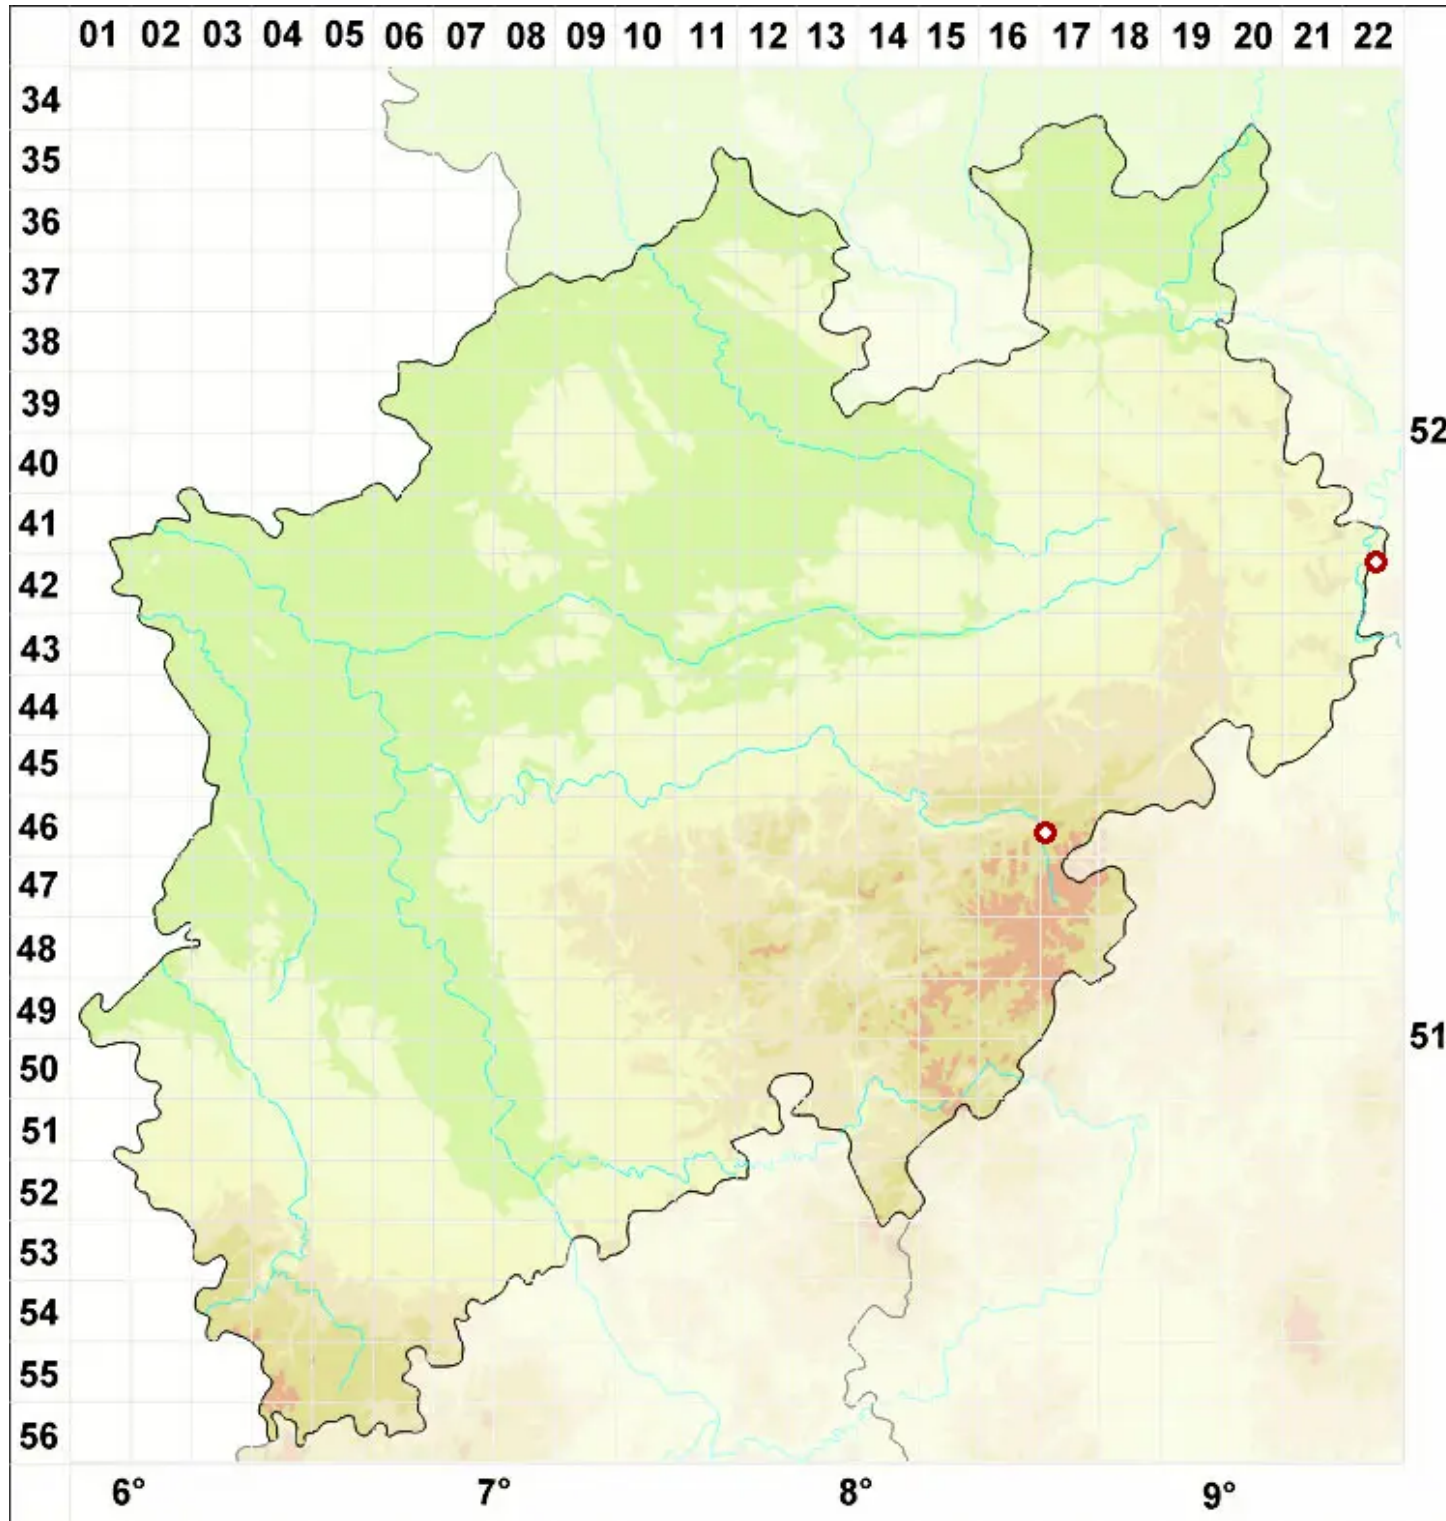

# Porina lectissima (Fr.) Zahlbr.

Schlucht-Kernflechte

Legende:

- Symbole:**
- Ausgefülltes Symbol:  
Zeitraum von 1980 bis heute (Aktuelle Angabe)
  - Leeres Symbol:  
Zeitraum vor 1980 (Altangabe)
  - Quadrat: Herbarbeleg