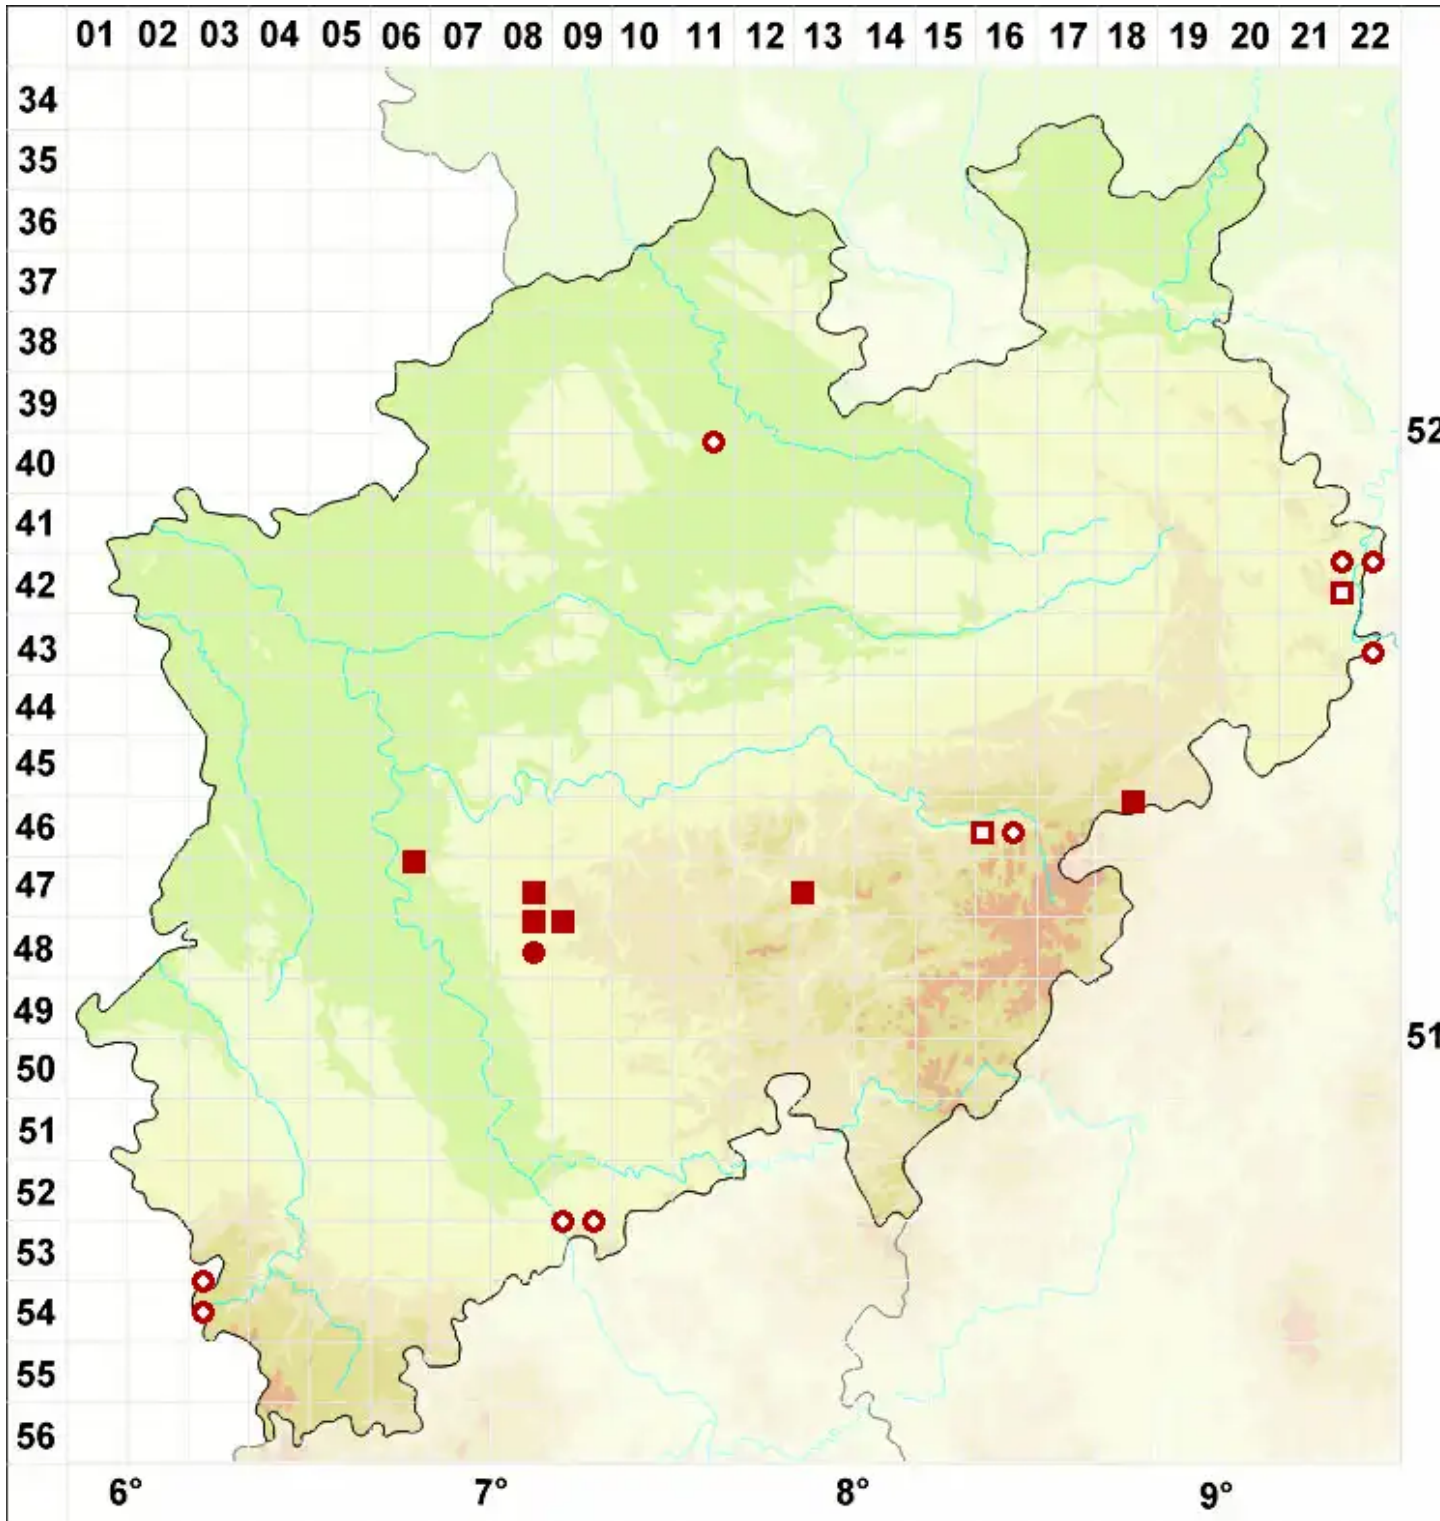

Porina chlorotica (Ach.) Müll. Arg.

Legende:

- Symbole:**
- Ausgefülltes Symbol:
Zeitraum von 1980 bis heute (Aktuelle Angabe)
 - Leeres Symbol:
Zeitraum vor 1980 (Altangabe)
 - Quadrat: Herbarbeleg