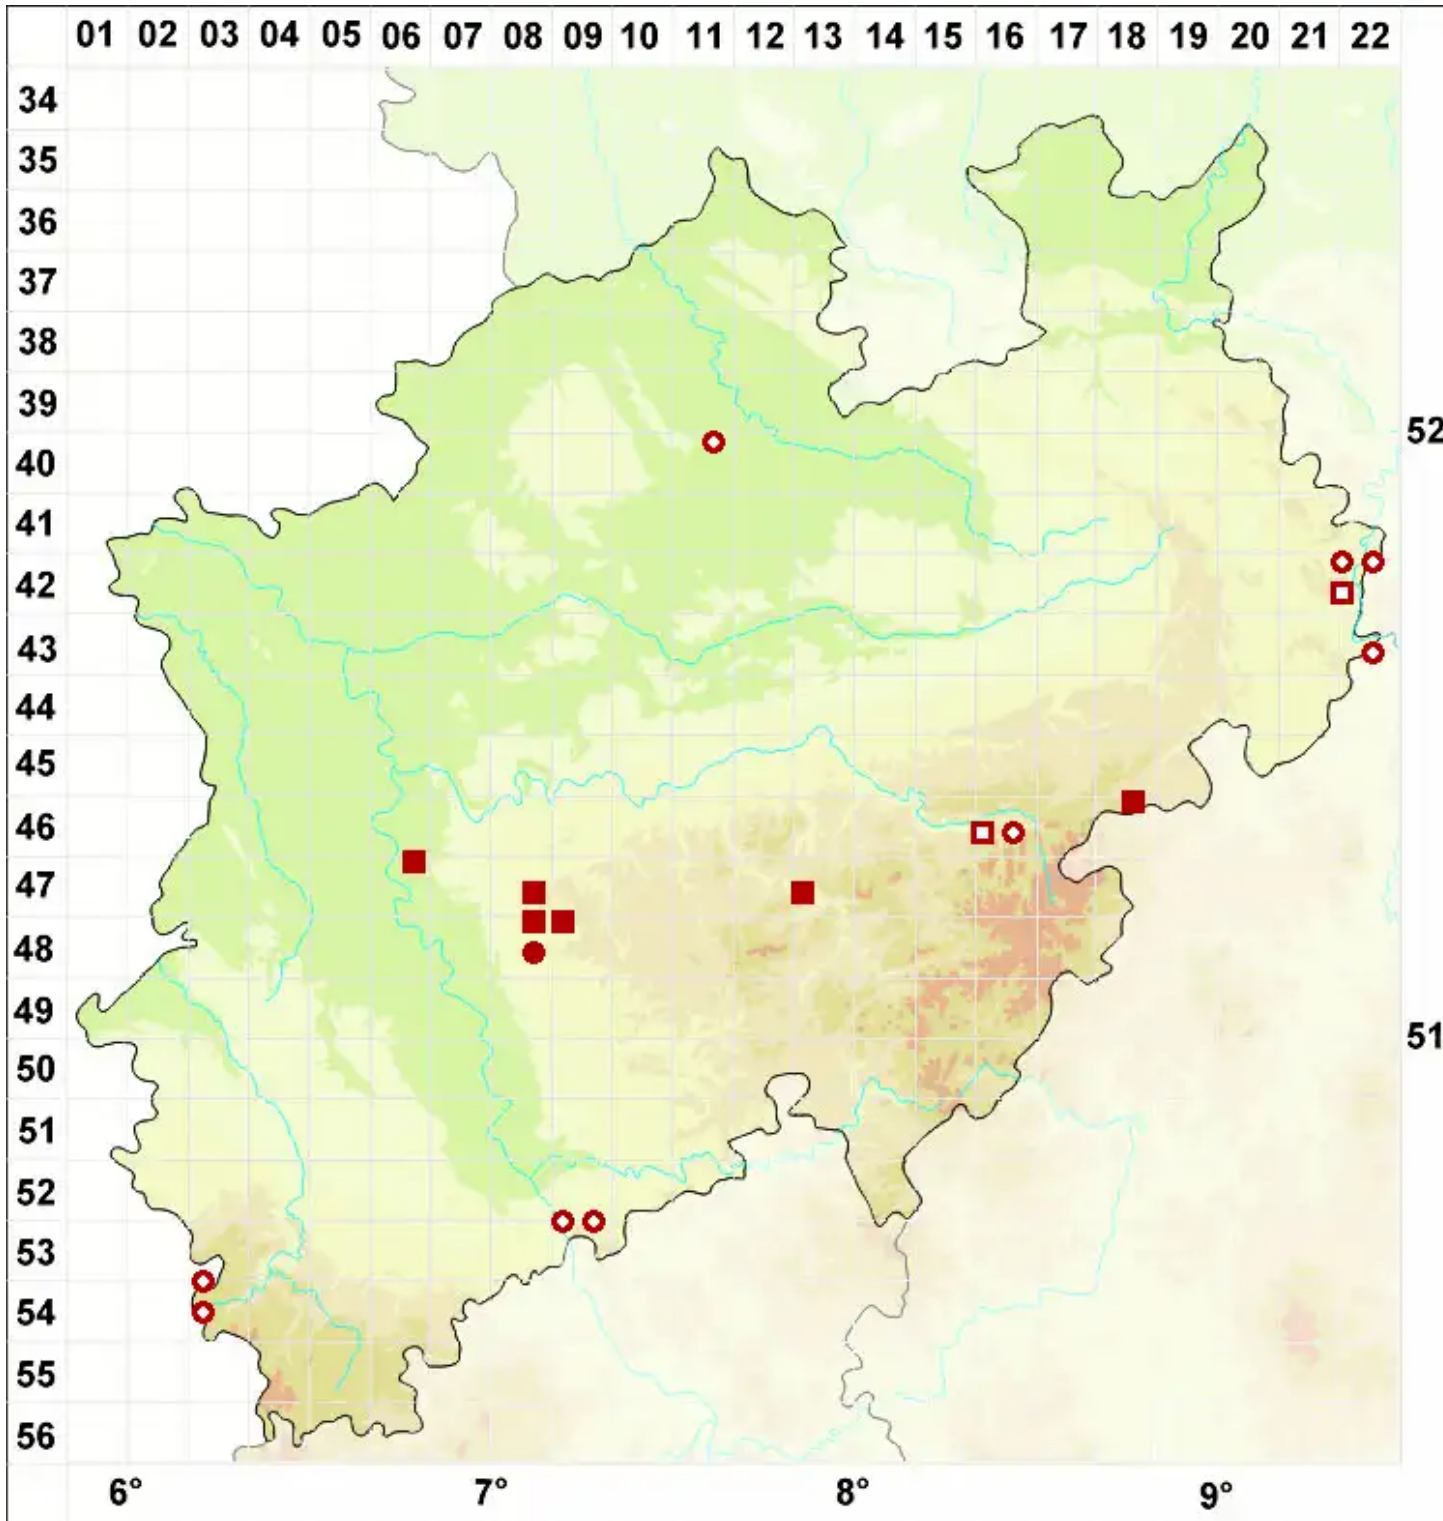

Porina chlorotica (Ach.) Müll. Arg.

Legende:

- Symbole:**
- Ausgefülltes Symbol:
Zeitraum von 1980 bis heute (Aktuelle Angabe)
 - Leeres Symbol:
Zeitraum vor 1980 (Altangabe)
 - Quadrat: Herbarbeleg