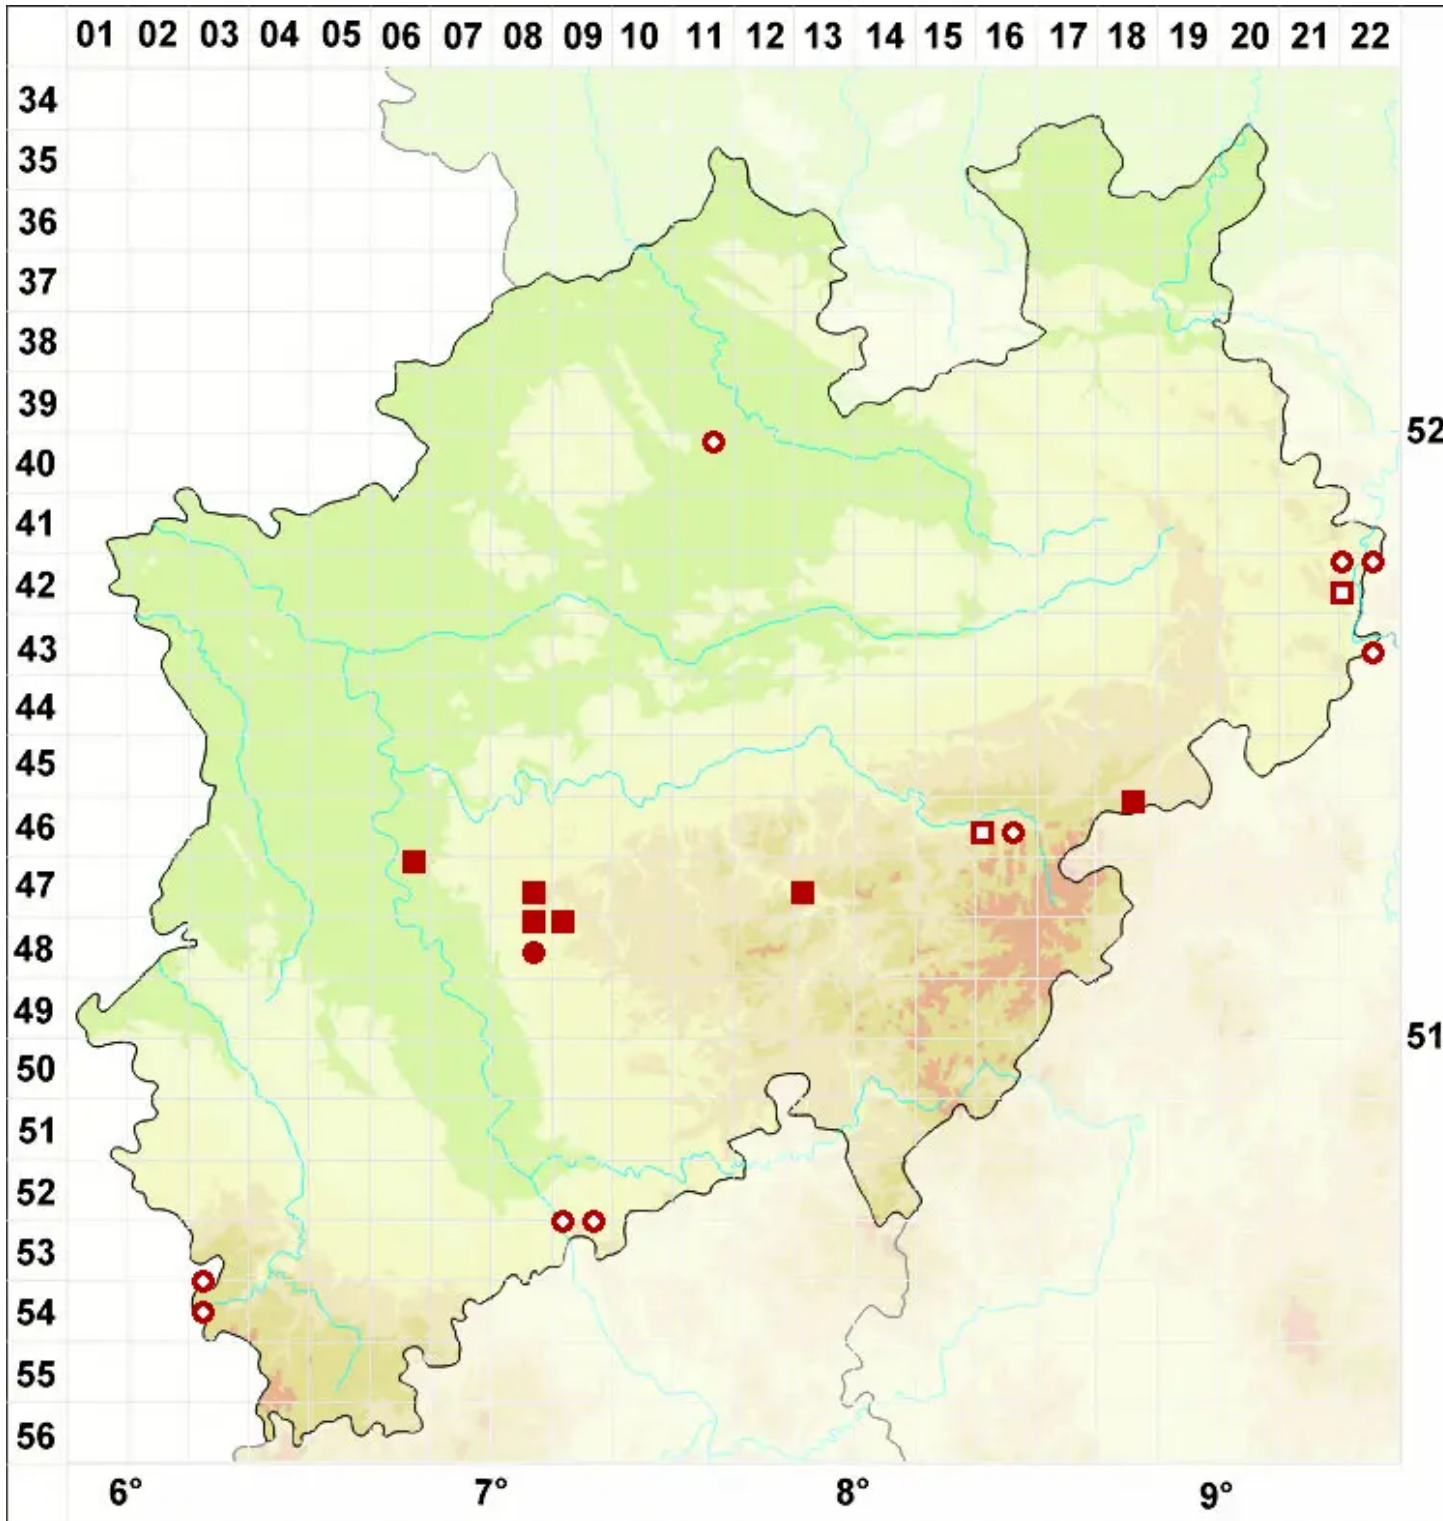

Porina chlorotica (Ach.) Müll. Arg.

Legende:

- Symbole:**
- Ausgefülltes Symbol:
Zeitraum von 1980 bis heute (Aktuelle Angabe)
 - Leeres Symbol:
Zeitraum vor 1980 (Altangabe)
 - Quadrat: Herbarbeleg