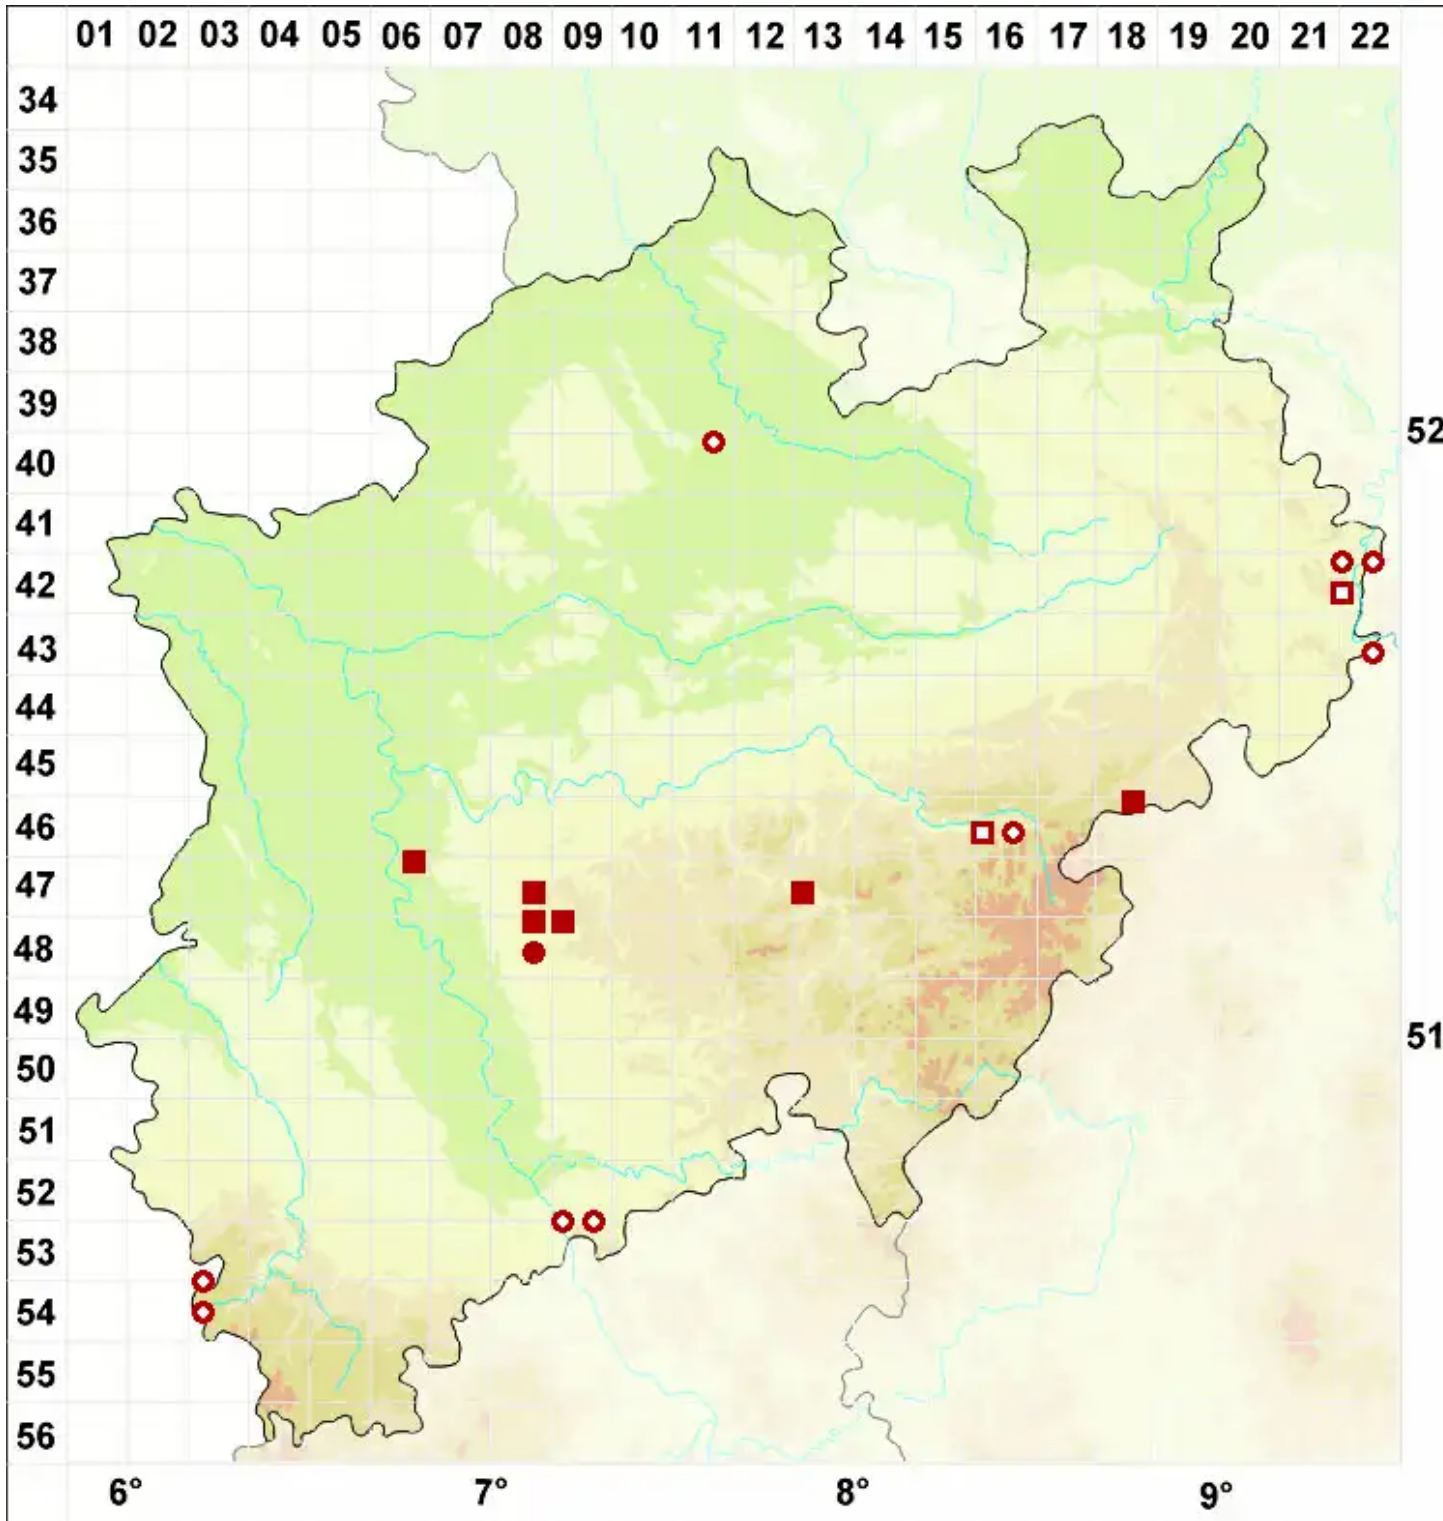

# Porina chlorotica (Ach.) Müll. Arg.

Legende:

- Symbole:**
- Ausgefülltes Symbol:  
Zeitraum von 1980 bis heute (Aktuelle Angabe)
  - Leeres Symbol:  
Zeitraum vor 1980 (Altangabe)
  - Quadrat: Herbarbeleg