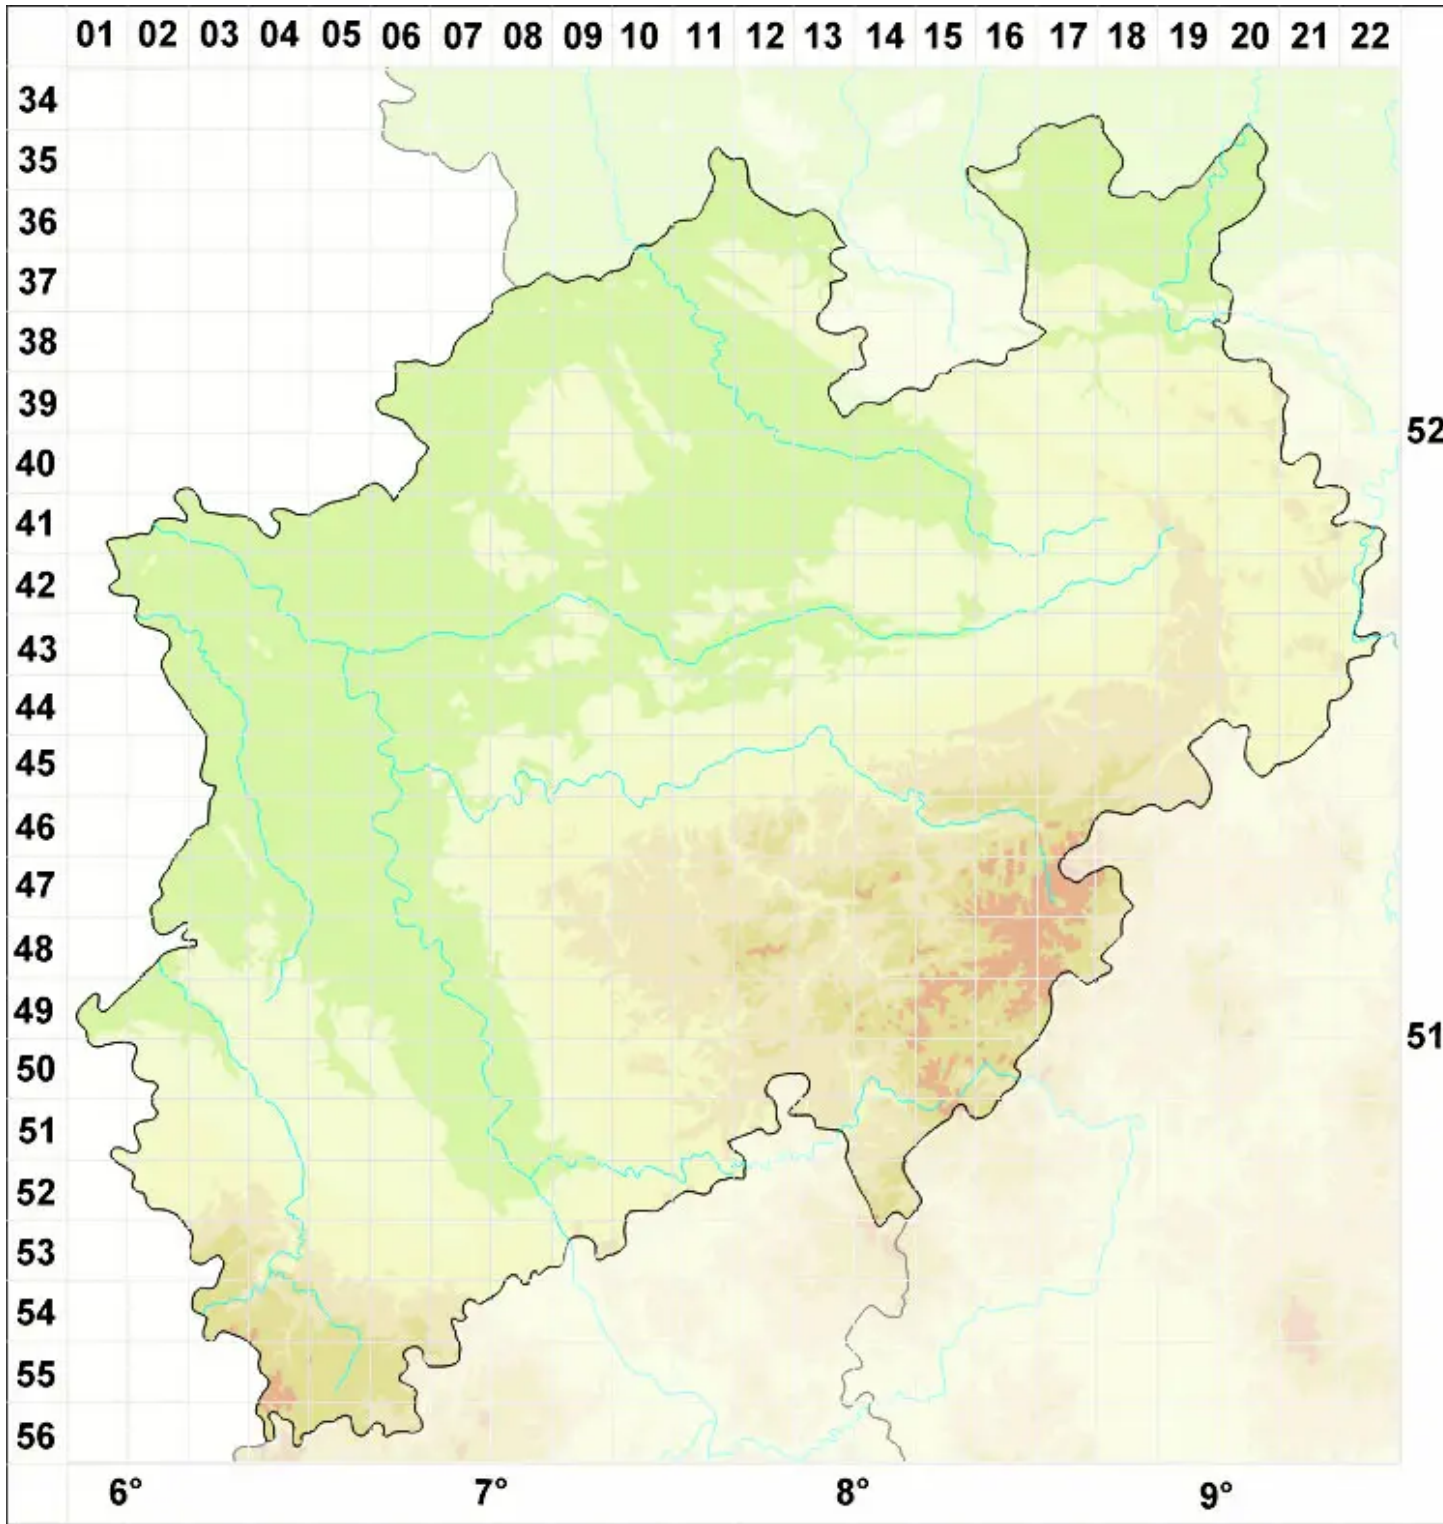

Porina byssophila (Körb. ex Hepp) Zahlbr.

Legende:

- Symbole:**
- Ausgefülltes Symbol:
Zeitraum von 1980 bis heute (Aktuelle Angabe)
 - Leeres Symbol:
Zeitraum vor 1980 (Altangabe)
 - Quadrat: Herbarbeleg