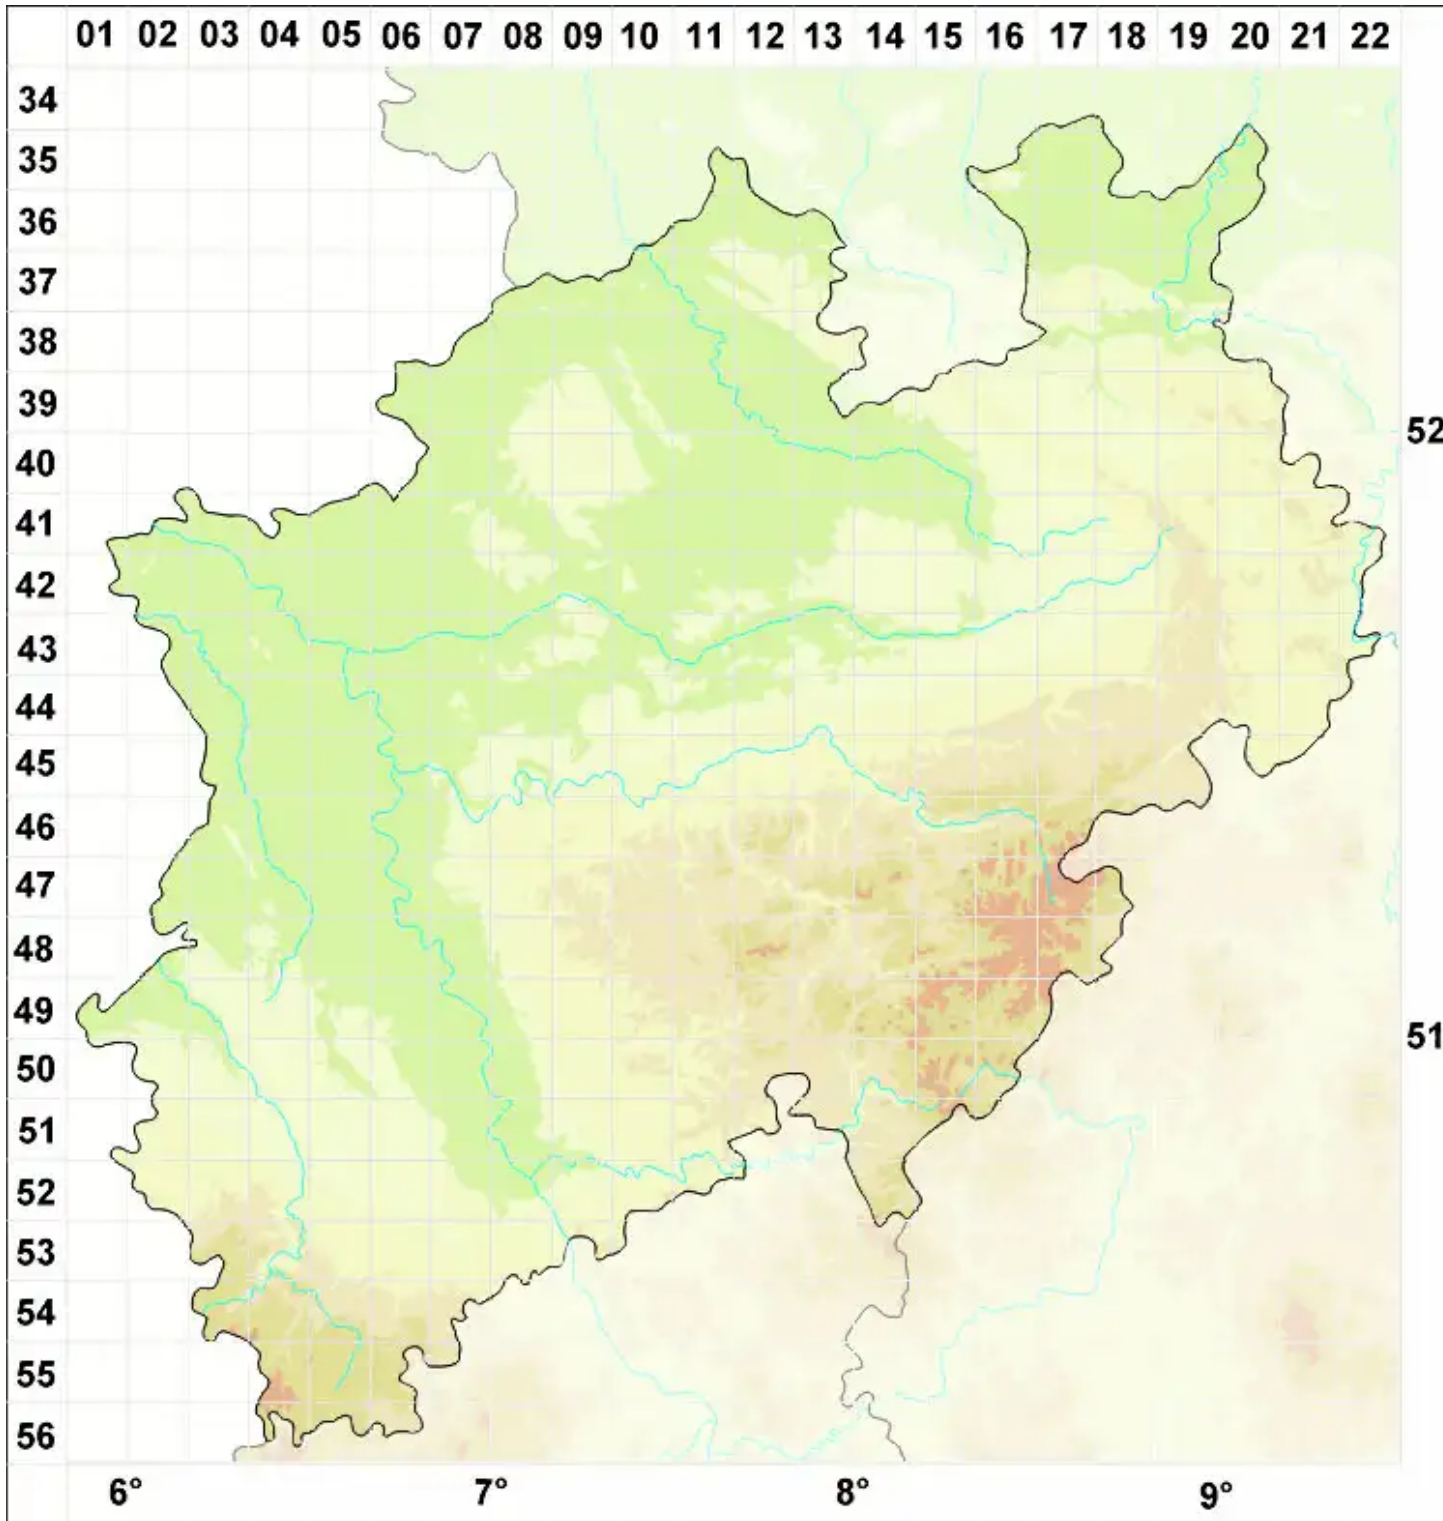

# Porina byssophila (Körb. ex Hepp) Zahlbr.

Legende:

- Symbole:**
- Ausgefülltes Symbol:  
Zeitraum von 1980 bis heute (Aktuelle Angabe)
  - Leeres Symbol:  
Zeitraum vor 1980 (Altangabe)
  - Quadrat: Herbarbeleg