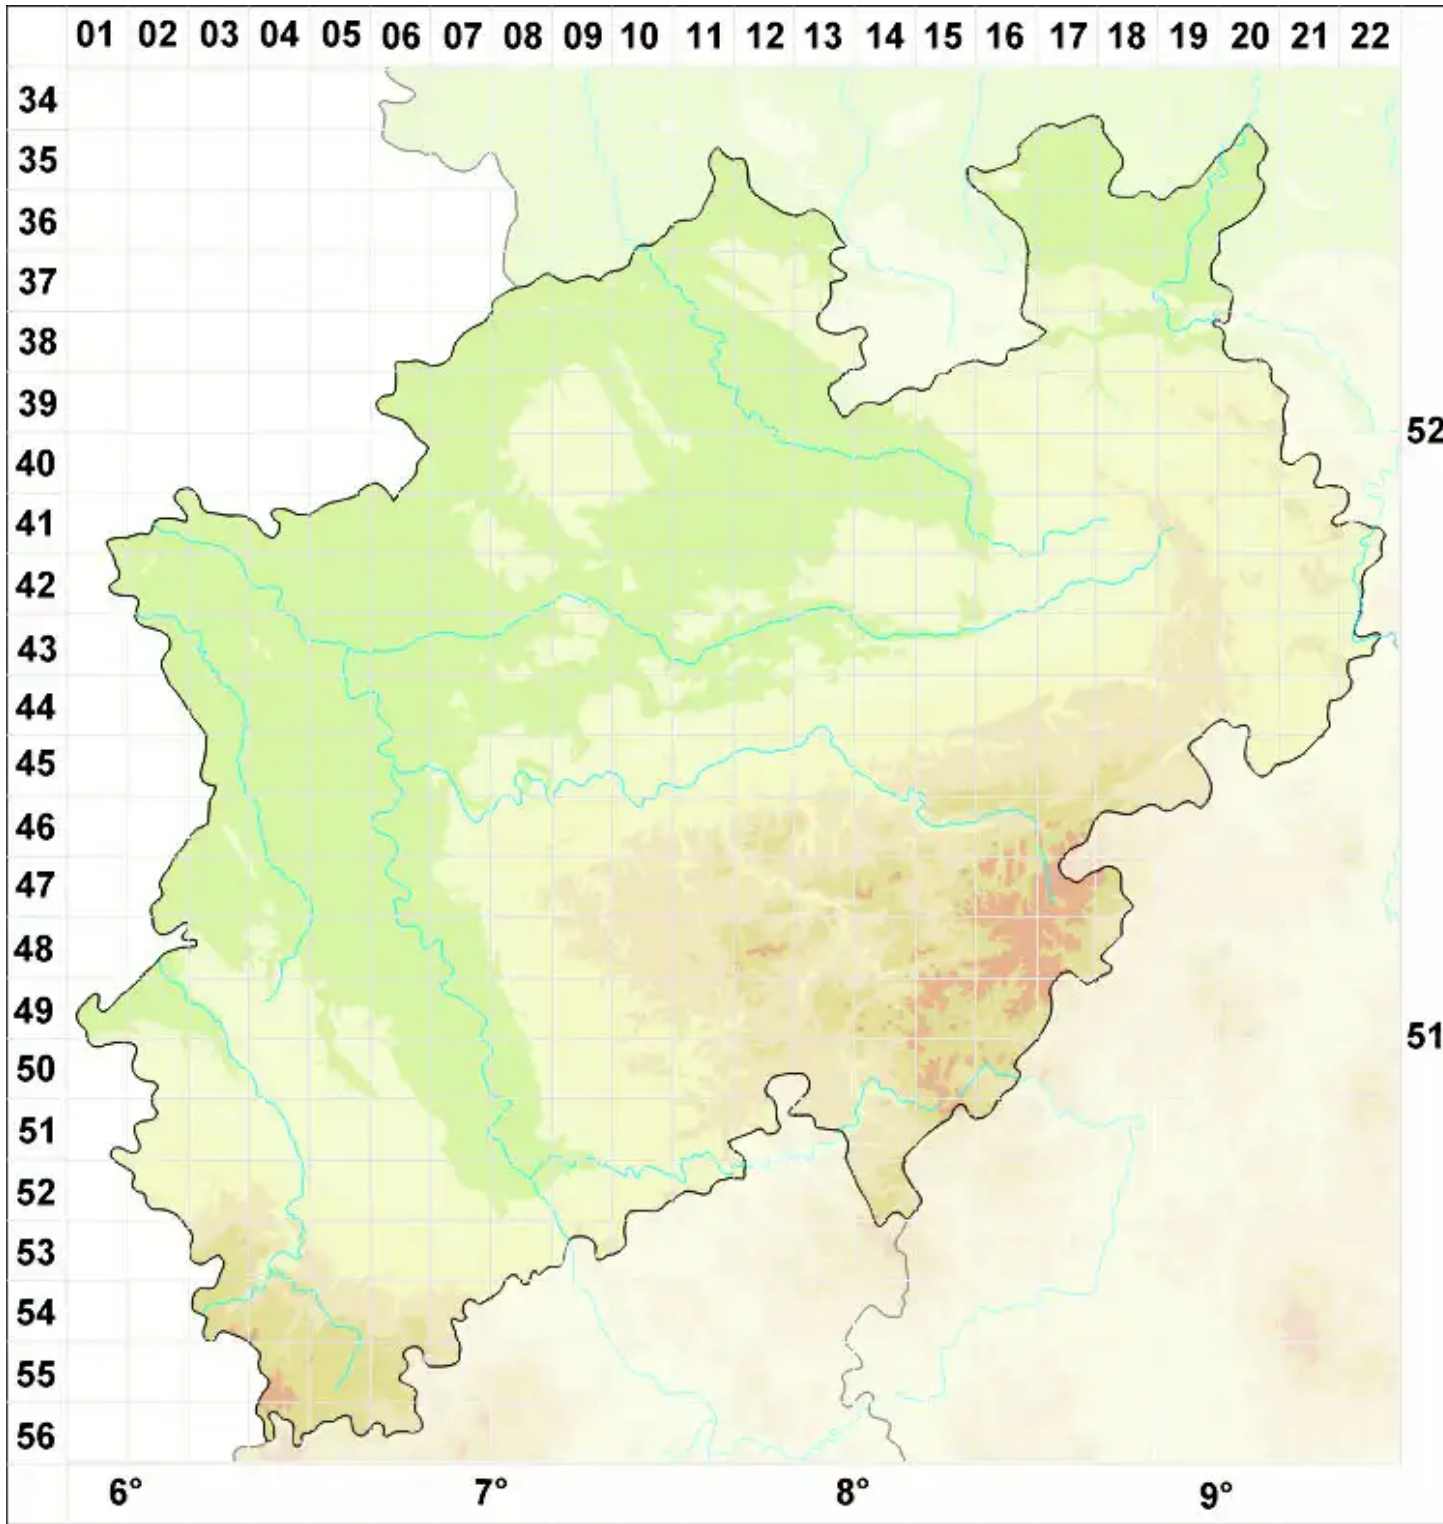

# Porina byssophila (Körb. ex Hepp) Zahlbr.

Legende:

- Symbole:**
- Ausgefülltes Symbol:  
Zeitraum von 1980 bis heute (Aktuelle Angabe)
  - Leeres Symbol:  
Zeitraum vor 1980 (Altangabe)
  - Quadrat: Herbarbeleg