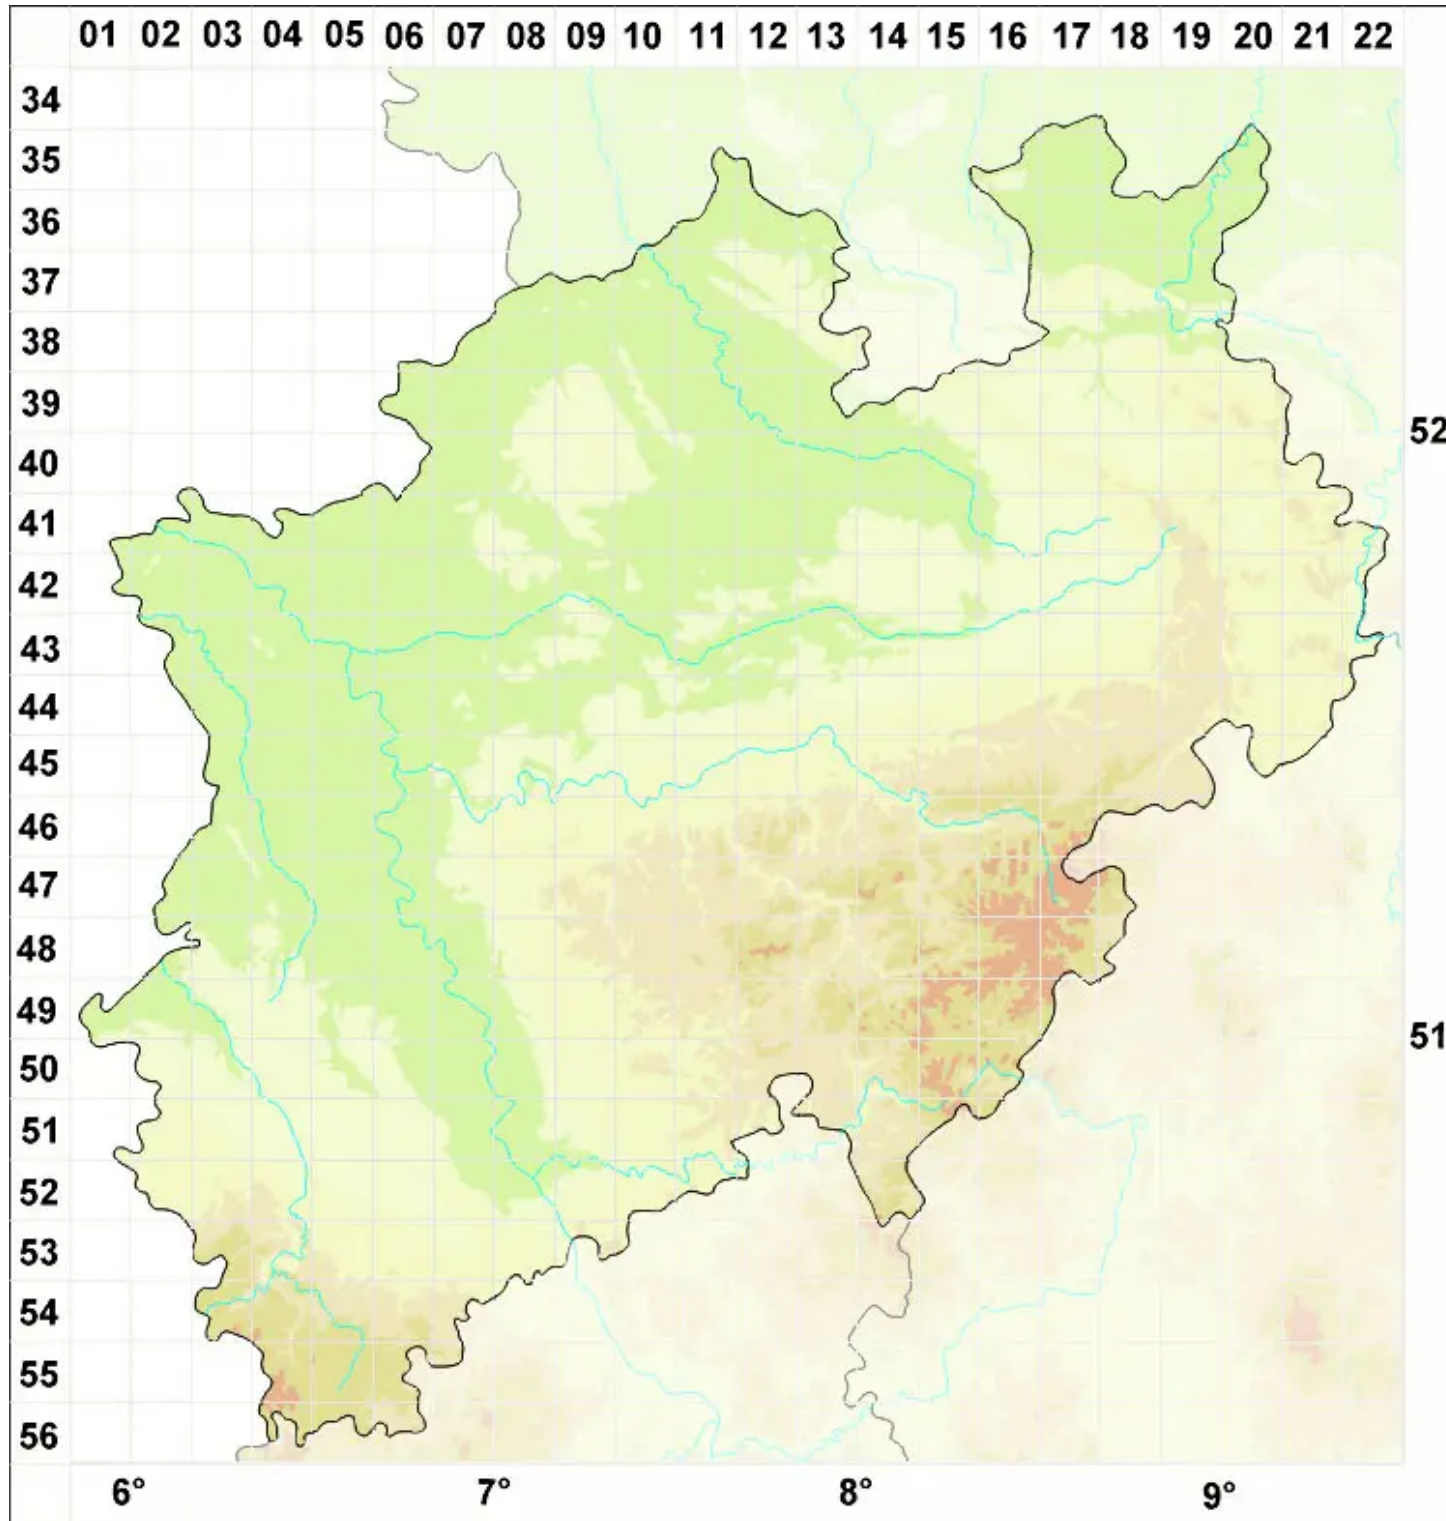

Porina ahlesiana (Körb.) Zahlbr.

Schwarzwälder Kernflechte

Legende:

- Symbole:**
- Ausgefülltes Symbol:
Zeitraum von 1980 bis heute (Aktuelle Angabe)
 - Leeres Symbol:
Zeitraum vor 1980 (Altangabe)
 - Quadrat: Herbarbeleg