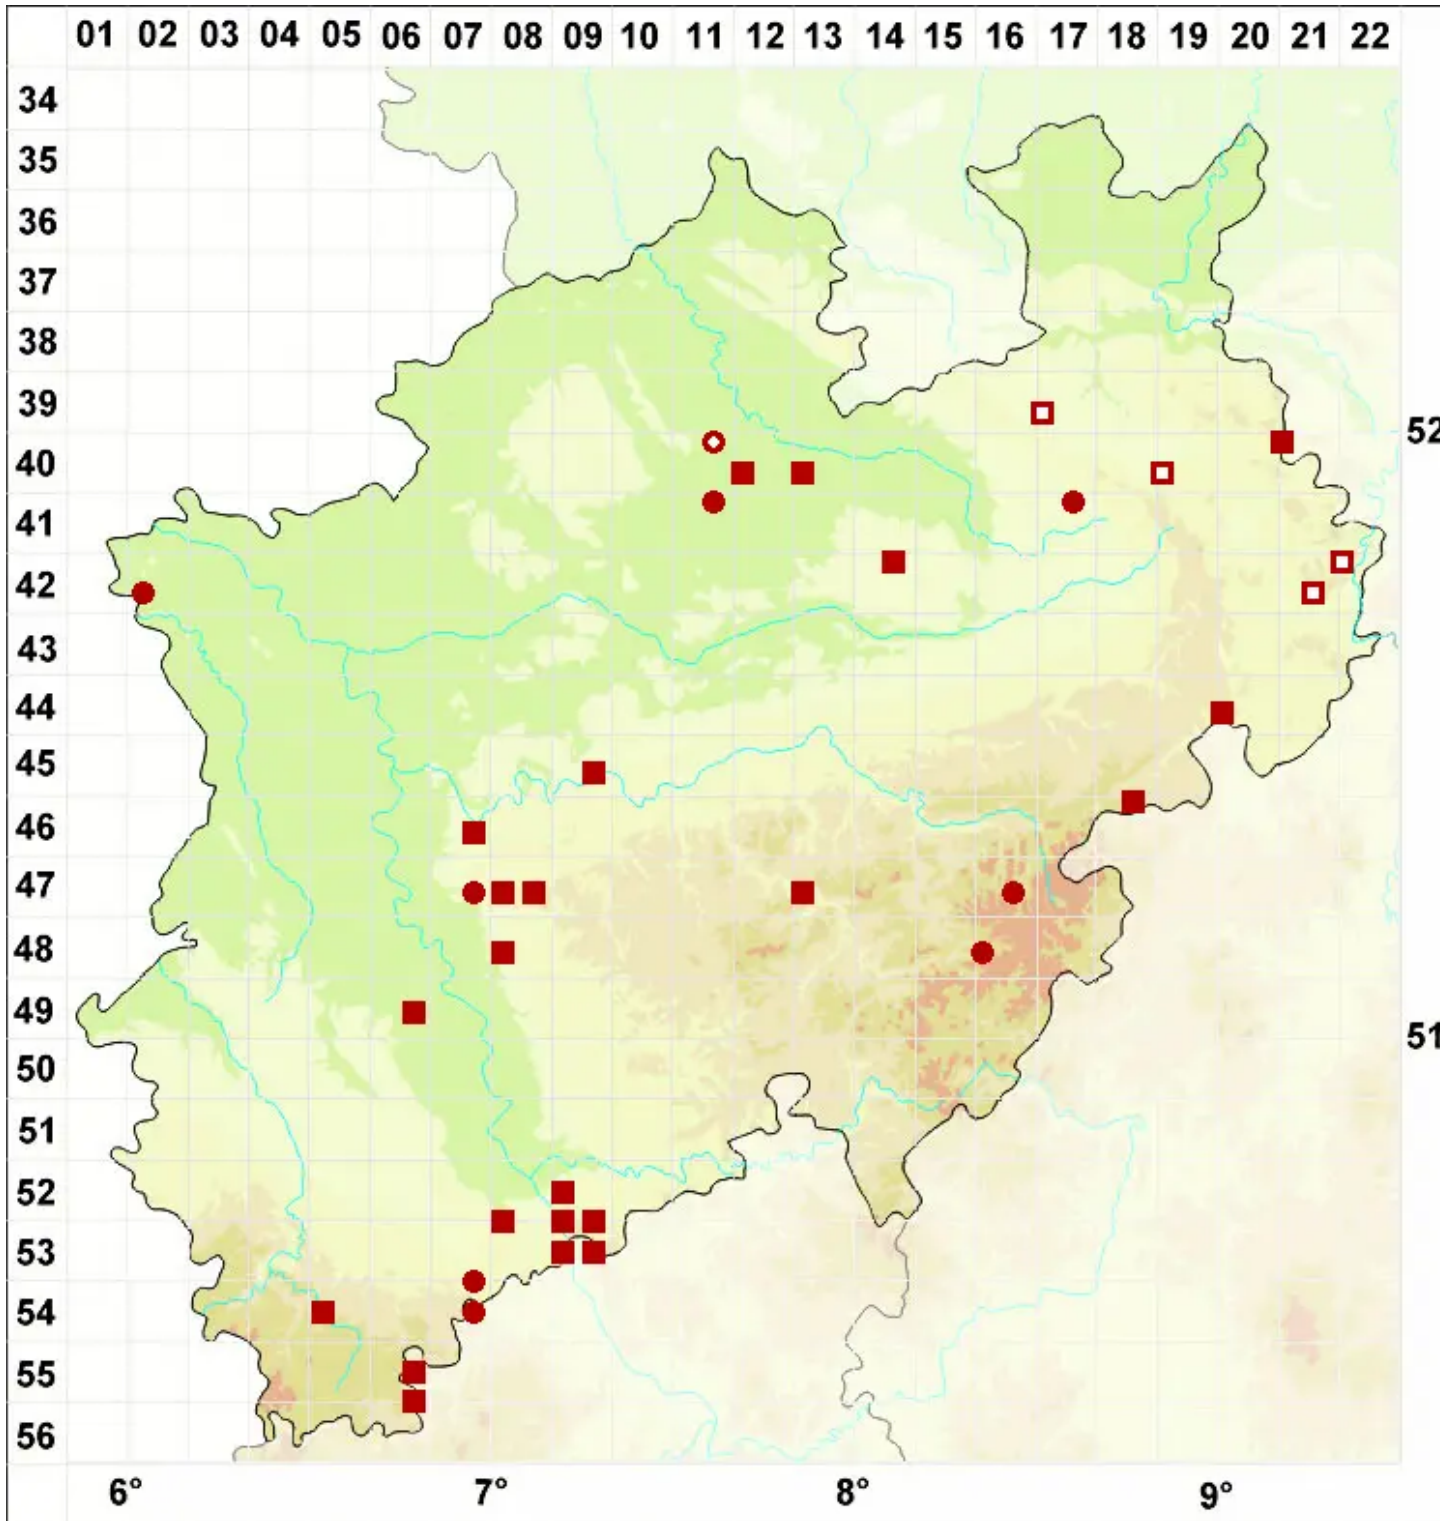

# Porina aenea (Wallr.) Zahlbr.

Legende:

- Symbole:**
- Ausgefülltes Symbol:  
Zeitraum von 1980 bis heute (Aktuelle Angabe)
  - Leeres Symbol:  
Zeitraum vor 1980 (Altangabe)
  - Quadrat: Herbarbeleg