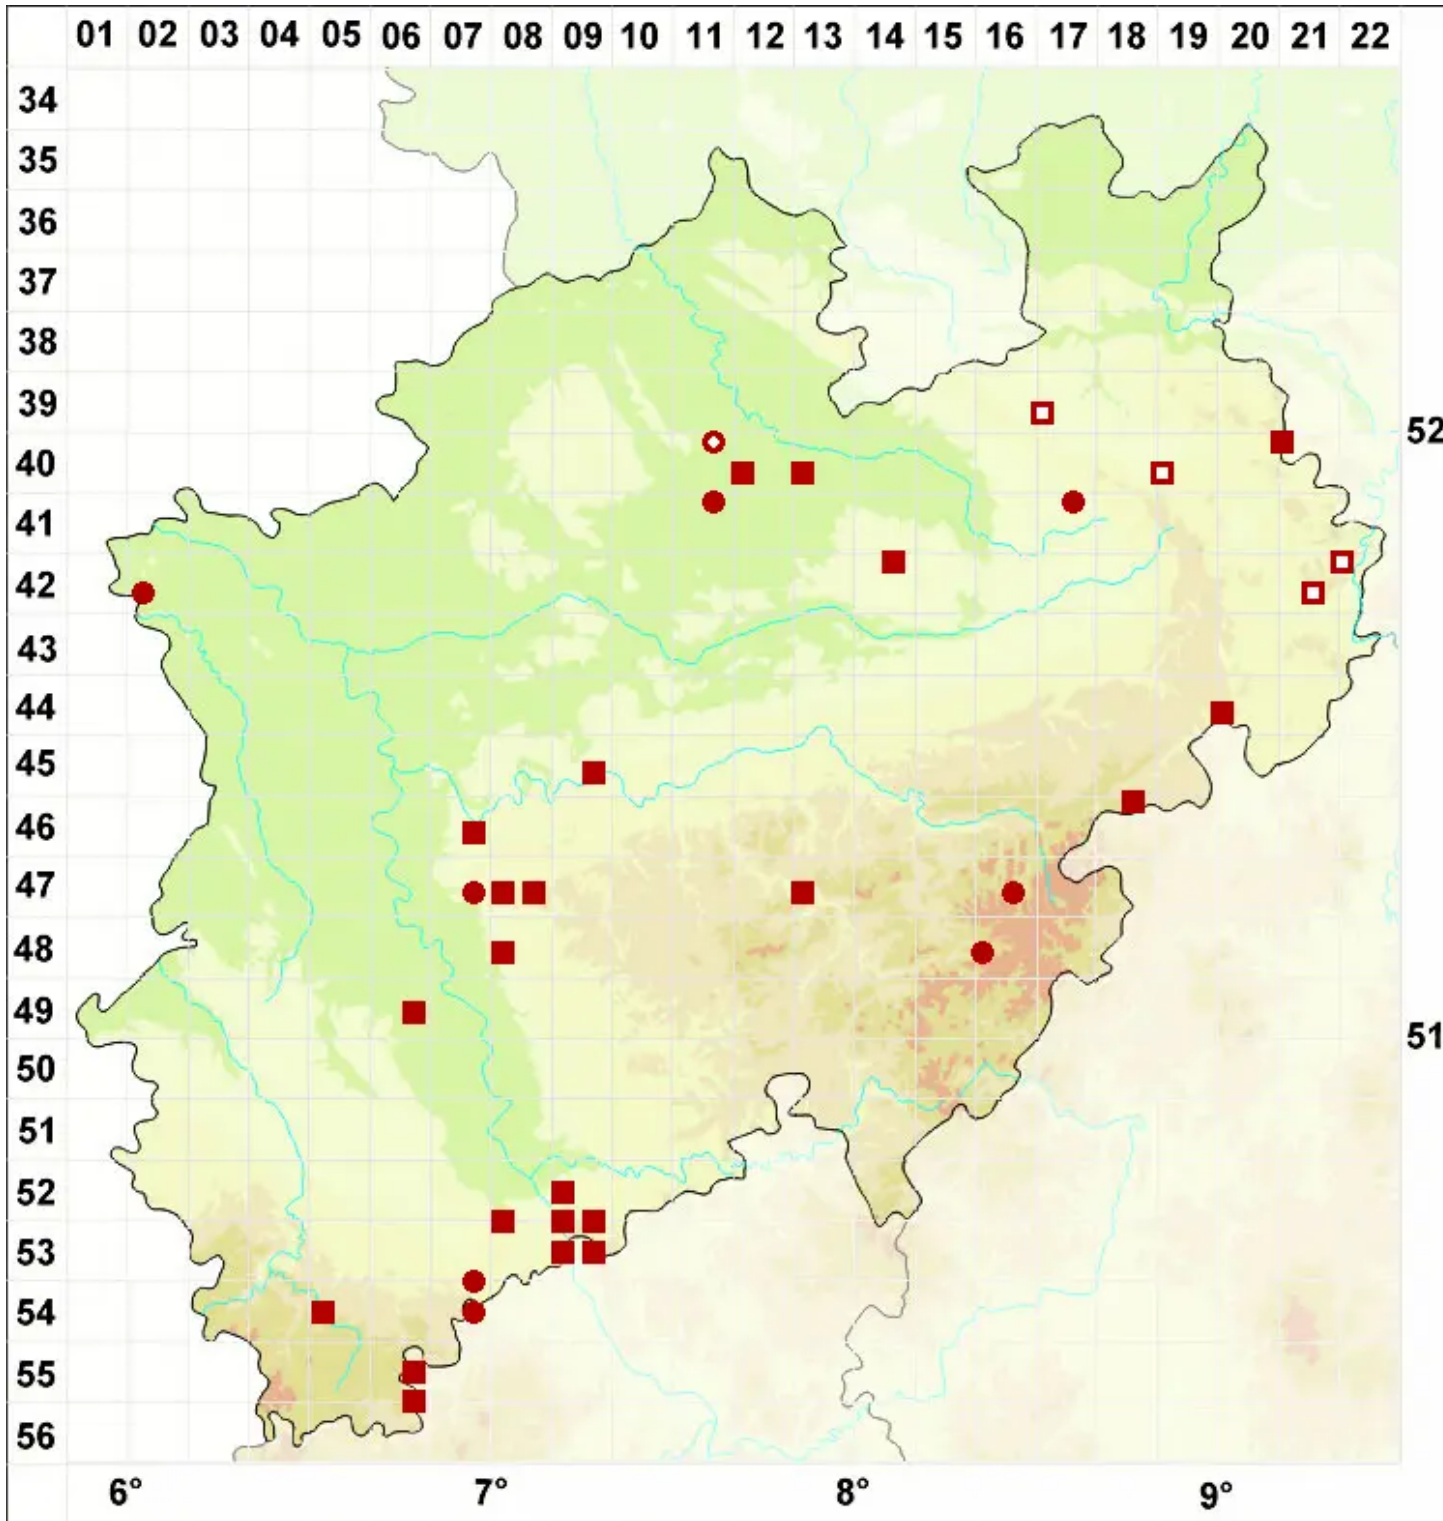

Porina aenea (Wallr.) Zahlbr.

Legende:

- Symbole:**
- Ausgefülltes Symbol:
Zeitraum von 1980 bis heute (Aktuelle Angabe)
 - Leeres Symbol:
Zeitraum vor 1980 (Altangabe)
 - Quadrat: Herbarbeleg