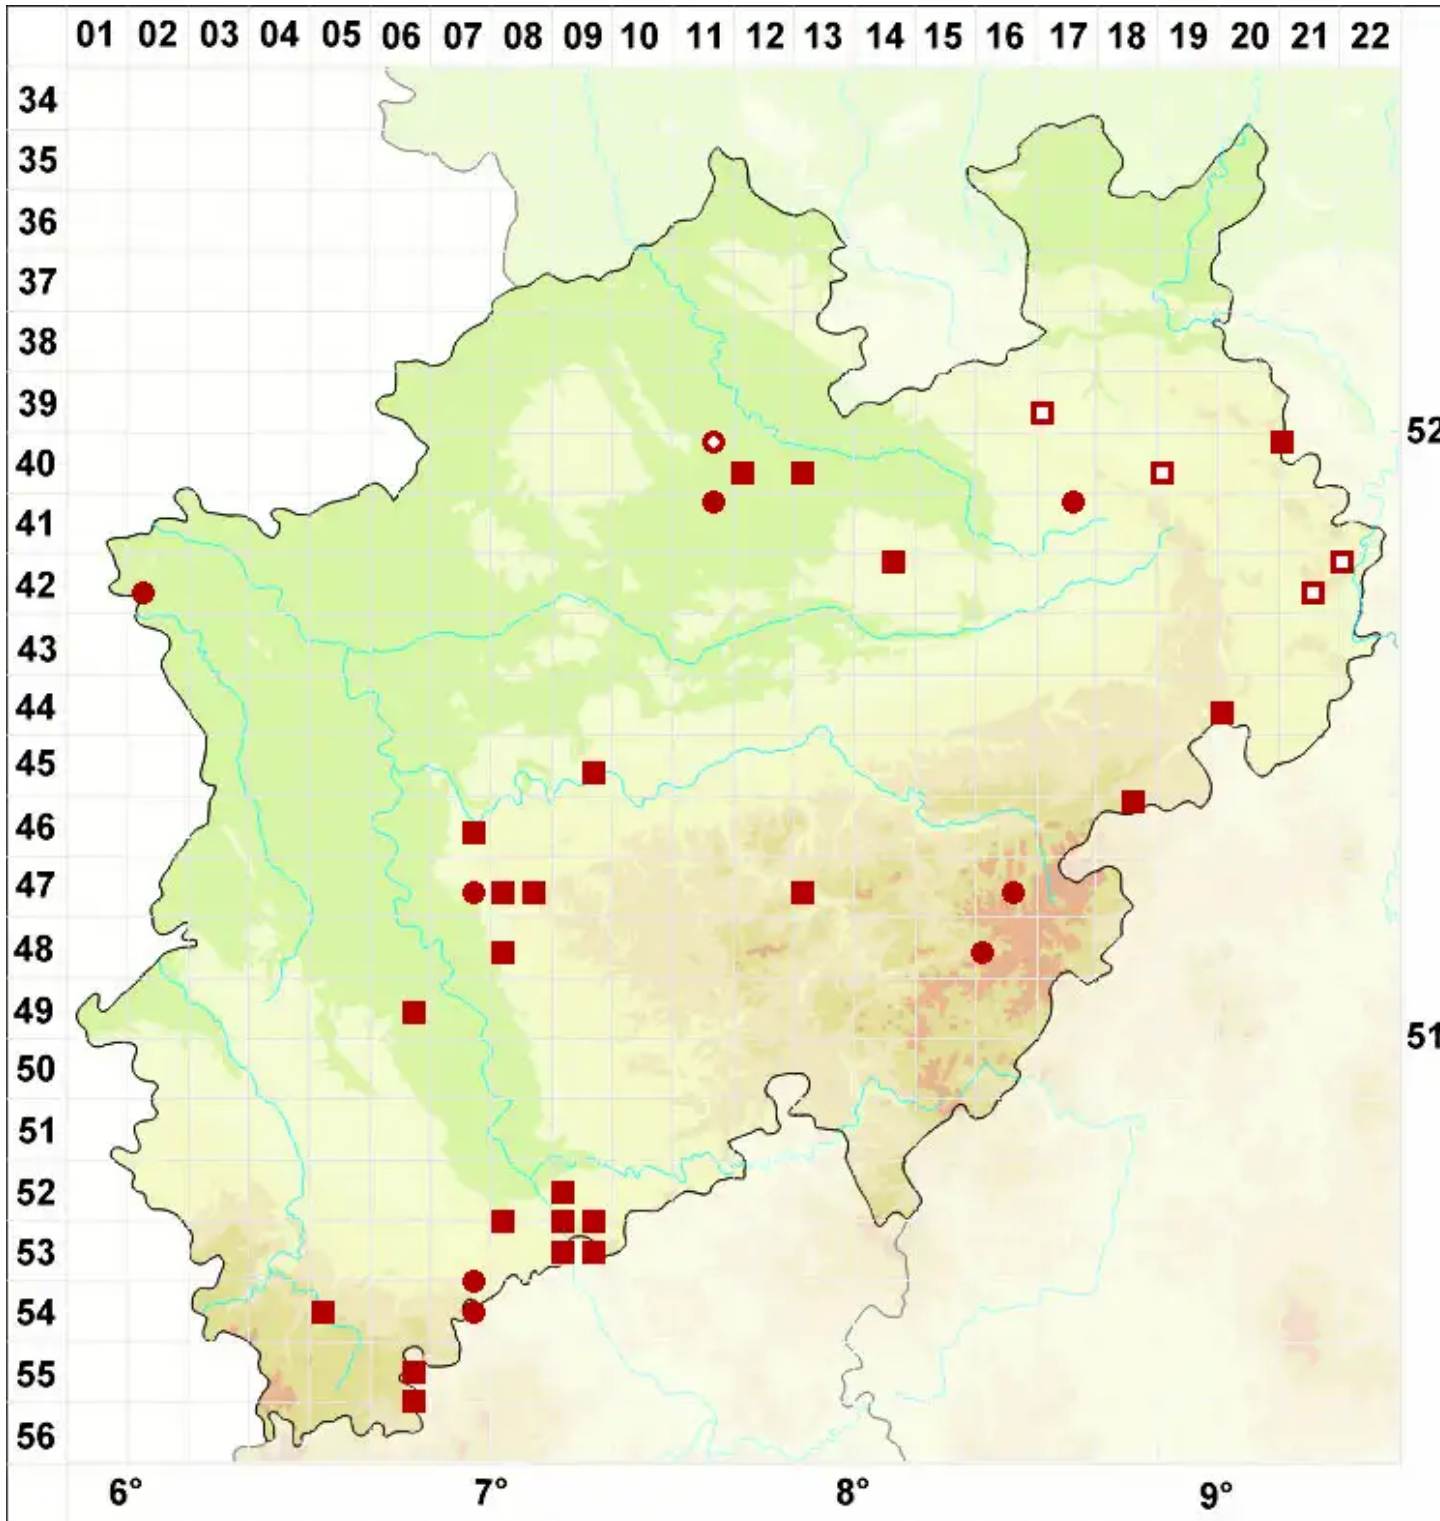

Porina aenea (Wallr.) Zahlbr.

Legende:

- Symbole:**
- Ausgefülltes Symbol:
Zeitraum von 1980 bis heute (Aktuelle Angabe)
 - Leeres Symbol:
Zeitraum vor 1980 (Altangabe)
 - Quadrat: Herbarbeleg