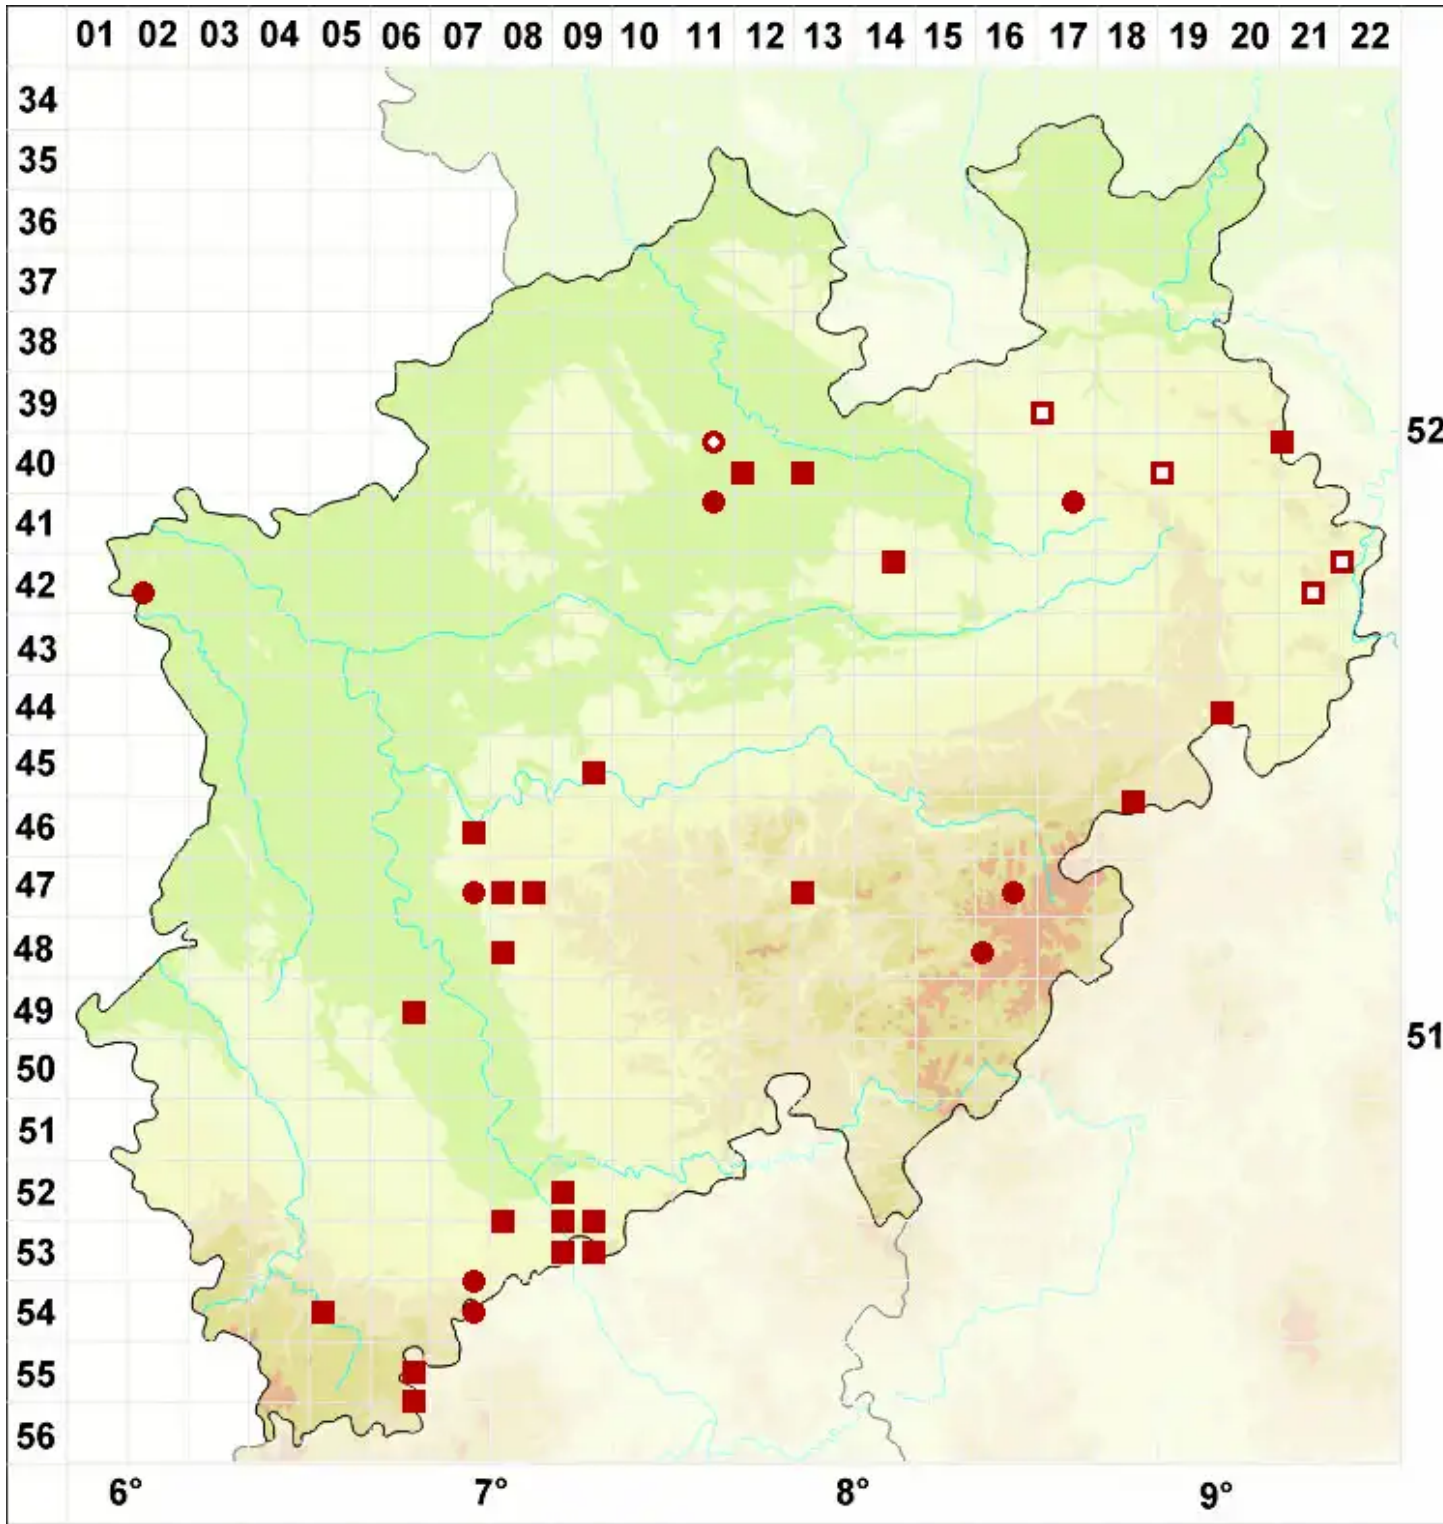

Porina aenea (Wallr.) Zahlbr.

Legende:

- Symbole:**
- Ausgefülltes Symbol:
Zeitraum von 1980 bis heute (Aktuelle Angabe)
 - Leeres Symbol:
Zeitraum vor 1980 (Altangabe)
 - Quadrat: Herbarbeleg