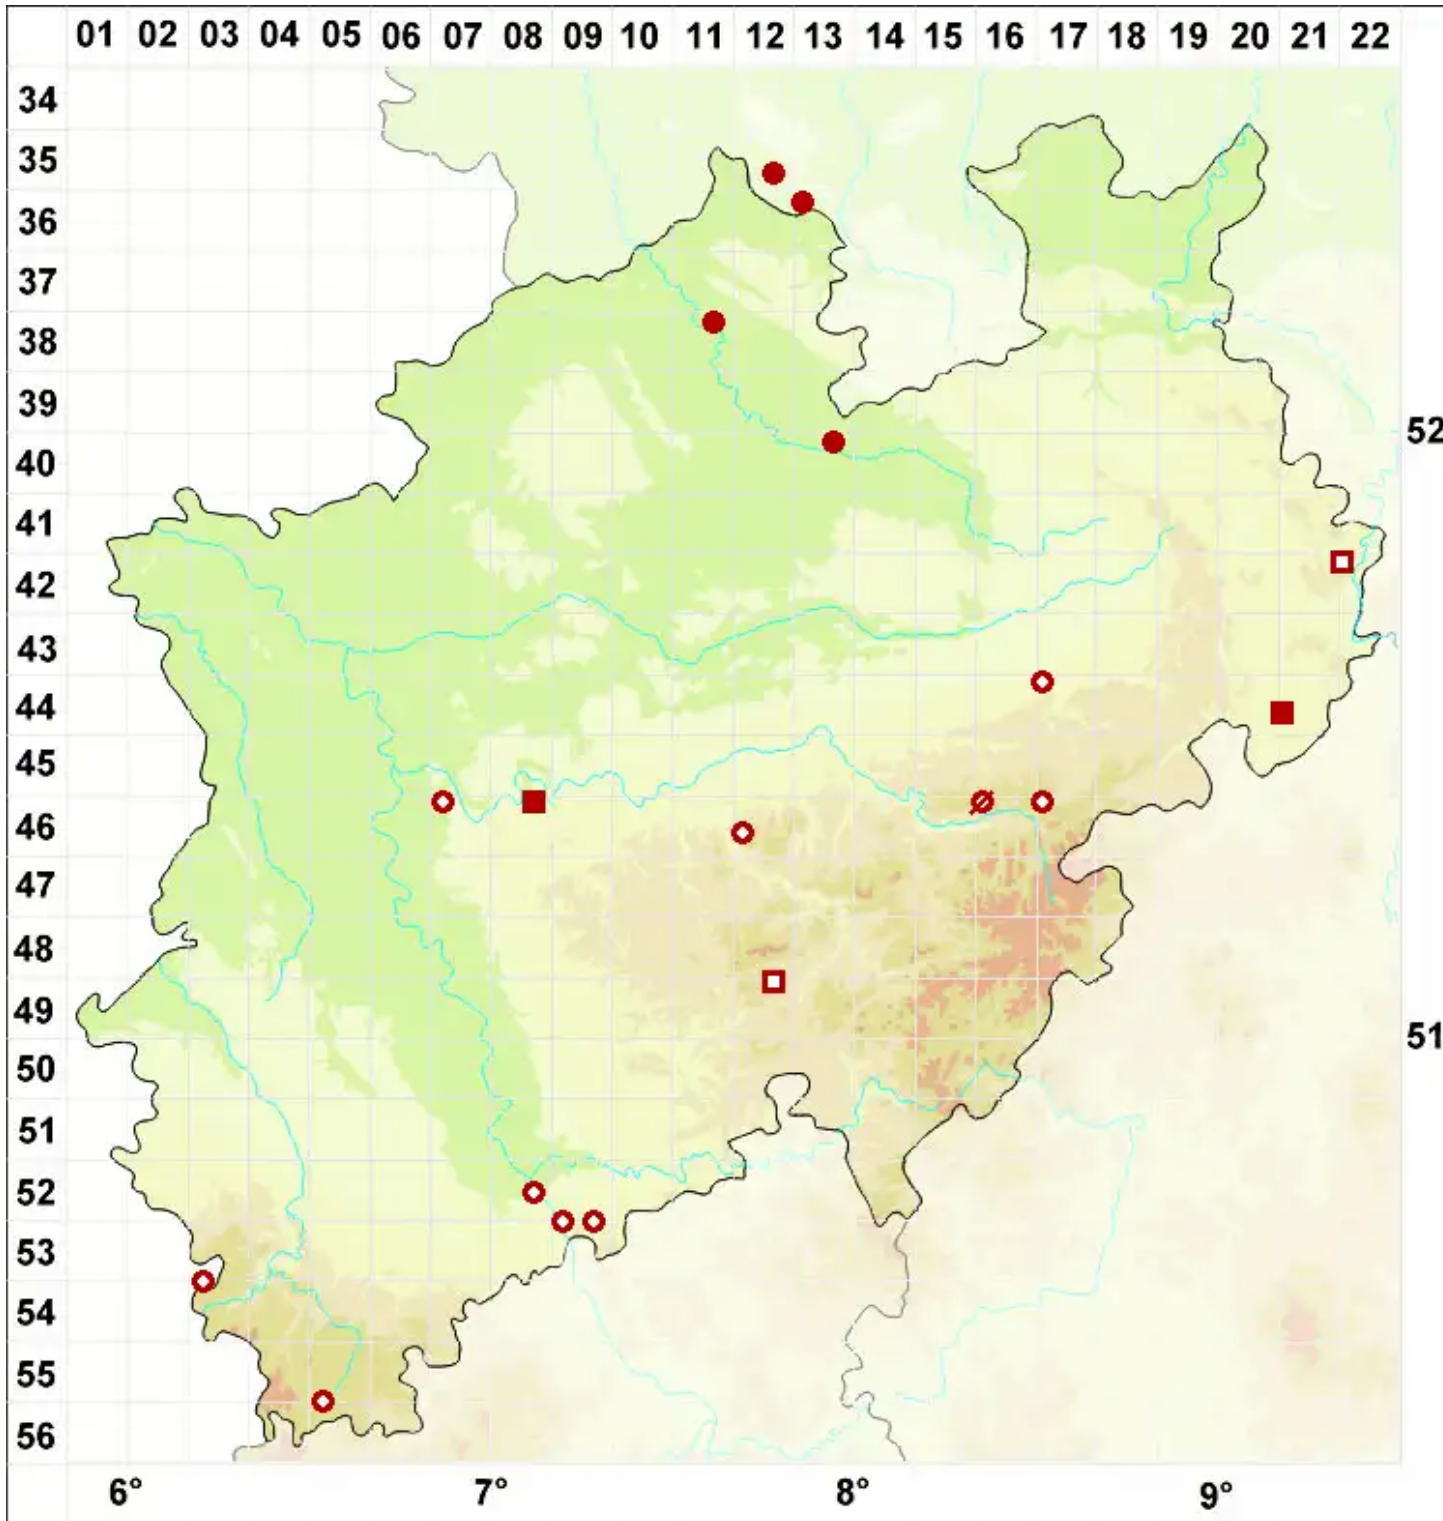

Polysporina simplex (Davies) Vězda

Einfacher Vielsporer

Legende:

- Symbole:**
Ausgefülltes Symbol:
Zeitraum von 1980 bis heute (Aktuelle Angabe)
Leeres Symbol:
Zeitraum vor 1980 (Altangabe)
Quadrat: Herbarbeleg