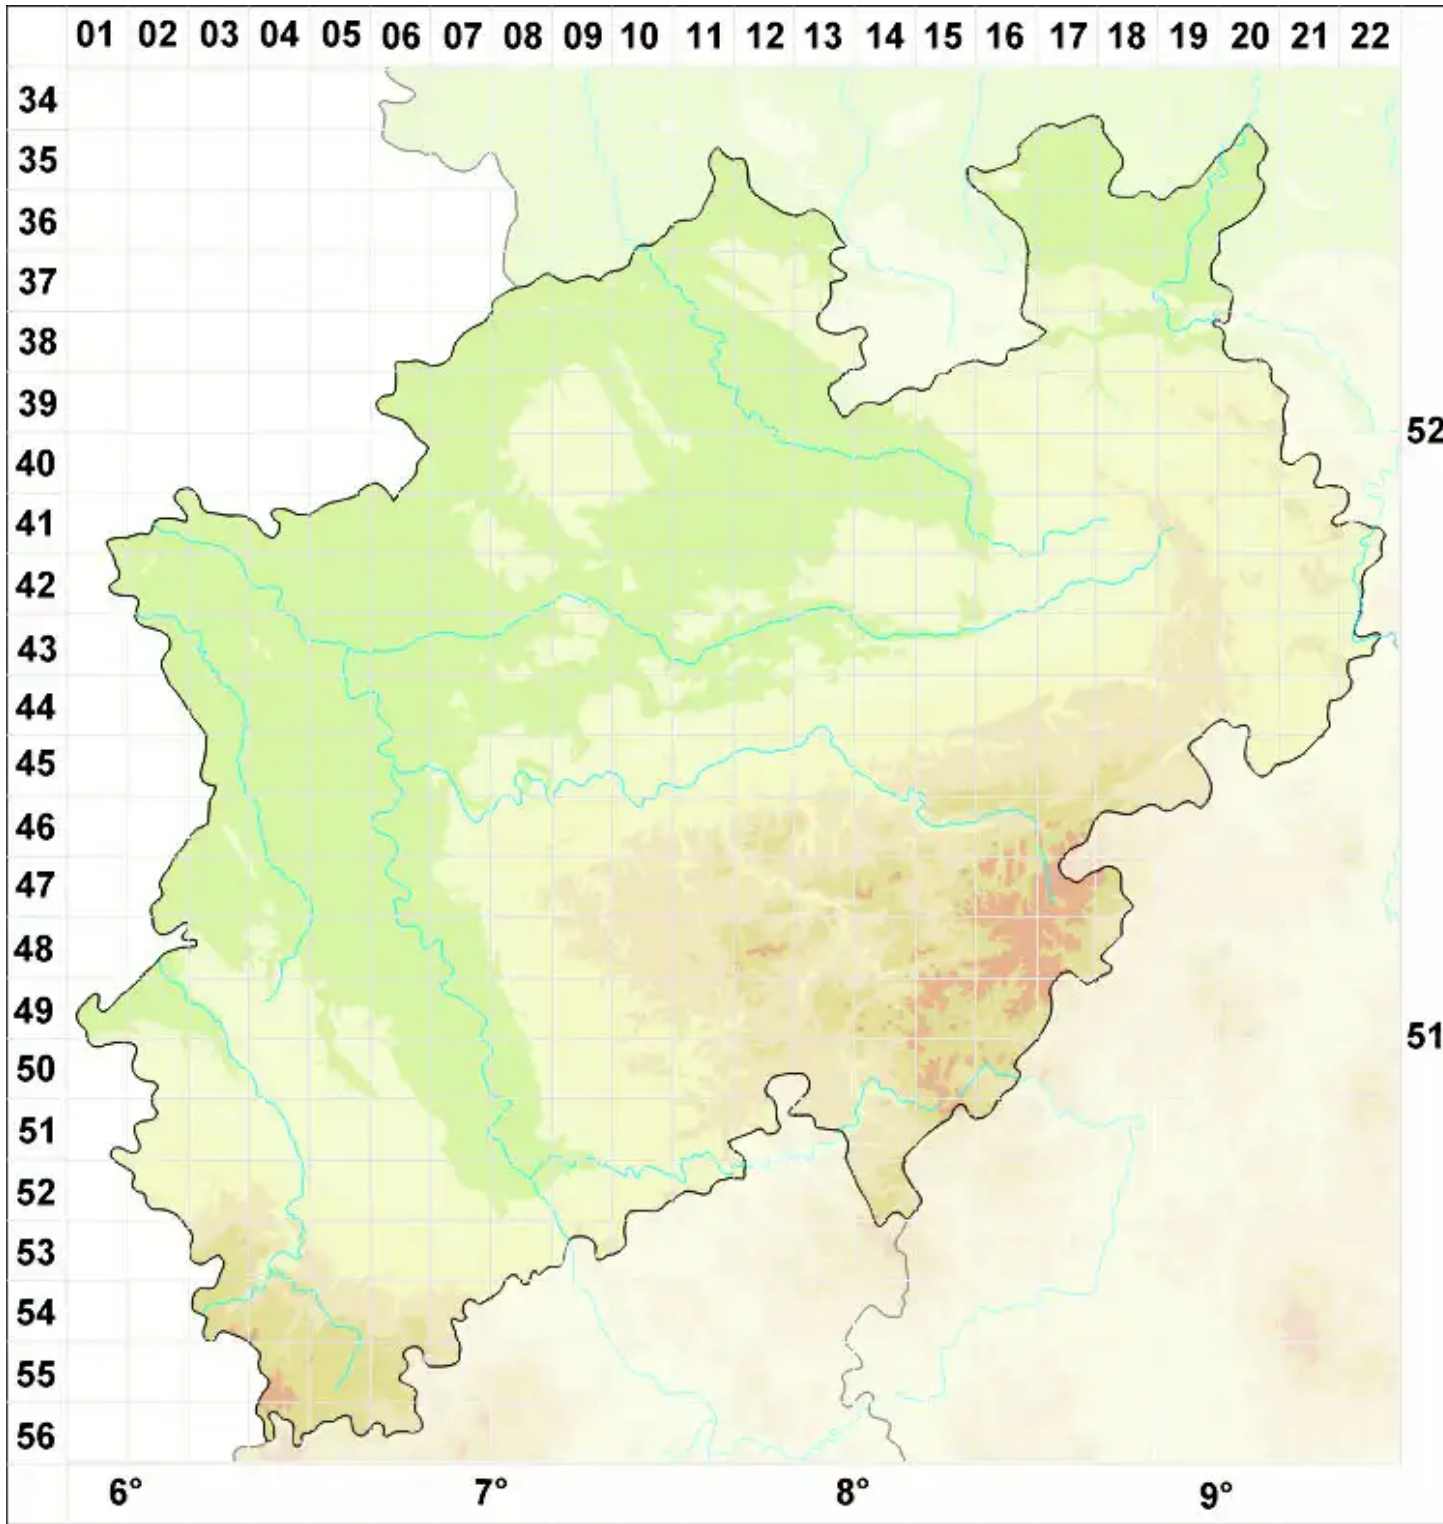

Polysporina pusilla (Anzi) M. Steiner ex Kantvilas

Legende:

- Symbole:**
- Ausgefülltes Symbol:
Zeitraum von 1980 bis heute (Aktuelle Angabe)
 - Leeres Symbol:
Zeitraum vor 1980 (Altangabe)
 - Quadrat: Herbarbeleg