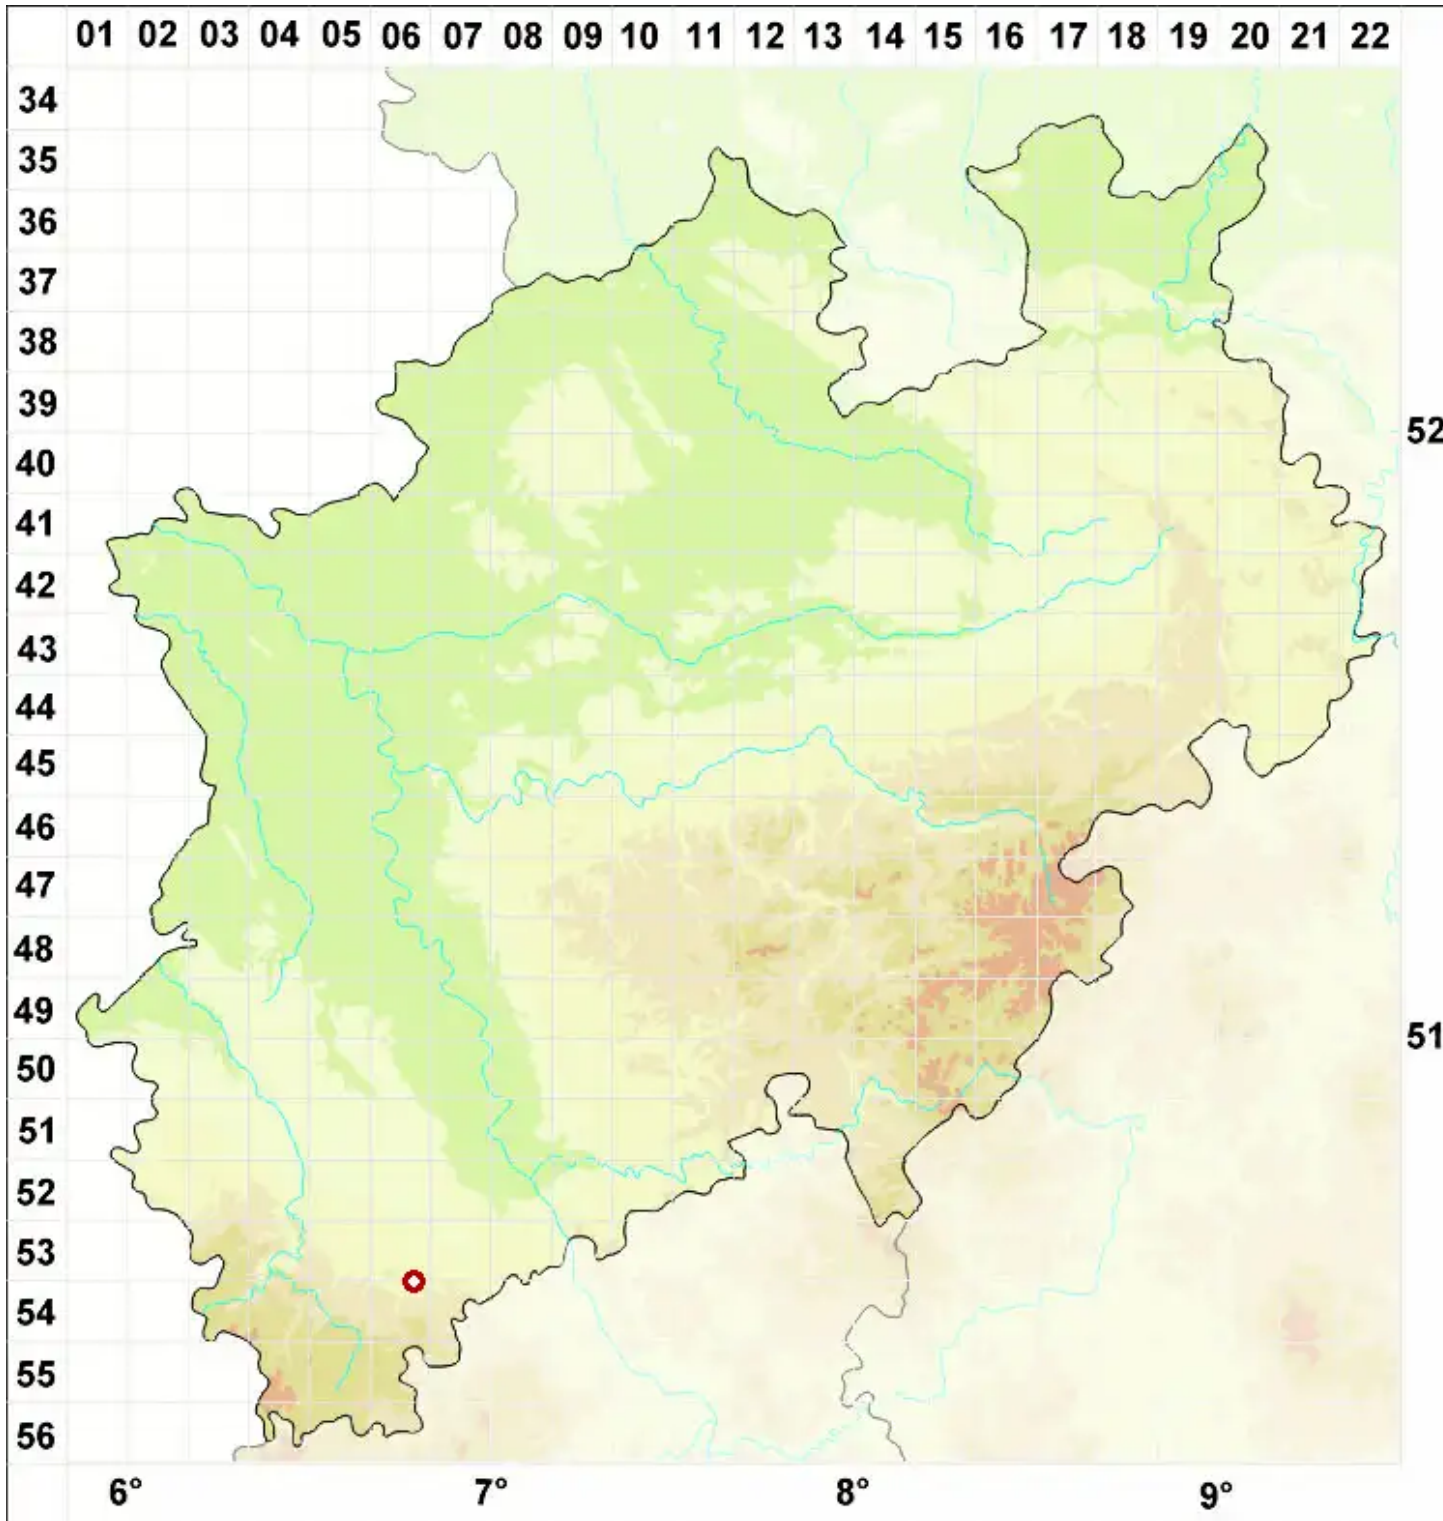

Polysporina cyclocarpa (Anzi) Vězda

Rundfrüchtiger Vielsporer

Legende:

- Symbole:**
- Ausgefülltes Symbol:
Zeitraum von 1980 bis heute (Aktuelle Angabe)
 - Leeres Symbol:
Zeitraum vor 1980 (Altangabe)
 - Quadrat: Herbarbeleg