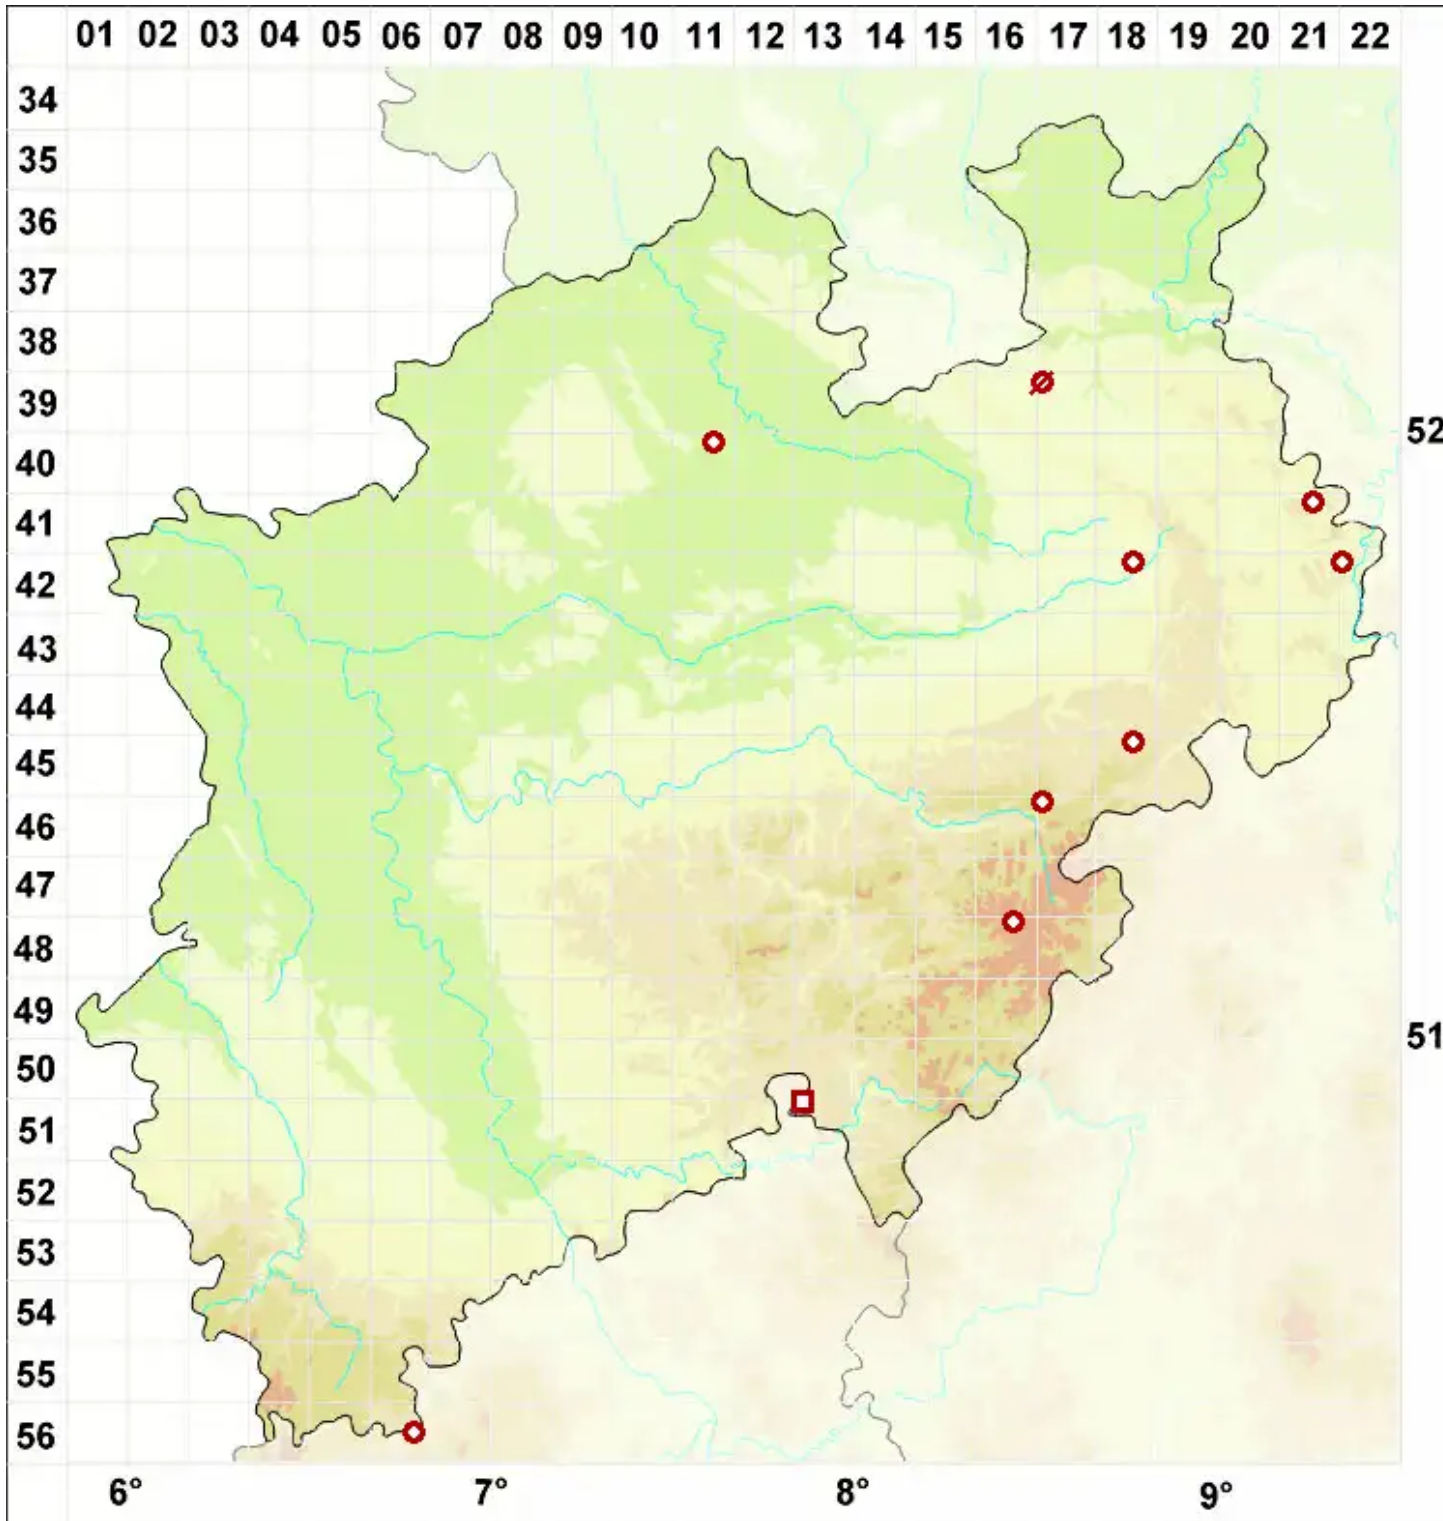

Polychidium muscicola (Sw.) Gray

Moos-Kissenflechte

Legende:

- Symbole:**
- Ausgefülltes Symbol:
Zeitraum von 1980 bis heute (Aktuelle Angabe)
 - Leeres Symbol:
Zeitraum vor 1980 (Altangabe)
 - Quadrat: Herbarbeleg