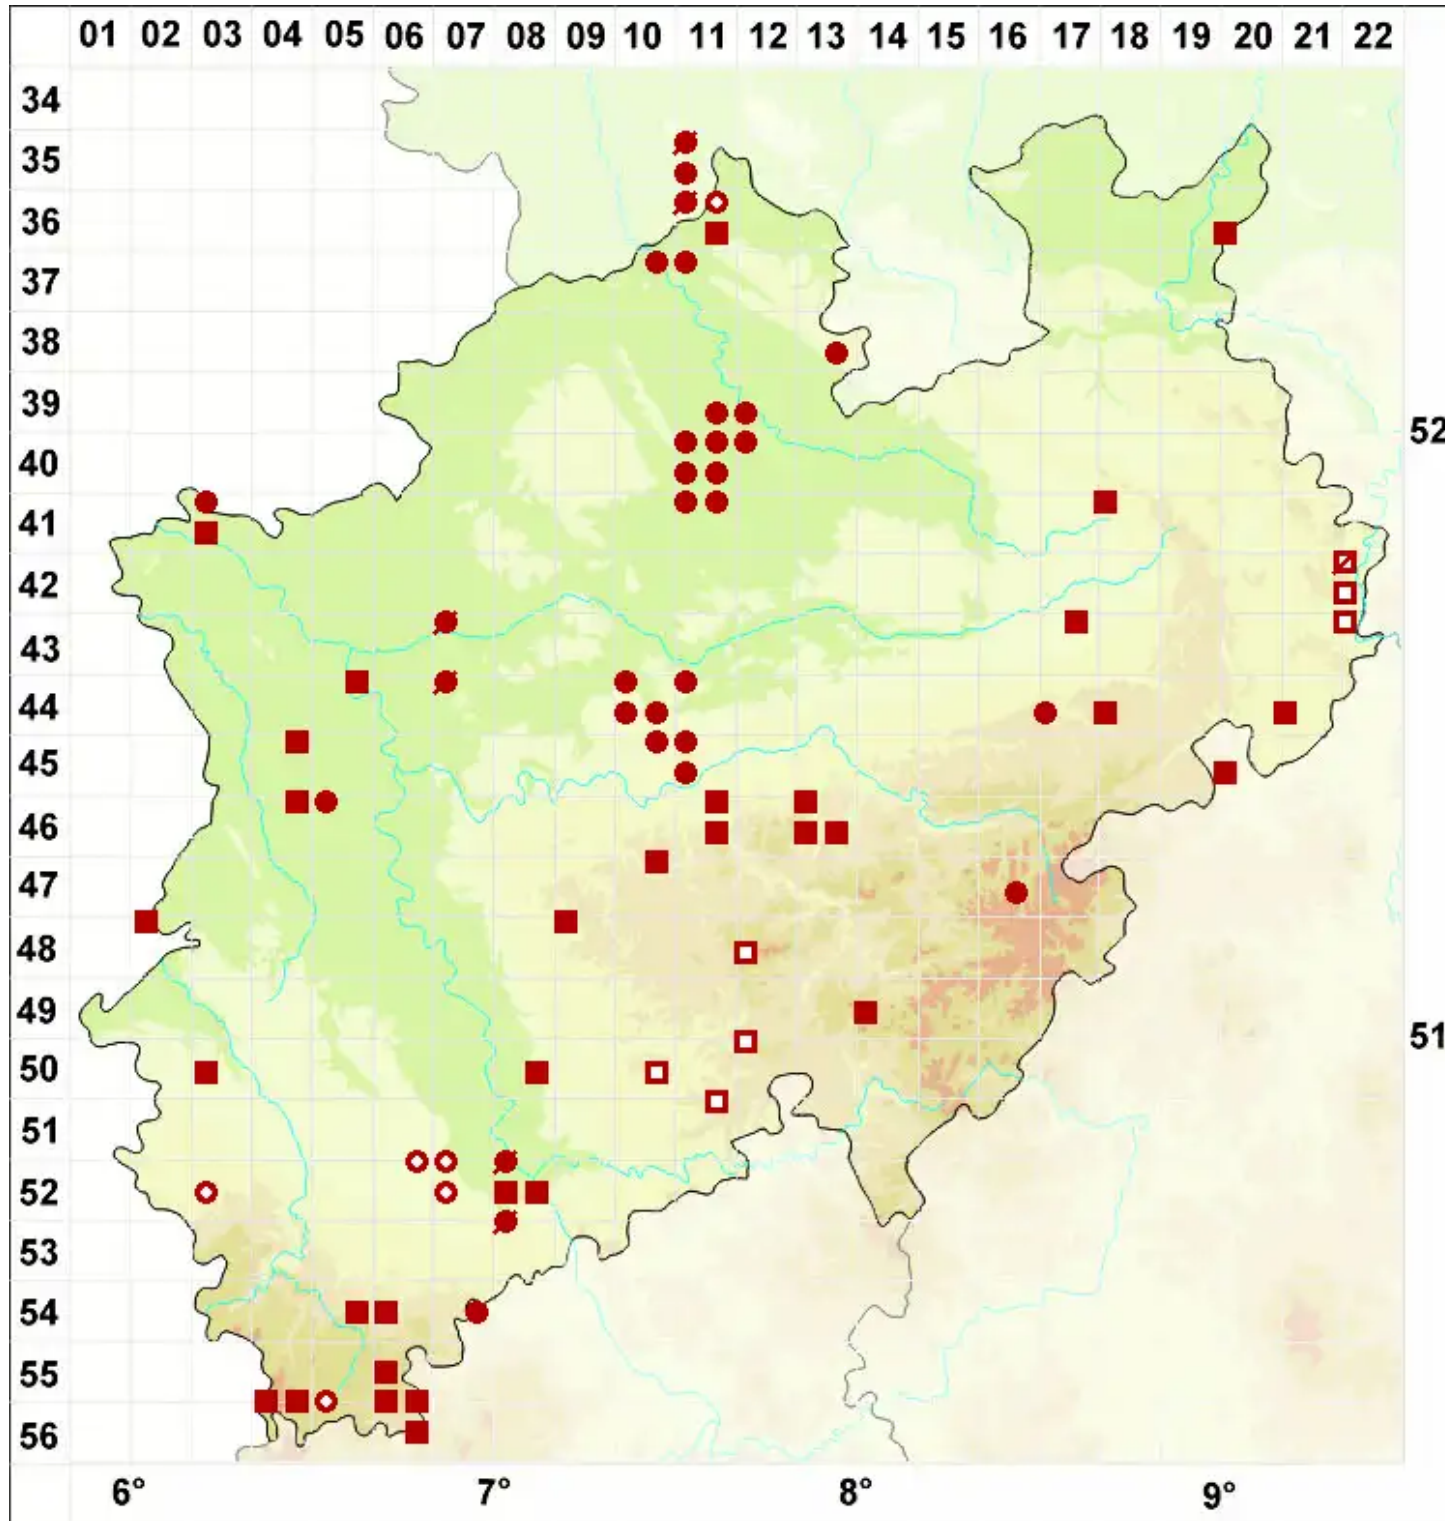

# Xanthoria polycarpa (Hoffm.) Rieber

Vielfruchtige Gelbflechte

Legende:

- Symbole:**  
Ausgefülltes Symbol:  
Zeitraum von 1980 bis heute (Aktuelle Angabe)  
Leeres Symbol:  
Zeitraum vor 1980 (Altangabe)  
Quadrat: Herbarbeleg