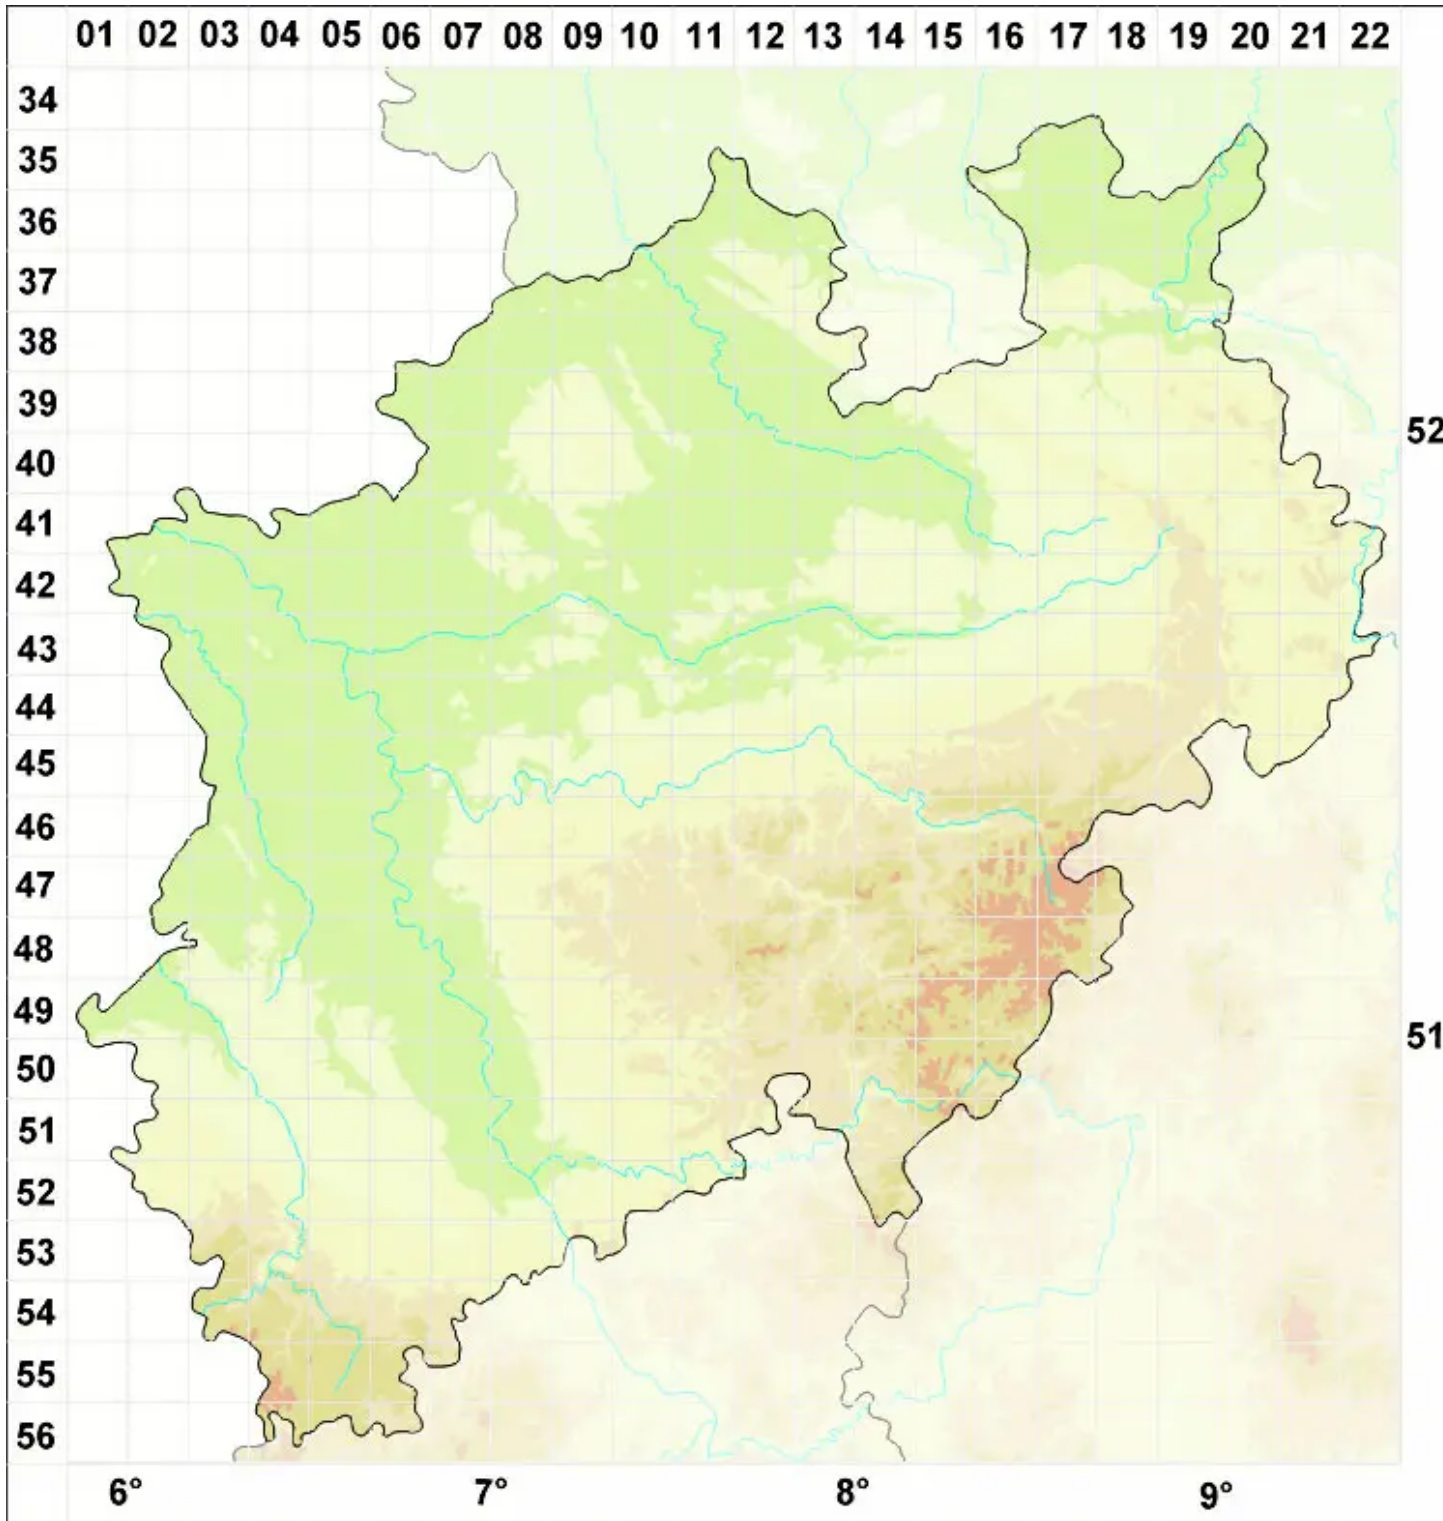

Polyblastia plicata (A. Massal.) Lönnr.

Faltige Kugelfrucht

Legende:

Symbole:
Ausgefülltes Symbol:
Zeitraum von 1980 bis heute (Aktuelle Angabe)
Leeres Symbol:
Zeitraum vor 1980 (Altangabe)
Quadrat: Herbarbeleg