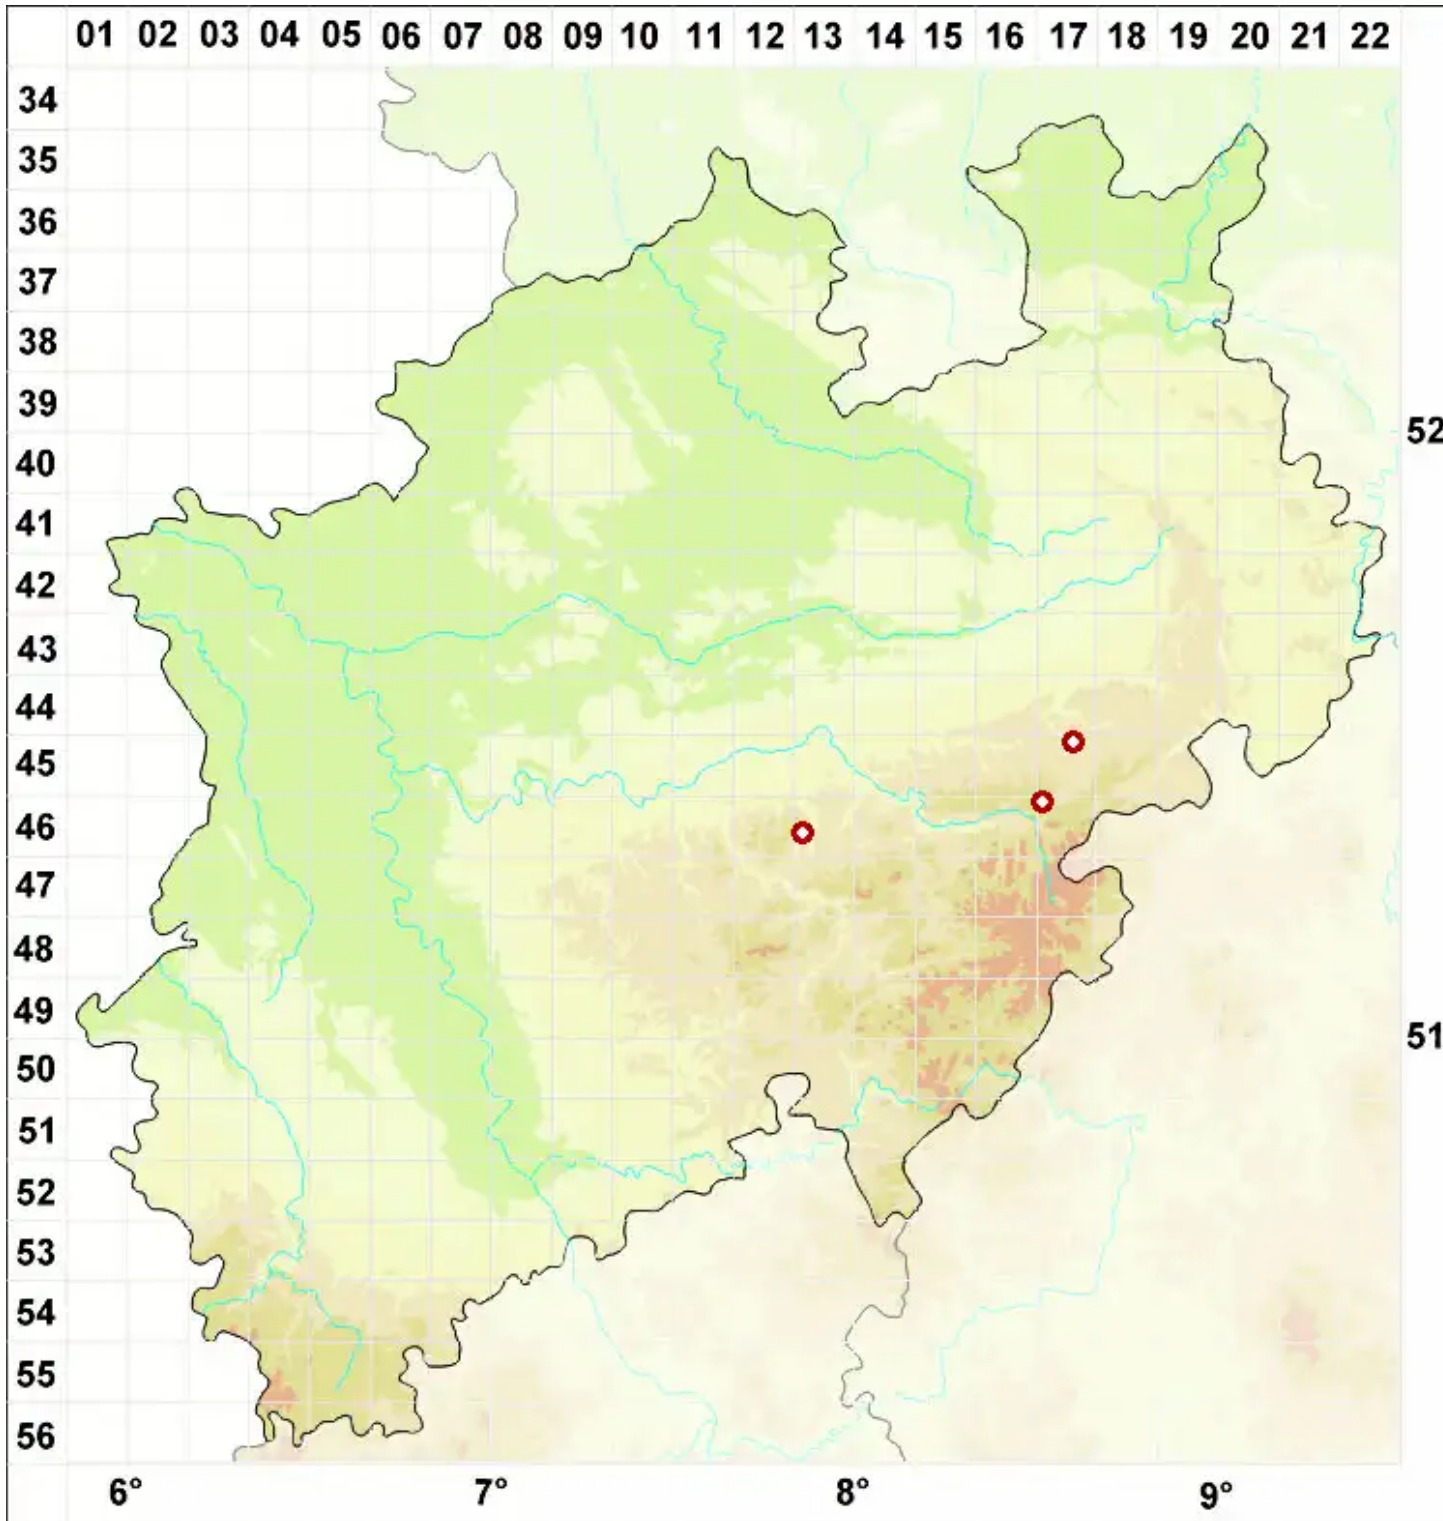

Polyblastia dermatodes A. Massal.

Häutige Kugelfrucht

Legende:

Symbole:

Ausgefülltes Symbol:
Zeitraum von 1980 bis heute (Aktuelle Angabe)

Leeres Symbol:
Zeitraum vor 1980 (Altangabe)

Quadrat: Herbarbeleg