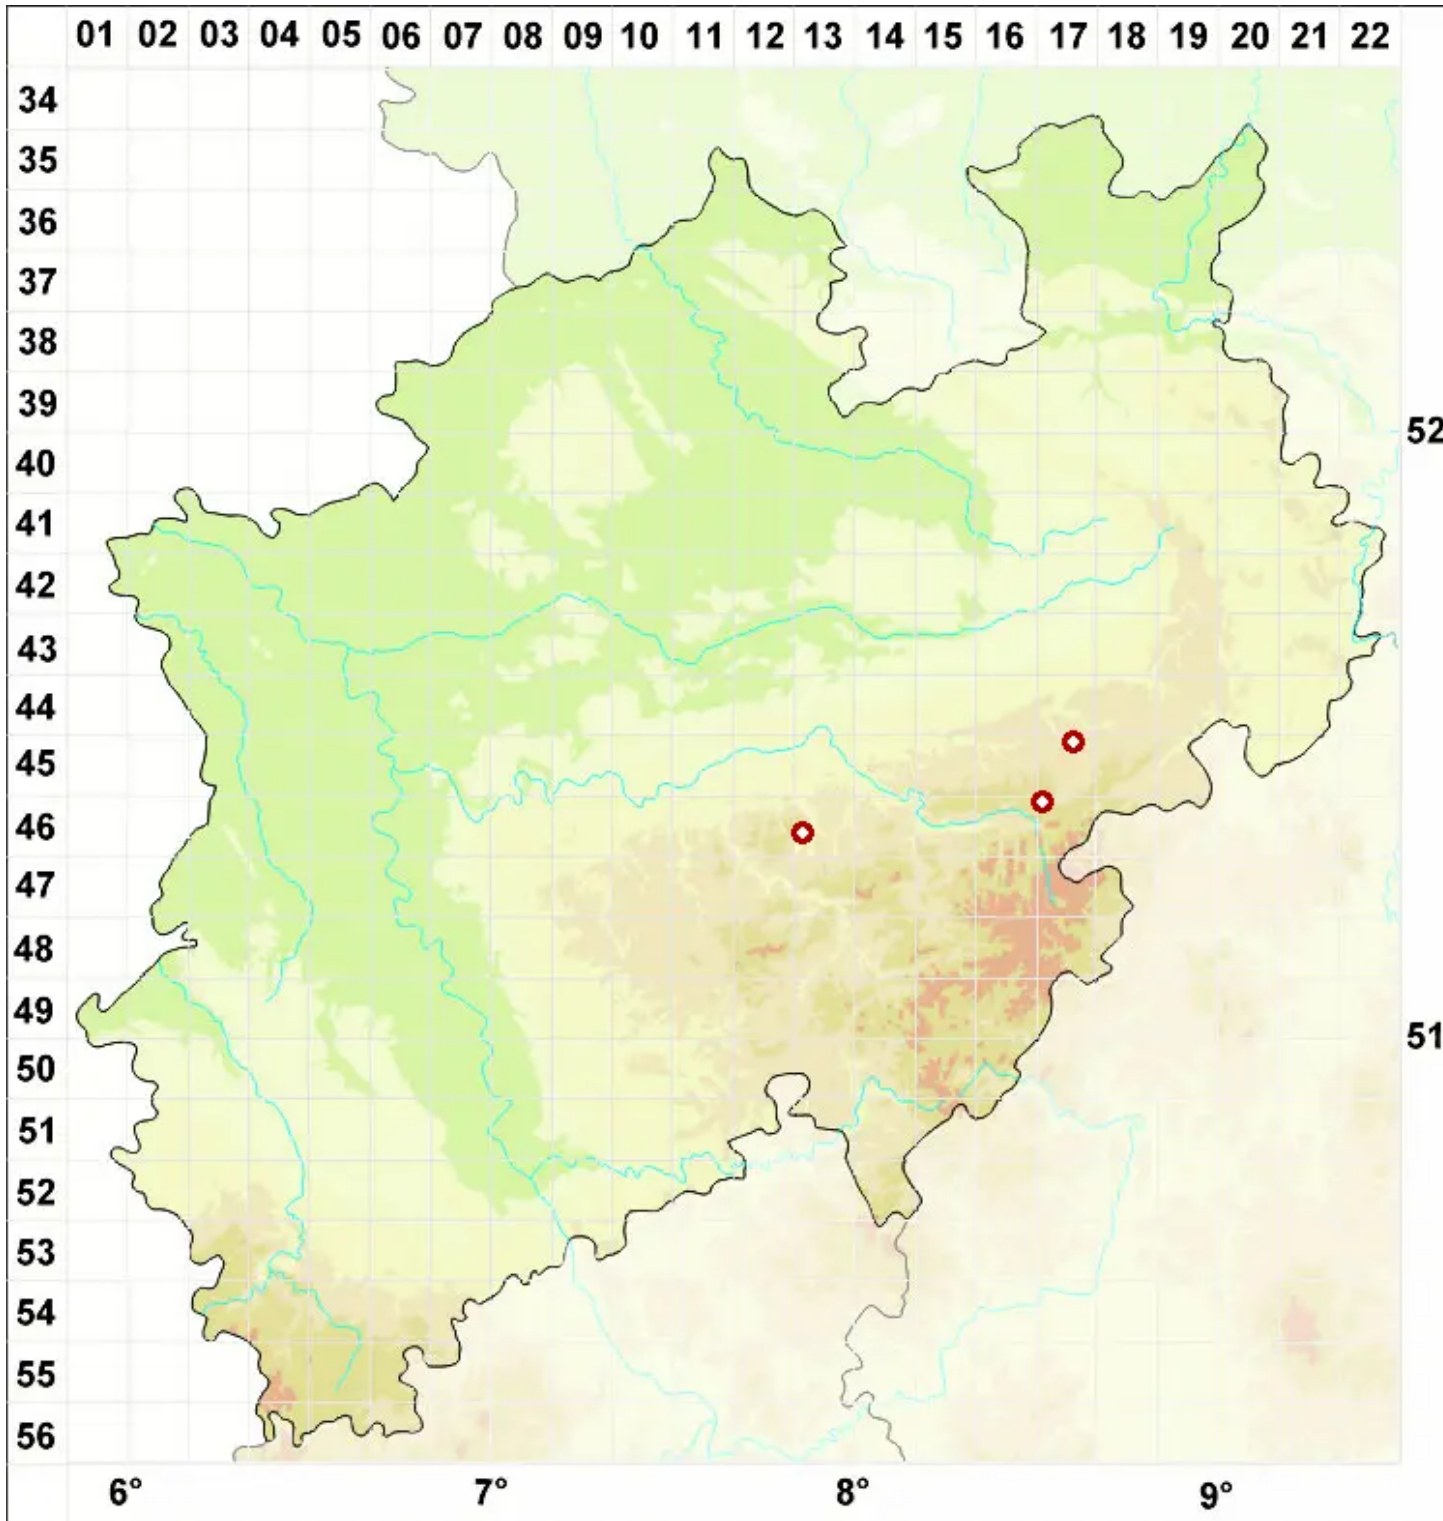

Polyblastia dermatodes A. Massal.

Häutige Kugelfrucht

Legende:

- Symbole:**
- Ausgefülltes Symbol:
Zeitraum von 1980 bis heute (Aktuelle Angabe)
 - Leeres Symbol:
Zeitraum vor 1980 (Altangabe)
 - Quadrat: Herbarbeleg