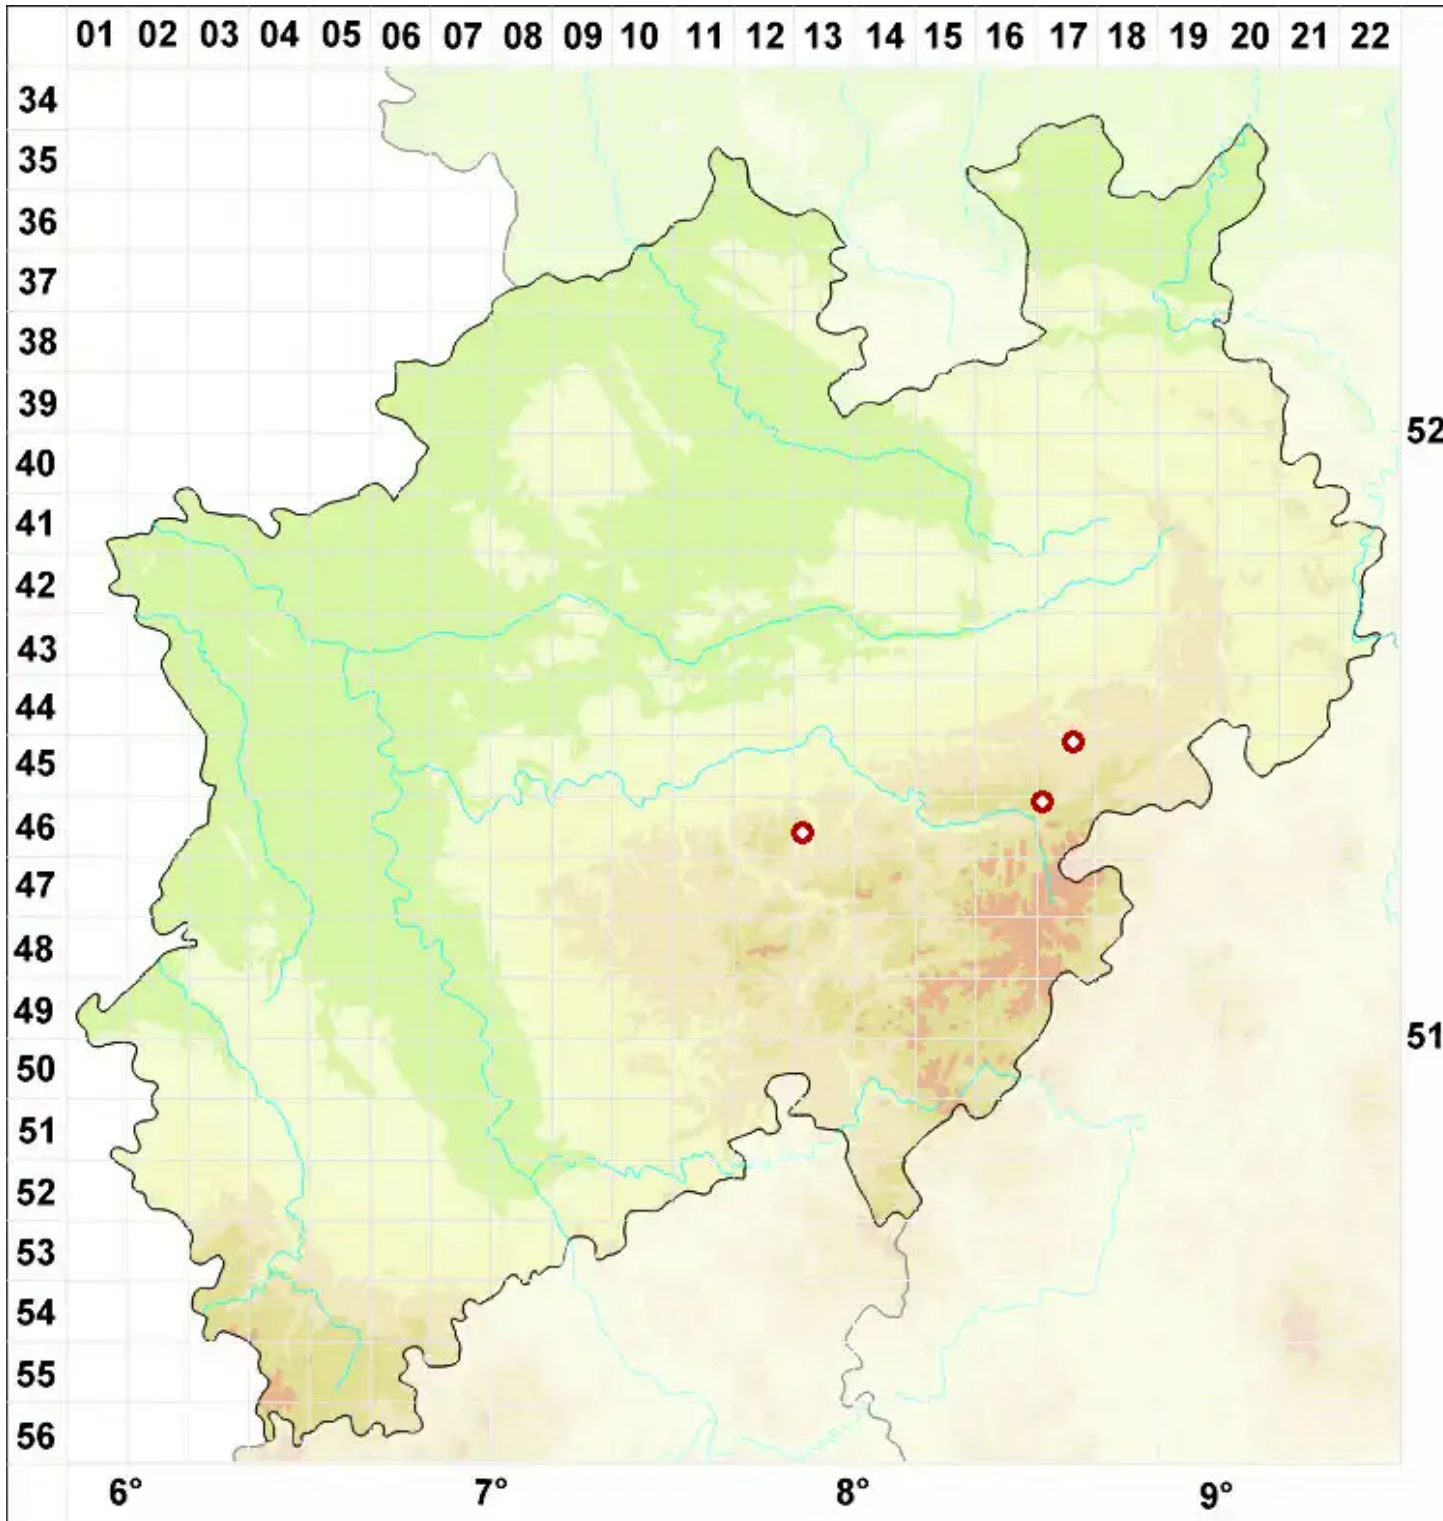

Polyblastia dermatodes A. Massal.

Häutige Kugelfrucht

Legende:

- Symbole:**
- Ausgefülltes Symbol:
Zeitraum von 1980 bis heute (Aktuelle Angabe)
 - Leeres Symbol:
Zeitraum vor 1980 (Altangabe)
 - Quadrat: Herbarbeleg