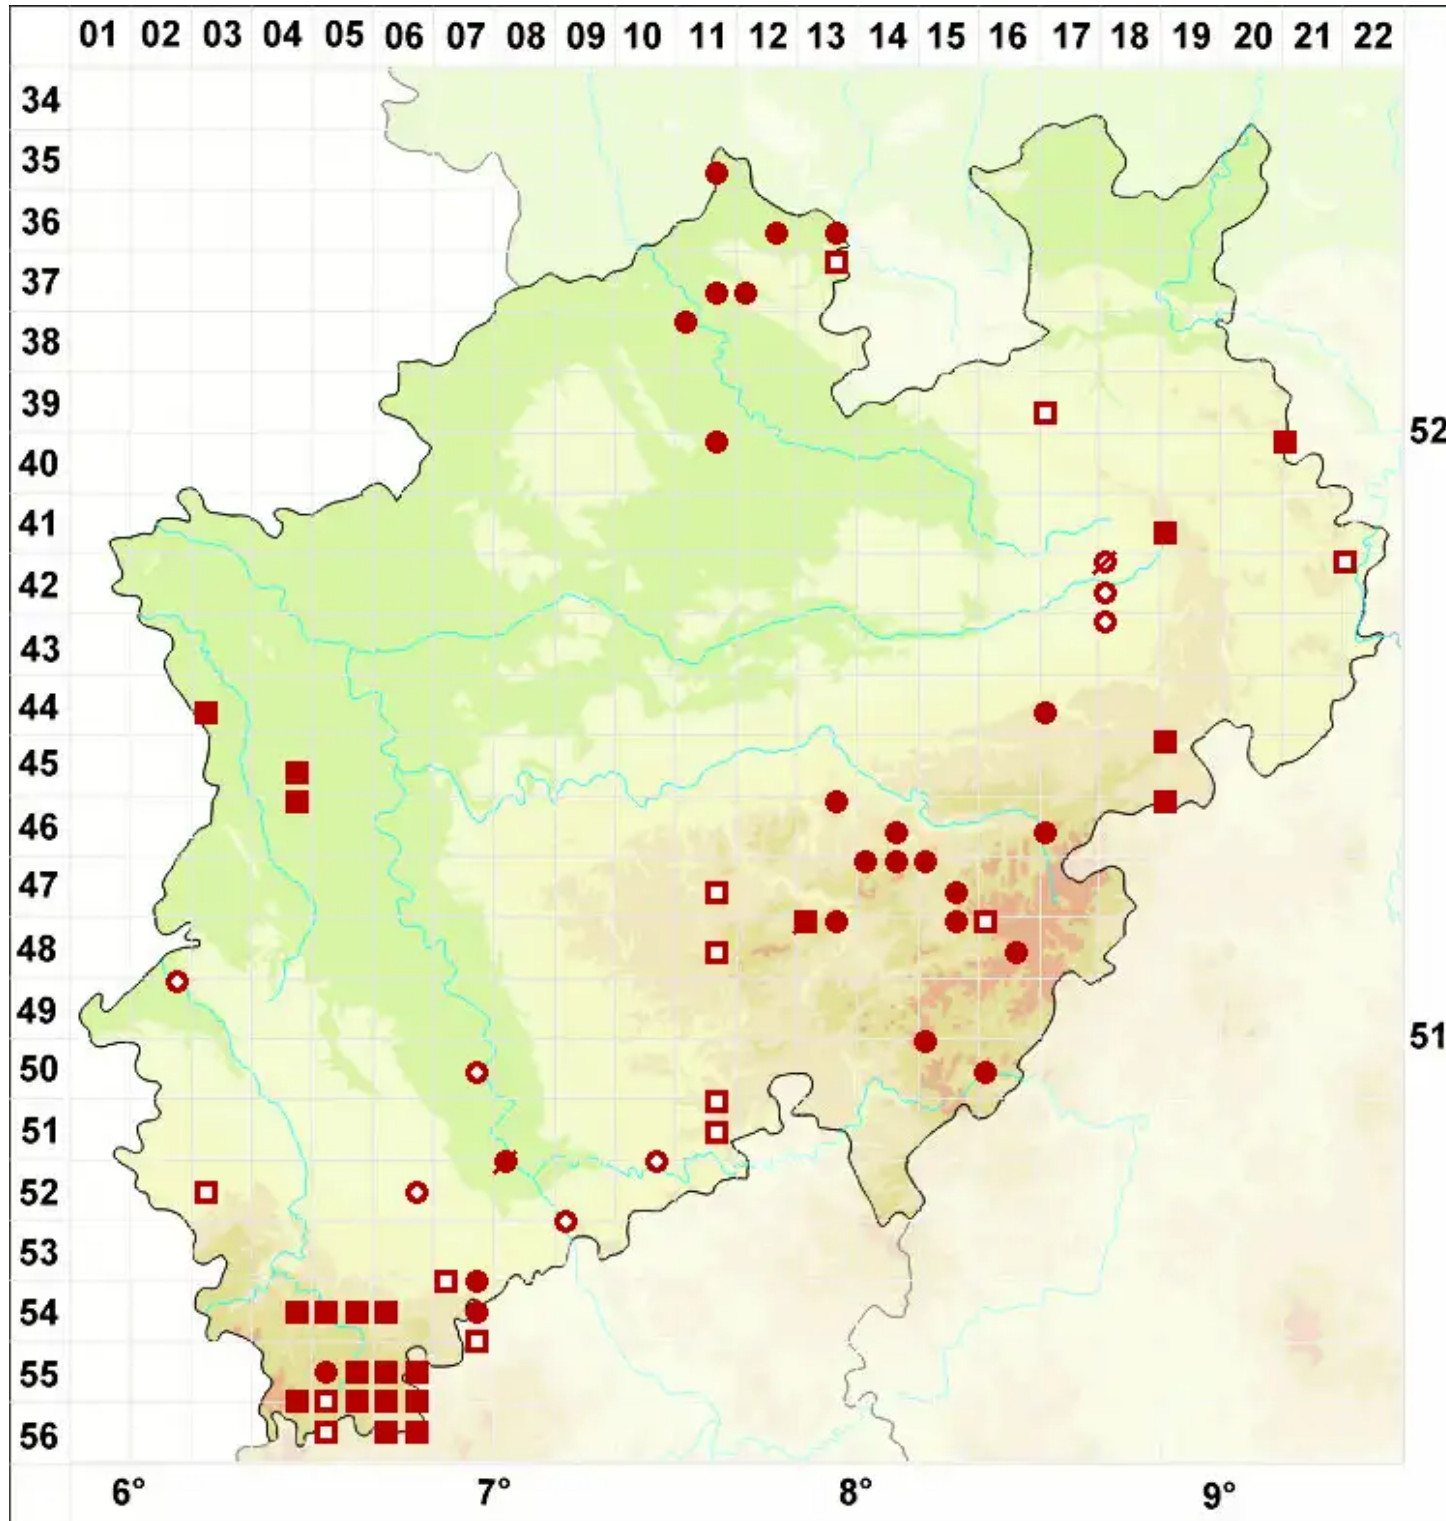

Pleurosticta acetabulum (Neck.) Elix & Lumbsch

Großfrüchtige Braunschüsselflechte, Essigflechte

Legende:

- Symbole:**
- Ausgefülltes Symbol:
Zeitraum von 1980 bis heute (Aktuelle Angabe)
 - Leeres Symbol:
Zeitraum vor 1980 (Altangabe)
 - Quadrat: Herbarbeleg