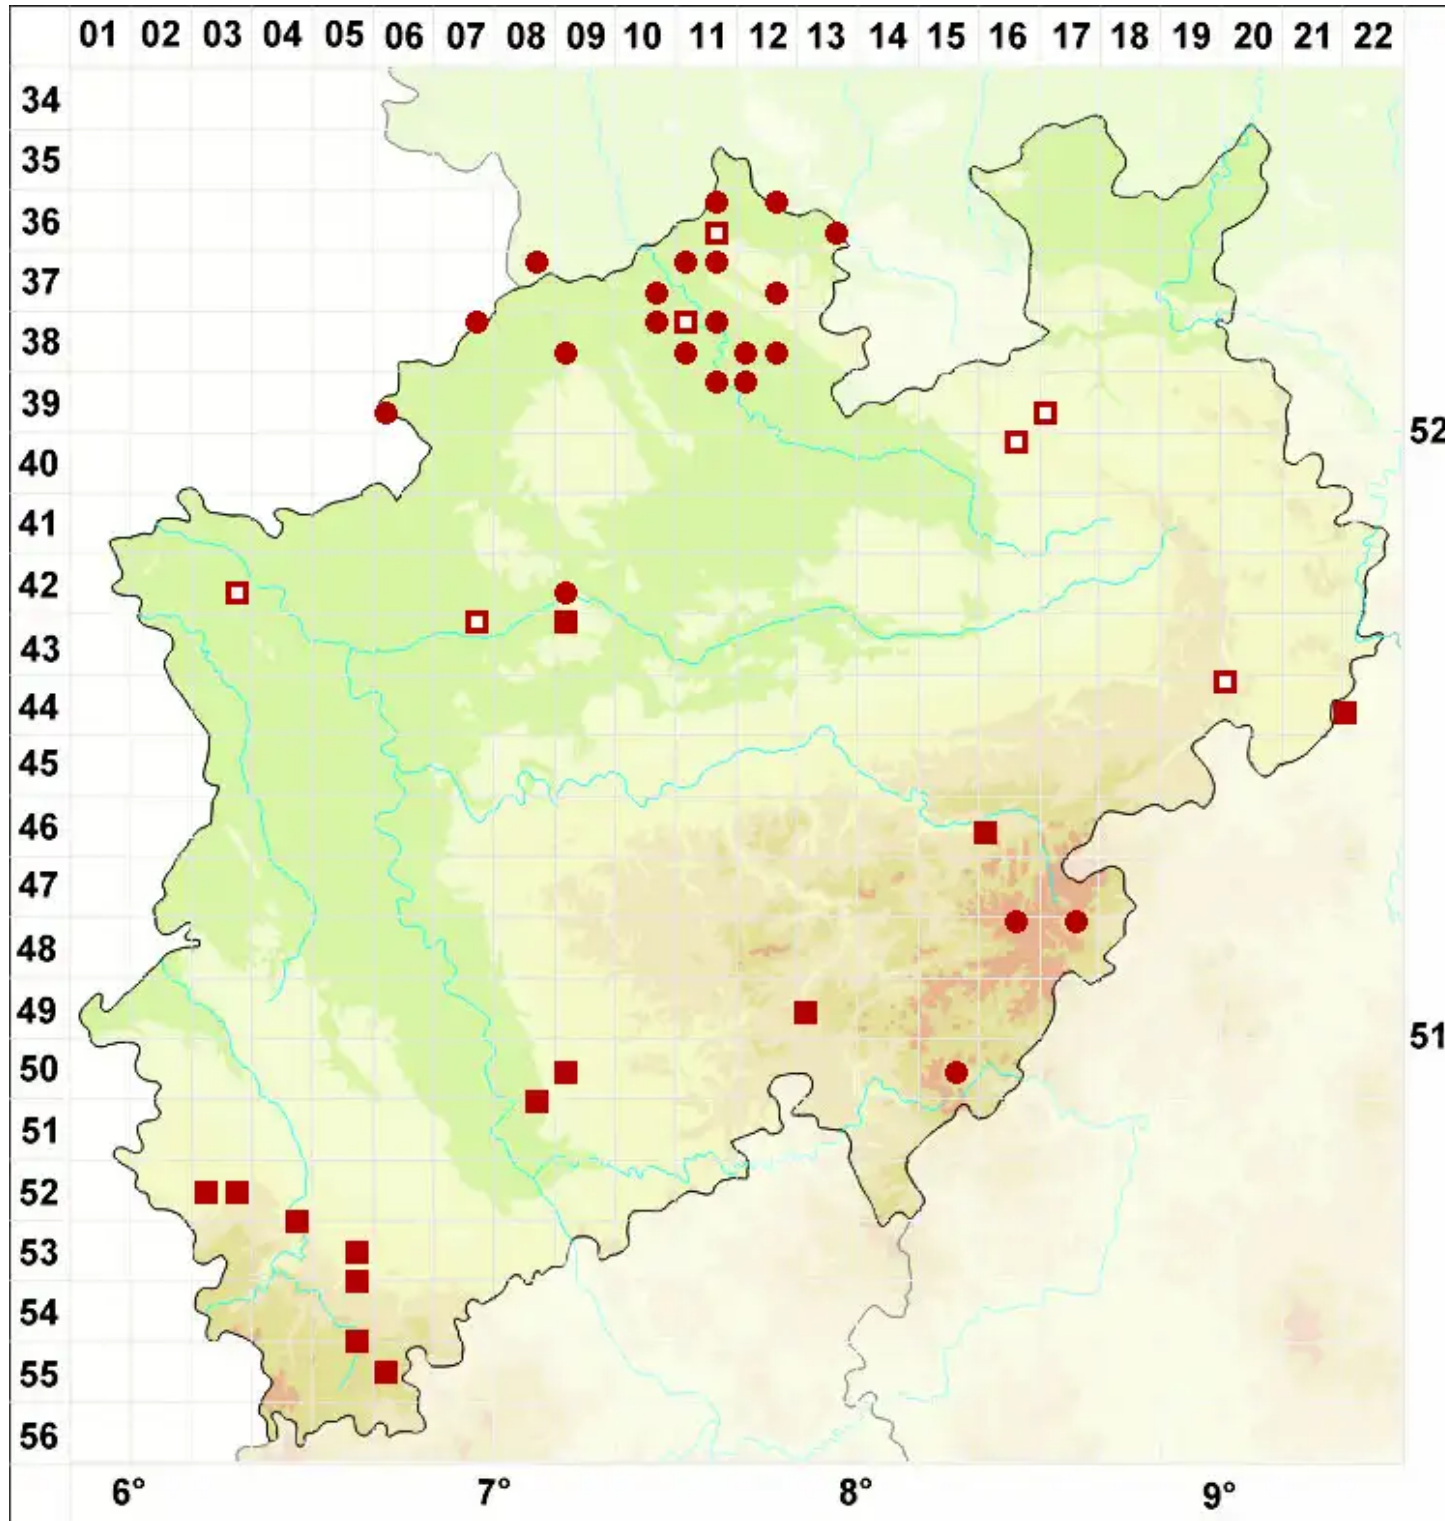

Placynthiella uliginosa (Schrad.) Coppins & P. James

Moor-Schwarznapfflechte

Legende:

- Symbole:**
Ausgefülltes Symbol:
Zeitraum von 1980 bis heute (Aktuelle Angabe)
Leeres Symbol:
Zeitraum vor 1980 (Altangabe)
Quadrat: Herbarbeleg