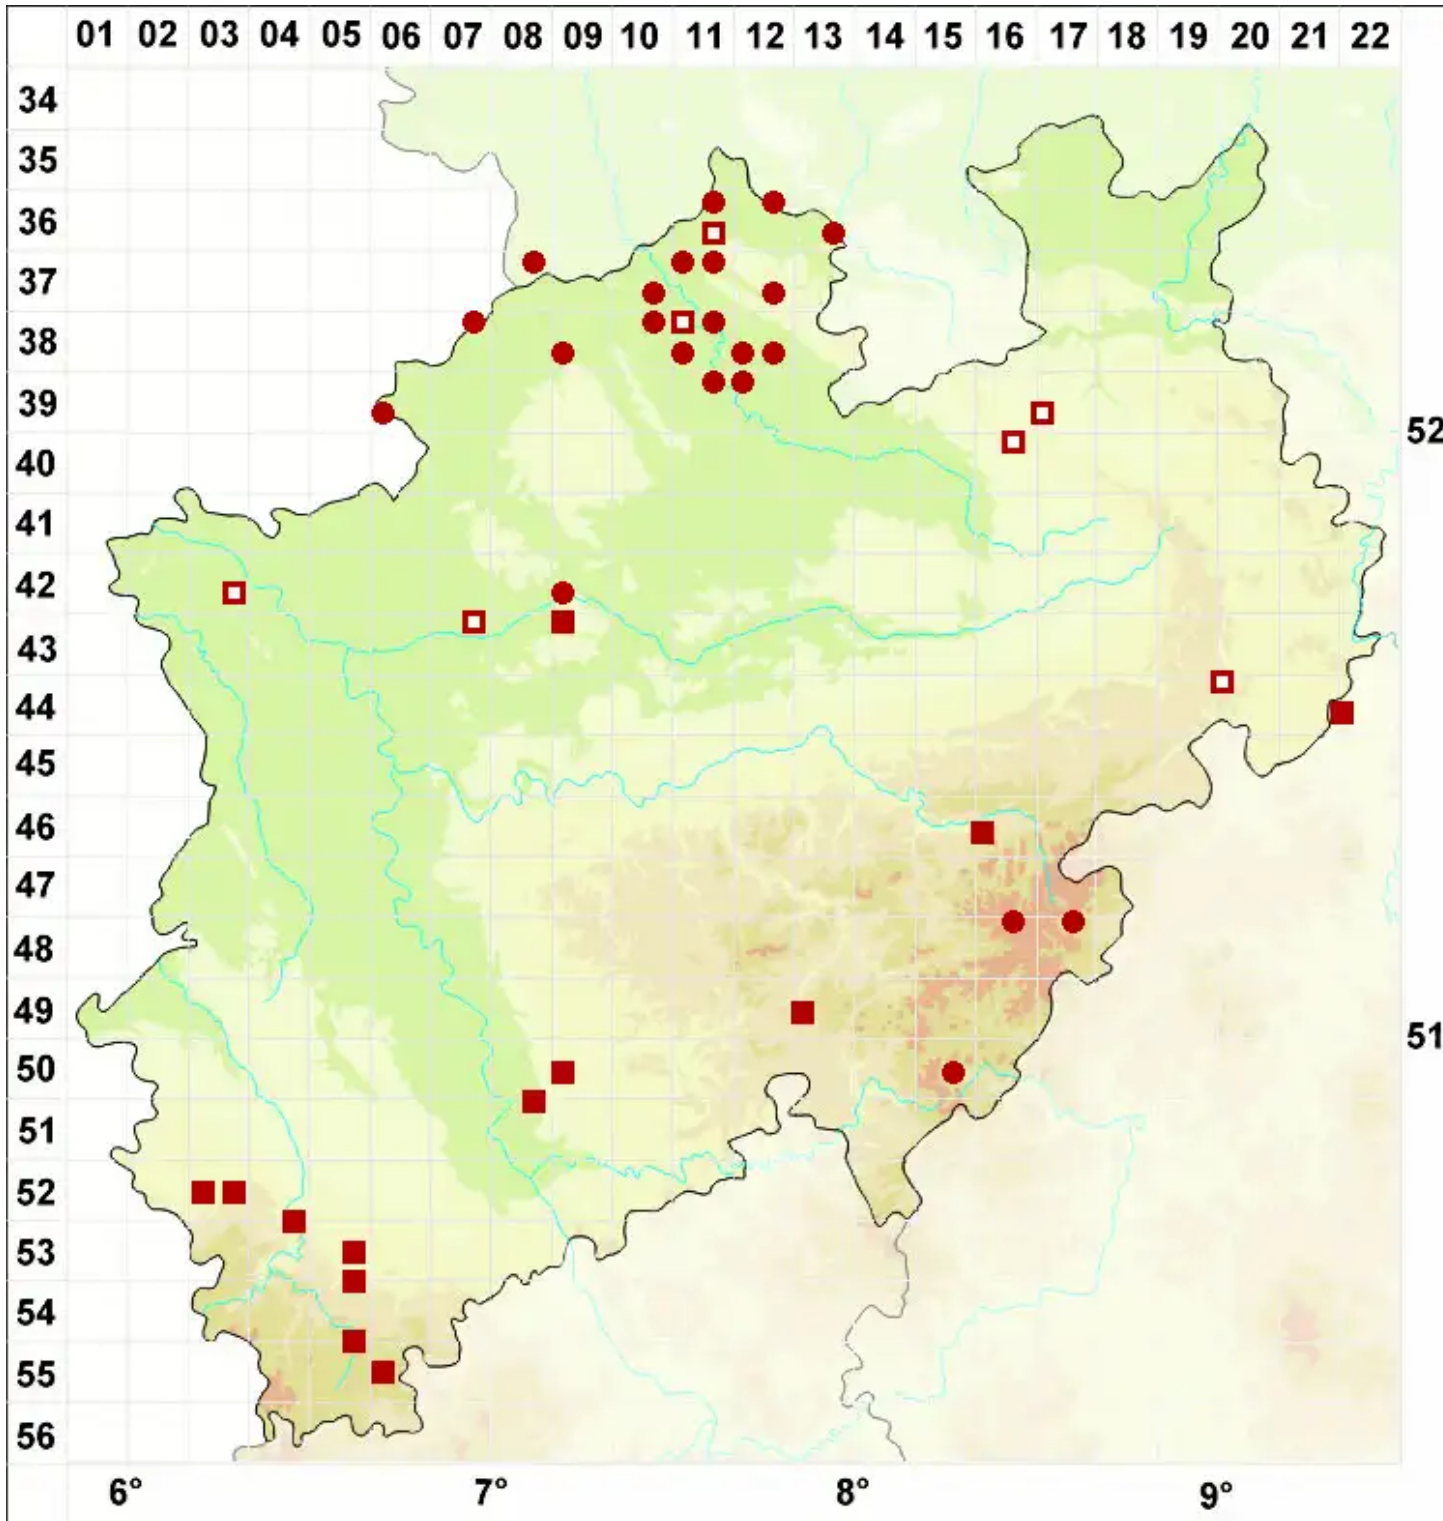

Placynthiella uliginosa (Schrad.) Coppins & P. James

Moor-Schwarznapfflechte

Legende:

- Symbole:**
Ausgefülltes Symbol:
Zeitraum von 1980 bis heute (Aktuelle Angabe)
Leeres Symbol:
Zeitraum vor 1980 (Altangabe)
Quadrat: Herbarbeleg