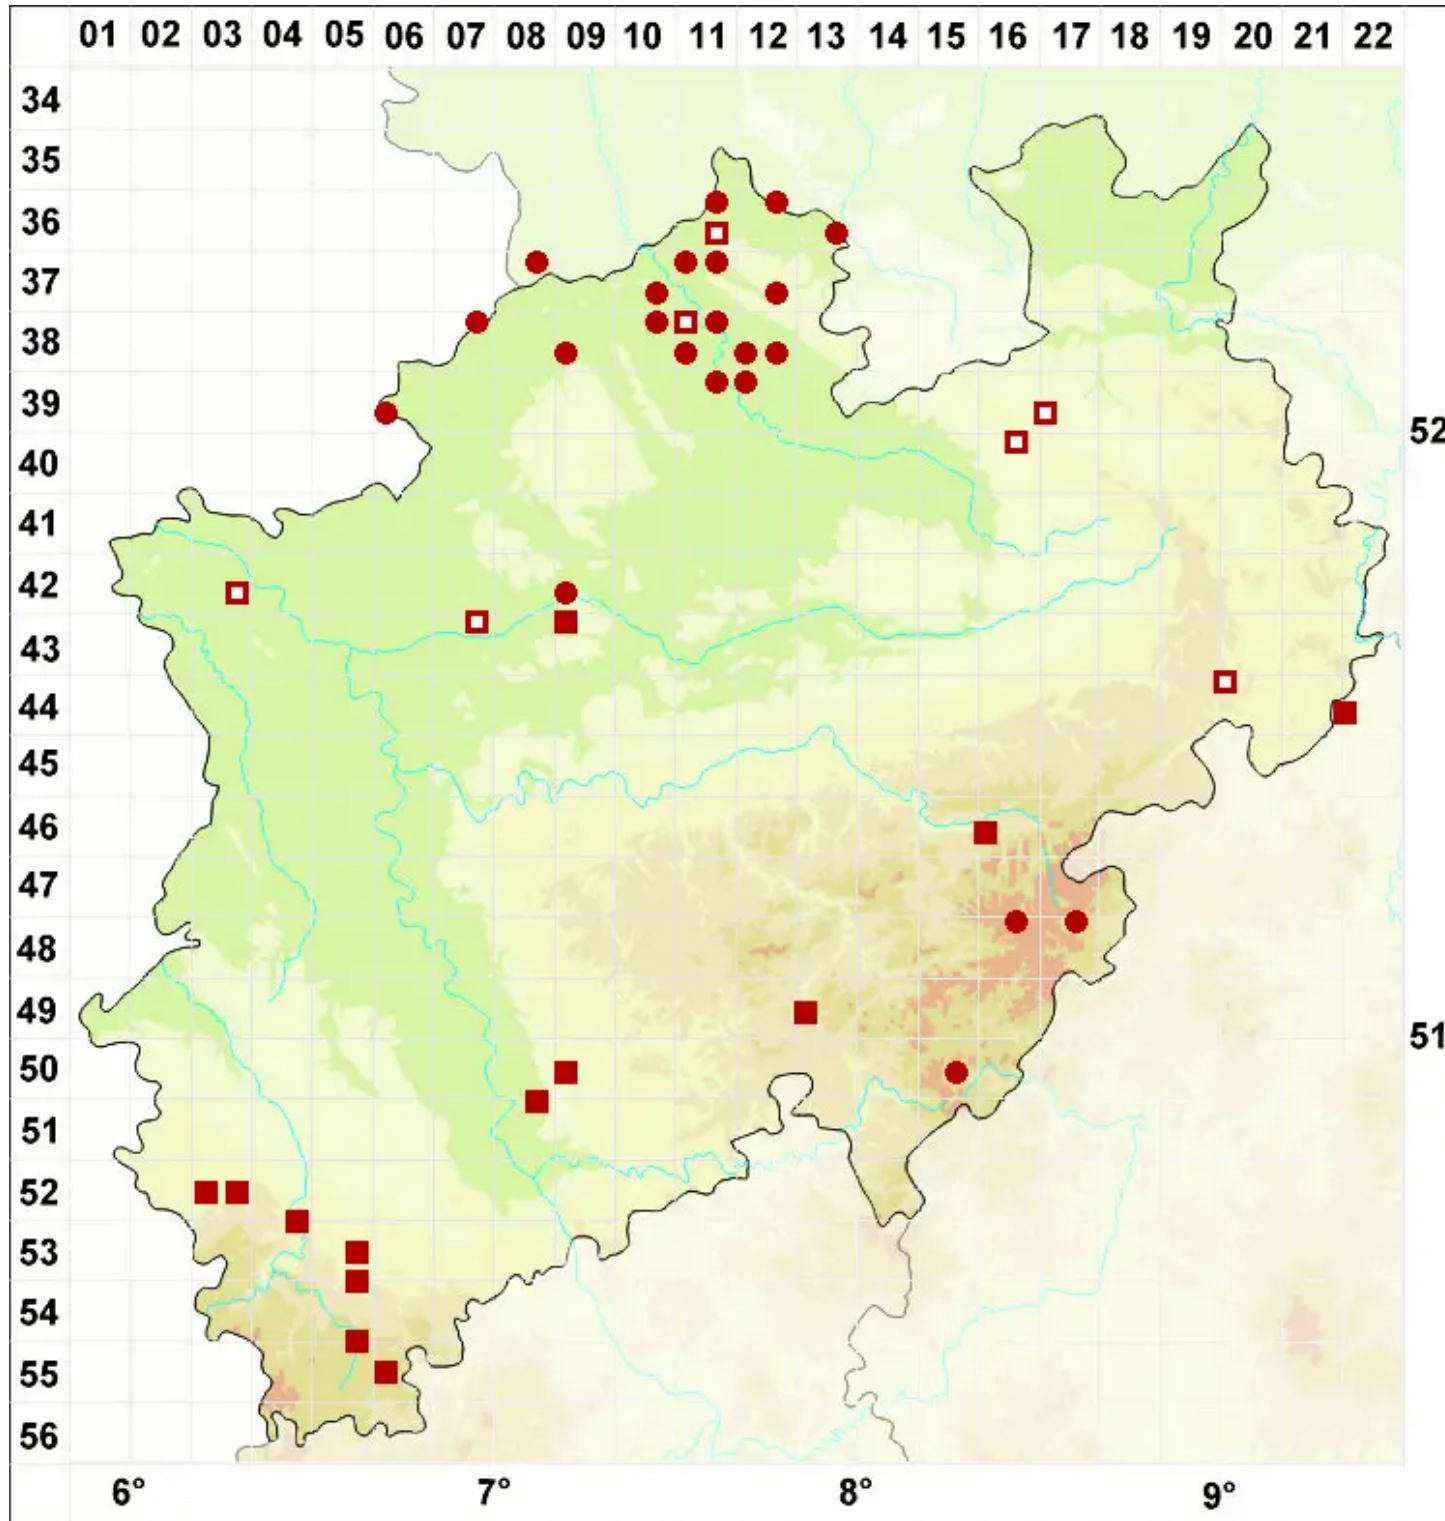

# Placynthiella uliginosa (Schrad.) Coppins & P. James

Moor-Schwarznapfflechte

Legende:

- Symbole:**  
Ausgefülltes Symbol:  
Zeitraum von 1980 bis heute (Aktuelle Angabe)  
Leeres Symbol:  
Zeitraum vor 1980 (Altangabe)  
Quadrat: Herbarbeleg