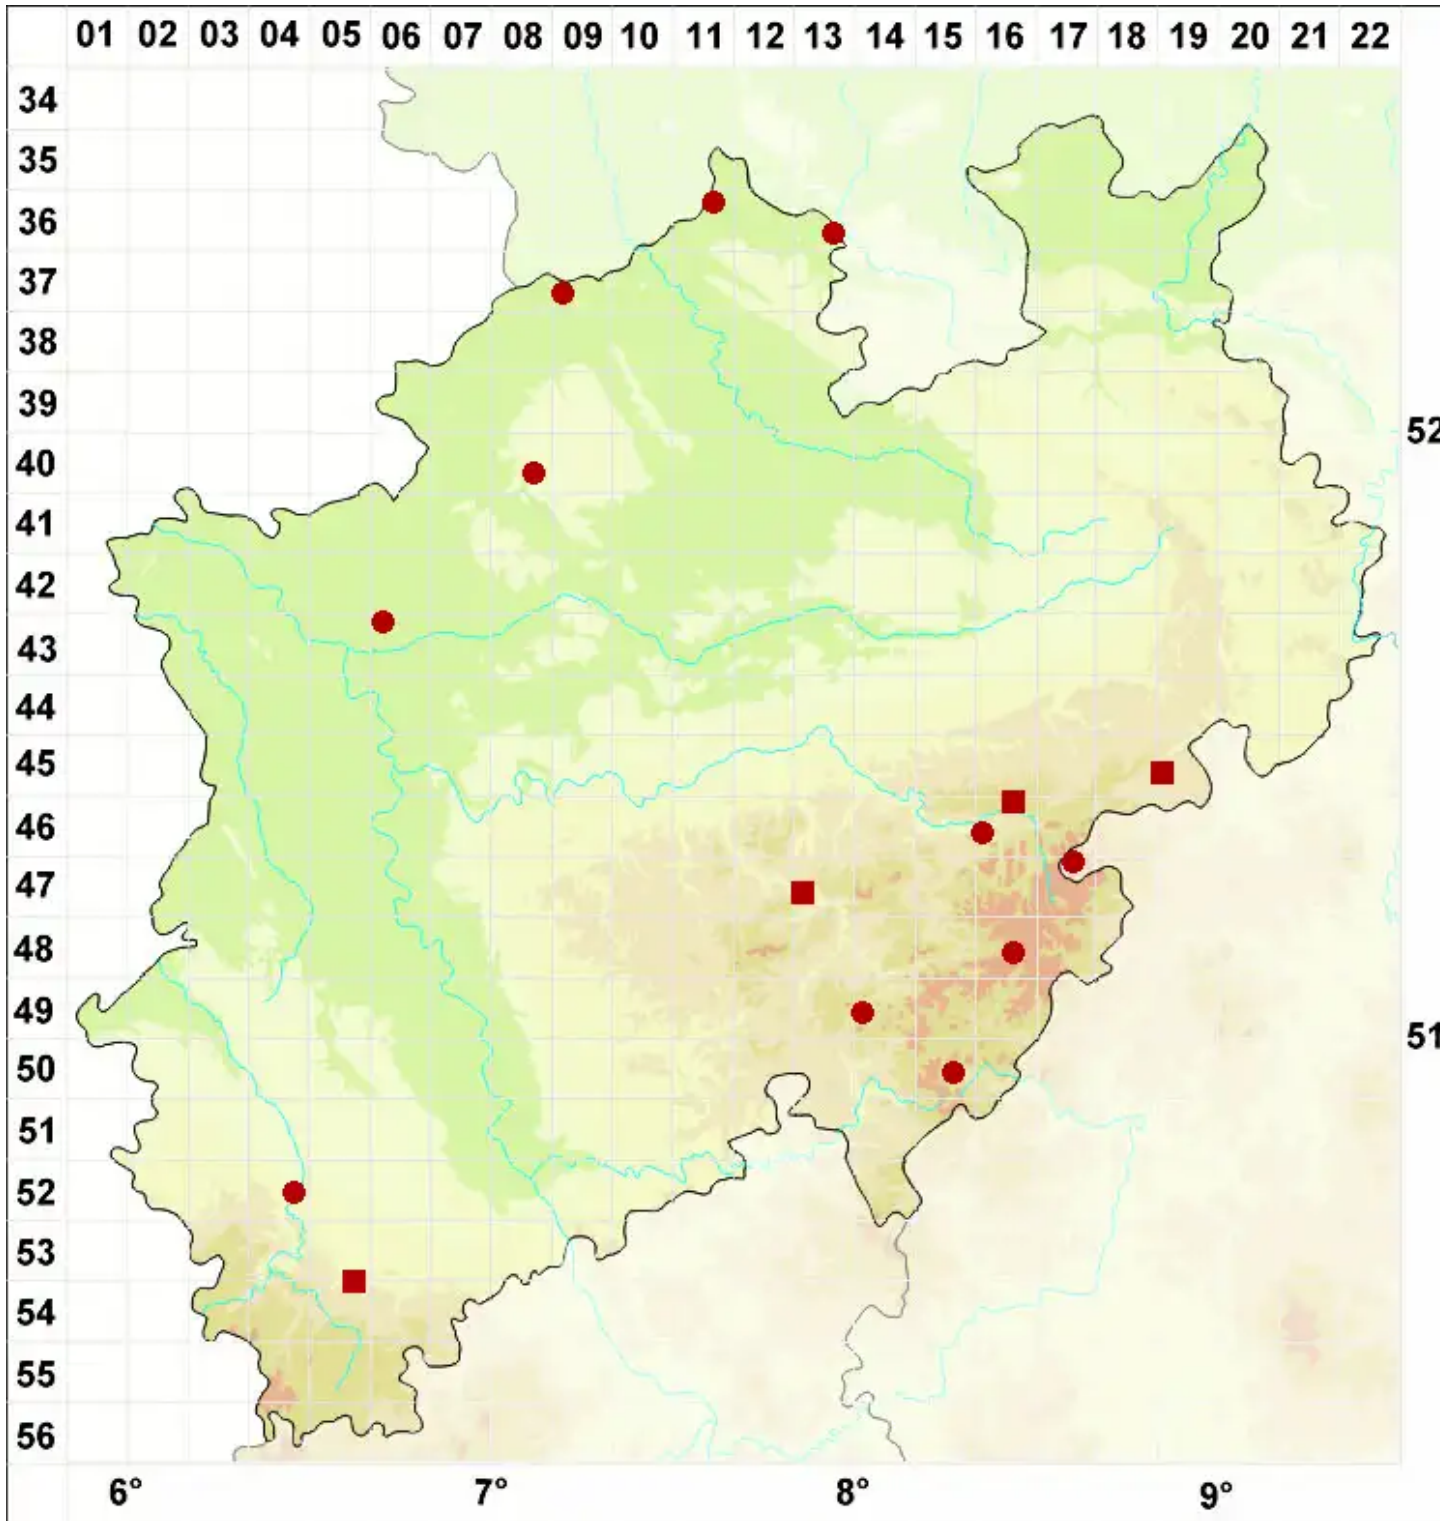

Placynthiella oligotropha (J. R. Laundon) Coppins & P. James

Heide-Schwarznapfflechte

Legende:

- Symbole:**
- Ausgefülltes Symbol:
Zeitraum von 1980 bis heute (Aktuelle Angabe)
 - Leeres Symbol:
Zeitraum vor 1980 (Altangabe)
 - Quadrat: Herbarbeleg