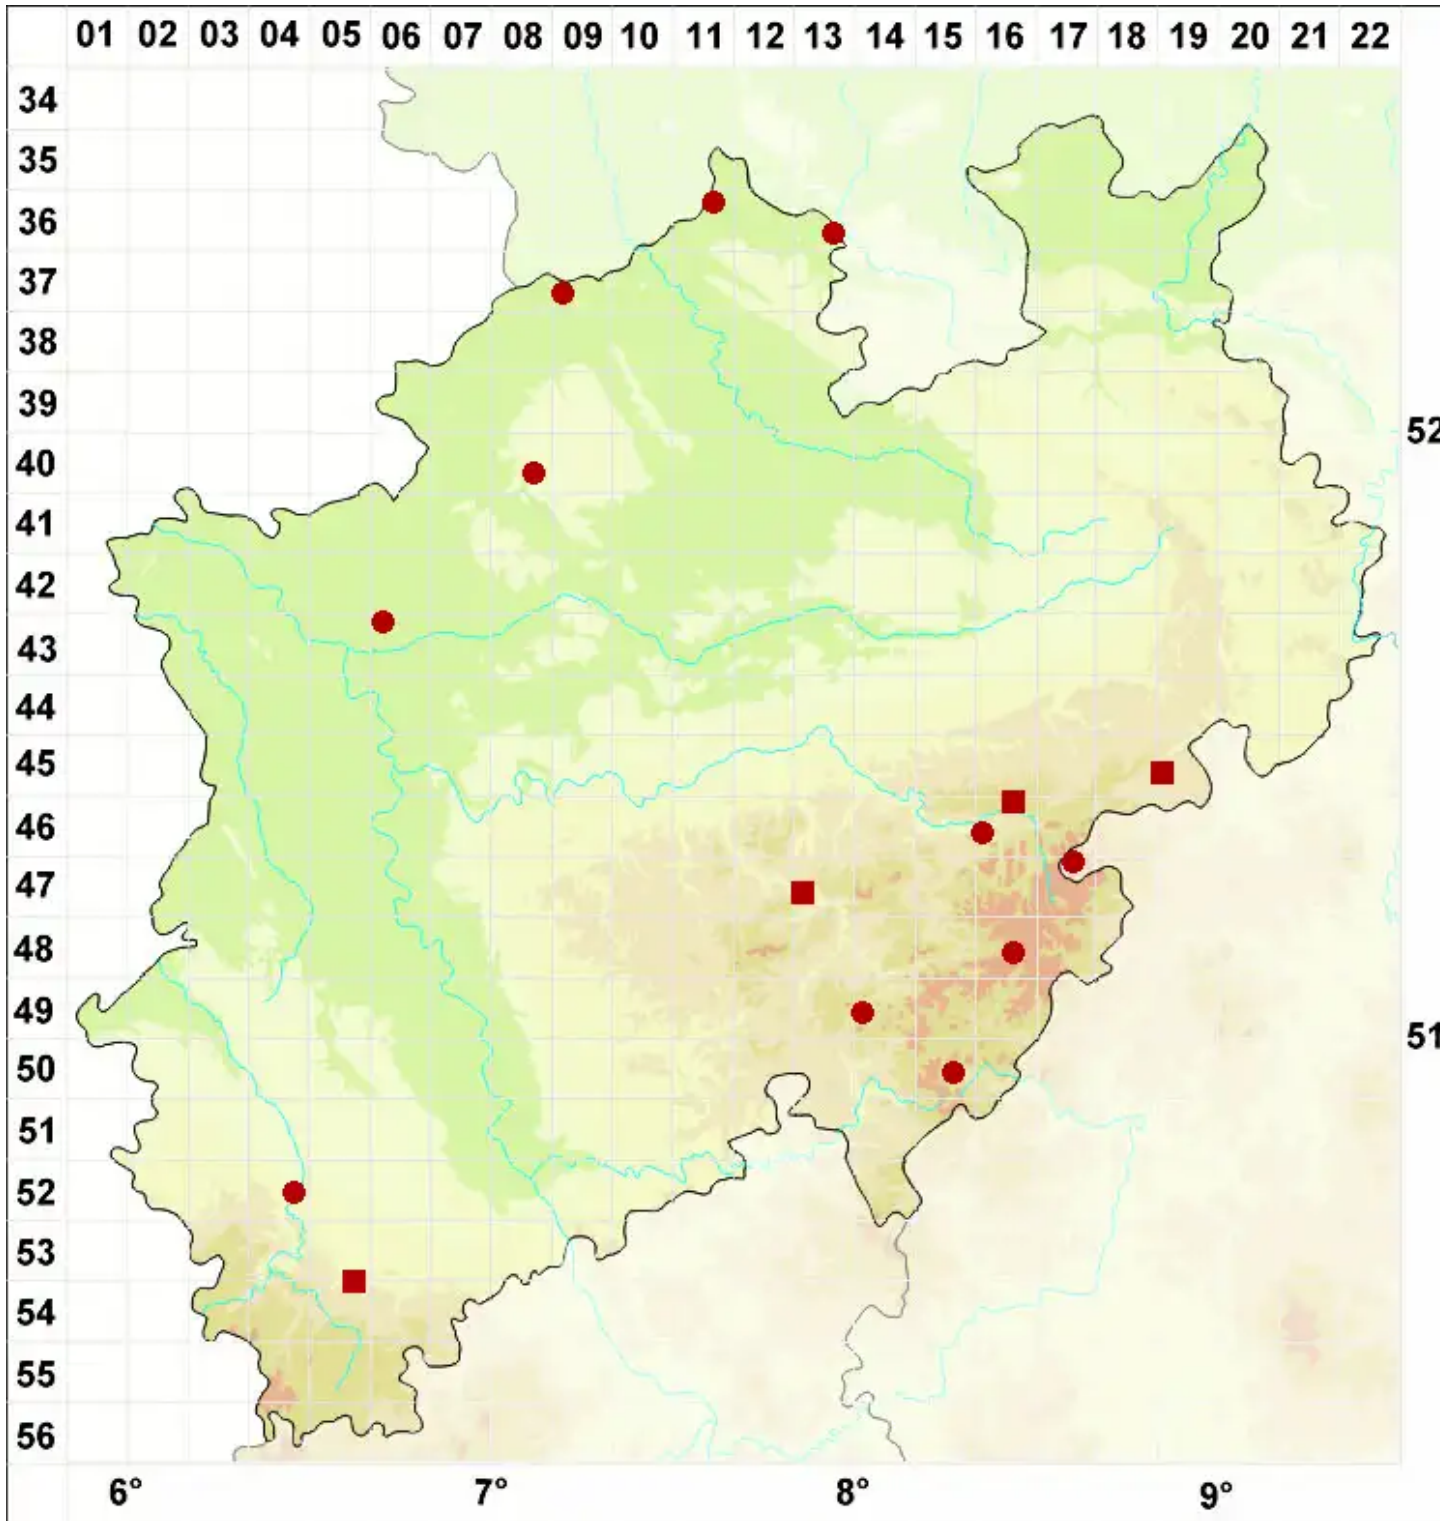

Placynthiella oligotropa (J. R. Laundon) Coppins & P. James

Heide-Schwarznapfflechte

Legende:

Symbole:
Ausgefülltes Symbol:
Zeitraum von 1980 bis heute (Aktuelle Angabe)
Leeres Symbol:
Zeitraum vor 1980 (Altangabe)
Quadrat: Herbarbeleg