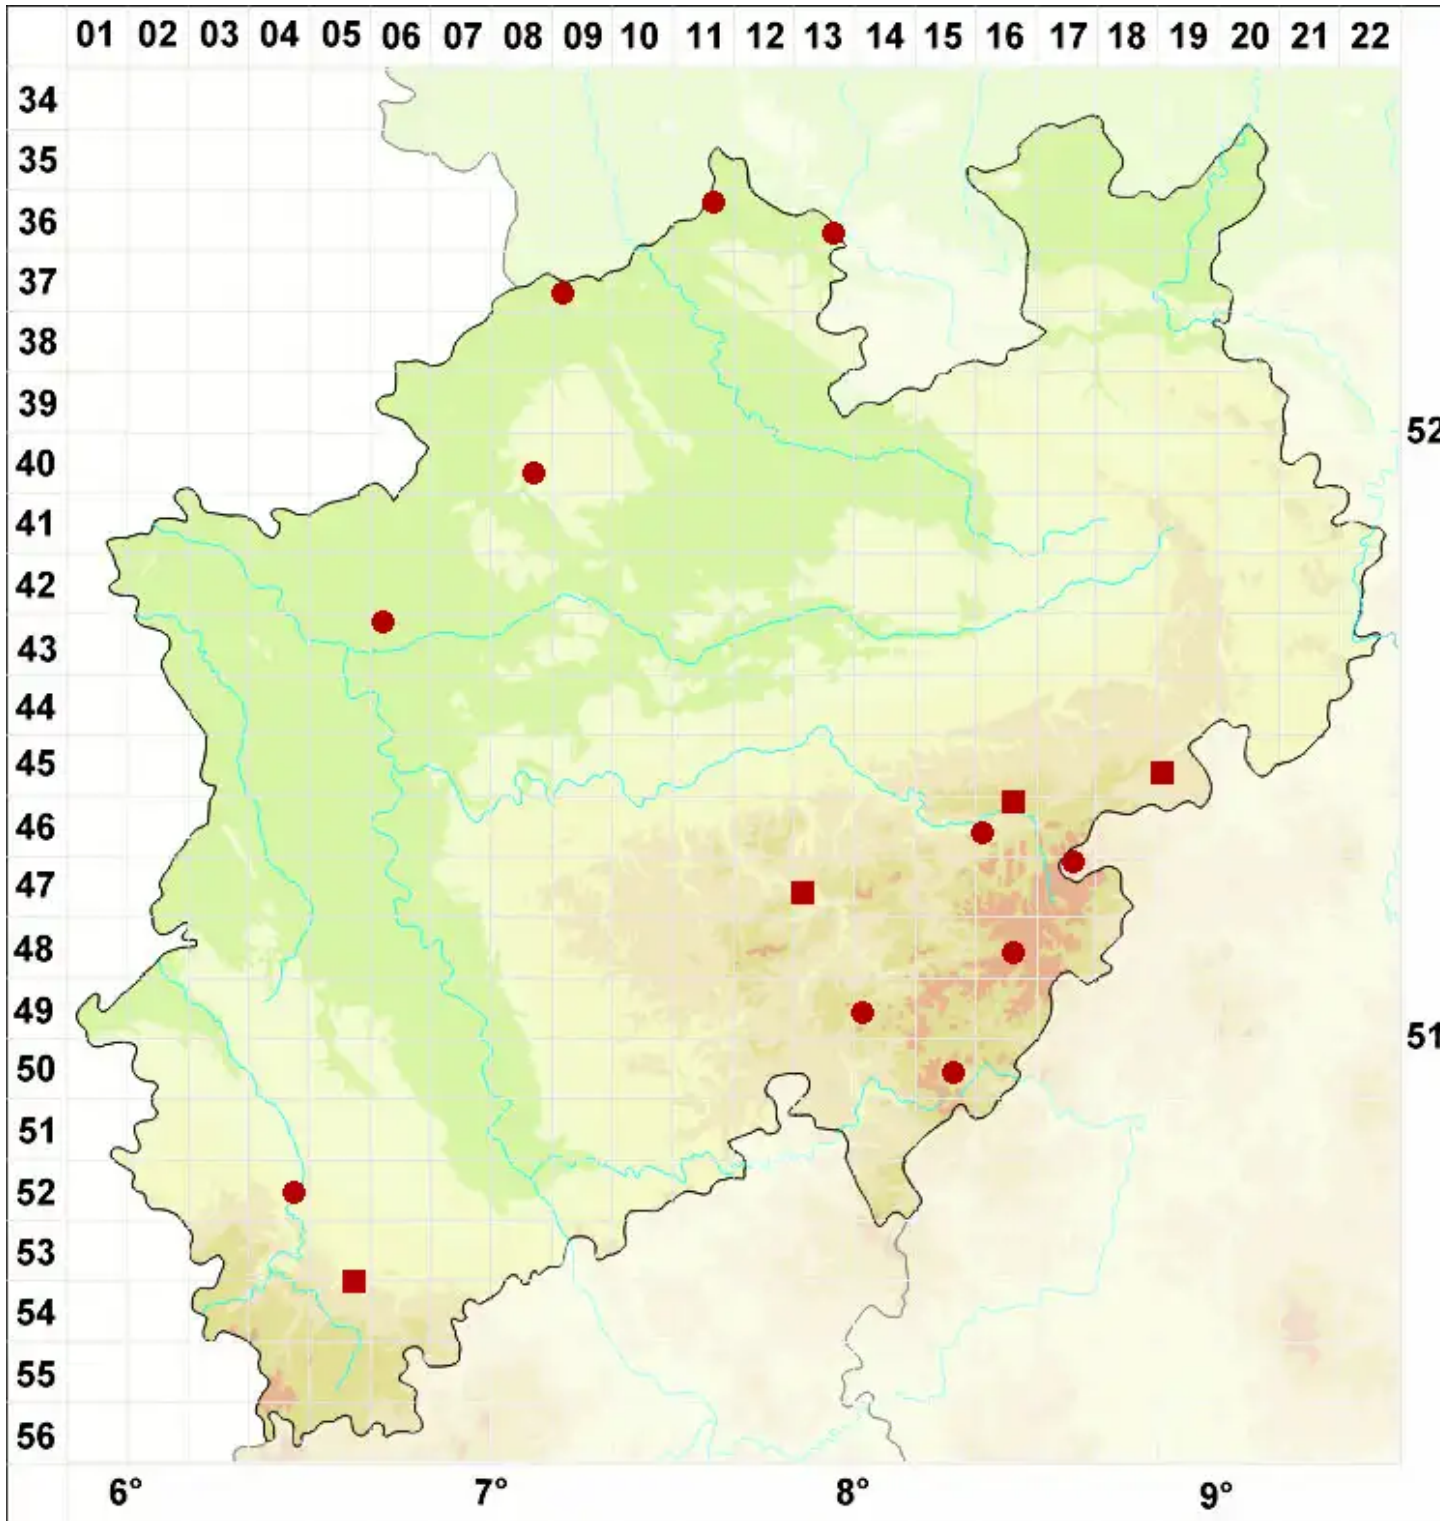

Placynthiella oligotropha (J. R. Laundon) Coppins & P. James

Heide-Schwarznappflechte

Legende:

- Symbole:**
Ausgefülltes Symbol:
Zeitraum von 1980 bis heute (Aktuelle Angabe)
Leeres Symbol:
Zeitraum vor 1980 (Altangabe)
Quadrat: Herbarbeleg