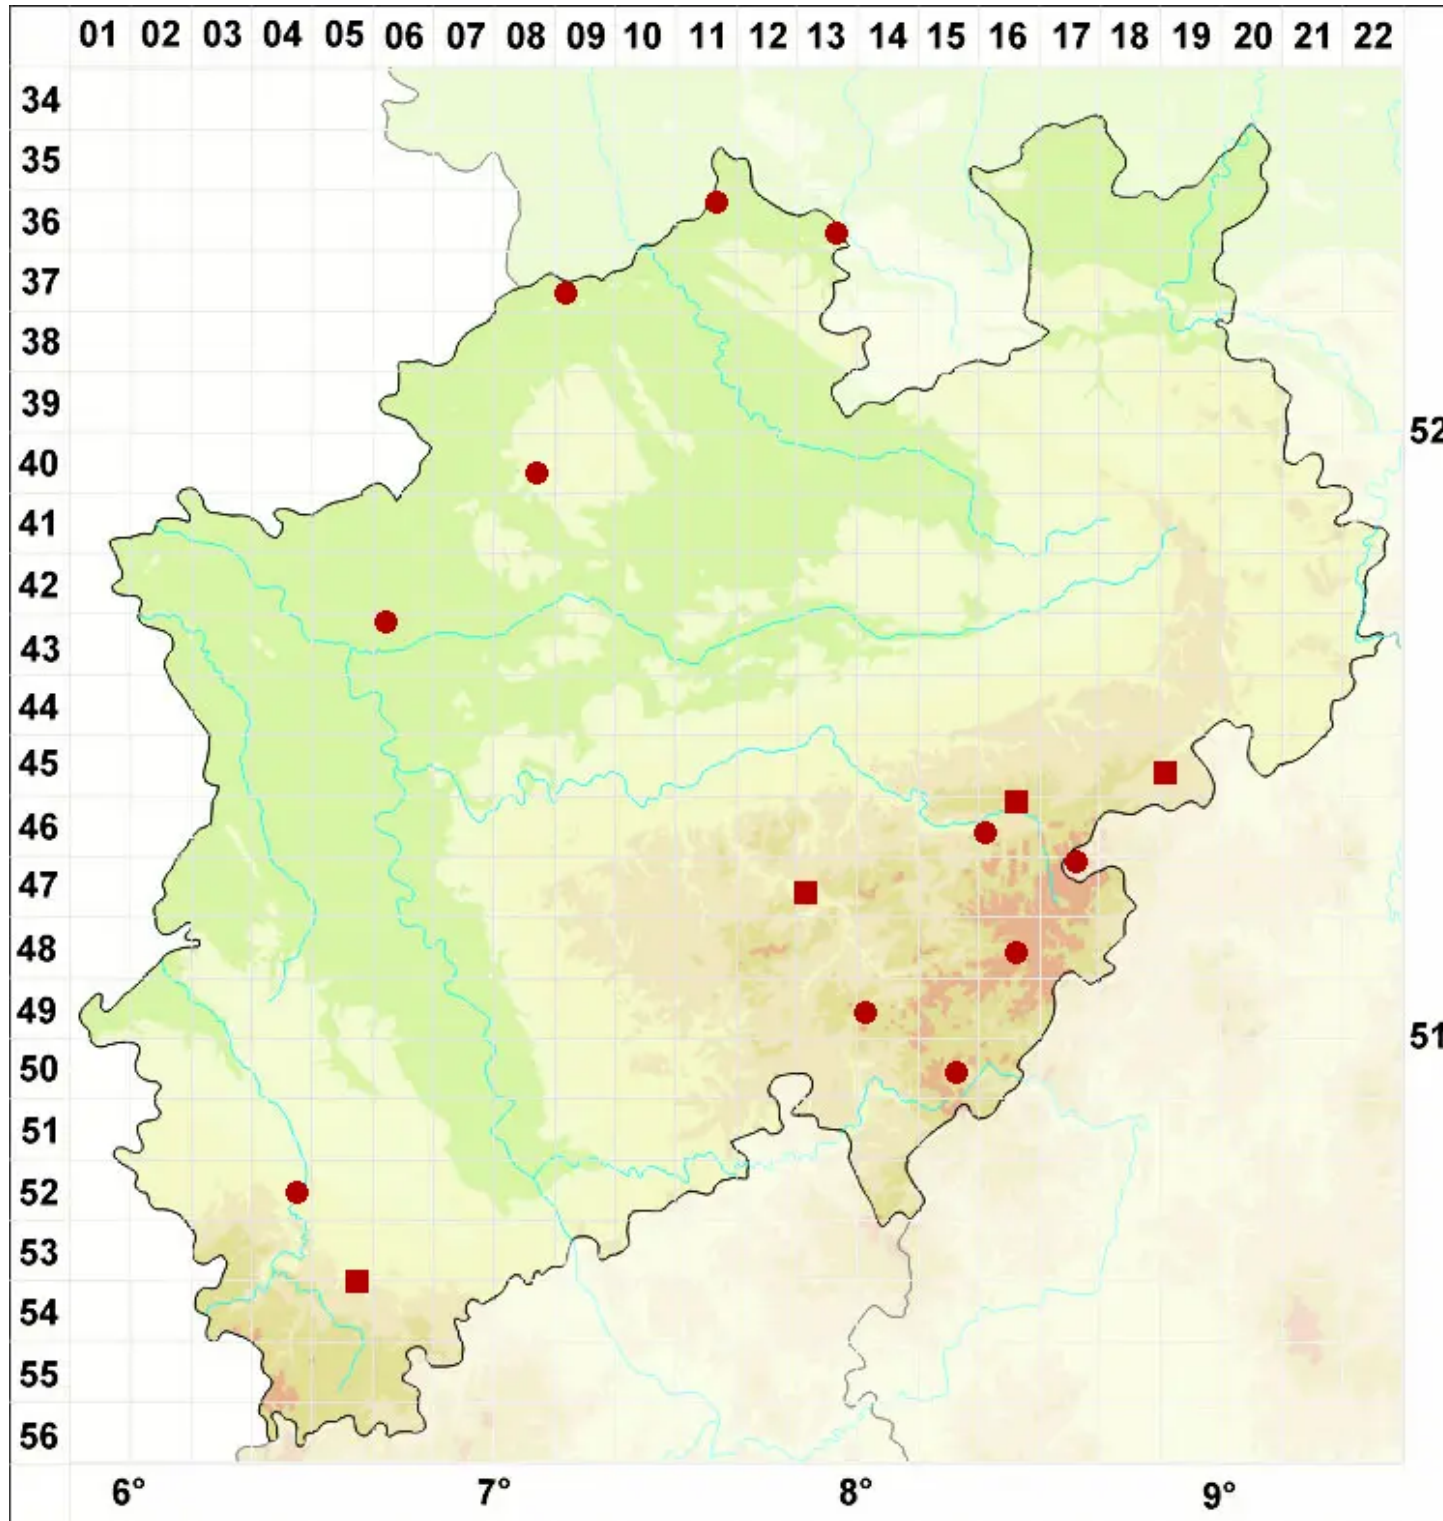

Placynthiella oligotropha (J. R. Laundon) Coppins & P. James

Heide-Schwarznapfflechte

Legende:

Symbole:
Ausgefülltes Symbol:
Zeitraum von 1980 bis heute (Aktuelle Angabe)
Leeres Symbol:
Zeitraum vor 1980 (Altangabe)
Quadrat: Herbarbeleg