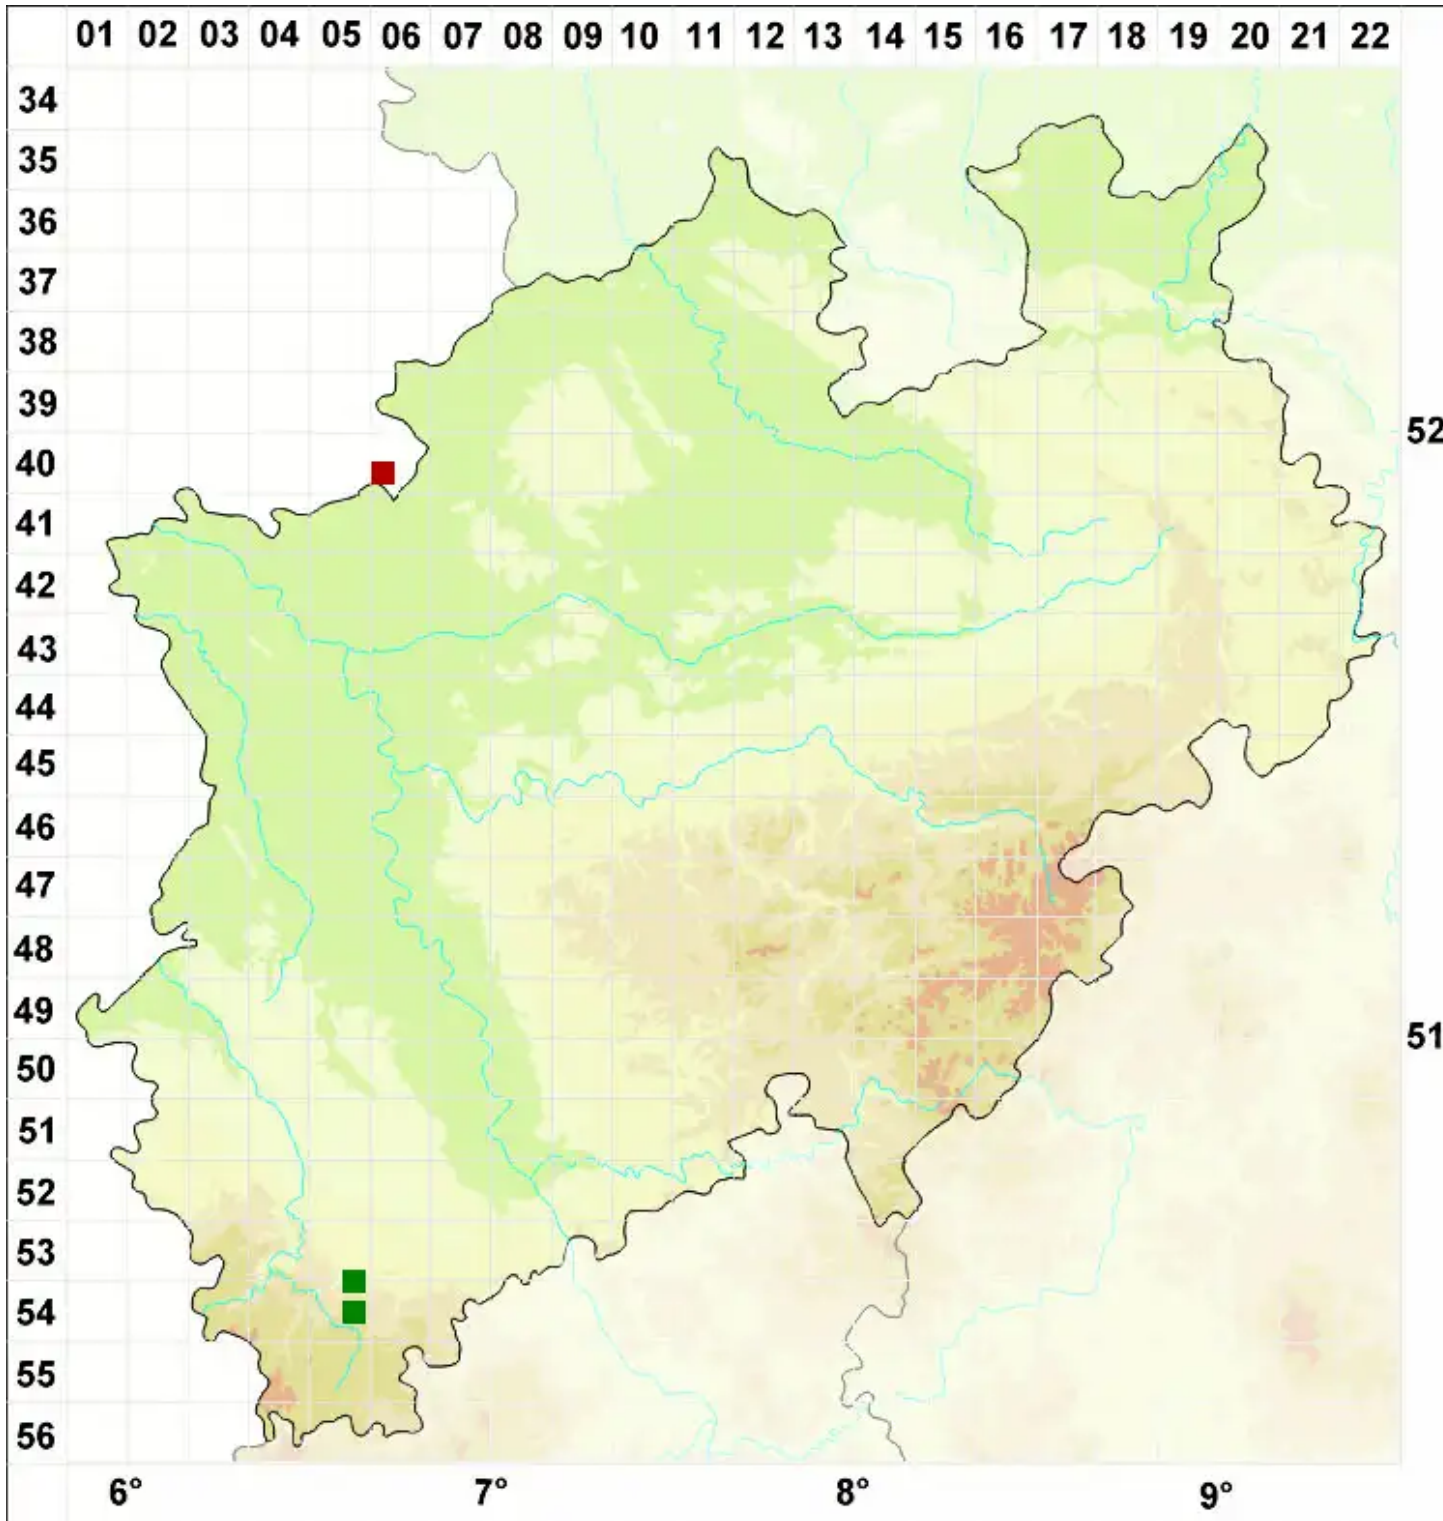

Placynthiella dasaea (Stirt.) Tønsberg

Feine Schwarznappflechte

Legende:

- Symbole:**
- Ausgefülltes Symbol:
Zeitraum von 1980 bis heute (Aktuelle Angabe)
 - Leeres Symbol:
Zeitraum vor 1980 (Altangabe)
 - Quadrat: Herbarbeleg