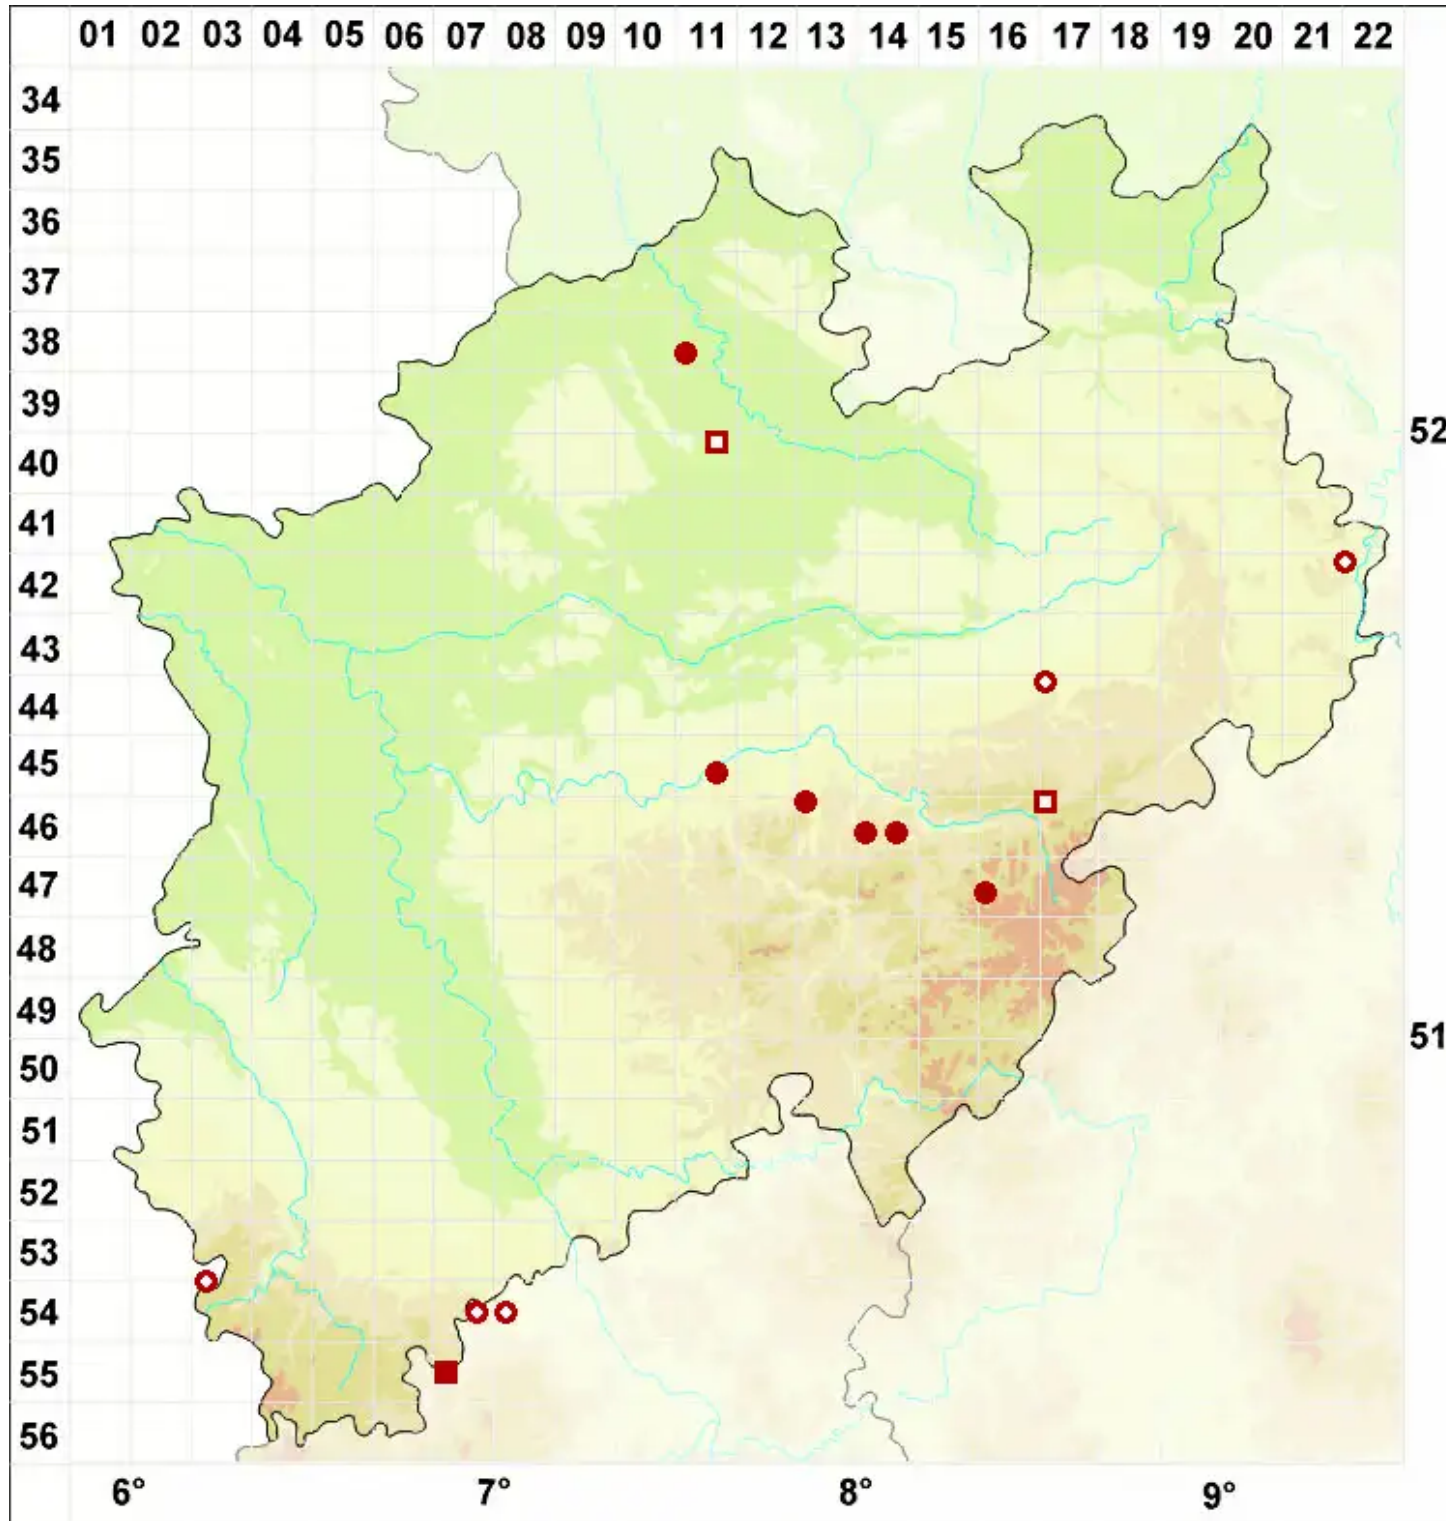

Xanthomendoza fallax (Hepp) Søchting, Kärnefelt & S. Kondr.

Stein-Gelbflechte

Legende:

- Symbole:**
- Ausgefülltes Symbol:
Zeitraum von 1980 bis heute (Aktuelle Angabe)
 - Leeres Symbol:
Zeitraum vor 1980 (Altangabe)
 - Quadrat: Herbarbeleg