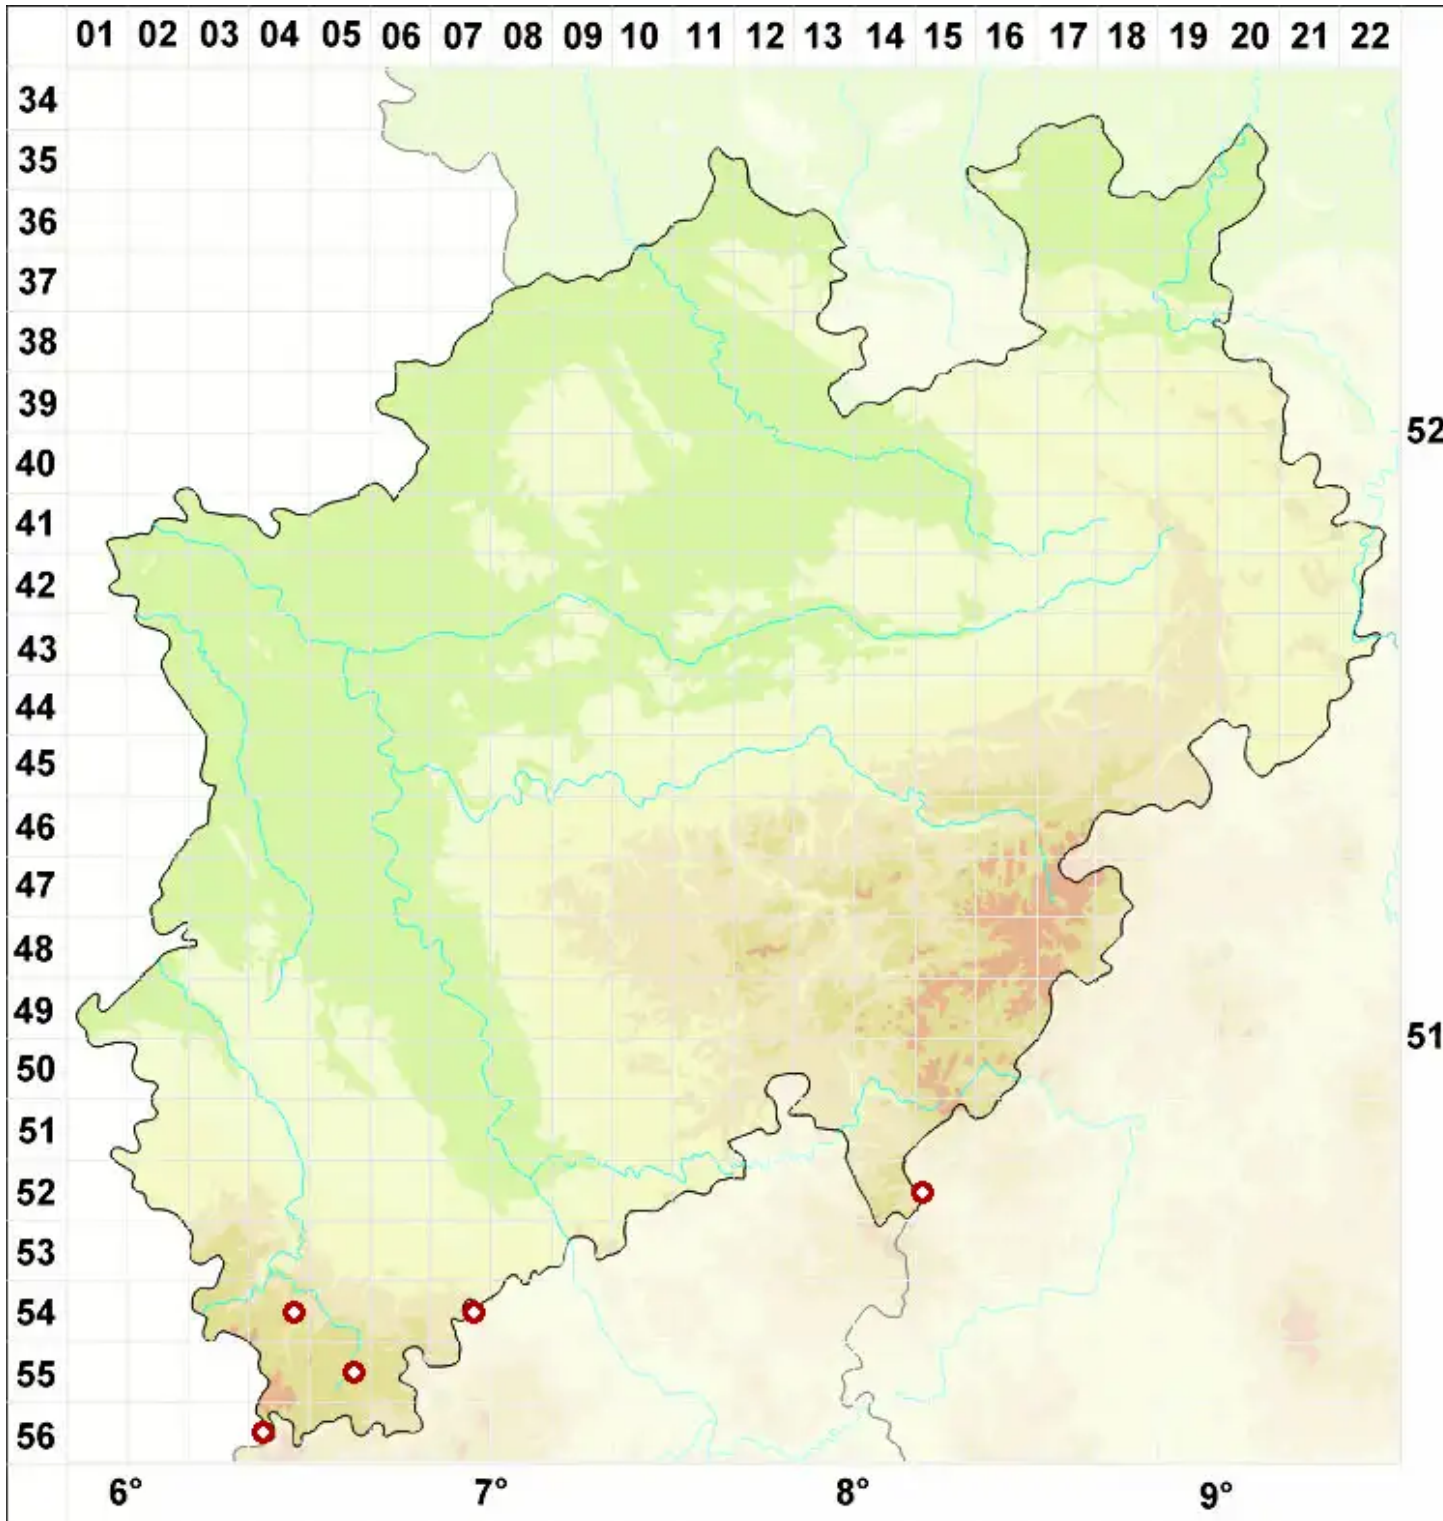

Placidium rufescens (Ach.) A. Massal.

Rotbraunes Erdplättchen

Legende:

- Symbole:**
- Ausgefülltes Symbol:
Zeitraum von 1980 bis heute (Aktuelle Angabe)
 - Leeres Symbol:
Zeitraum vor 1980 (Altangabe)
 - Quadrat: Herbarbeleg