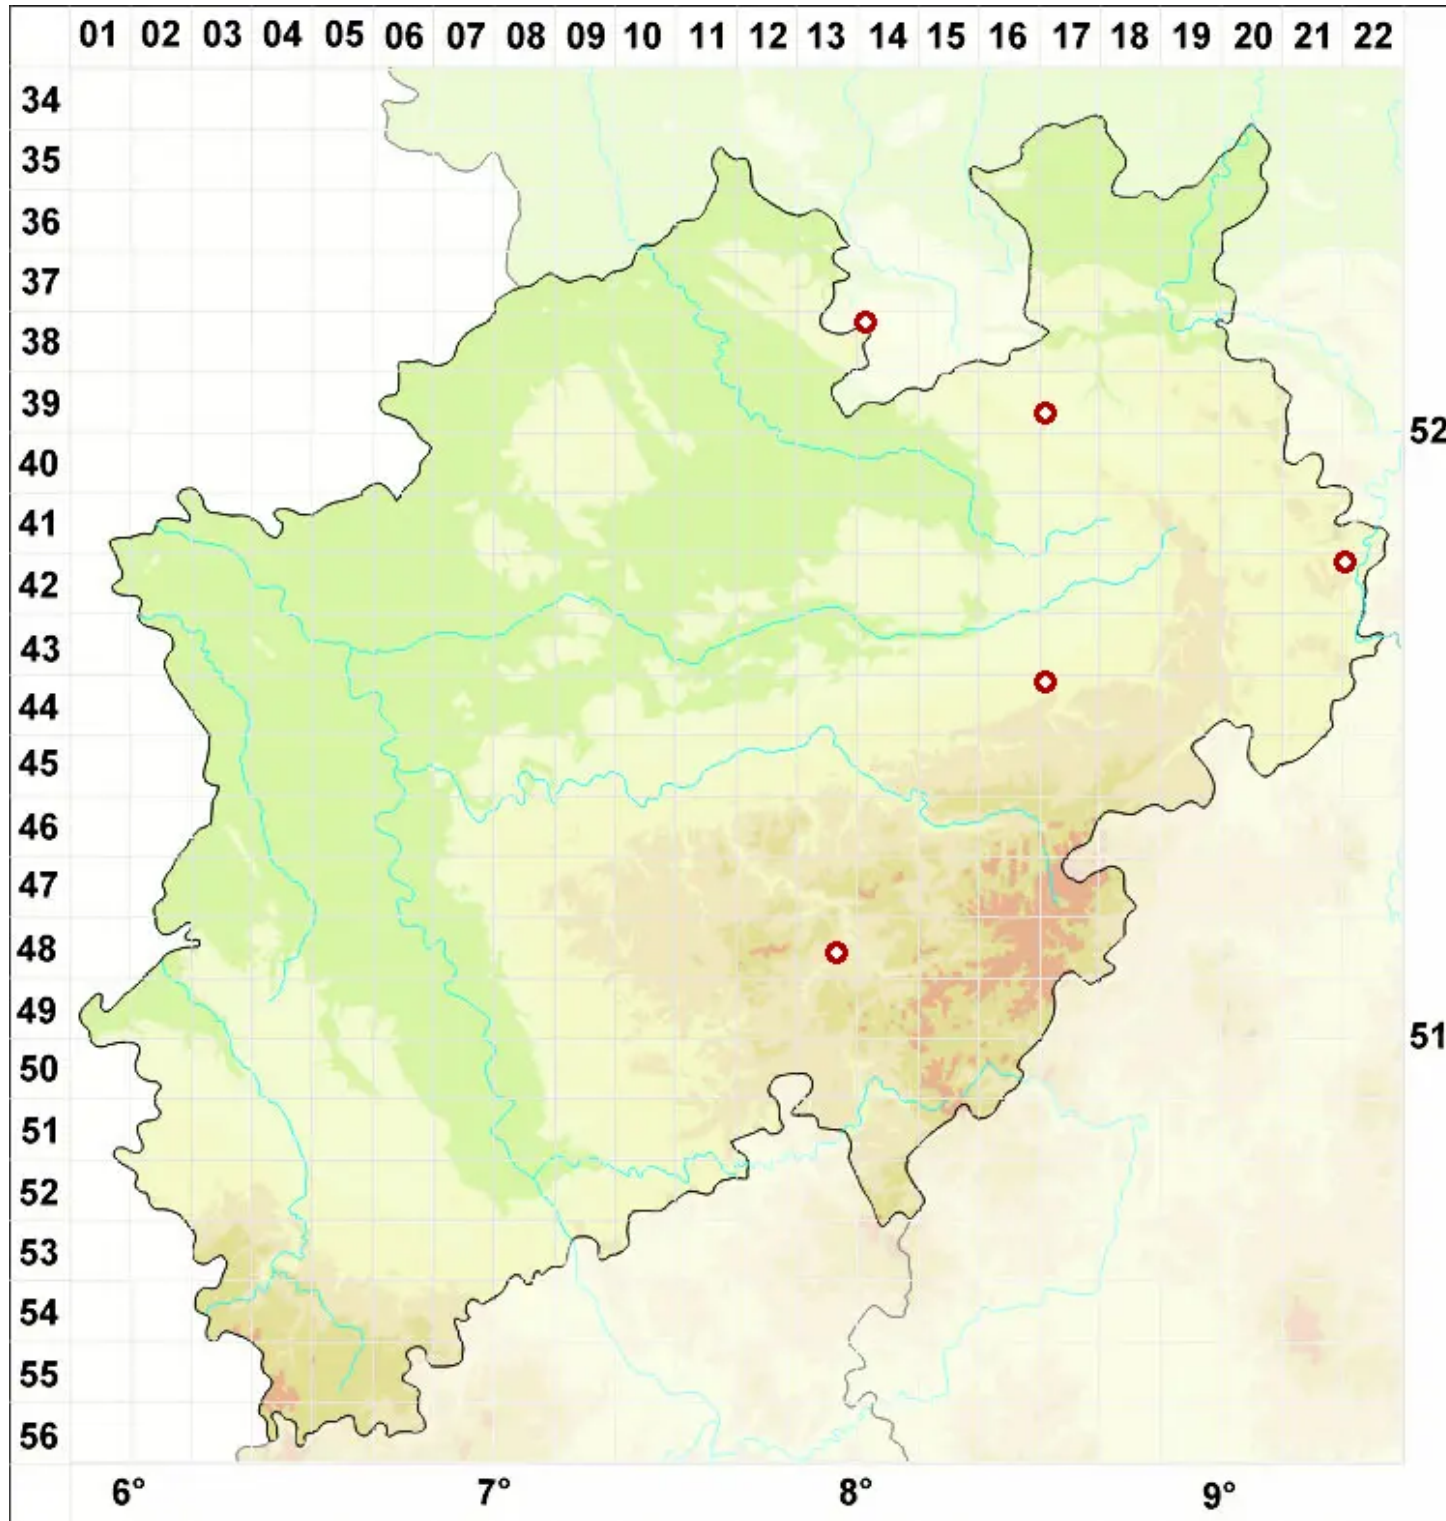

Placidium michelii A. Massal.

Dünnes Erdplättchen

Legende:

Symbole:

Ausgefülltes Symbol:
Zeitraum von 1980 bis heute (Aktuelle Angabe)

Leeres Symbol:
Zeitraum vor 1980 (Altangabe)

Quadrat: Herbarbeleg