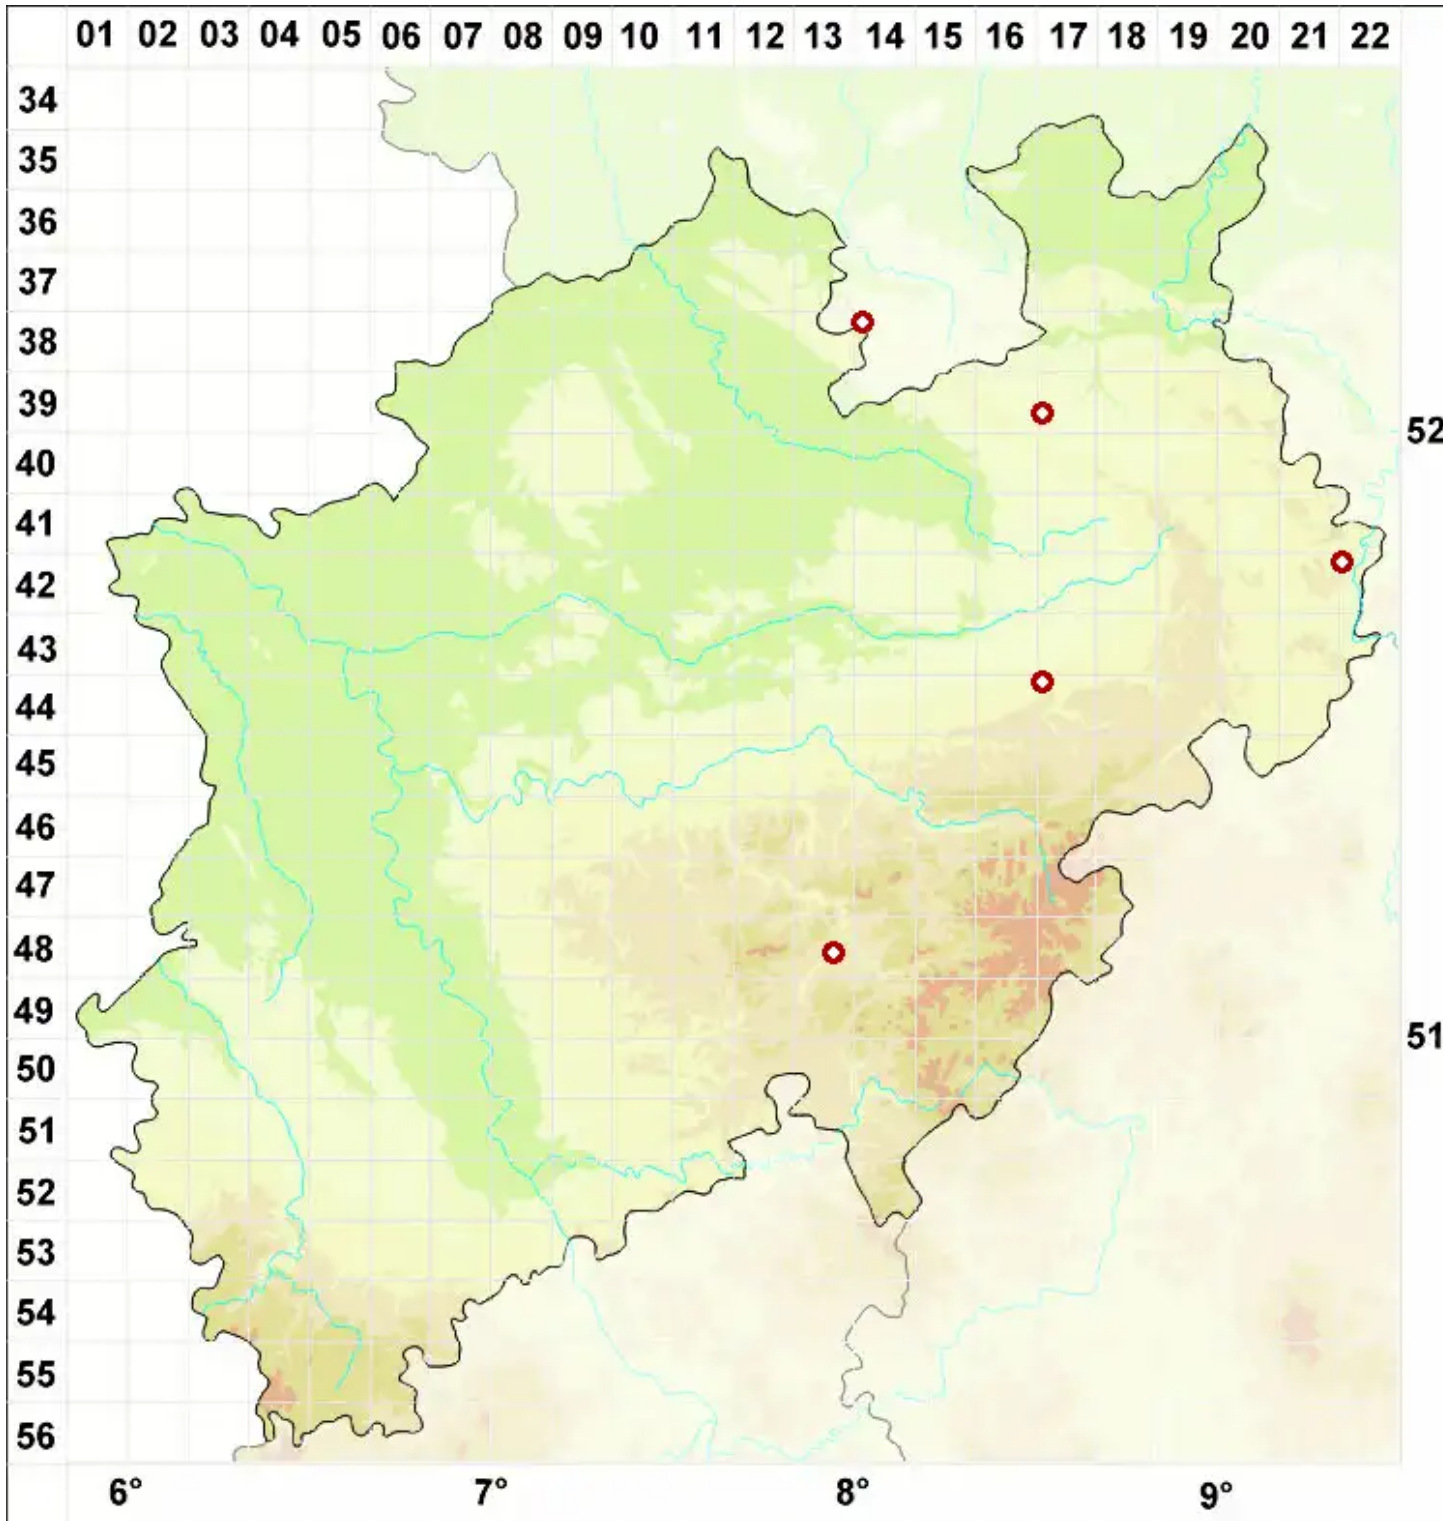

# Placidium michelii A. Massal.

Dünnes Erdplättchen

Legende:

- Symbole:**
- Ausgefülltes Symbol:  
Zeitraum von 1980 bis heute (Aktuelle Angabe)
  - Leeres Symbol:  
Zeitraum vor 1980 (Altangabe)
  - Quadrat: Herbarbeleg