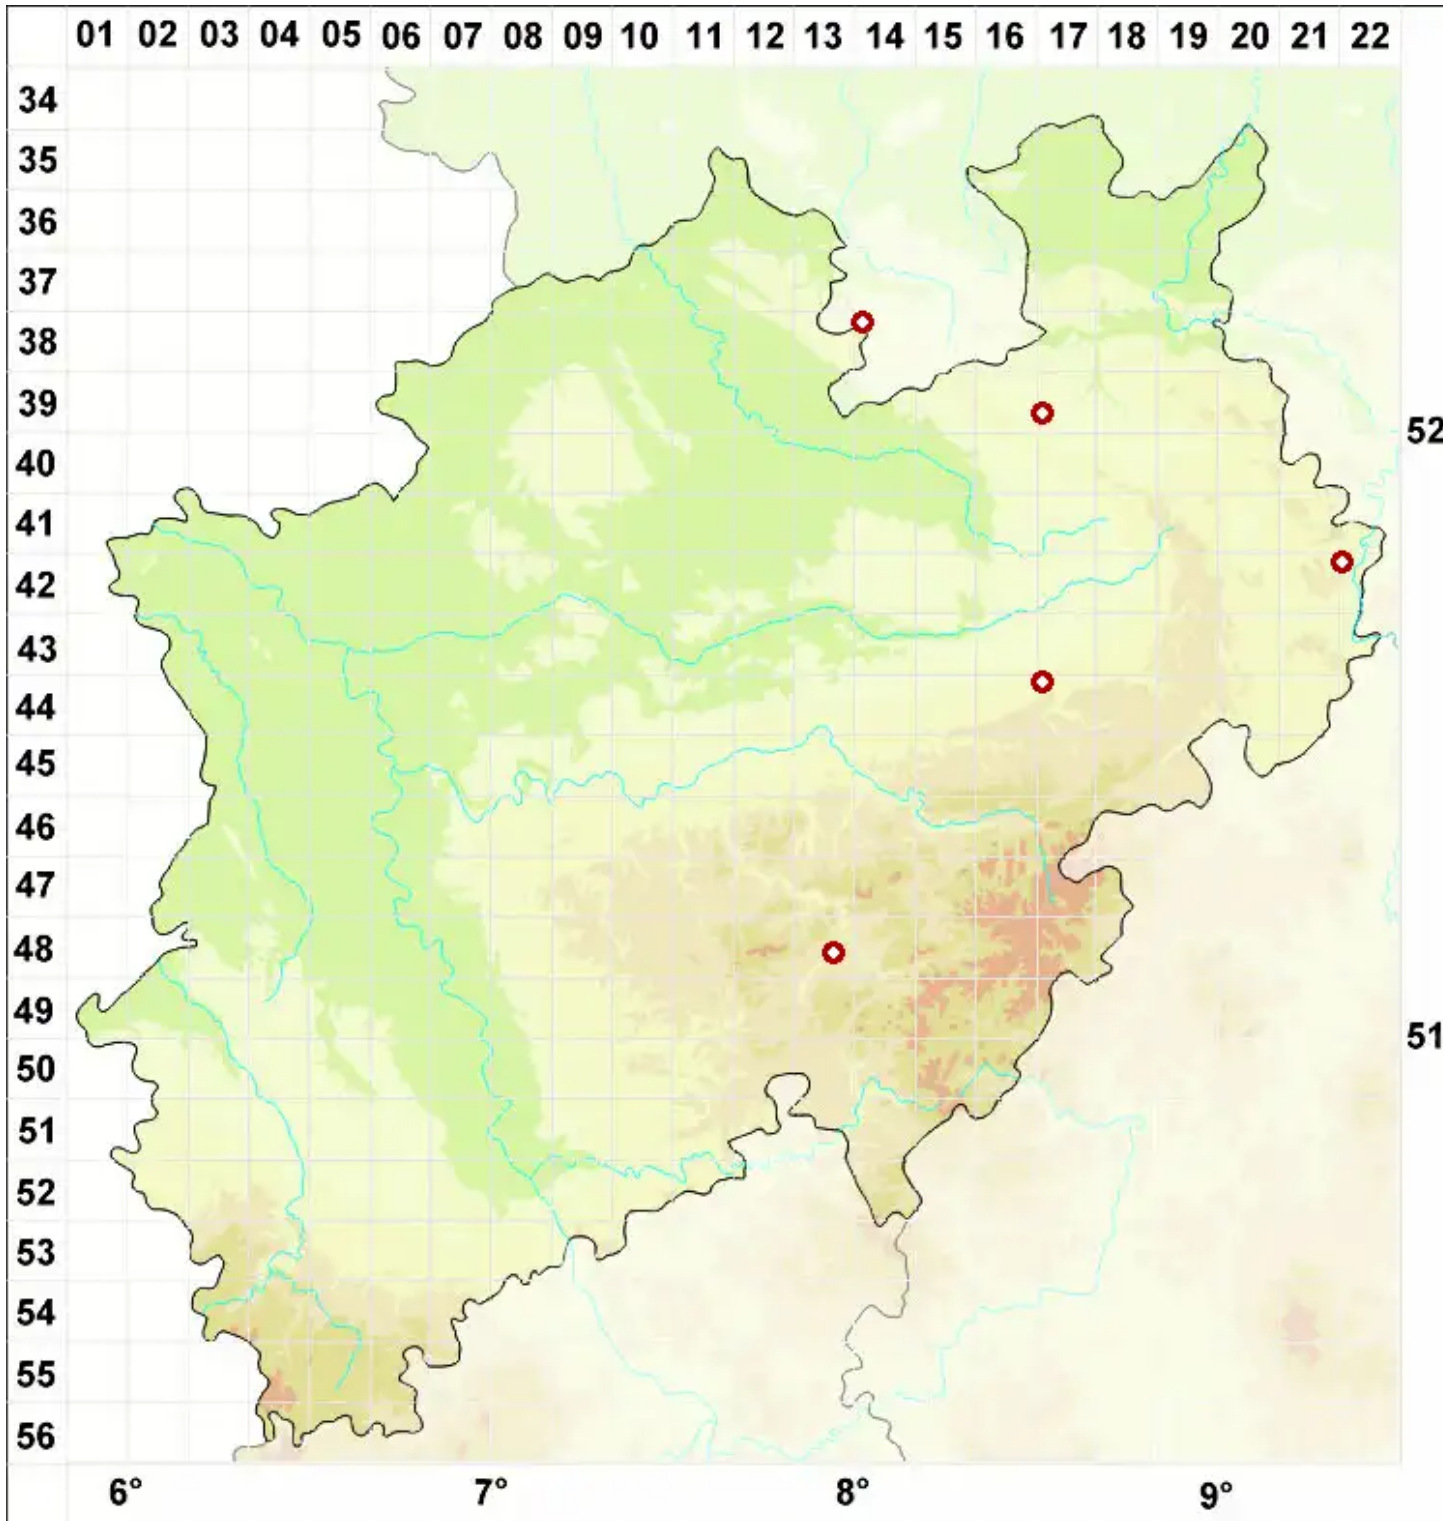

Placidium michelii A. Massal.

Dünnes Erdplättchen

Legende:

Symbole:

Ausgefülltes Symbol:
Zeitraum von 1980 bis heute (Aktuelle Angabe)

Leeres Symbol:
Zeitraum vor 1980 (Altangabe)

Quadrat: Herbarbeleg