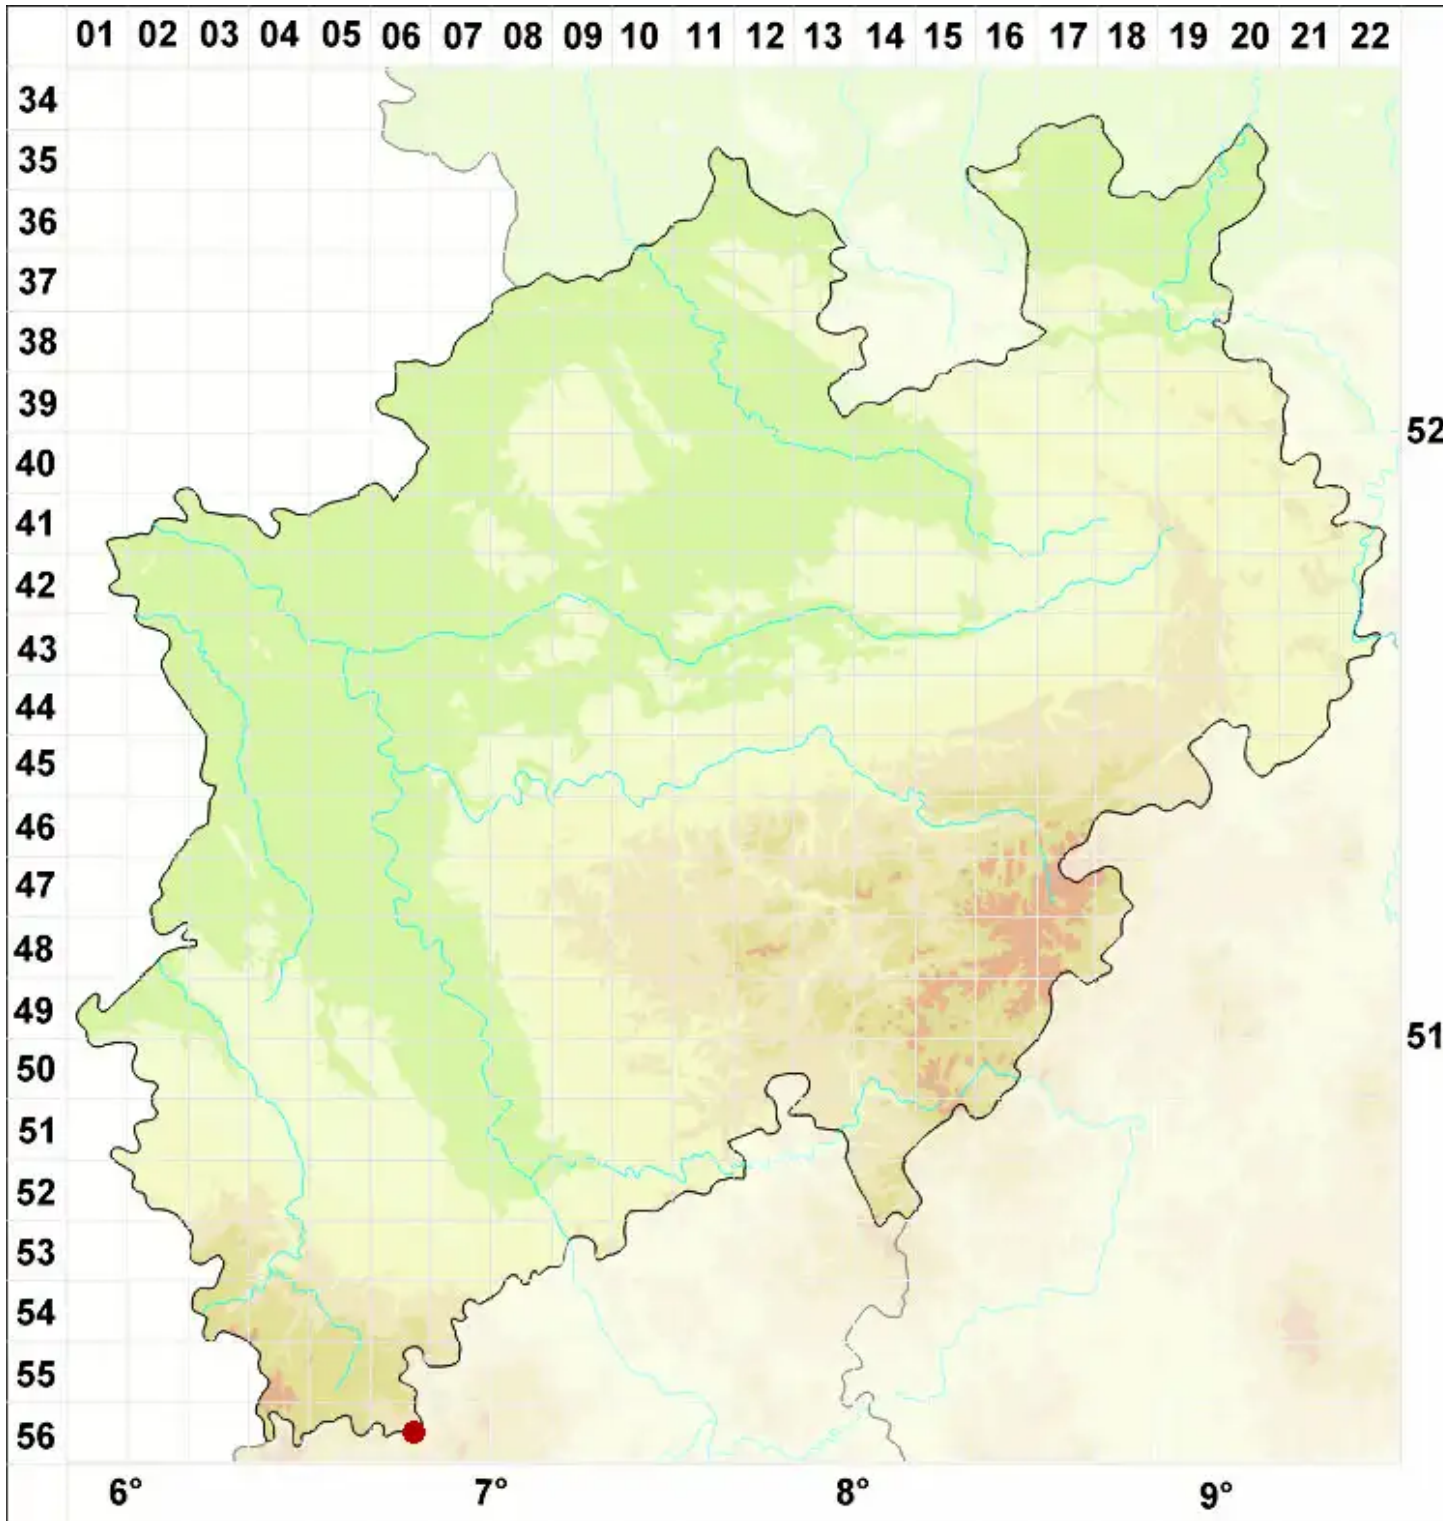

# Piccolia ochrophora (Nyl.) Hafellner

Zimtflechte

Legende:

- Symbole:**  
Ausgefülltes Symbol:  
Zeitraum von 1980 bis heute (Aktuelle Angabe)  
Leeres Symbol:  
Zeitraum vor 1980 (Altangabe)  
Quadrat: Herbarbeleg