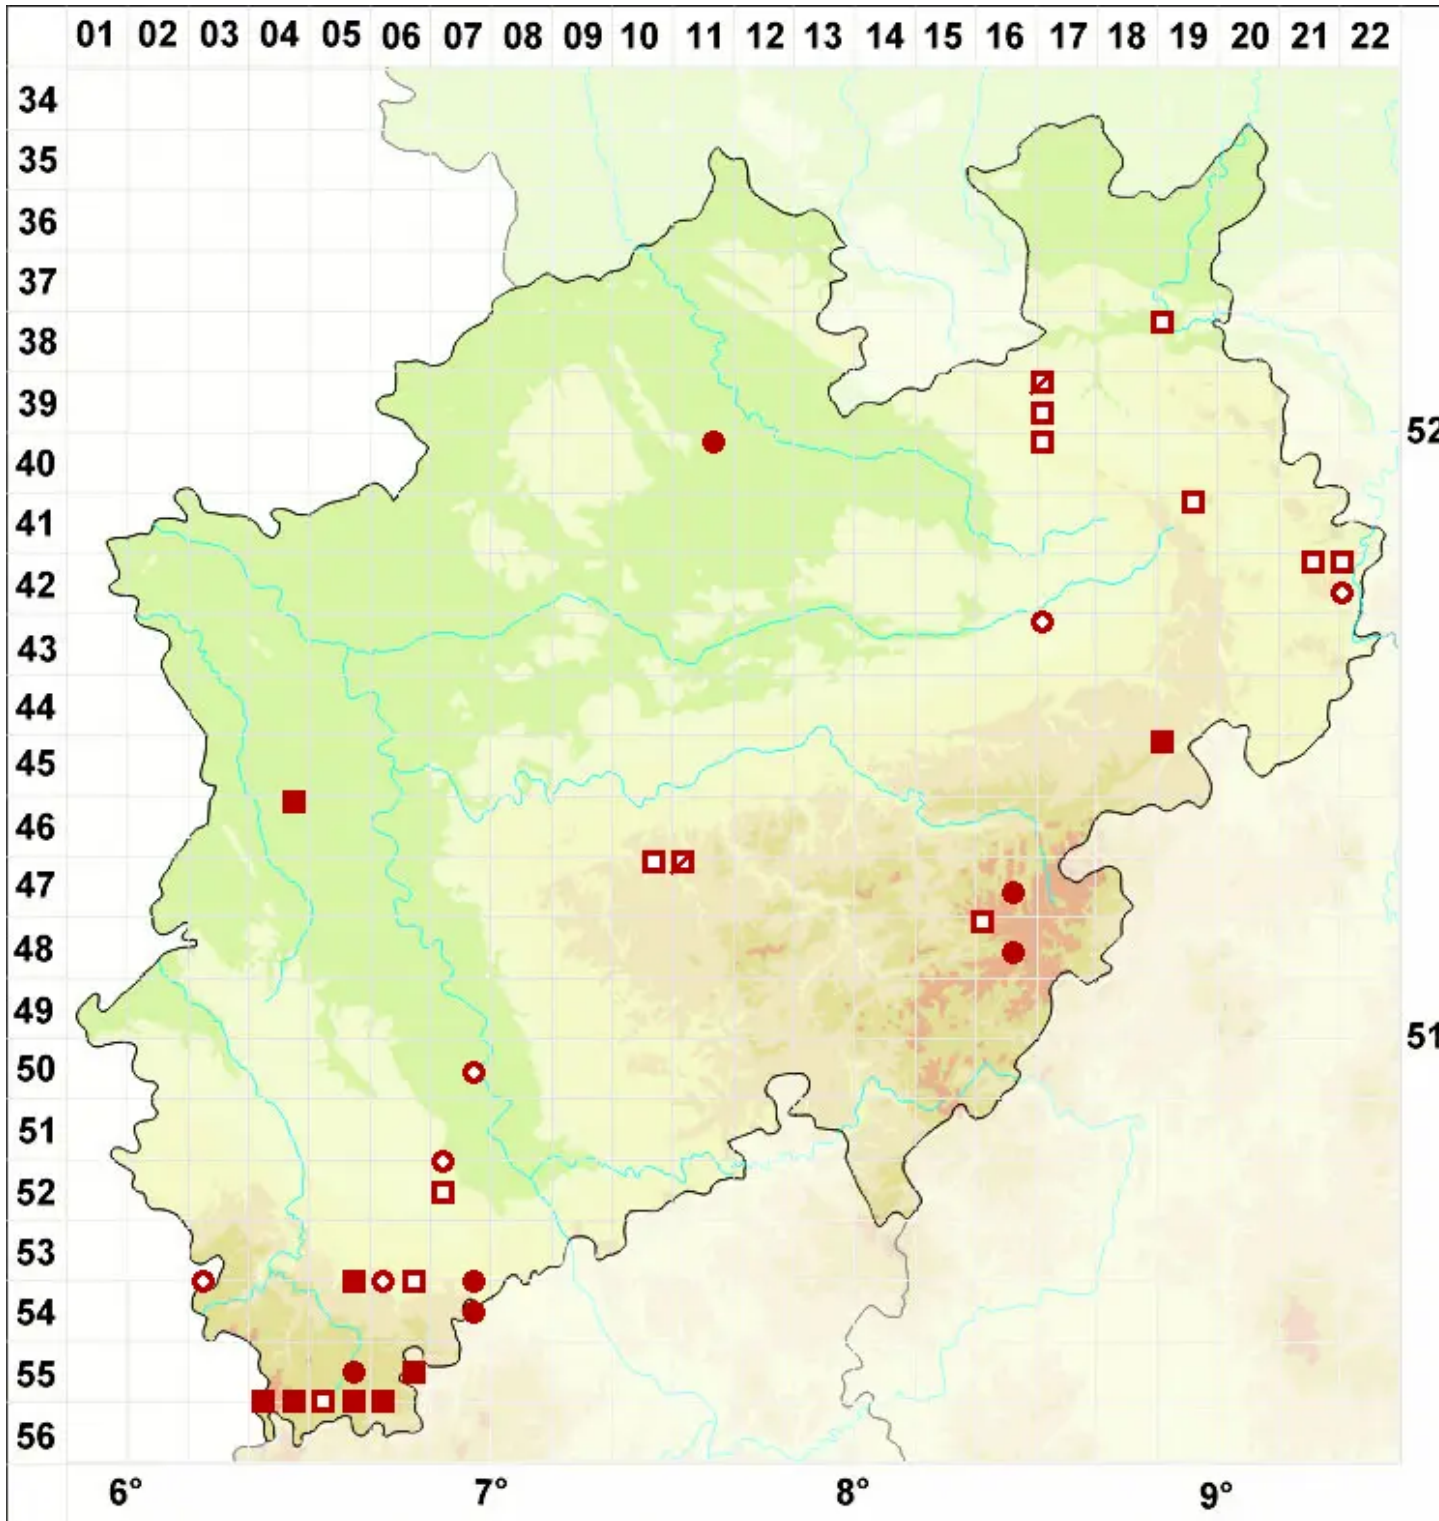

Physconia distorta (With.) J. R. Laundon

Echte Raureifflechte

Legende:

- Symbole:**
- Ausgefülltes Symbol:
Zeitraum von 1980 bis heute (Aktuelle Angabe)
 - Leeres Symbol:
Zeitraum vor 1980 (Altangabe)
 - Quadrat: Herbarbeleg