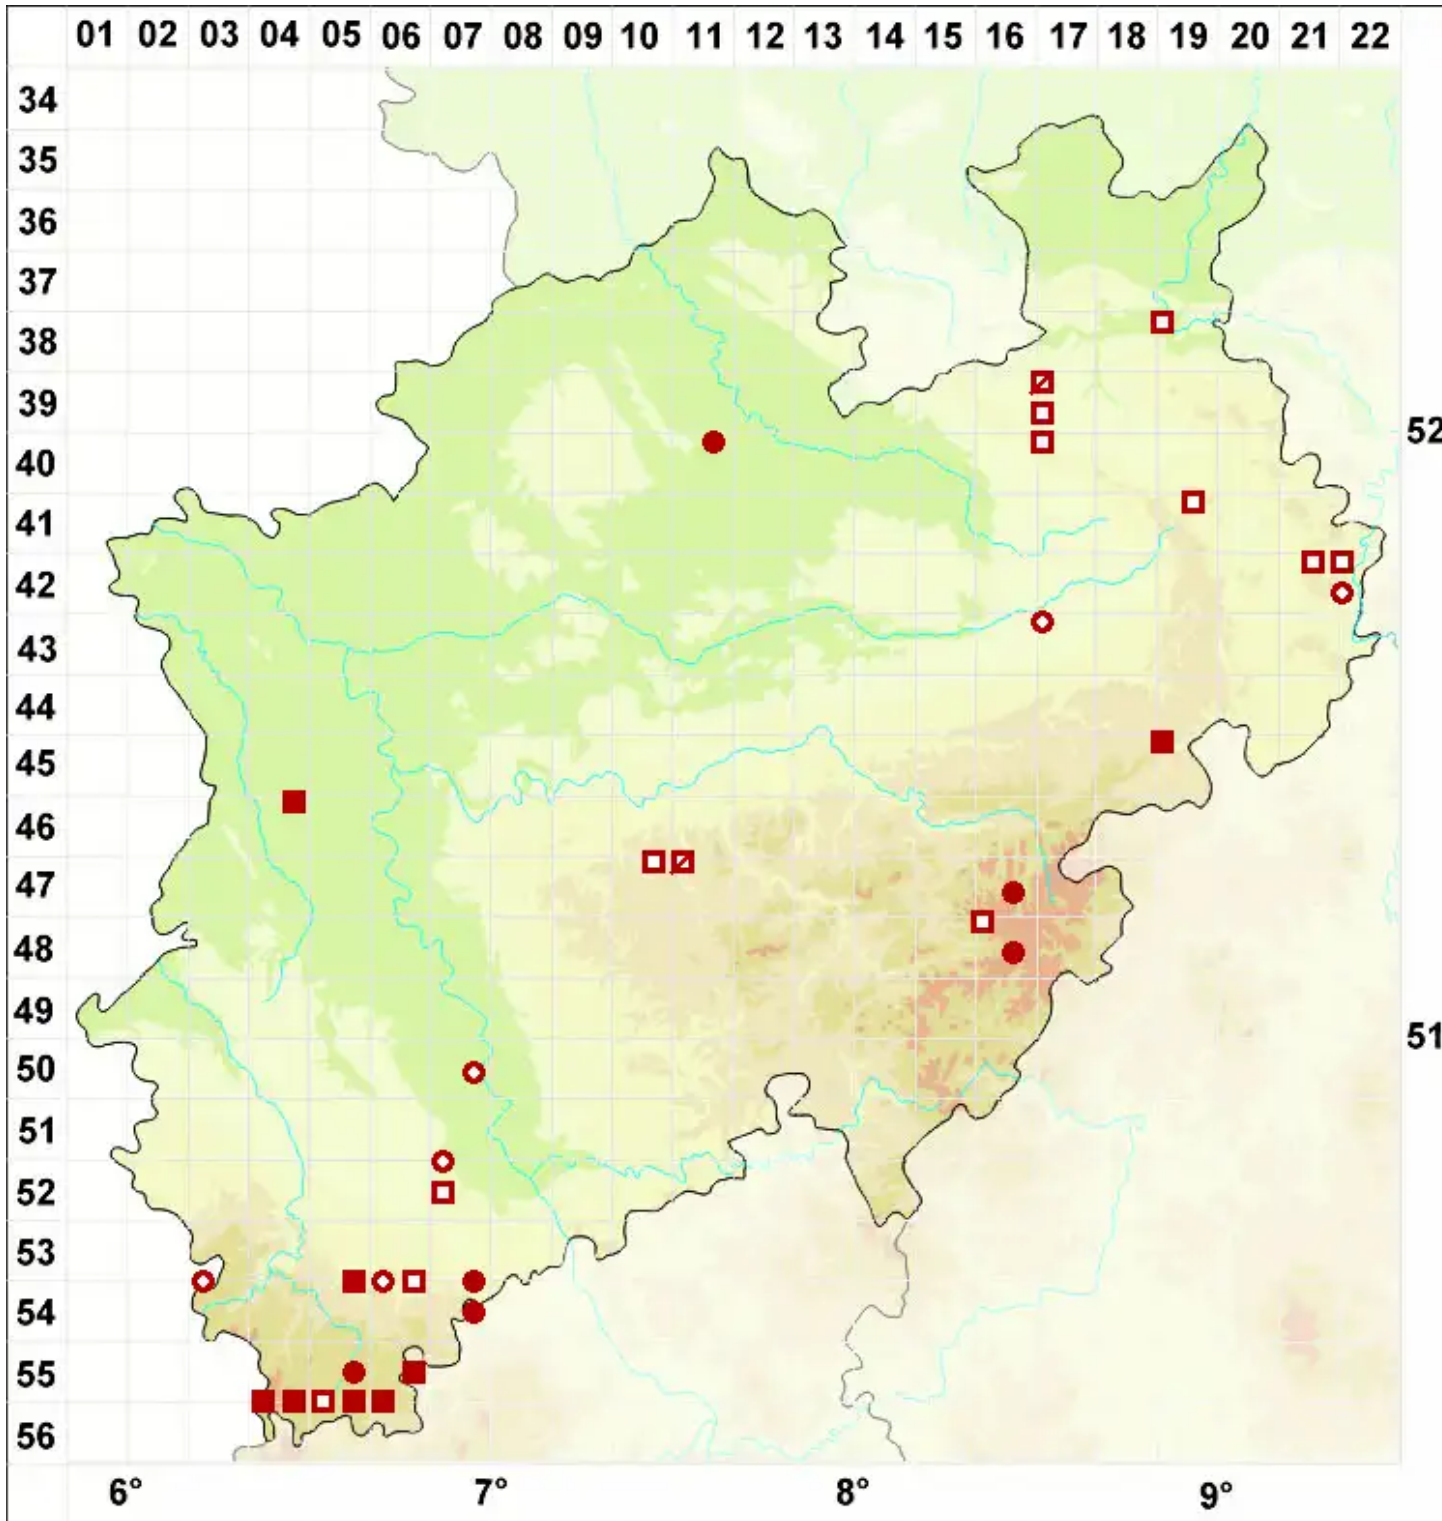

Physconia distorta (With.) J. R. Laundon

Echte Raureifflechte

Legende:

- Symbole:**
Ausgefülltes Symbol:
Zeitraum von 1980 bis heute (Aktuelle Angabe)
Leeres Symbol:
Zeitraum vor 1980 (Altangabe)
Quadrat: Herbarbeleg