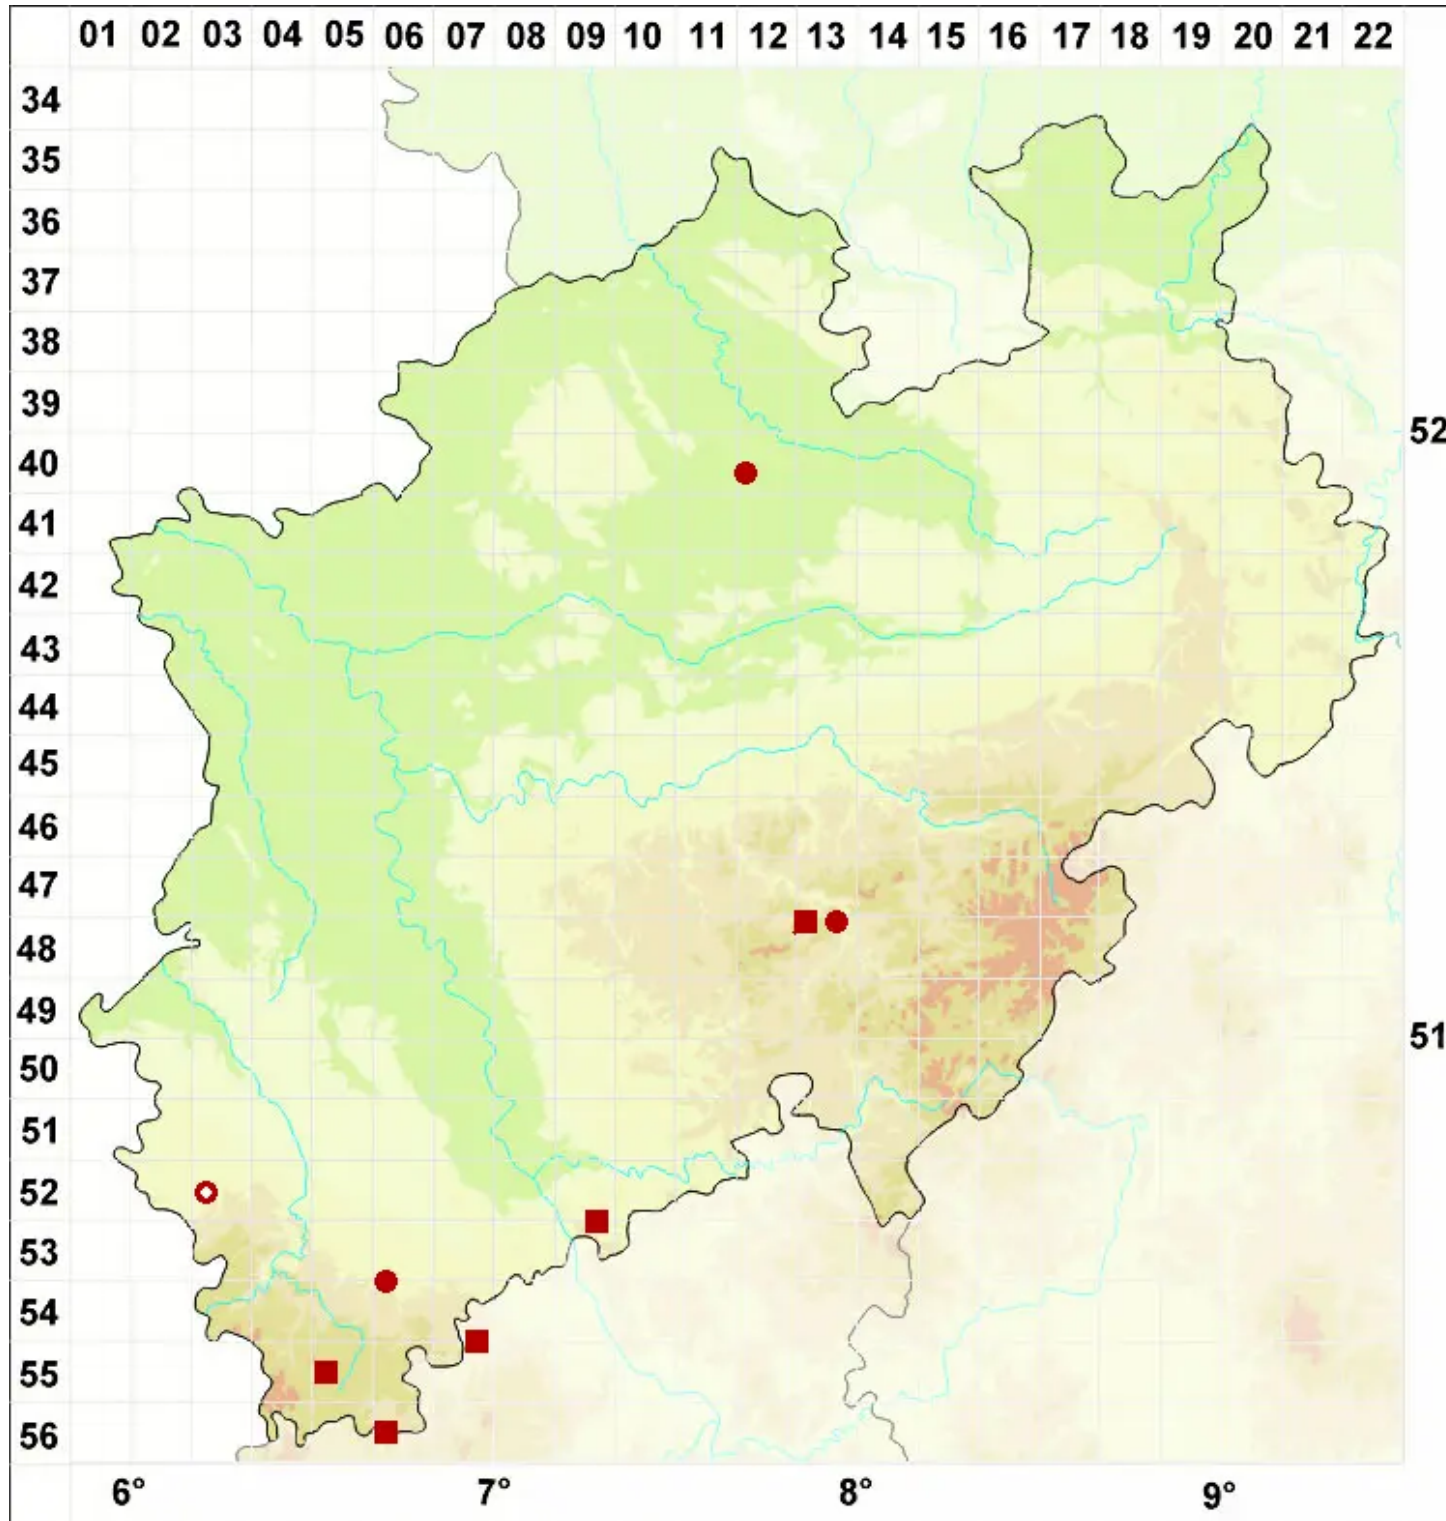

# Physconia perisidiosa (Erichsen) Moberg

Violette Raureifflechte

Legende:

- Symbole:**
- Ausgefülltes Symbol:  
Zeitraum von 1980 bis heute (Aktuelle Angabe)
  - Leeres Symbol:  
Zeitraum vor 1980 (Altangabe)
  - Quadrat: Herbarbeleg