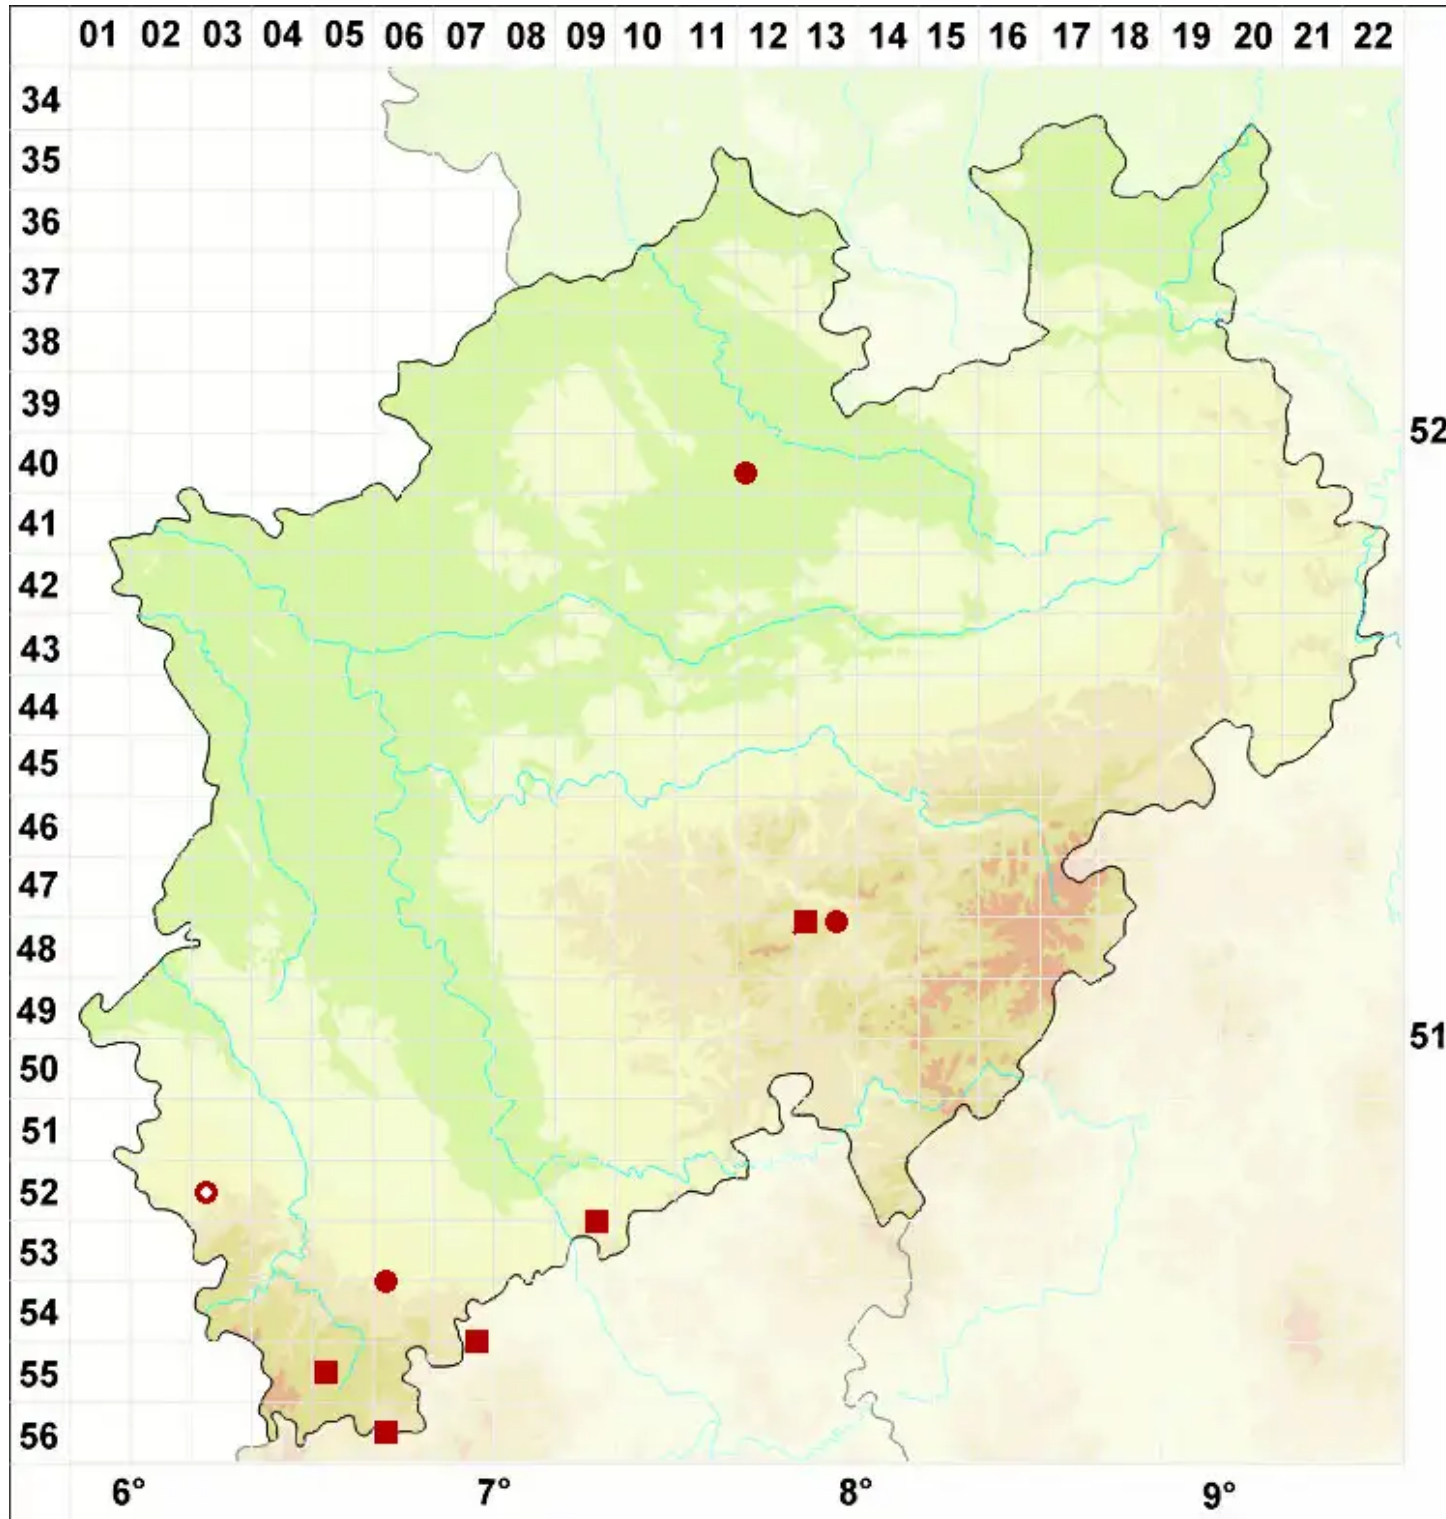

Physconia perisidiosa (Erichsen) Moberg

Violette Raureifflechte

Legende:

- Symbole:**
Ausgefülltes Symbol:
Zeitraum von 1980 bis heute (Aktuelle Angabe)
Leeres Symbol:
Zeitraum vor 1980 (Altangabe)
Quadrat: Herbarbeleg