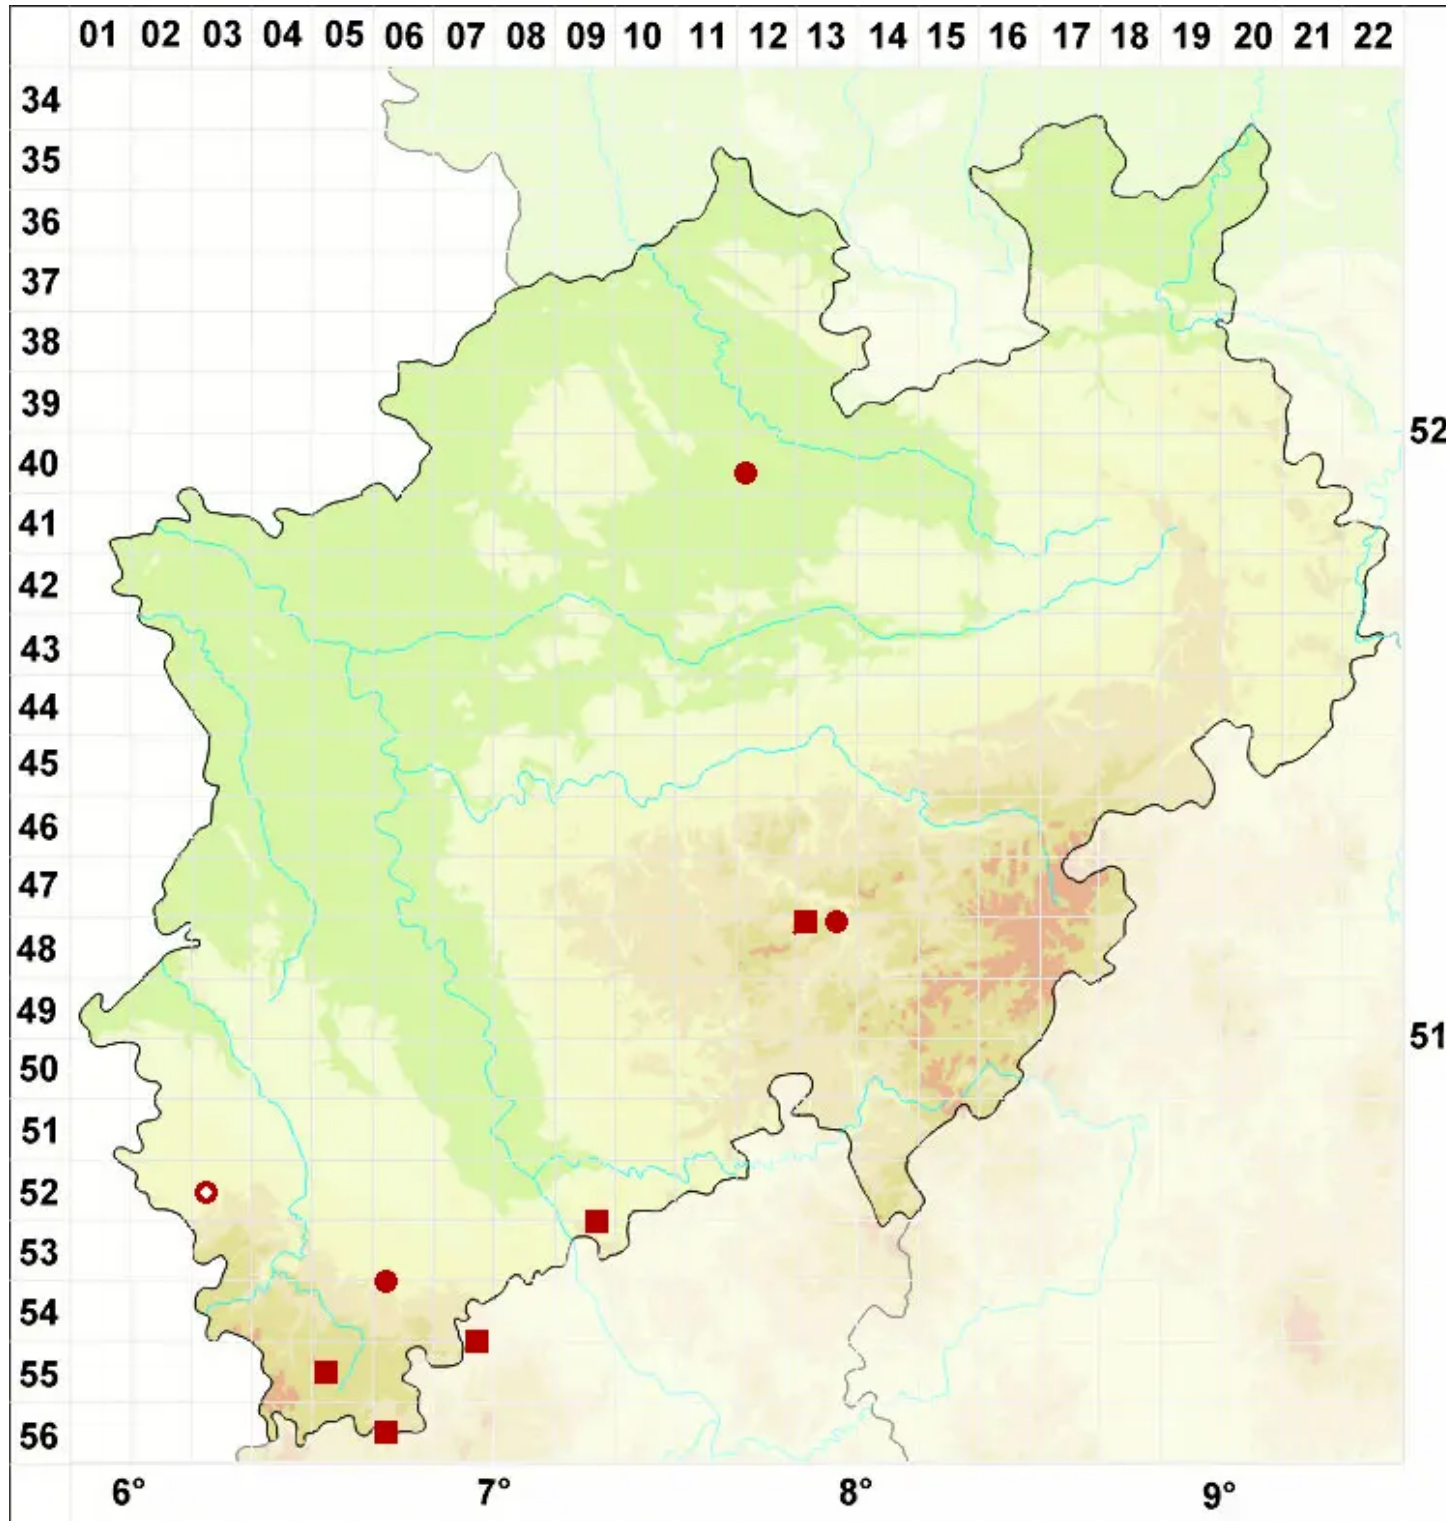

# Physconia perisidiosa (Erichsen) Moberg

Violette Raureifflechte

Legende:

**Symbole:**  
Ausgefülltes Symbol:  
Zeitraum von 1980 bis heute (Aktuelle Angabe)  
Leeres Symbol:  
Zeitraum vor 1980 (Altangabe)  
Quadrat: Herbarbeleg