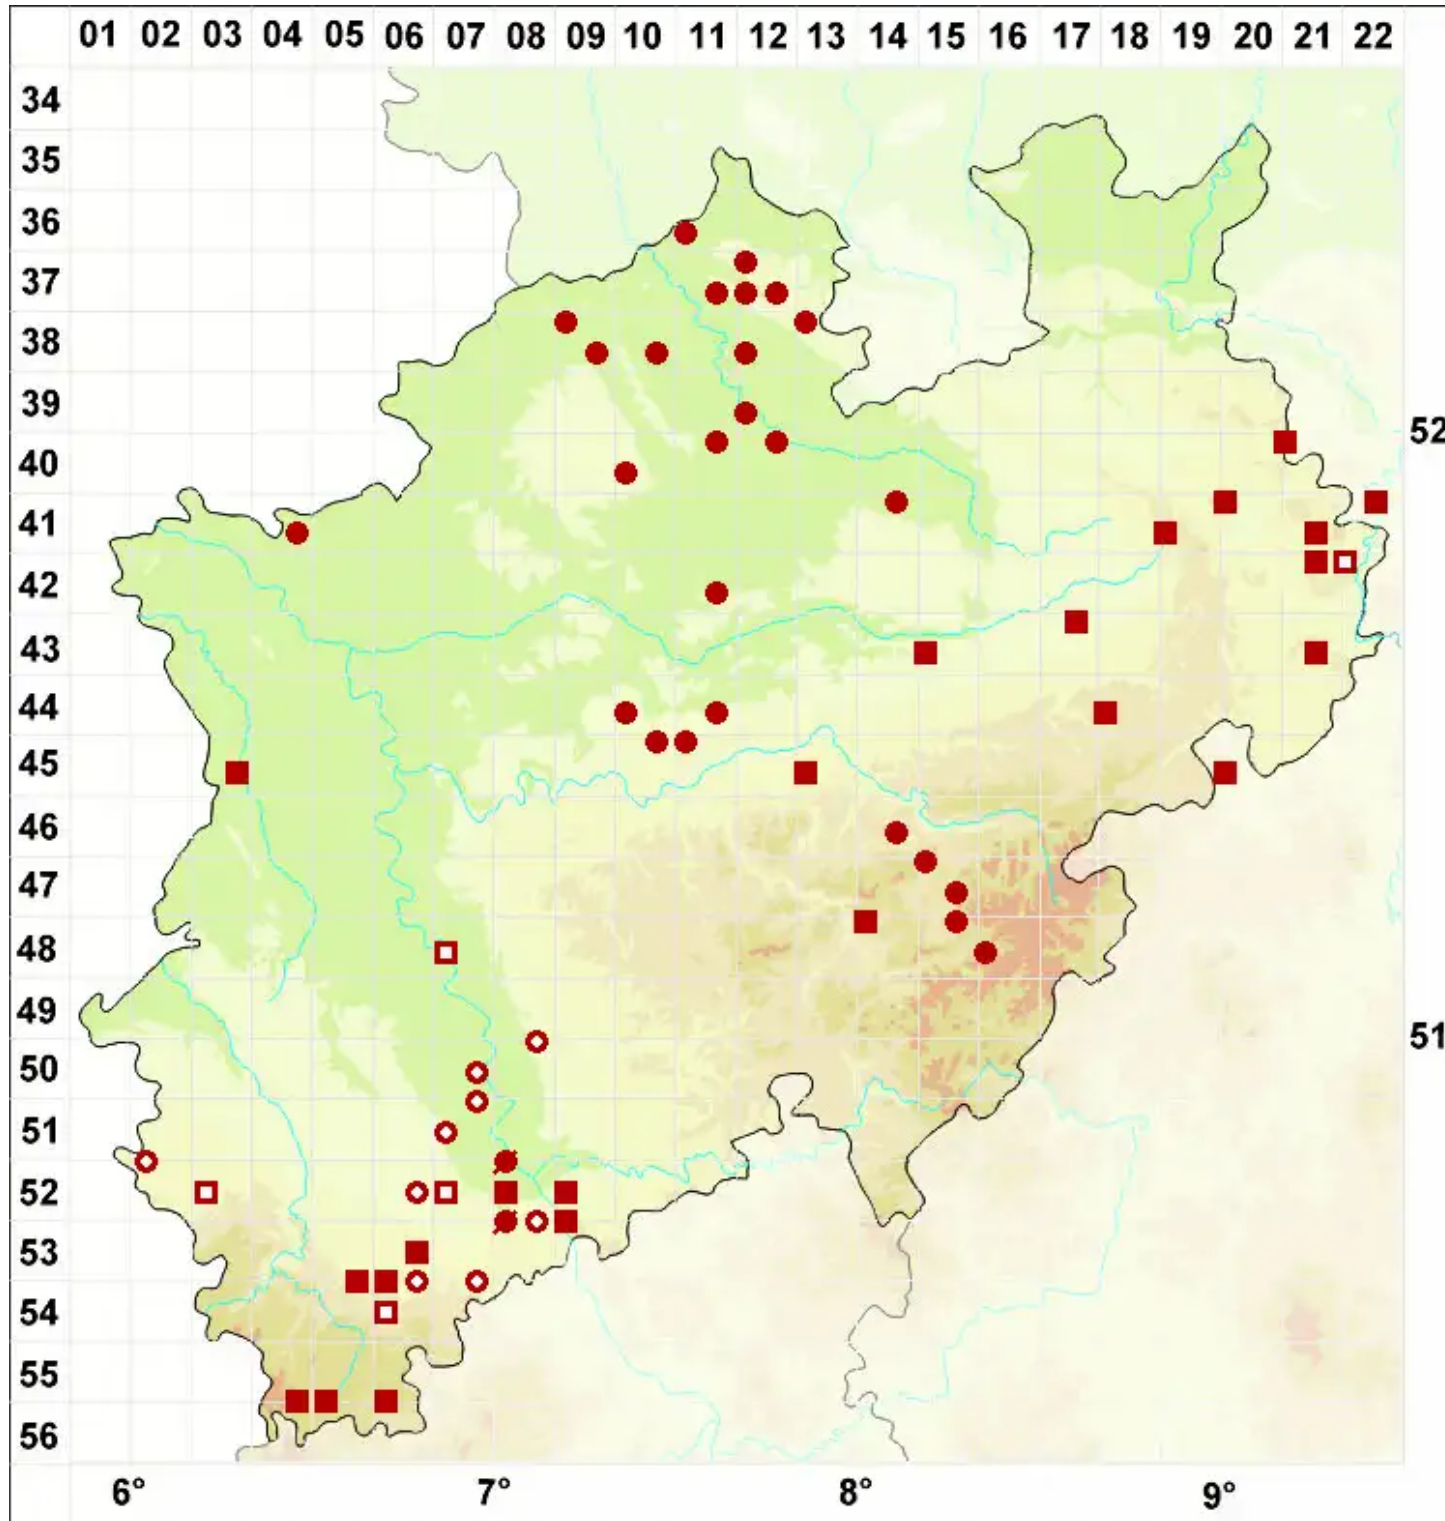

# Physconia grisea (Lam.) Poelt

Graue Raureifflechte

Legende:

**Symbole:**  
Ausgefülltes Symbol:  
Zeitraum von 1980 bis heute (Aktuelle Angabe)  
Leeres Symbol:  
Zeitraum vor 1980 (Altangabe)  
Quadrat: Herbarbeleg