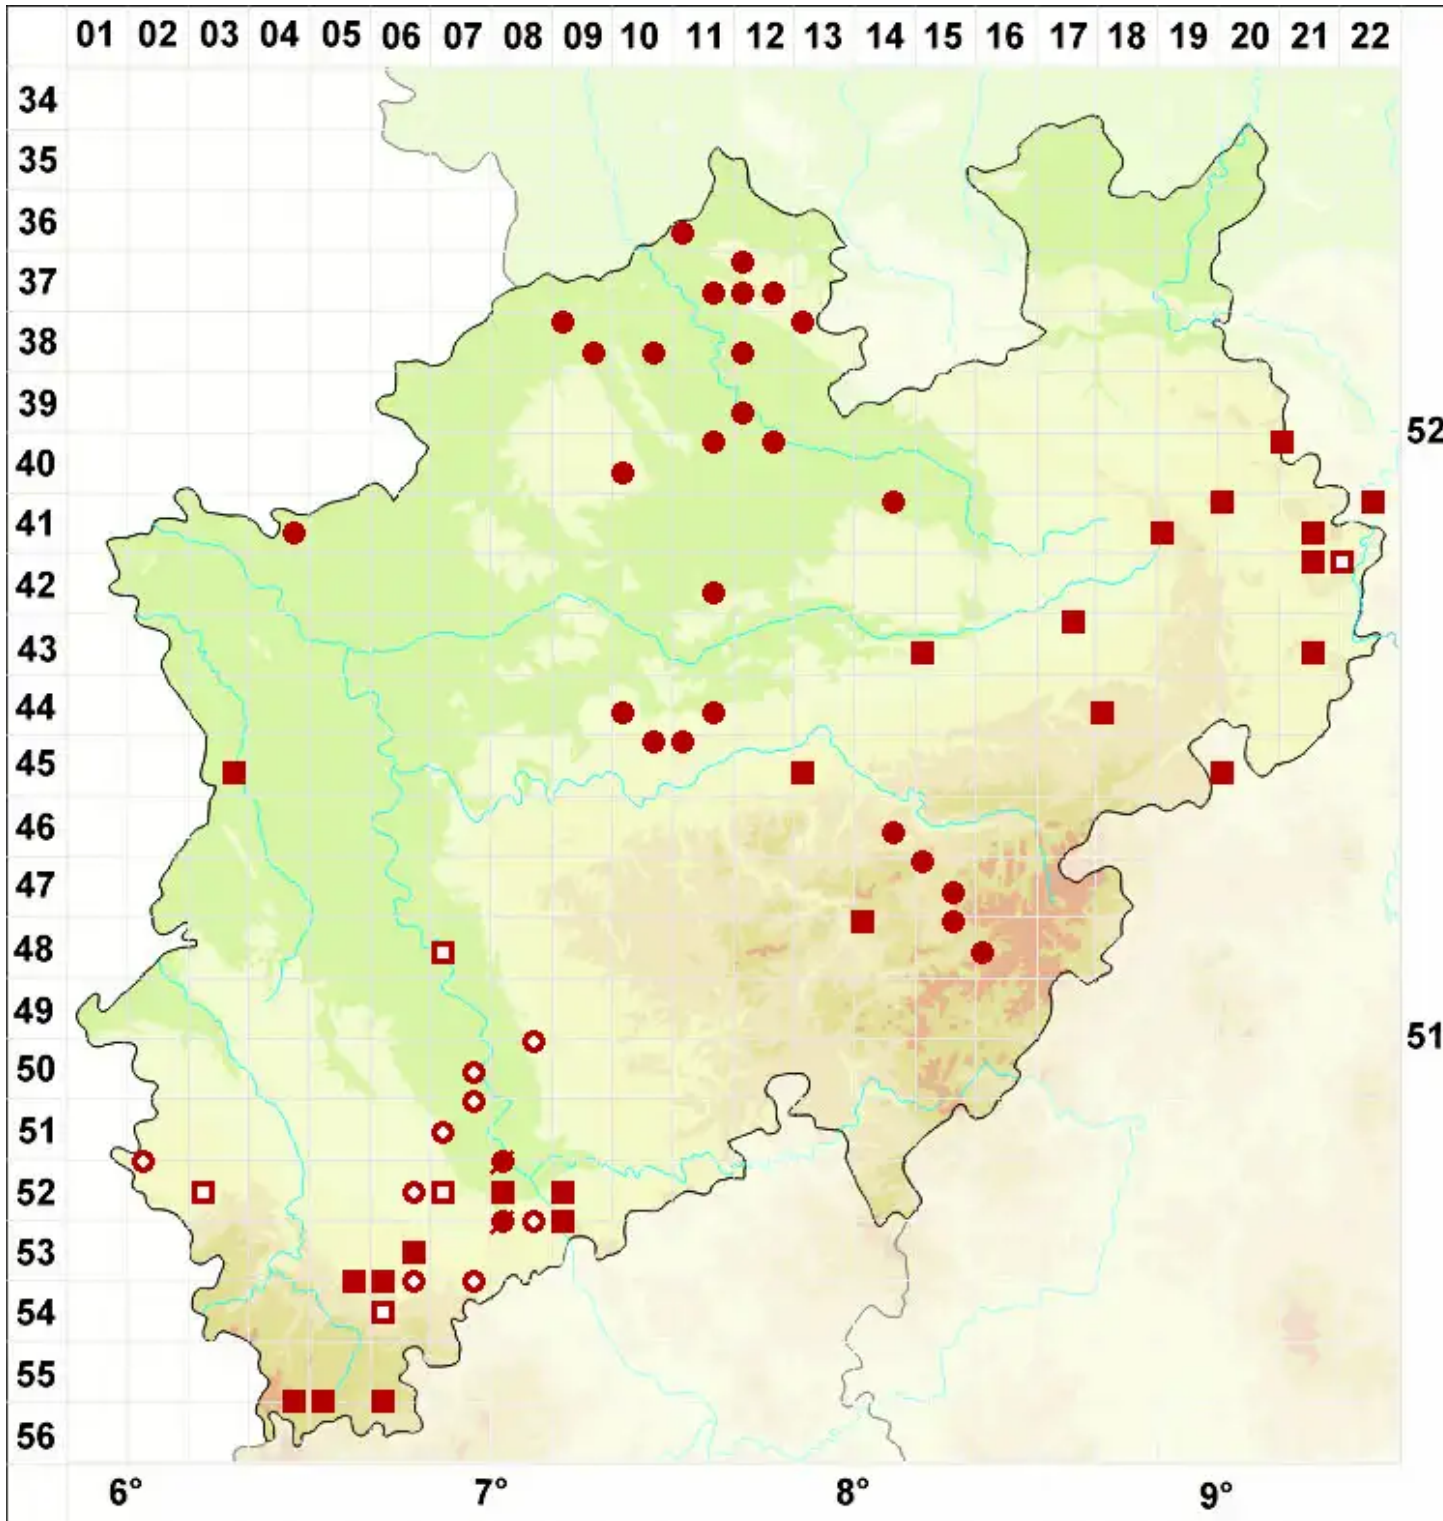

Physconia grisea (Lam.) Poelt

Graue Raureifflechte

Legende:

- Symbole:**
- Ausgefülltes Symbol:
Zeitraum von 1980 bis heute (Aktuelle Angabe)
 - Leeres Symbol:
Zeitraum vor 1980 (Altangabe)
 - Quadrat: Herbarbeleg