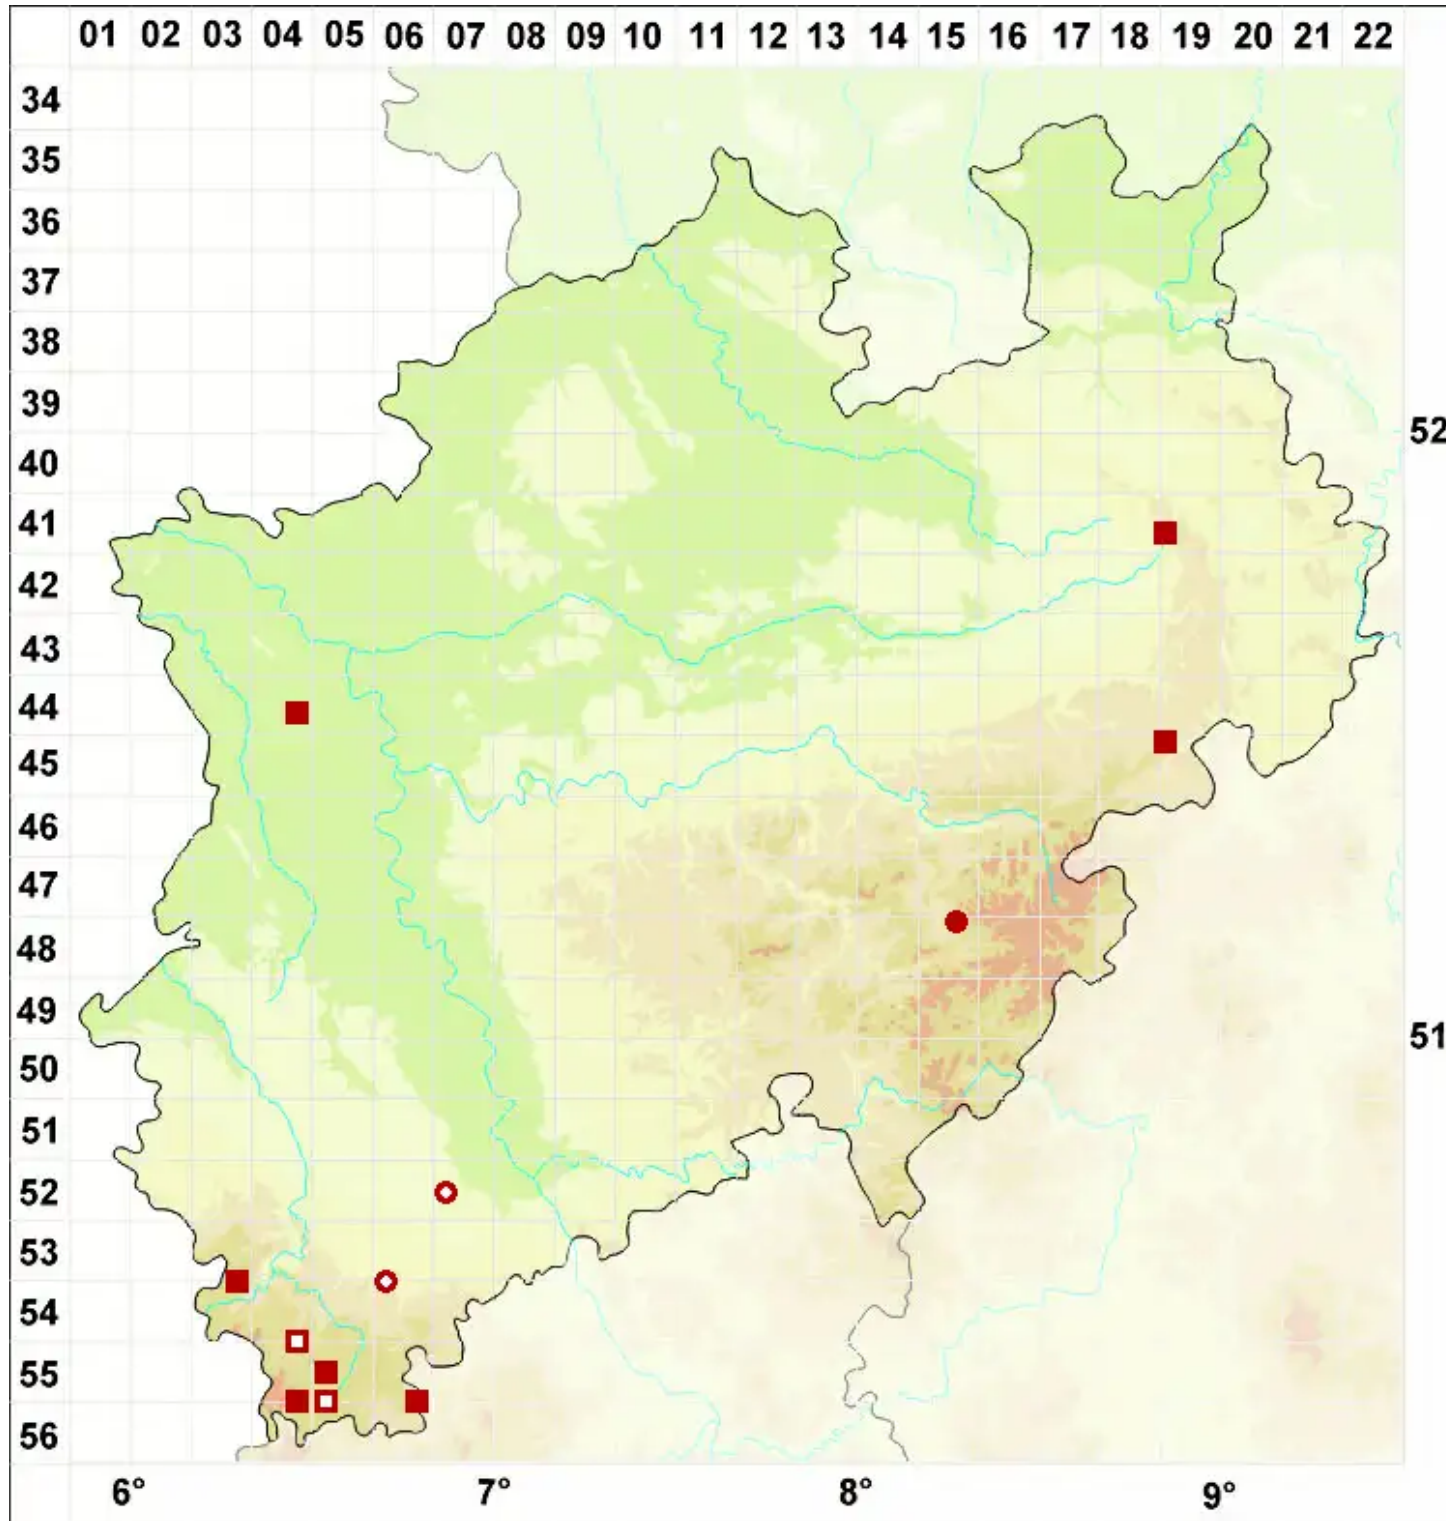

Physconia enteroxantha (Nyl.) Poelt

Gelbmarkige Raureifflechte

Legende:

- Symbole:**
- Ausgefülltes Symbol:
Zeitraum von 1980 bis heute (Aktuelle Angabe)
 - Leeres Symbol:
Zeitraum vor 1980 (Altangabe)
 - Quadrat: Herbarbeleg