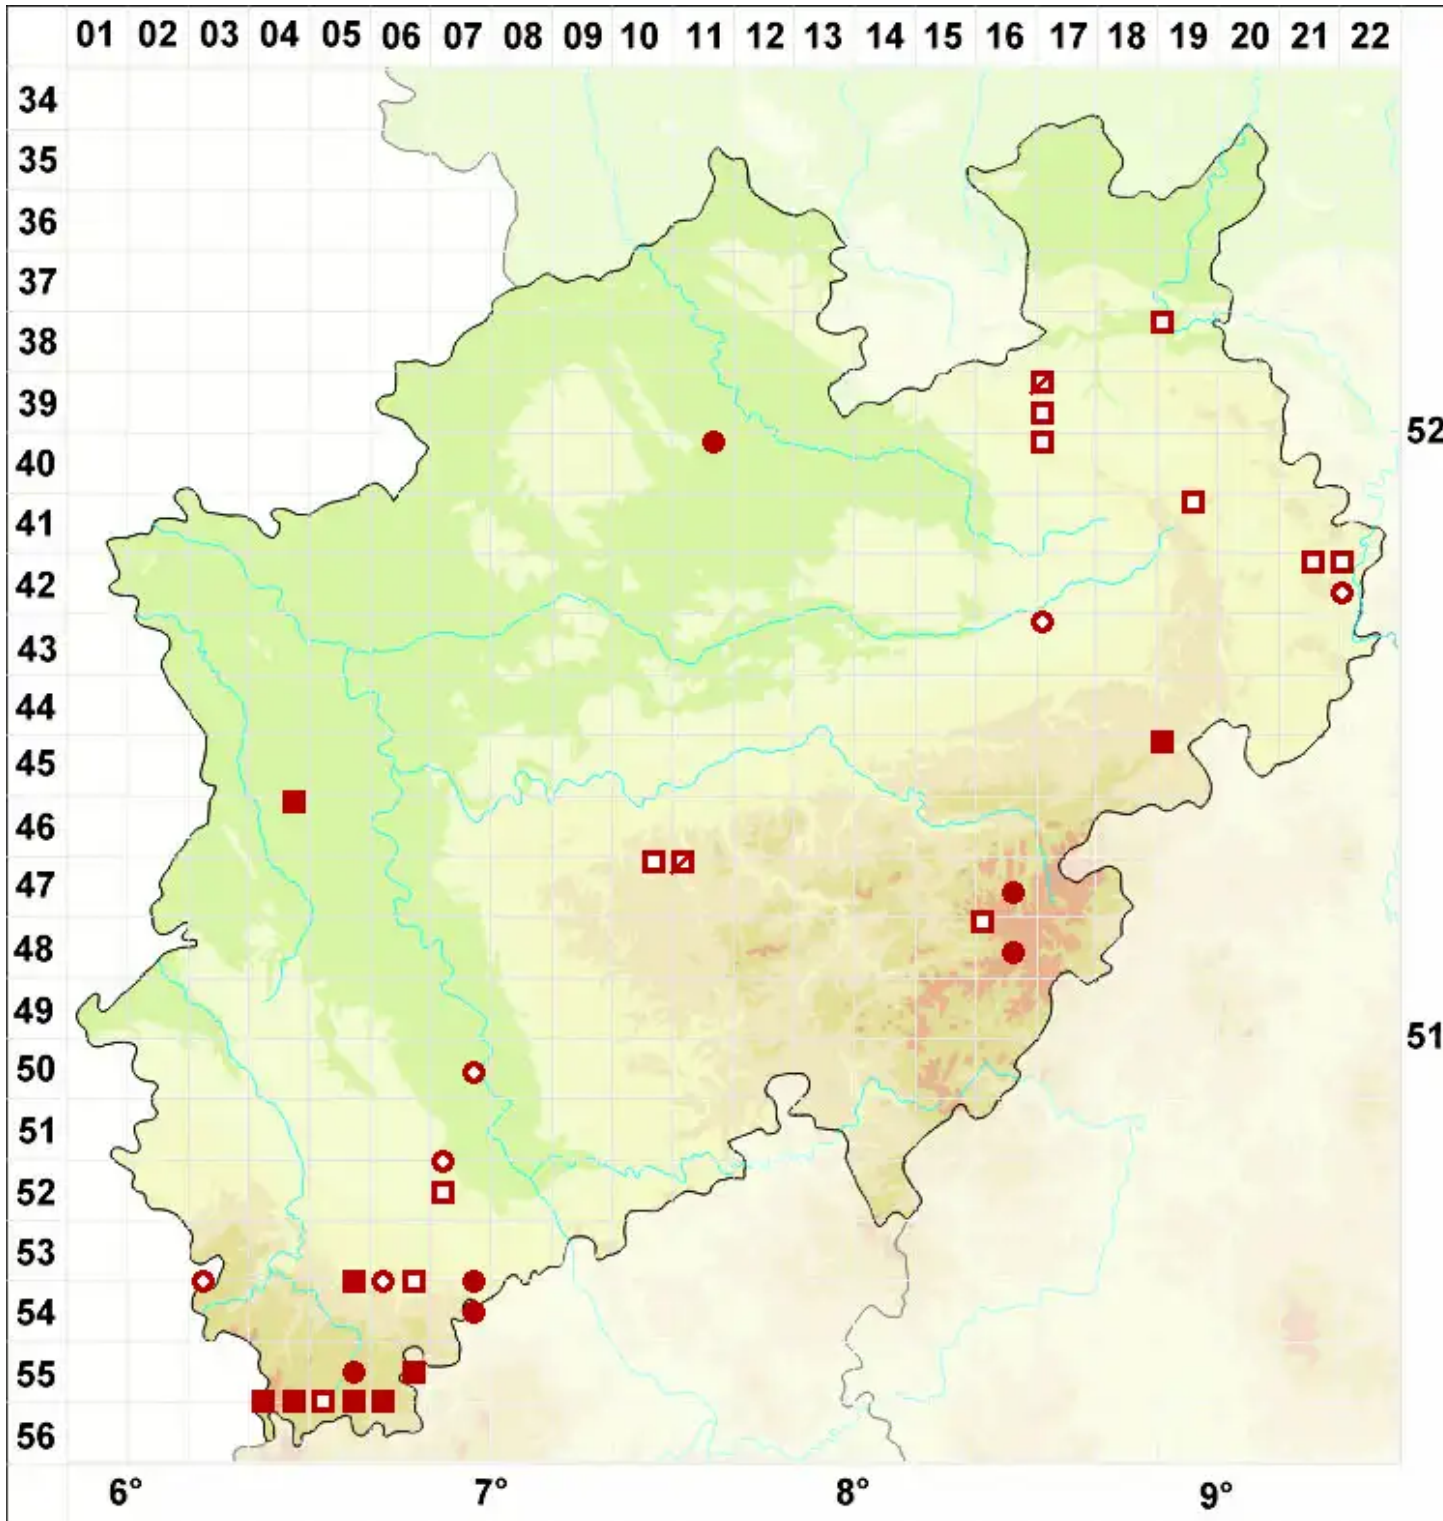

Physconia distorta (With.) J. R. Laundon

Echte Raureifflechte

Legende:

Symbole:

Ausgefülltes Symbol:
Zeitraum von 1980 bis heute (Aktuelle Angabe)

Leeres Symbol:
Zeitraum vor 1980 (Altangabe)

Quadrat: Herbarbeleg