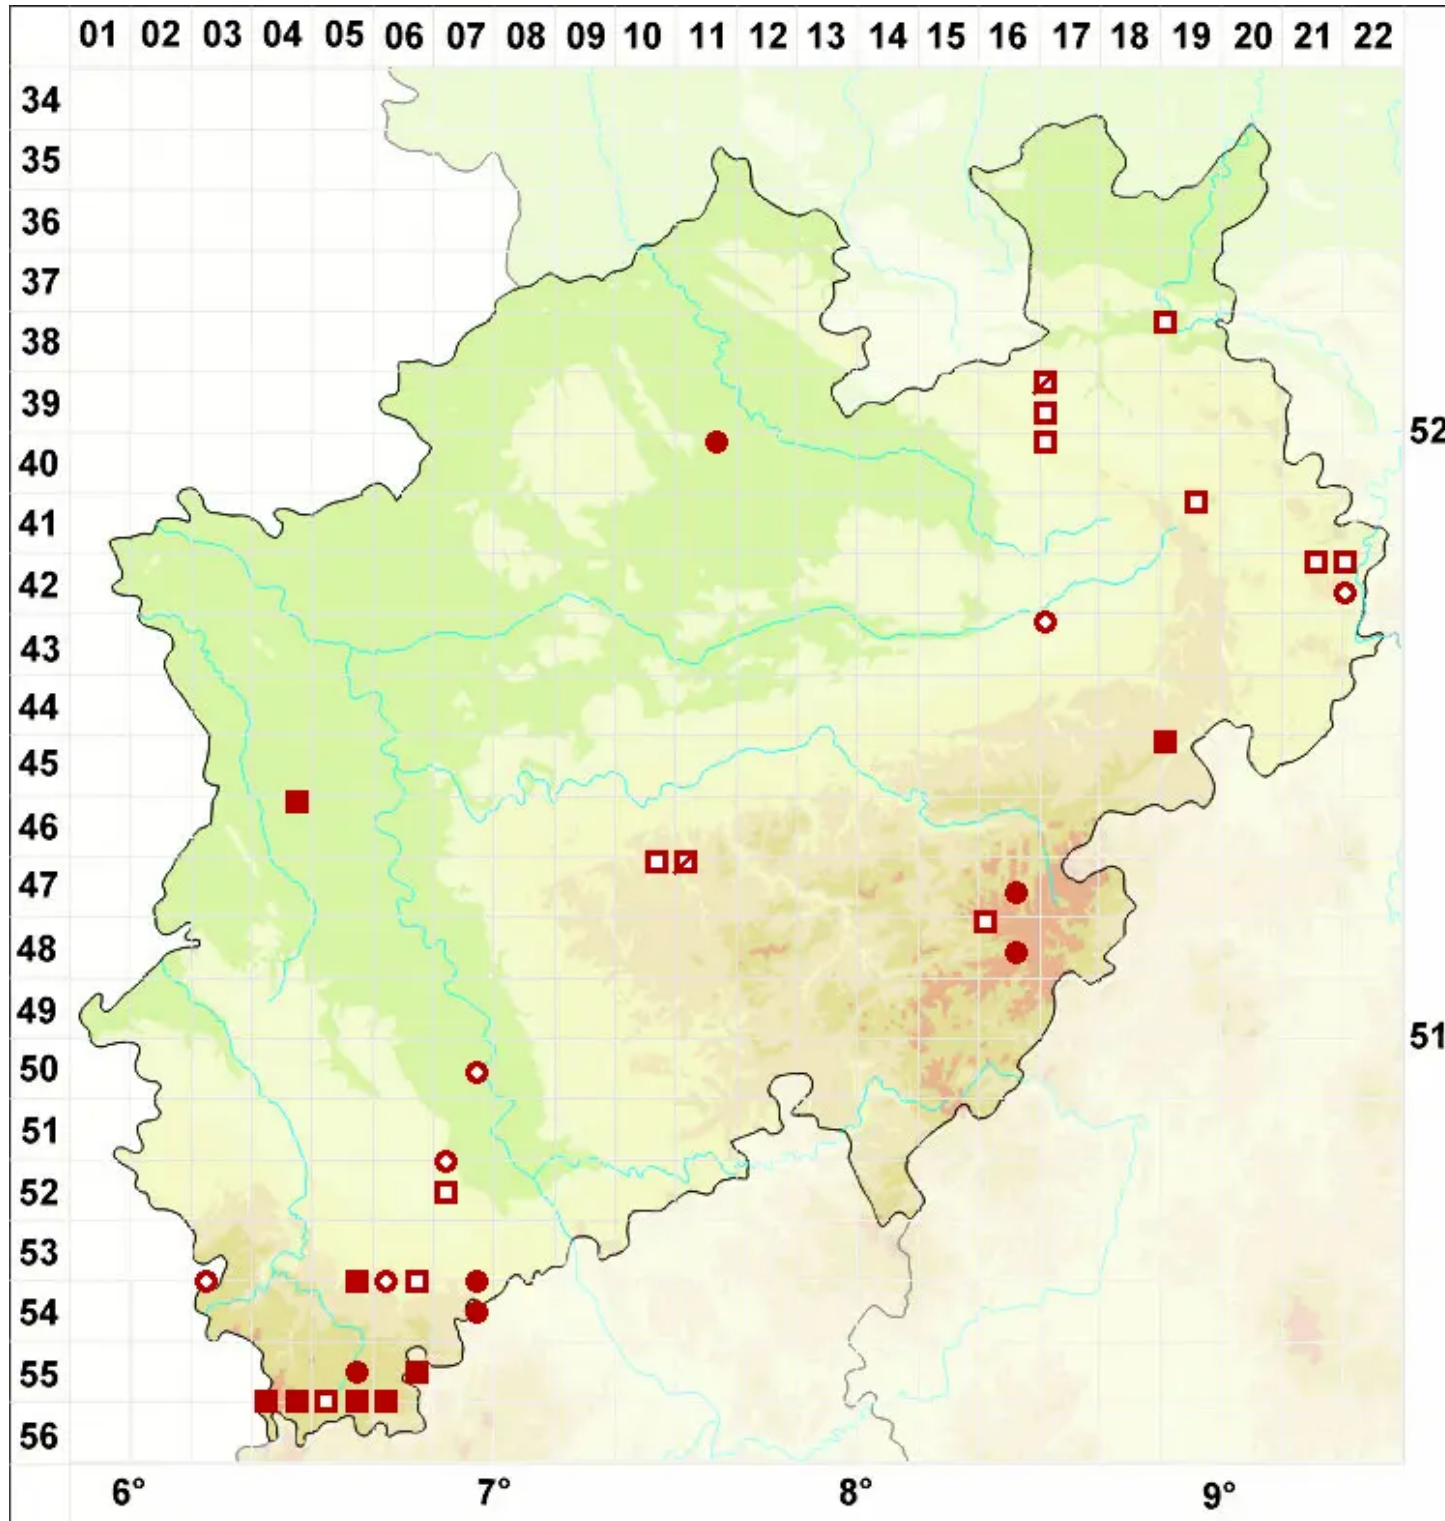

Physconia distorta (With.) J. R. Laundon

Echte Raureifflechte

Legende:

Symbole:

Ausgefülltes Symbol:
Zeitraum von 1980 bis heute (Aktuelle Angabe)

Leeres Symbol:
Zeitraum vor 1980 (Altangabe)

Quadrat: Herbarbeleg