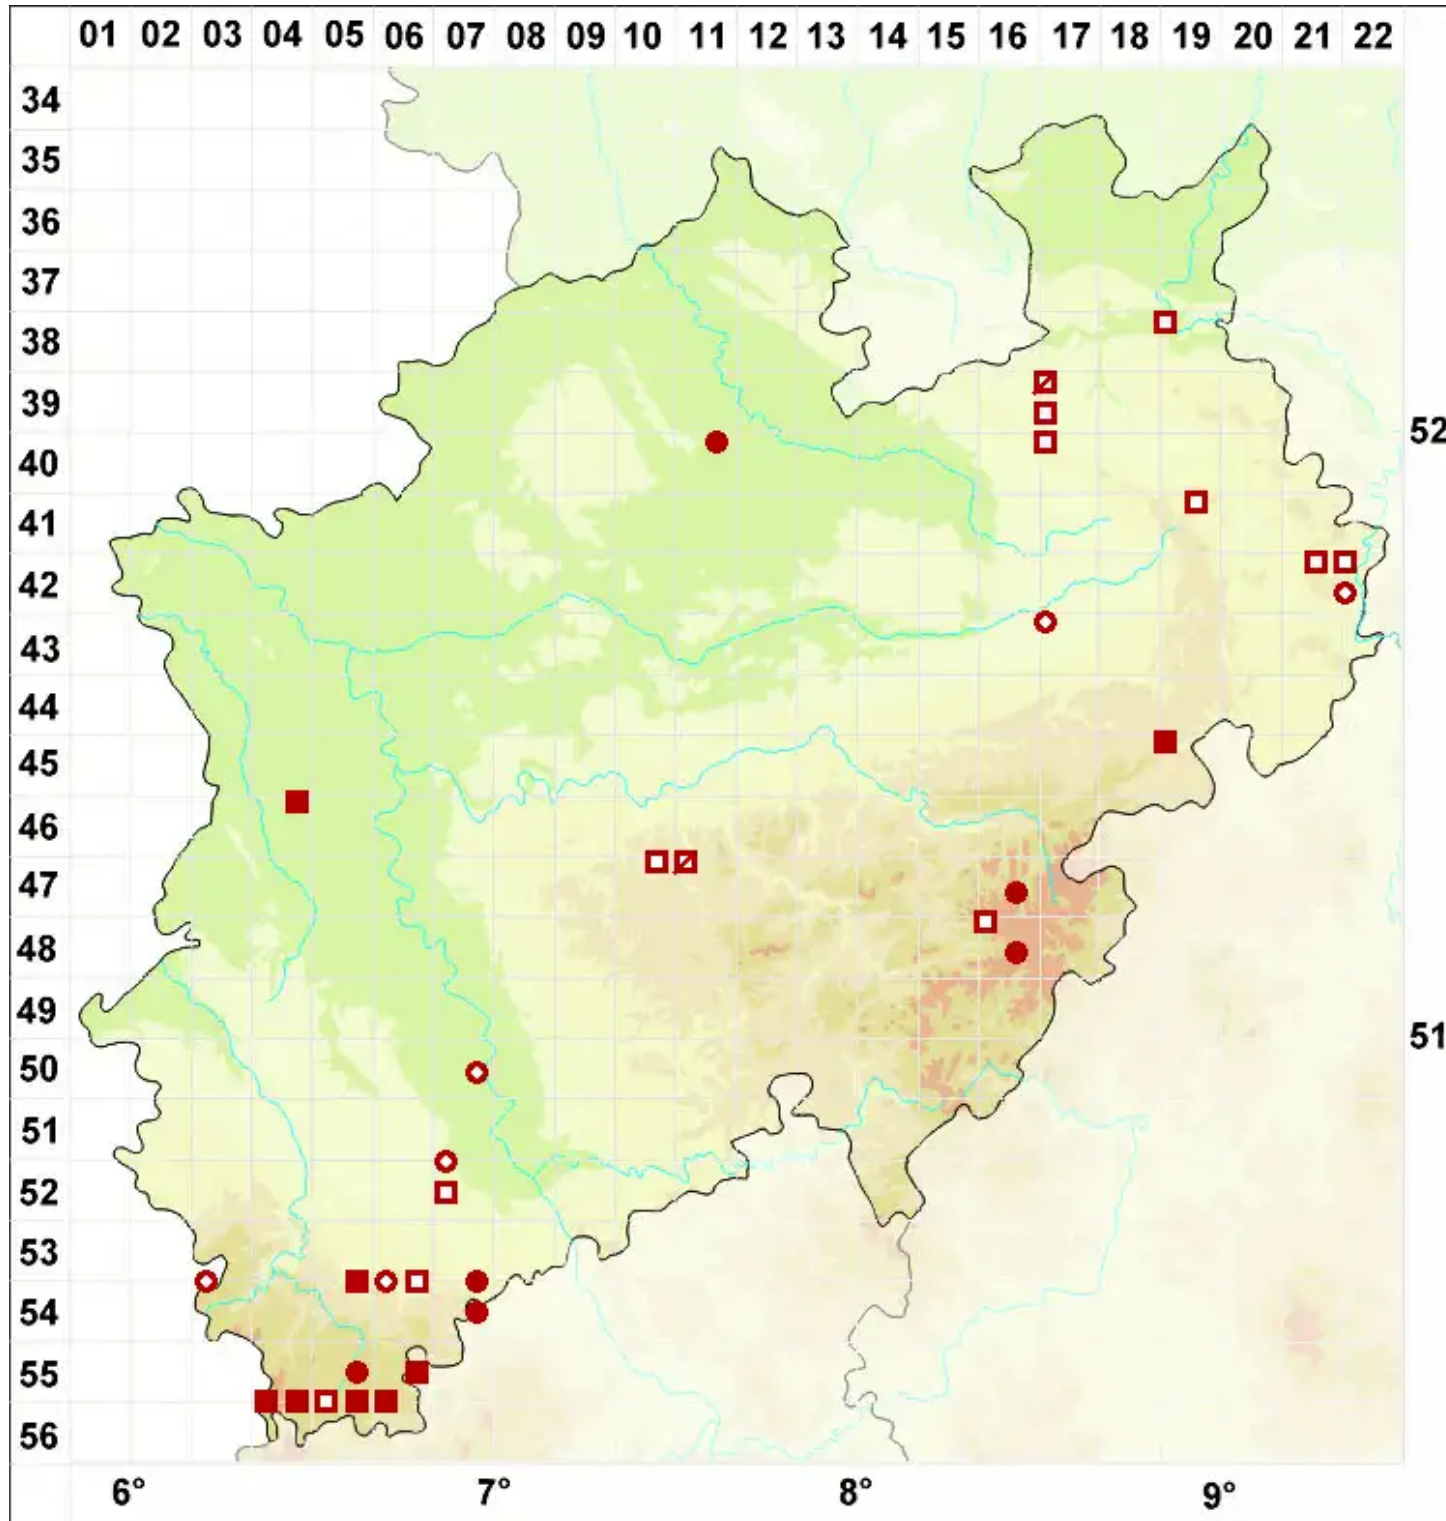

# Physconia distorta (With.) J. R. Laundon

Echte Raureifflechte

Legende:

**Symbole:**

Ausgefülltes Symbol:  
Zeitraum von 1980 bis heute (Aktuelle Angabe)

Leeres Symbol:  
Zeitraum vor 1980 (Altangabe)

Quadrat: Herbarbeleg