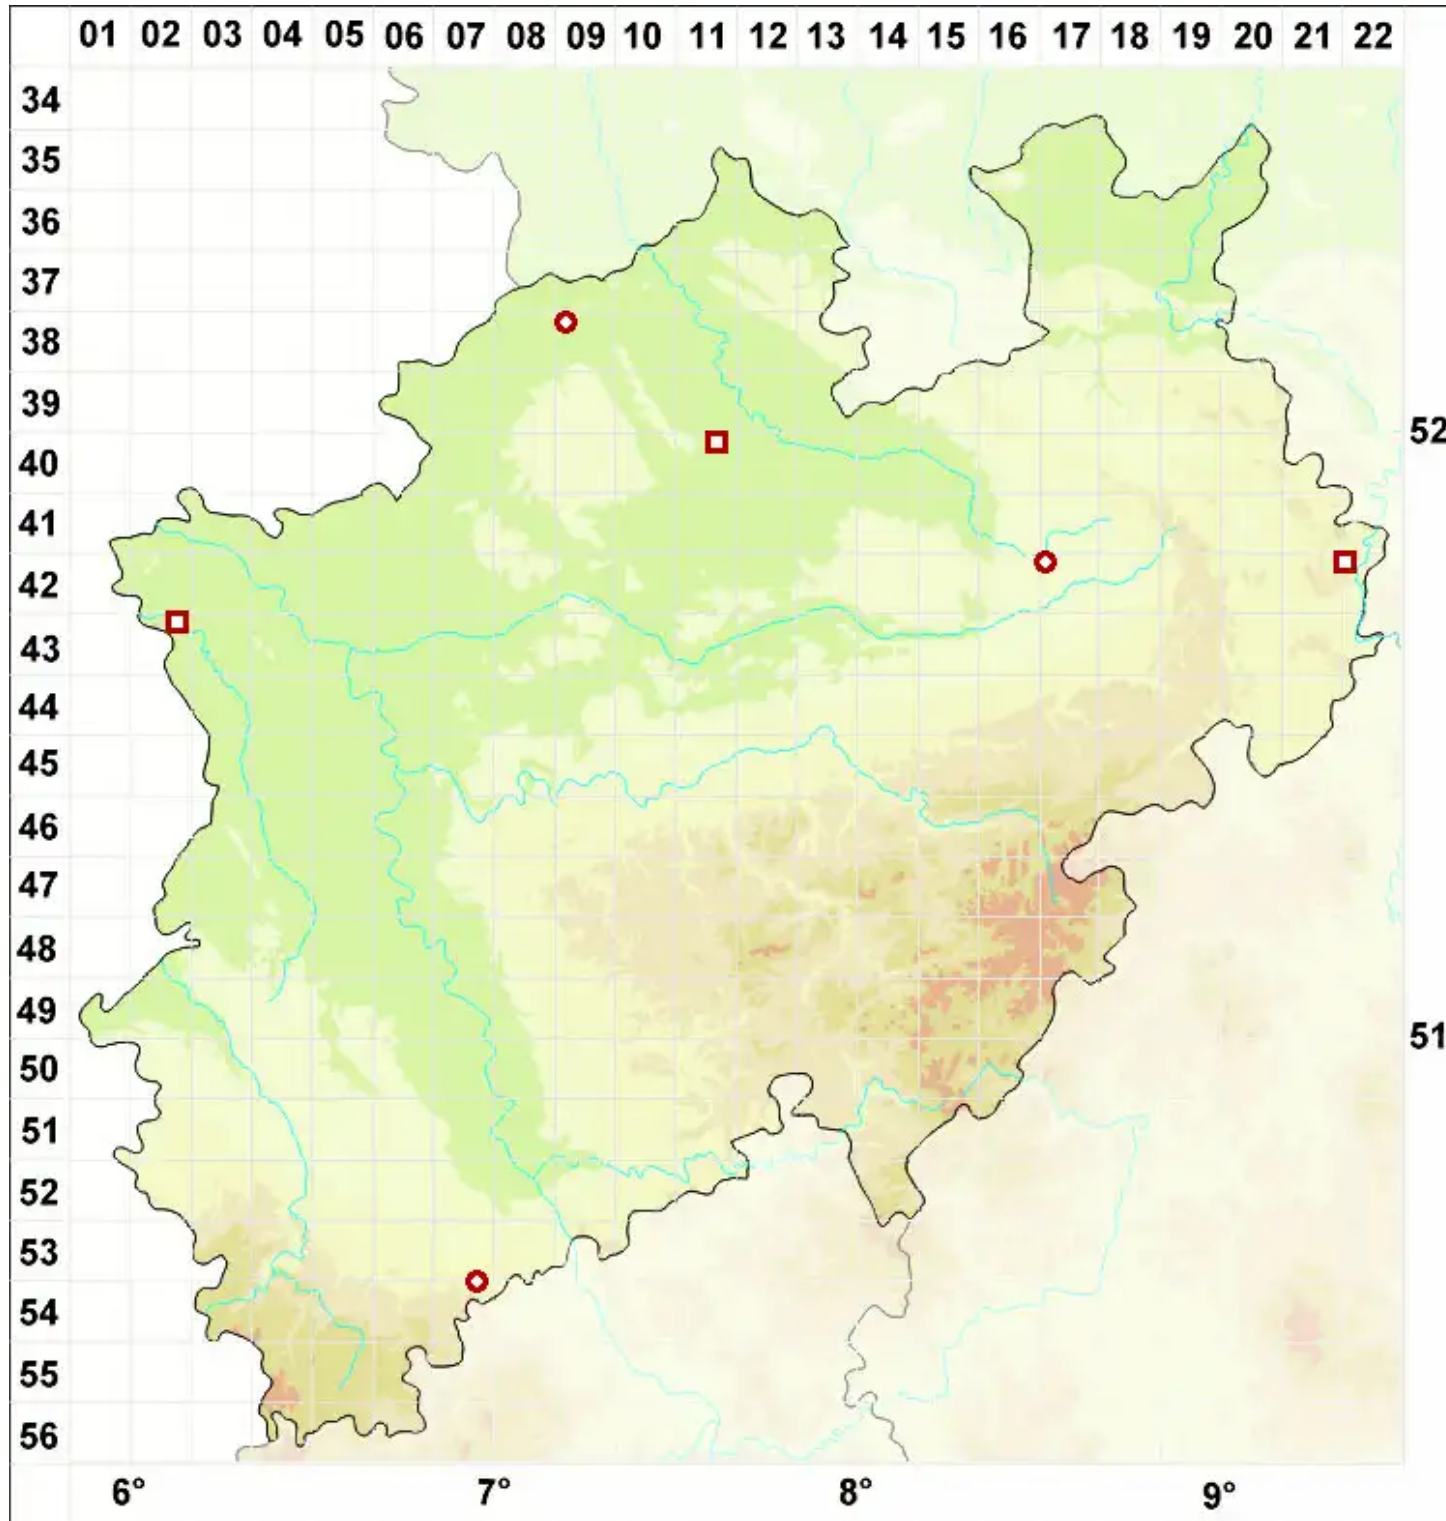

# Hyperphyscia adglutinata (Flörke) H. Mayrhofer & Poelt

Anliegende Schwielenflechte

Legende:

- Symbole:**
- Ausgefülltes Symbol:  
Zeitraum von 1980 bis heute (Aktuelle Angabe)
  - Leeres Symbol:  
Zeitraum vor 1980 (Altangabe)
  - Quadrat: Herbarbeleg