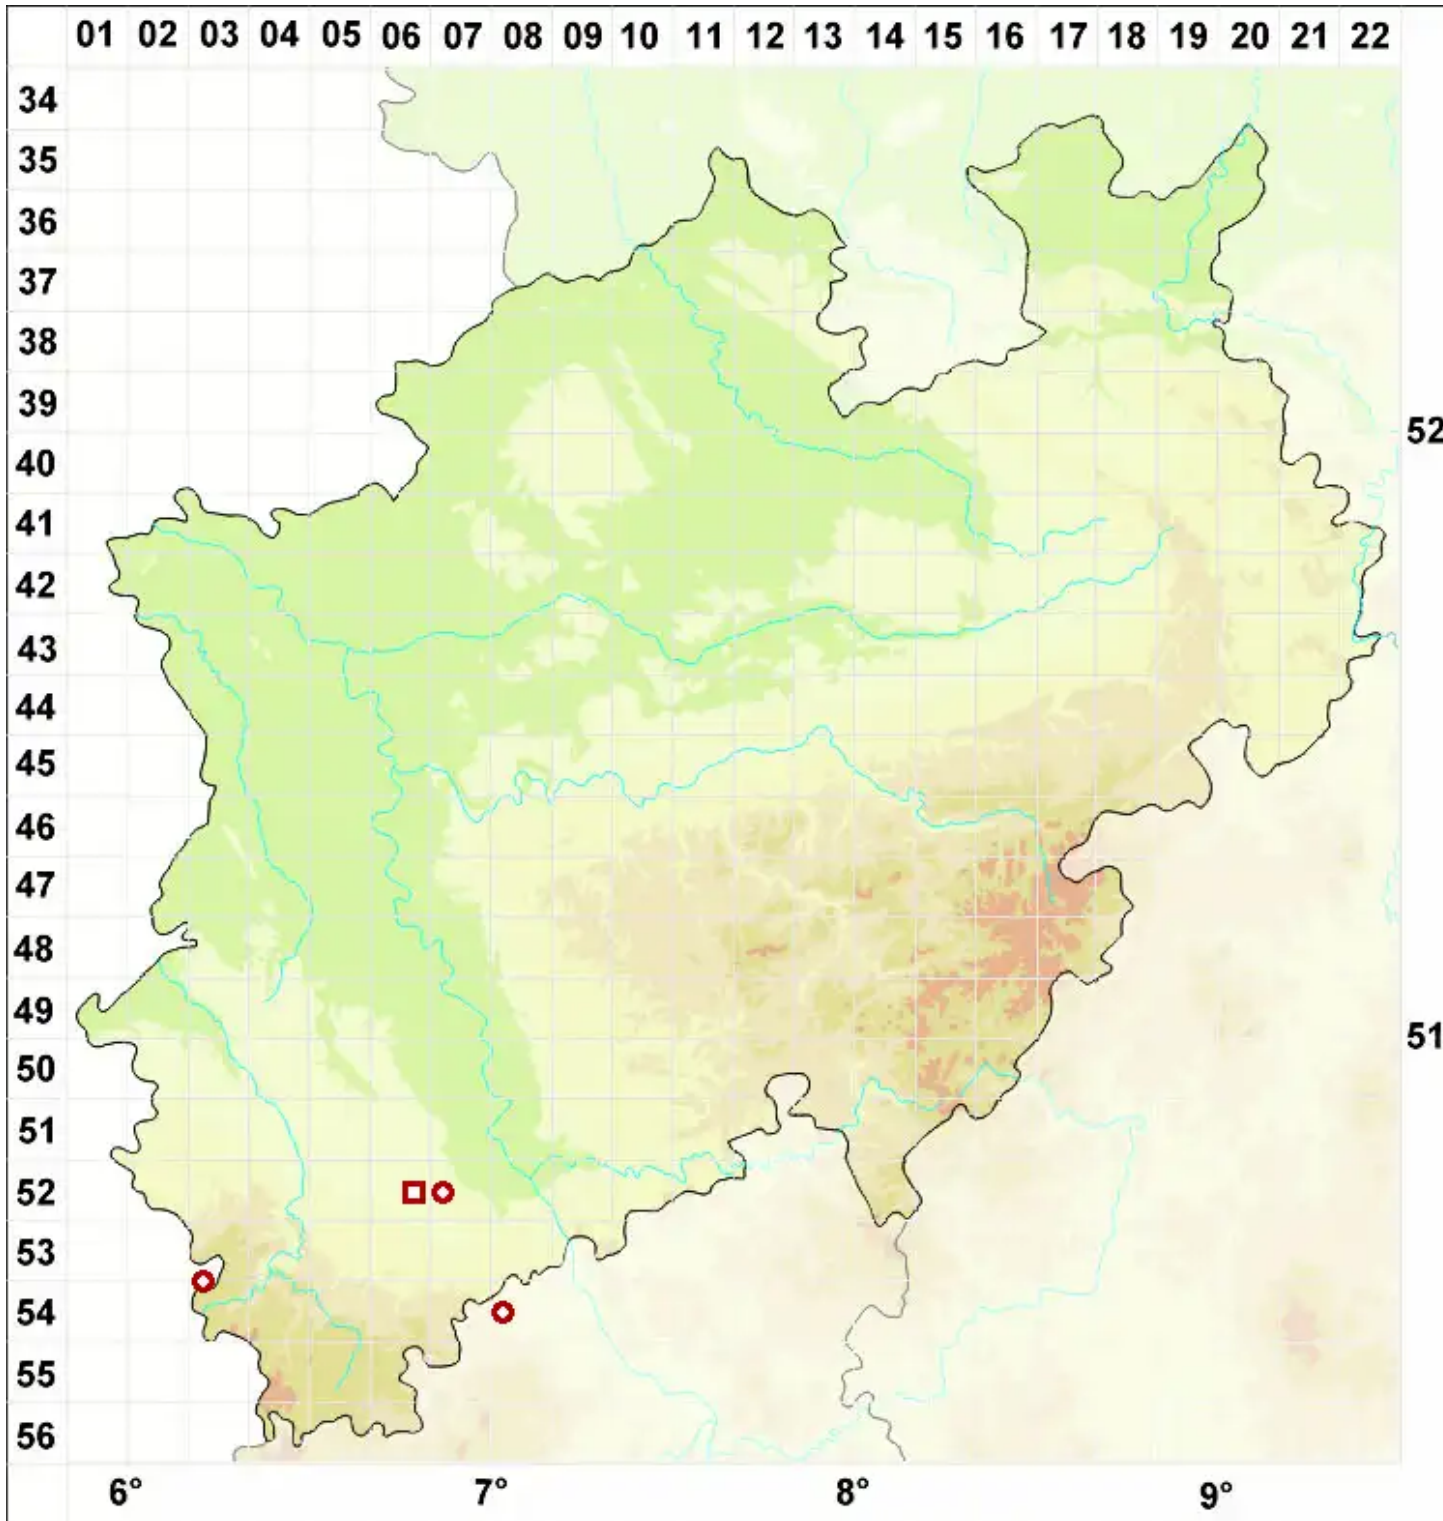

Physcia tribacia (Ach.) Nyl.

Dreilappige Schwielenflechte

Legende:

Symbole:

Ausgefülltes Symbol:
Zeitraum von 1980 bis heute (Aktuelle Angabe)

Leeres Symbol:
Zeitraum vor 1980 (Altangabe)

Quadrat: Herbarbeleg