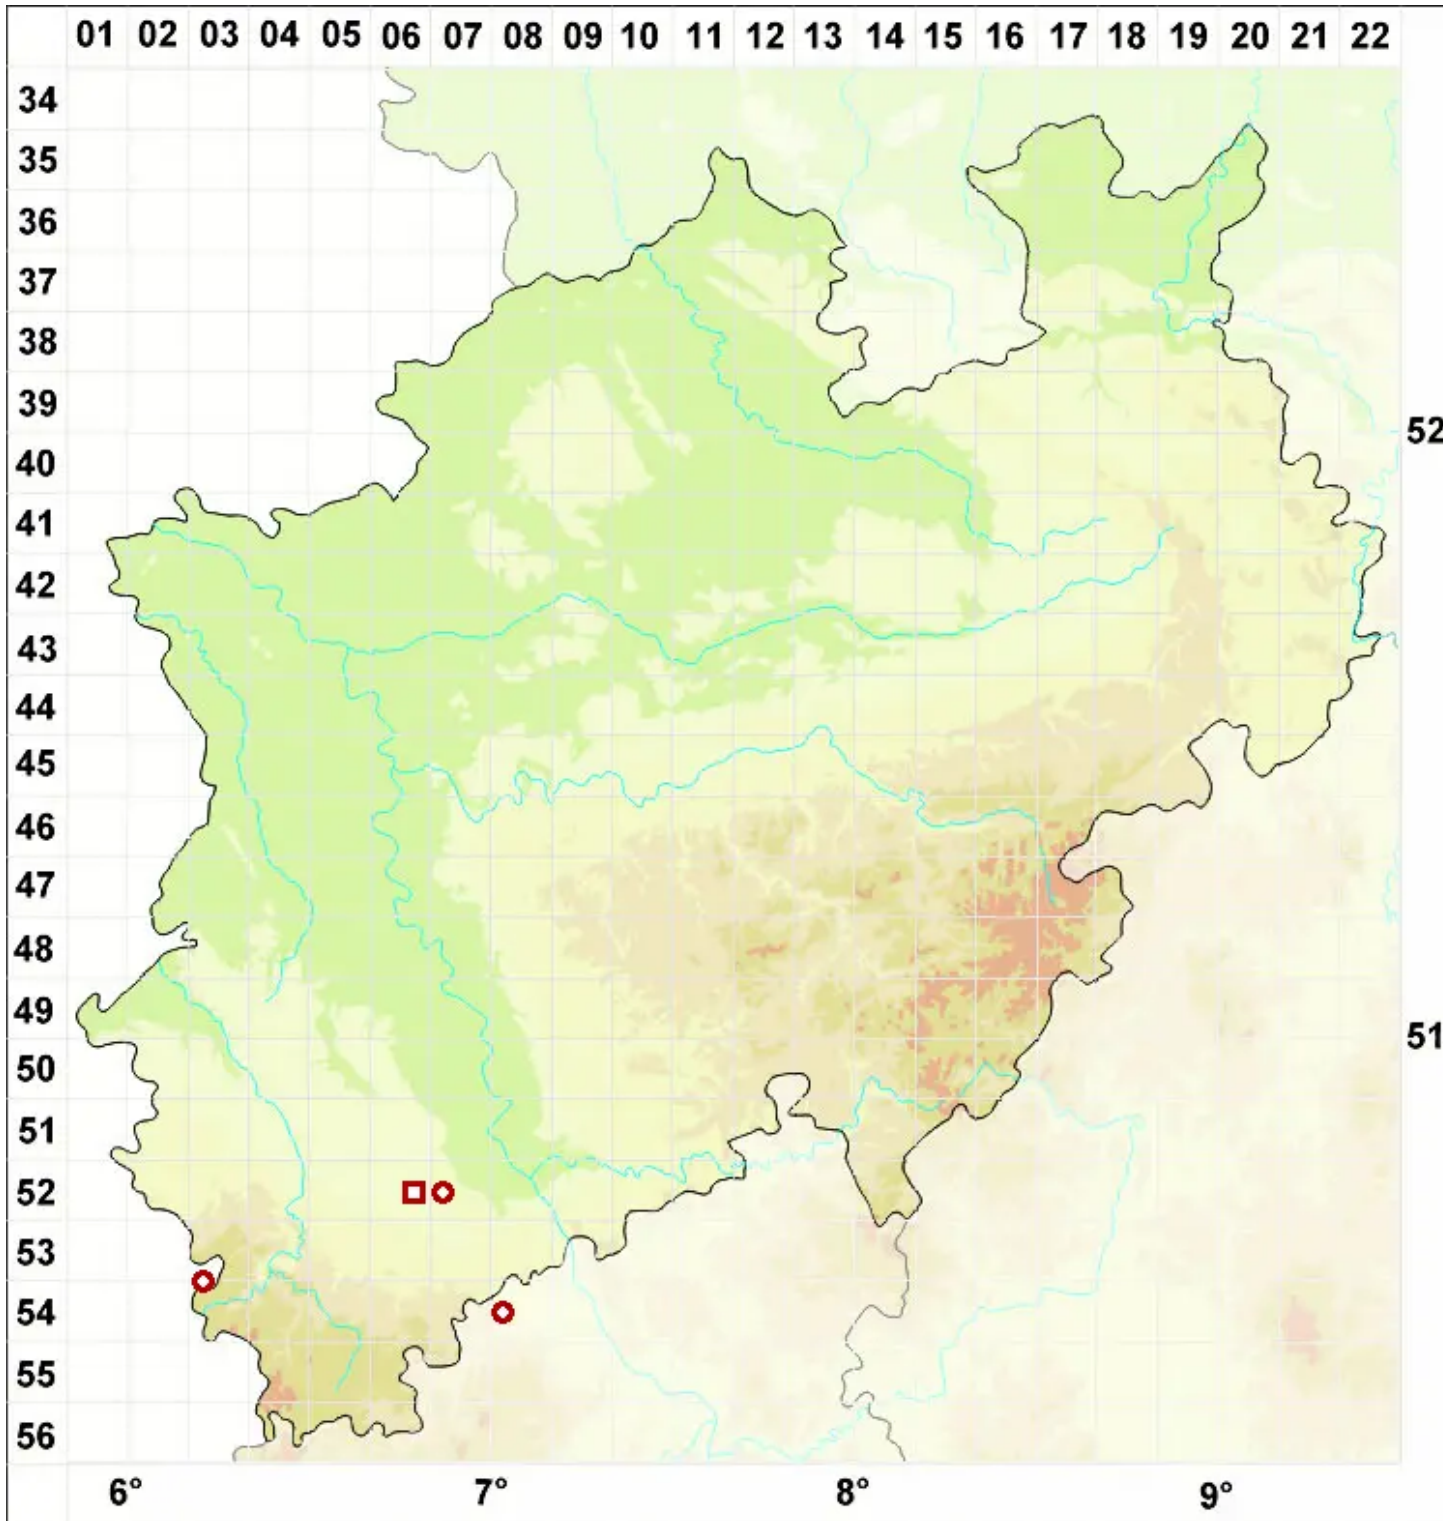

Physcia tribacia (Ach.) Nyl.

Dreilappige Schwielenflechte

Legende:

Symbole:

Ausgefülltes Symbol:
Zeitraum von 1980 bis heute (Aktuelle Angabe)

Leeres Symbol:
Zeitraum vor 1980 (Altangabe)

Quadrat: Herbarbeleg