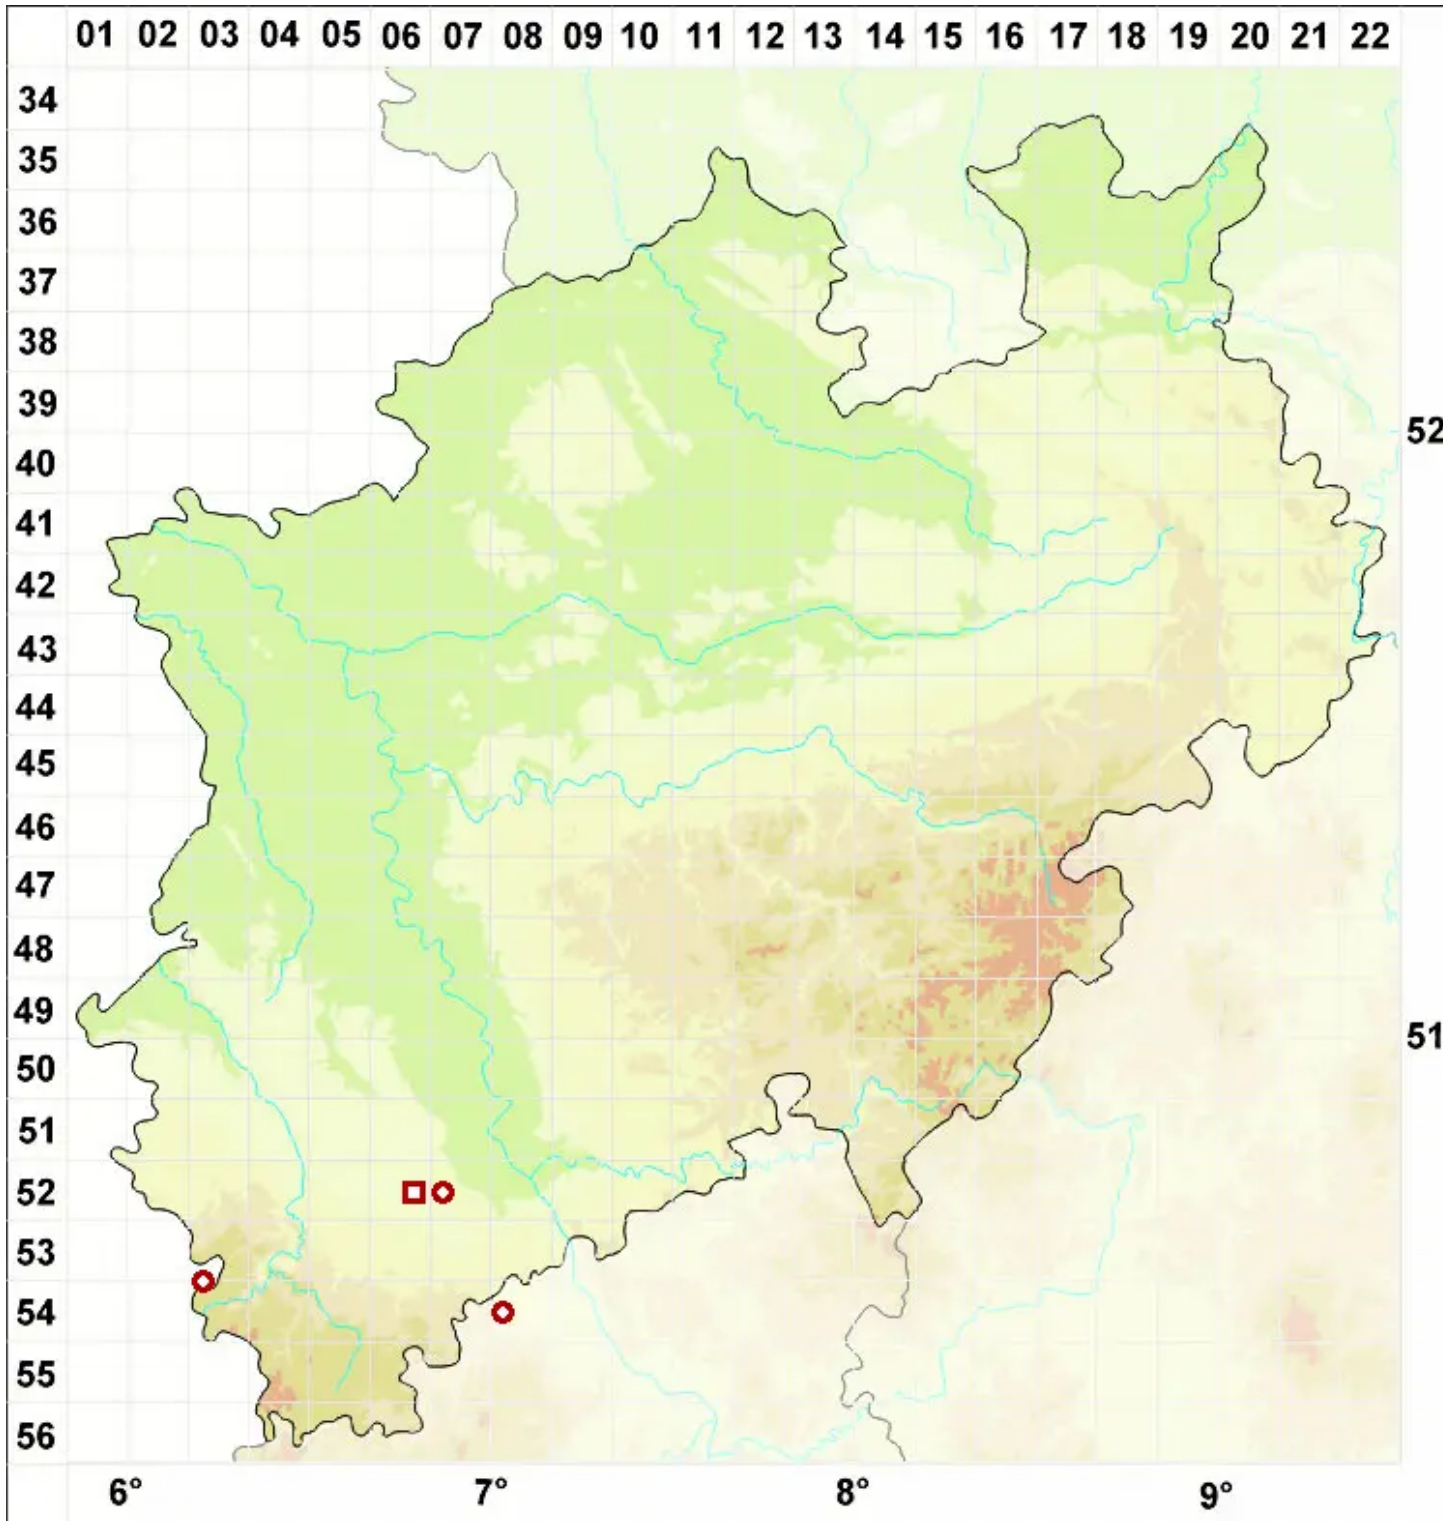

# Physcia tribacia (Ach.) Nyl.

Dreilappige Schwielenflechte

Legende:

**Symbole:**

Ausgefülltes Symbol:  
Zeitraum von 1980 bis heute (Aktuelle Angabe)

Leeres Symbol:  
Zeitraum vor 1980 (Altangabe)

Quadrat: Herbarbeleg