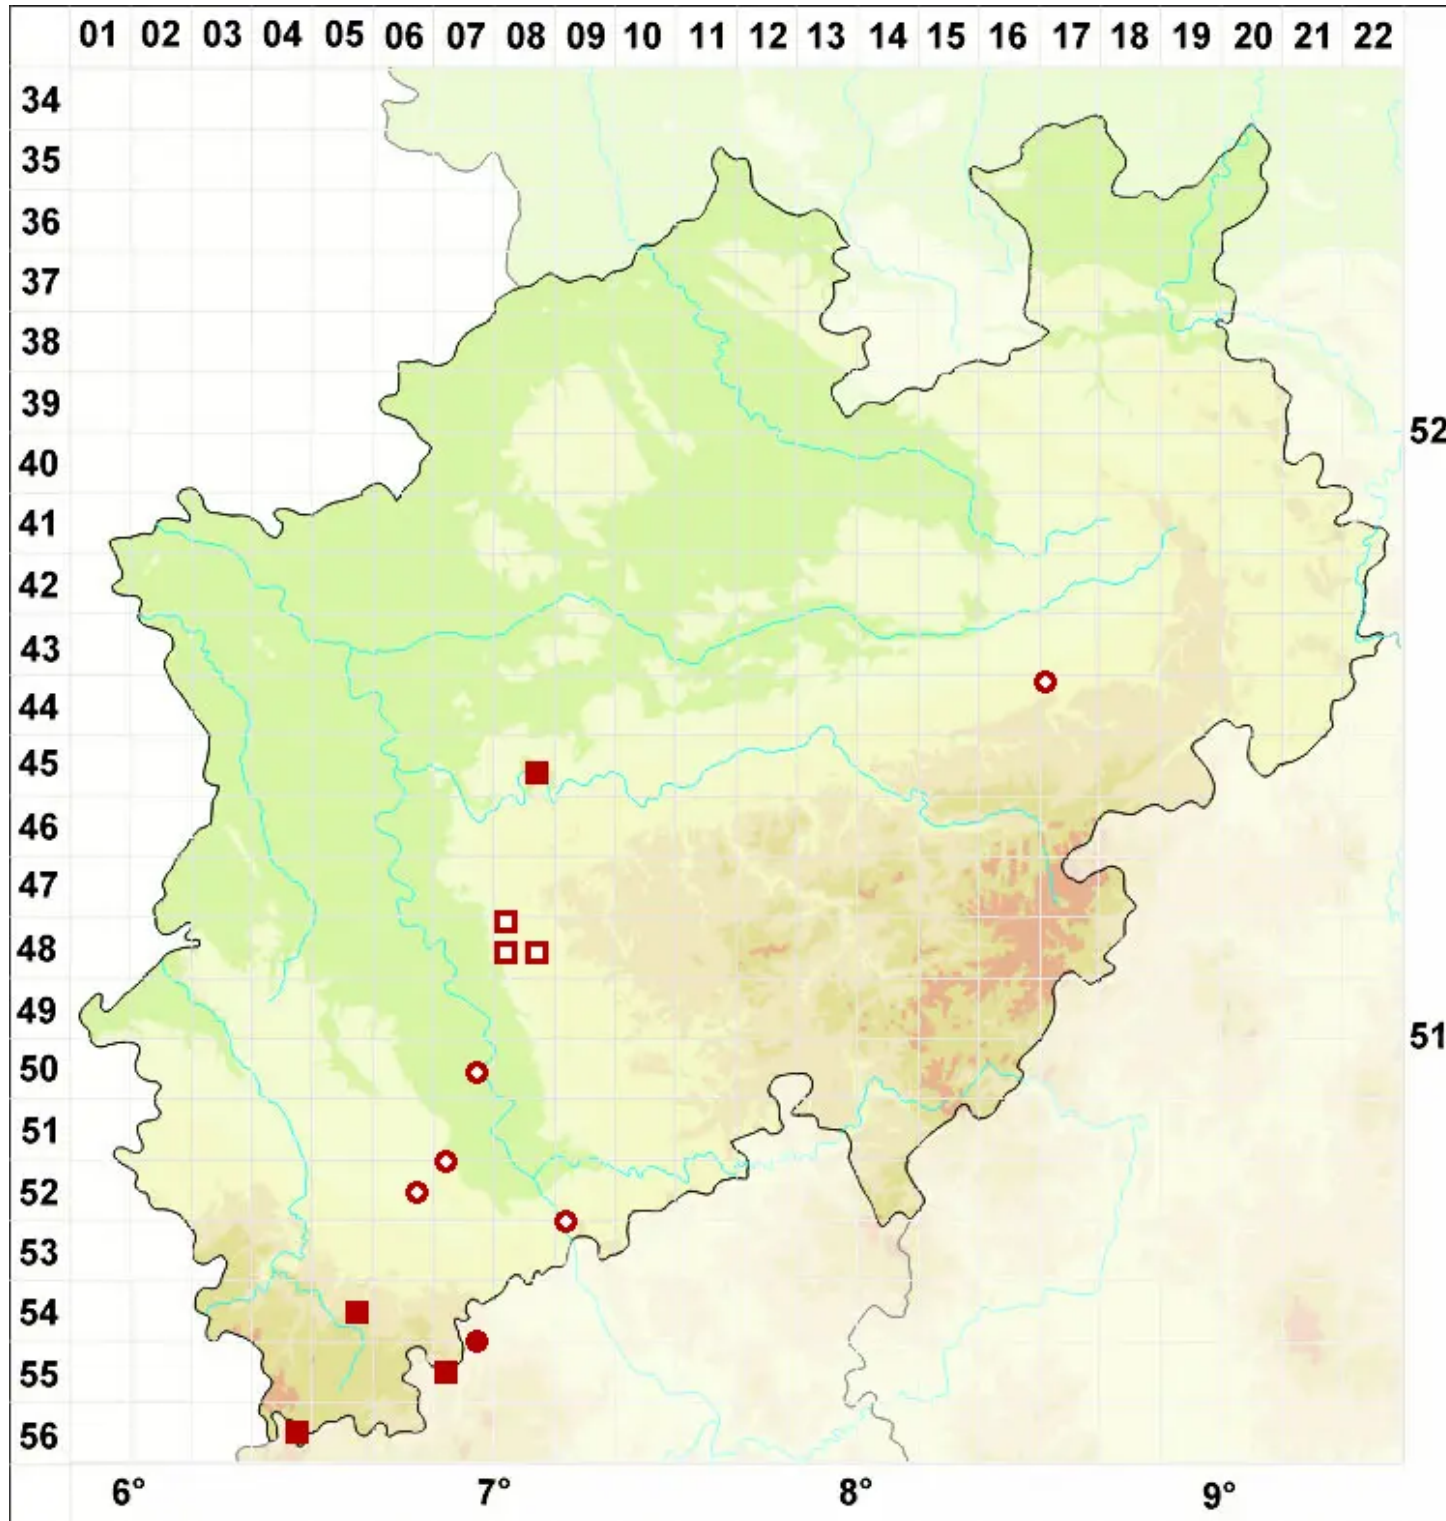

# Phaeophyscia sciastra (Ach.) Moberg

Dunkle Schwielenflechte

Legende:

- Symbole:**
- Ausgefülltes Symbol:  
Zeitraum von 1980 bis heute (Aktuelle Angabe)
  - Leeres Symbol:  
Zeitraum vor 1980 (Altangabe)
  - Quadrat: Herbarbeleg