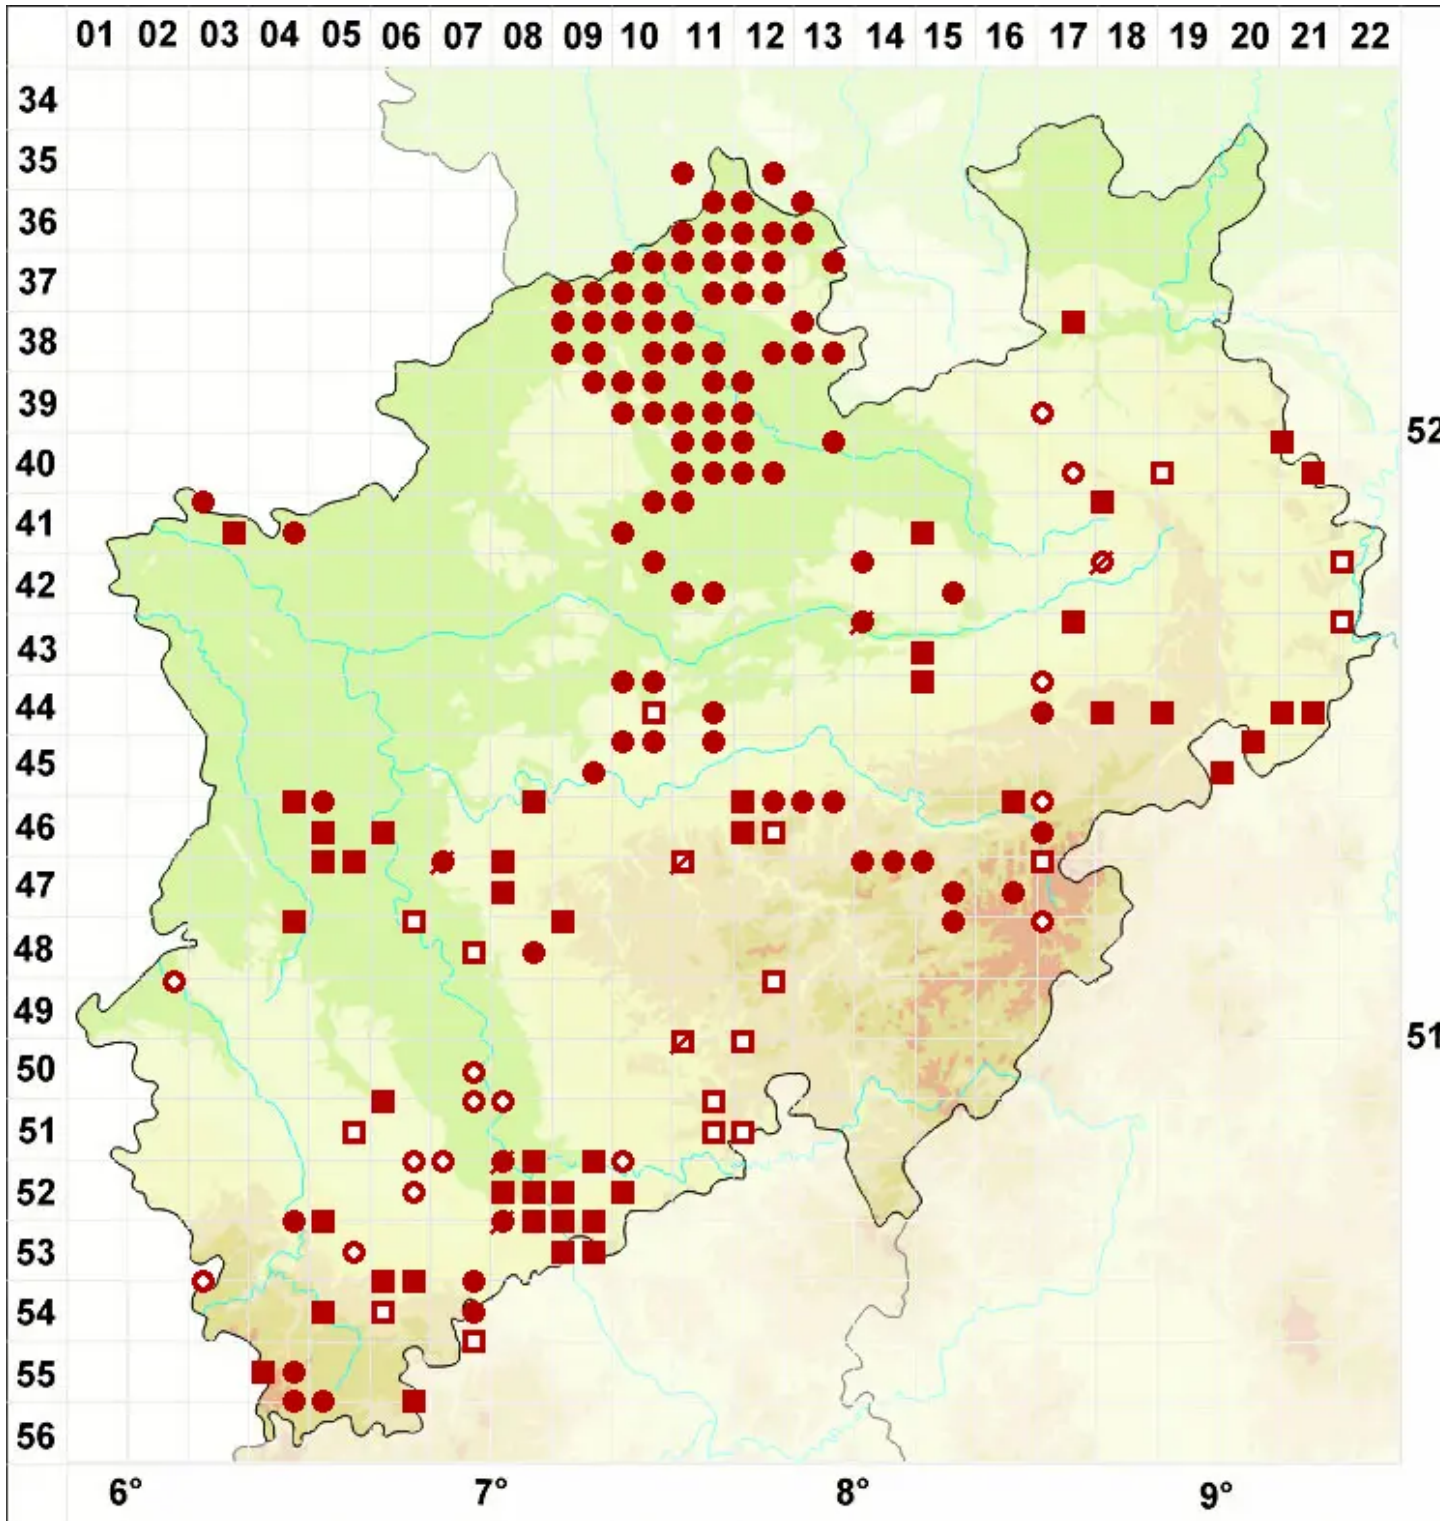

Xanthoria parietina (L.) Th. Fr.

Wand-Gelbflechte

Legende:

- Symbole:**
- Ausgefülltes Symbol:
Zeitraum von 1980 bis heute (Aktuelle Angabe)
 - Leeres Symbol:
Zeitraum vor 1980 (Altangabe)
 - Quadrat: Herbarbeleg