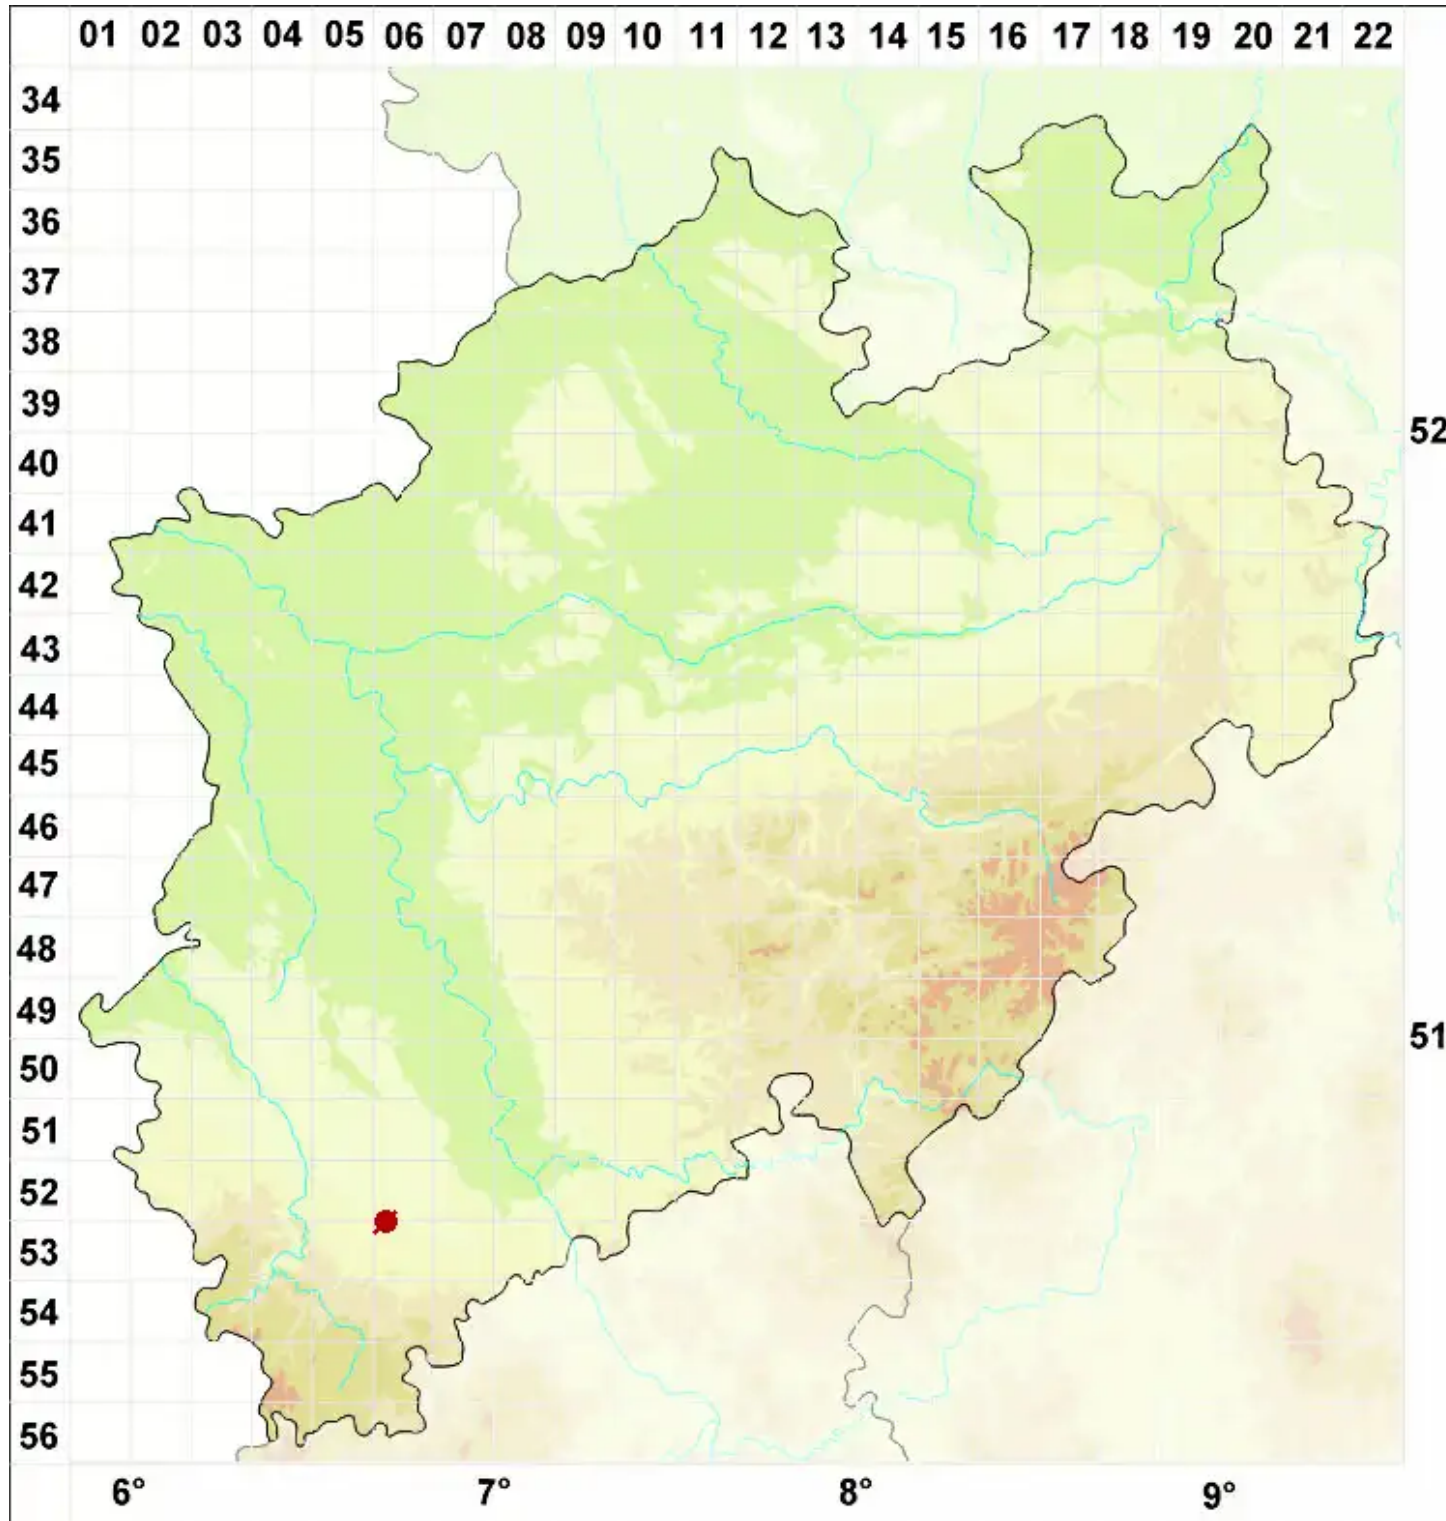

# Caloplaca lobulata (Flörke) Hellb.

Gelappter Schönfleck

Legende:

- Symbole:**
- Ausgefülltes Symbol:  
Zeitraum von 1980 bis heute (Aktuelle Angabe)
  - Leeres Symbol:  
Zeitraum vor 1980 (Altangabe)
  - Quadrat: Herbarbeleg