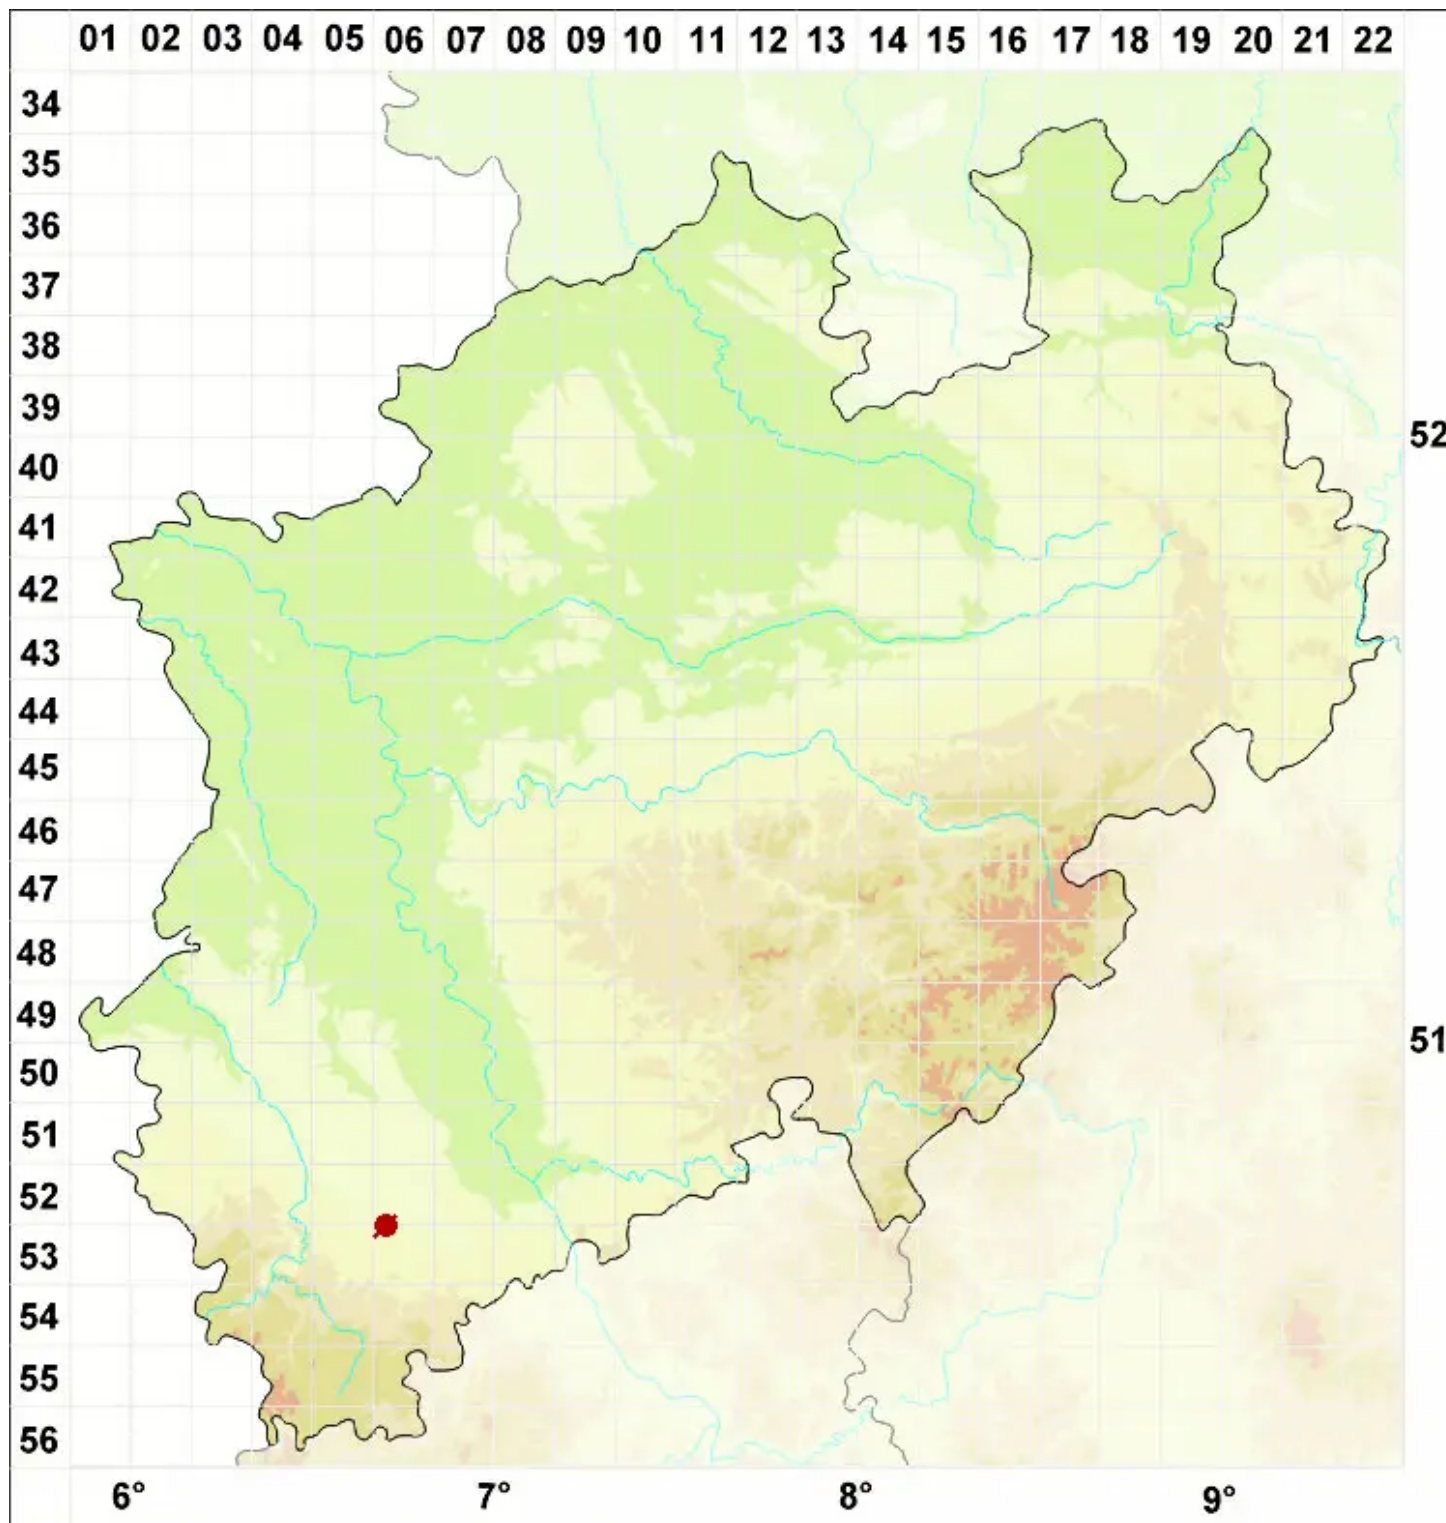

Caloplaca lobulata (Flörke) Hellb.

Gelappter Schönfleck

Legende:

- Symbole:**
Ausgefülltes Symbol:
Zeitraum von 1980 bis heute (Aktuelle Angabe)
Leeres Symbol:
Zeitraum vor 1980 (Altangabe)
Quadrat: Herbarbeleg