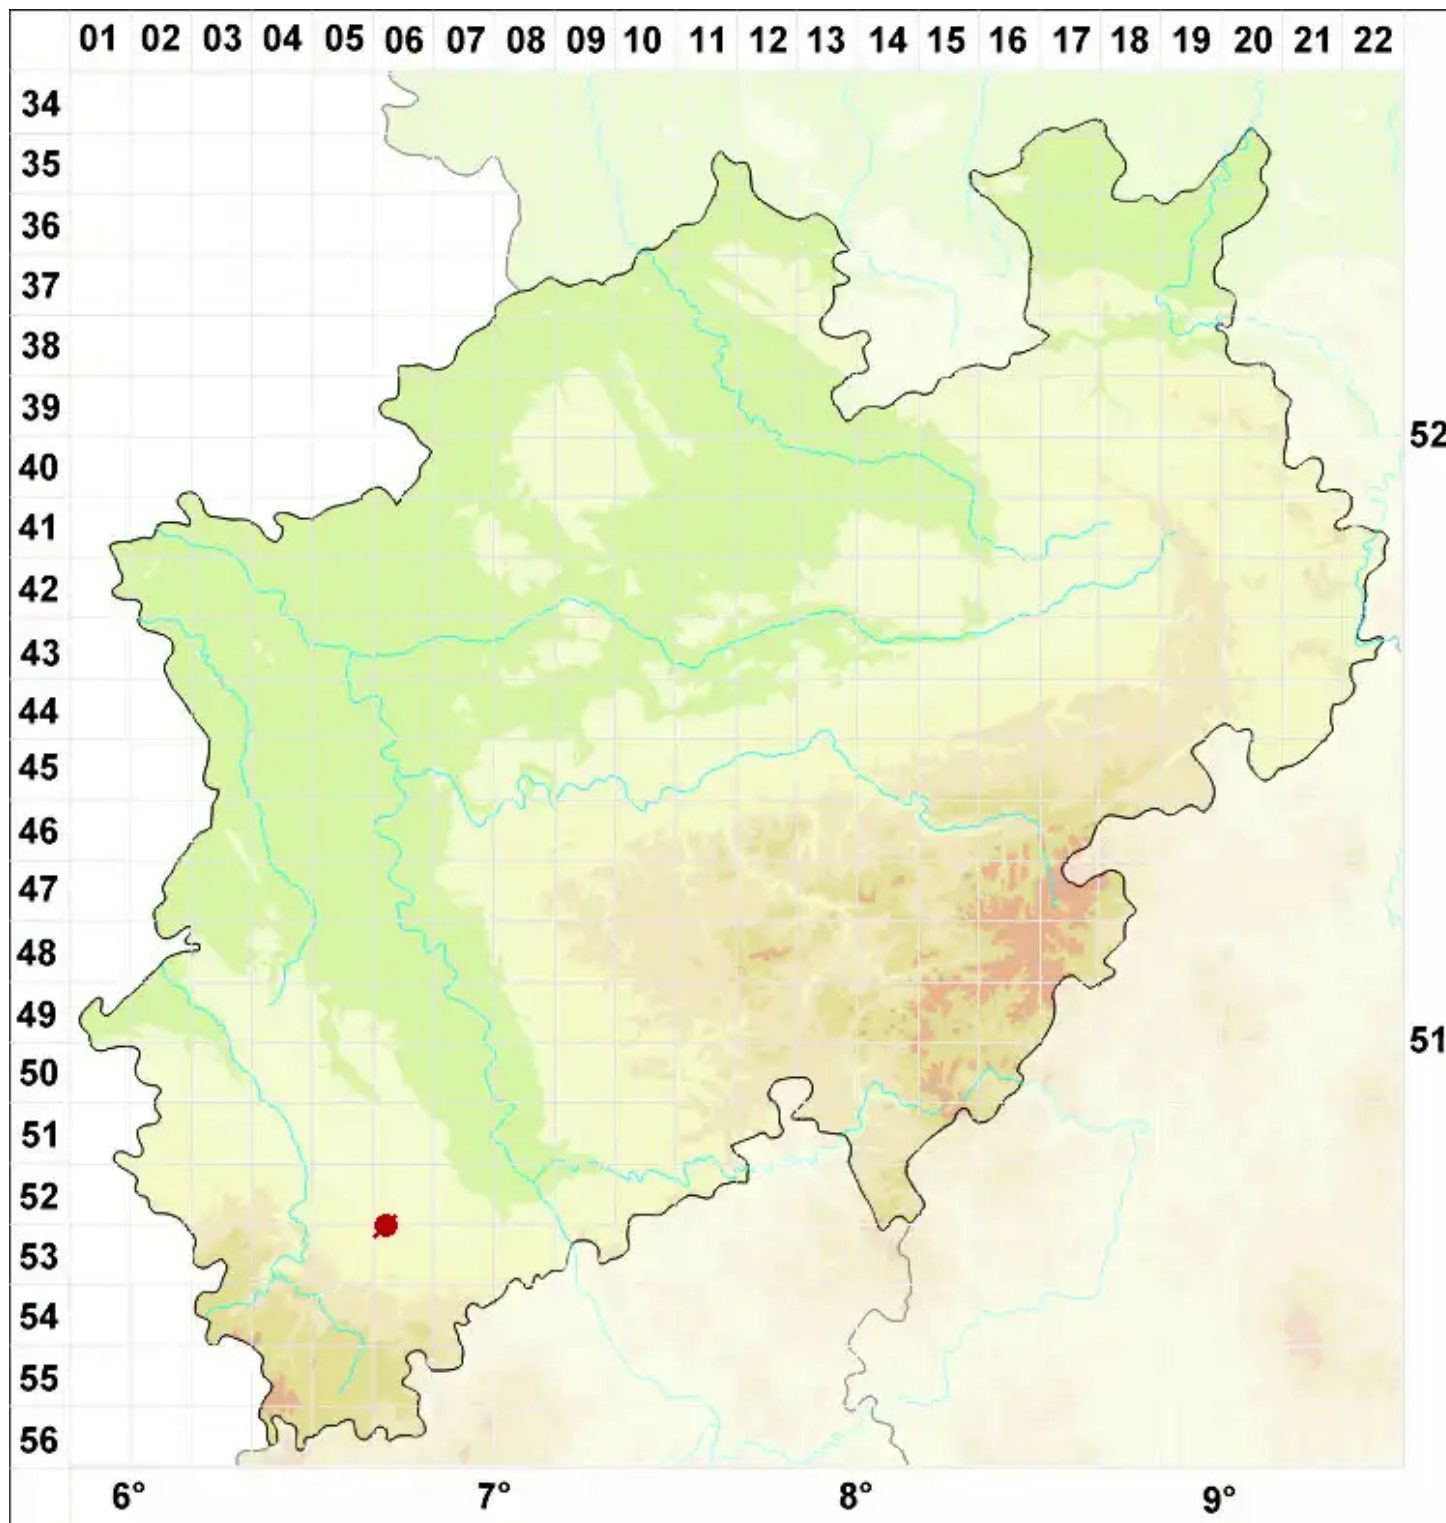

Caloplaca lobulata (Flörke) Hellb.

Gelappter Schönfleck

Legende:

Symbole:

Ausgefülltes Symbol:
Zeitraum von 1980 bis heute (Aktuelle Angabe)

Leeres Symbol:
Zeitraum vor 1980 (Altangabe)

Quadrat: Herbarbeleg