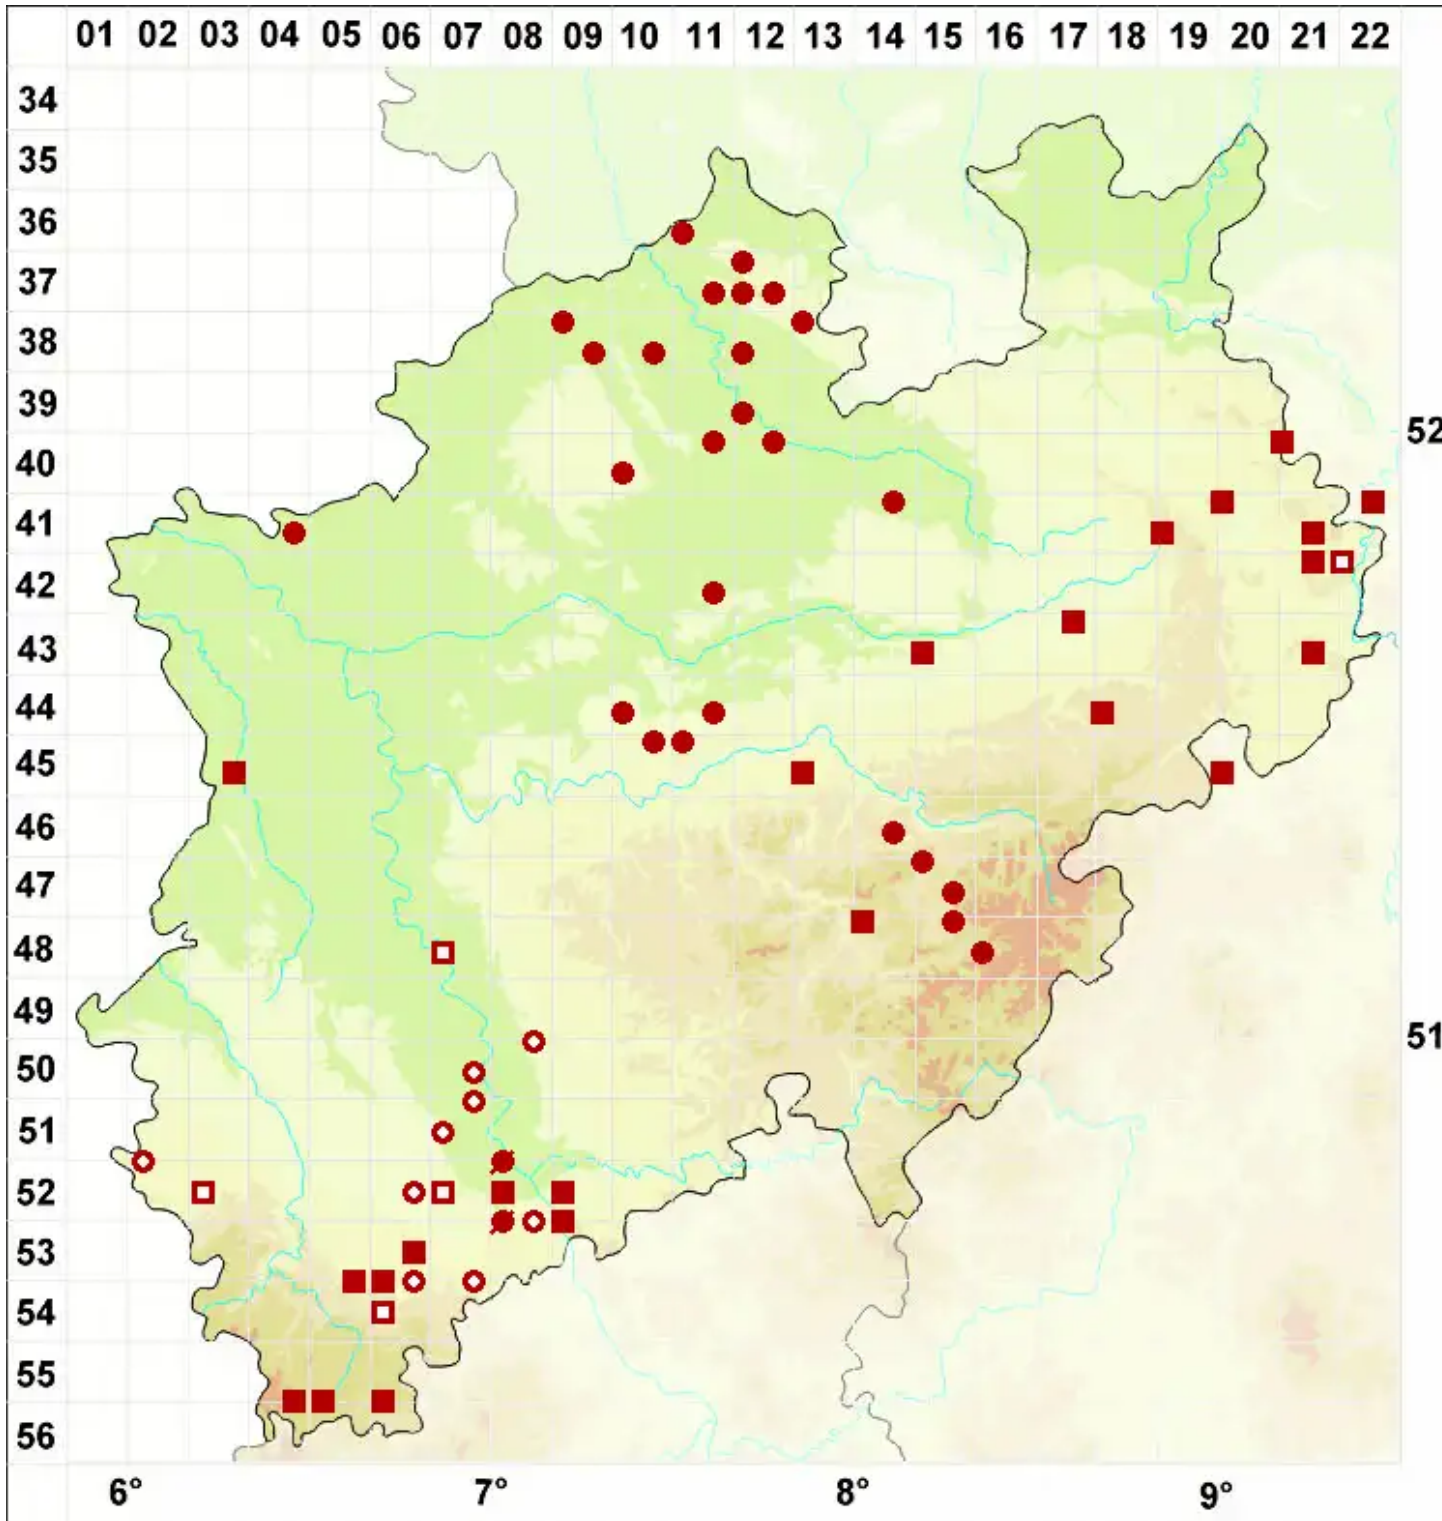

Physconia grisea (Lam.) Poelt

Graue Raureifflechte

Legende:

- Symbole:**
- Ausgefülltes Symbol:
Zeitraum von 1980 bis heute (Aktuelle Angabe)
 - Leeres Symbol:
Zeitraum vor 1980 (Altangabe)
 - Quadrat: Herbarbeleg