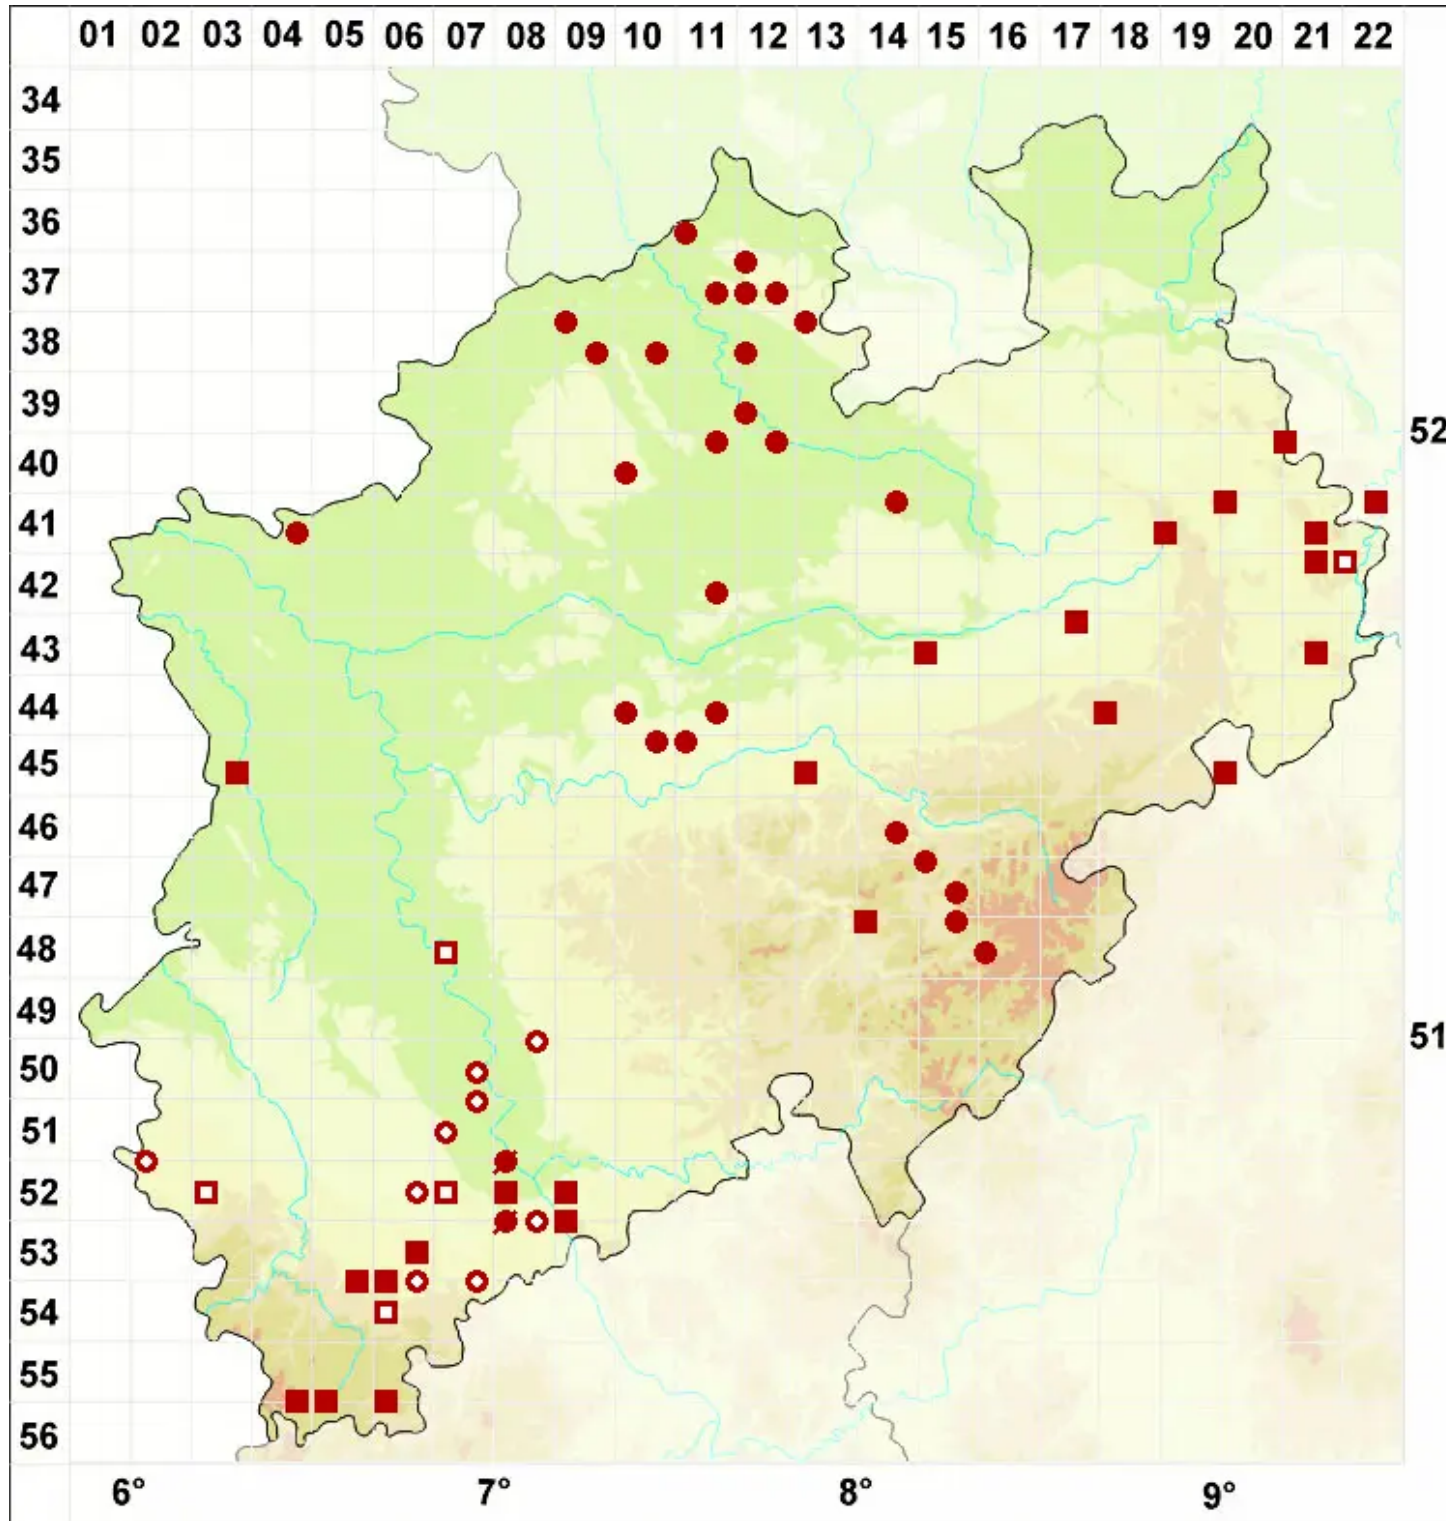

Physconia grisea (Lam.) Poelt

Graue Raureifflechte

Legende:

Symbole:

Ausgefülltes Symbol:
Zeitraum von 1980 bis heute (Aktuelle Angabe)

Leeres Symbol:
Zeitraum vor 1980 (Altangabe)

Quadrat: Herbarbeleg