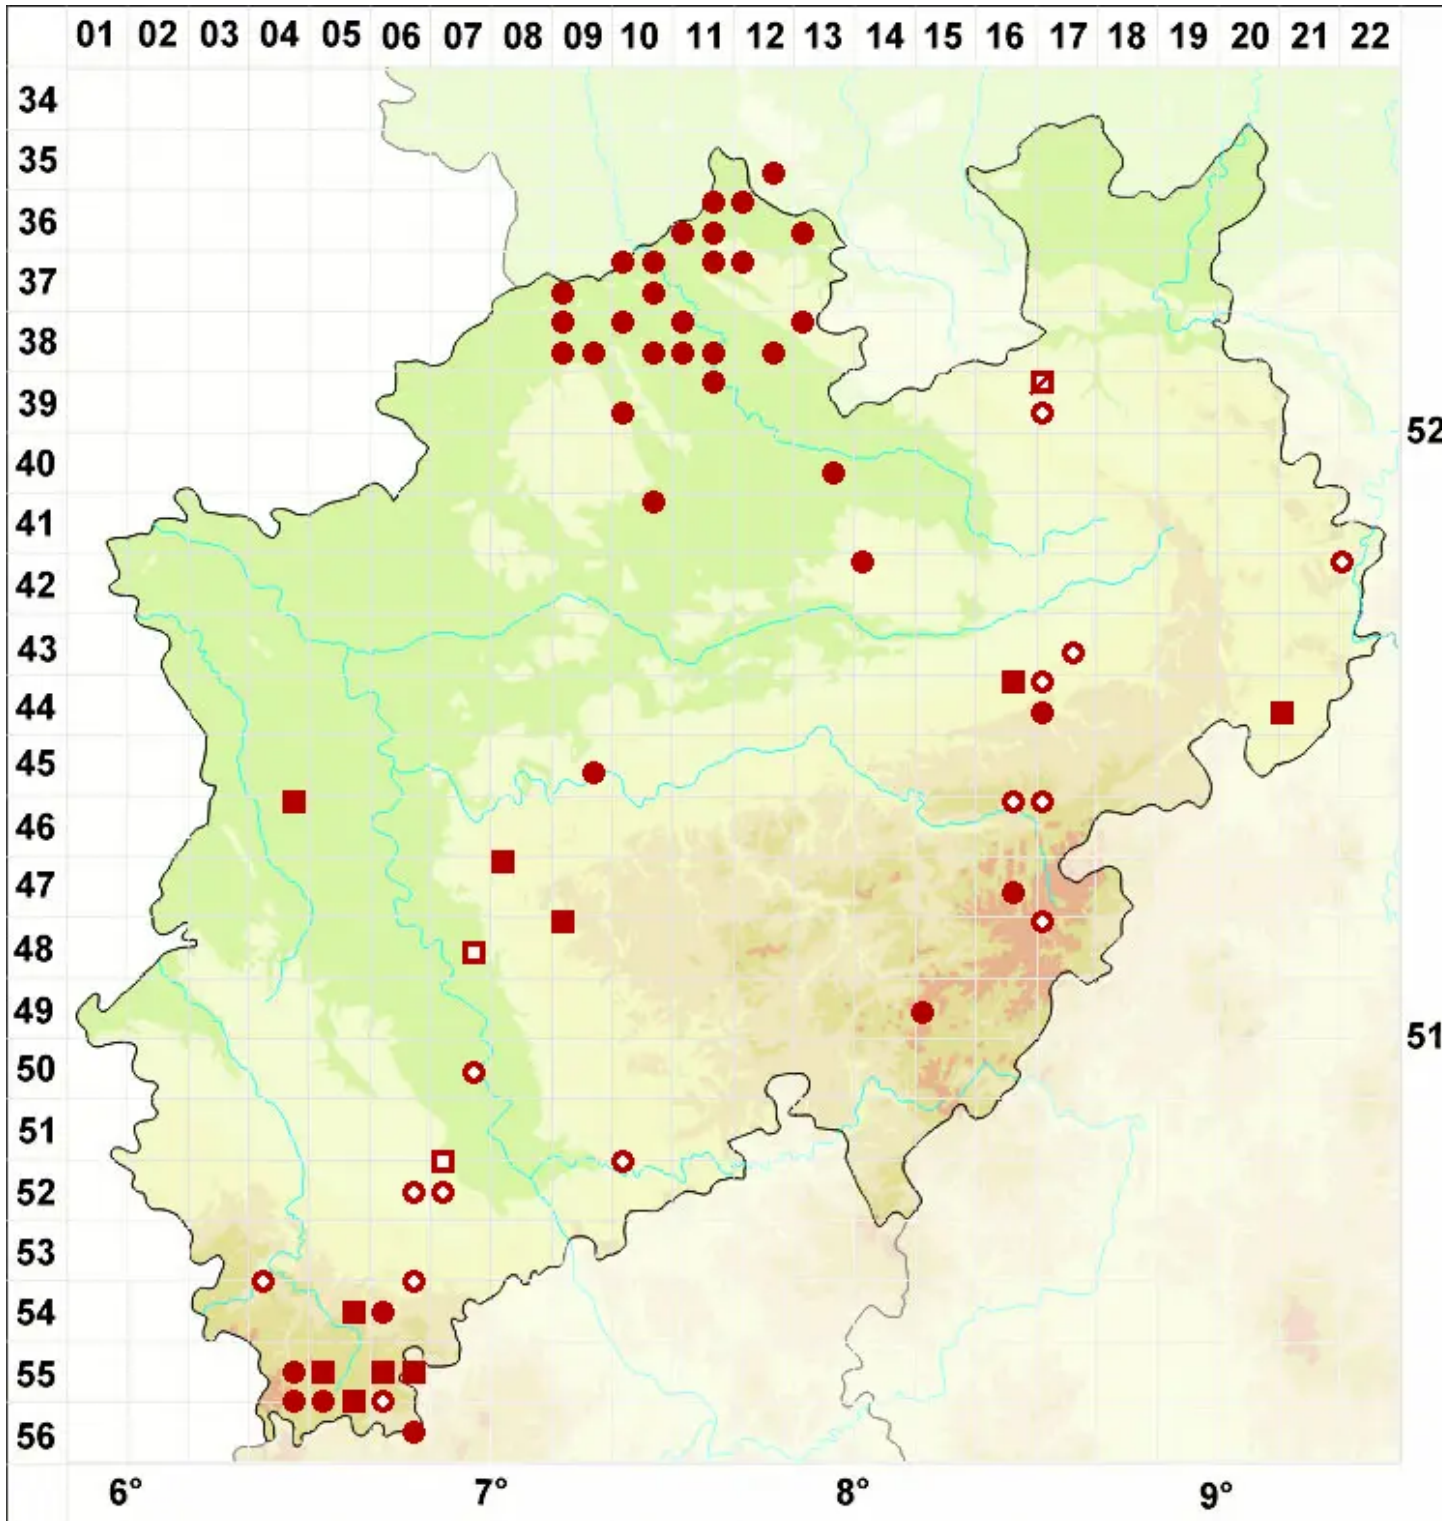

# Xanthoria elegans (Link) Th. Fr.

Zierliche Gelbflechte

Legende:

- Symbole:**  
Ausgefülltes Symbol:  
Zeitraum von 1980 bis heute (Aktuelle Angabe)  
Leeres Symbol:  
Zeitraum vor 1980 (Altangabe)  
Quadrat: Herbarbeleg