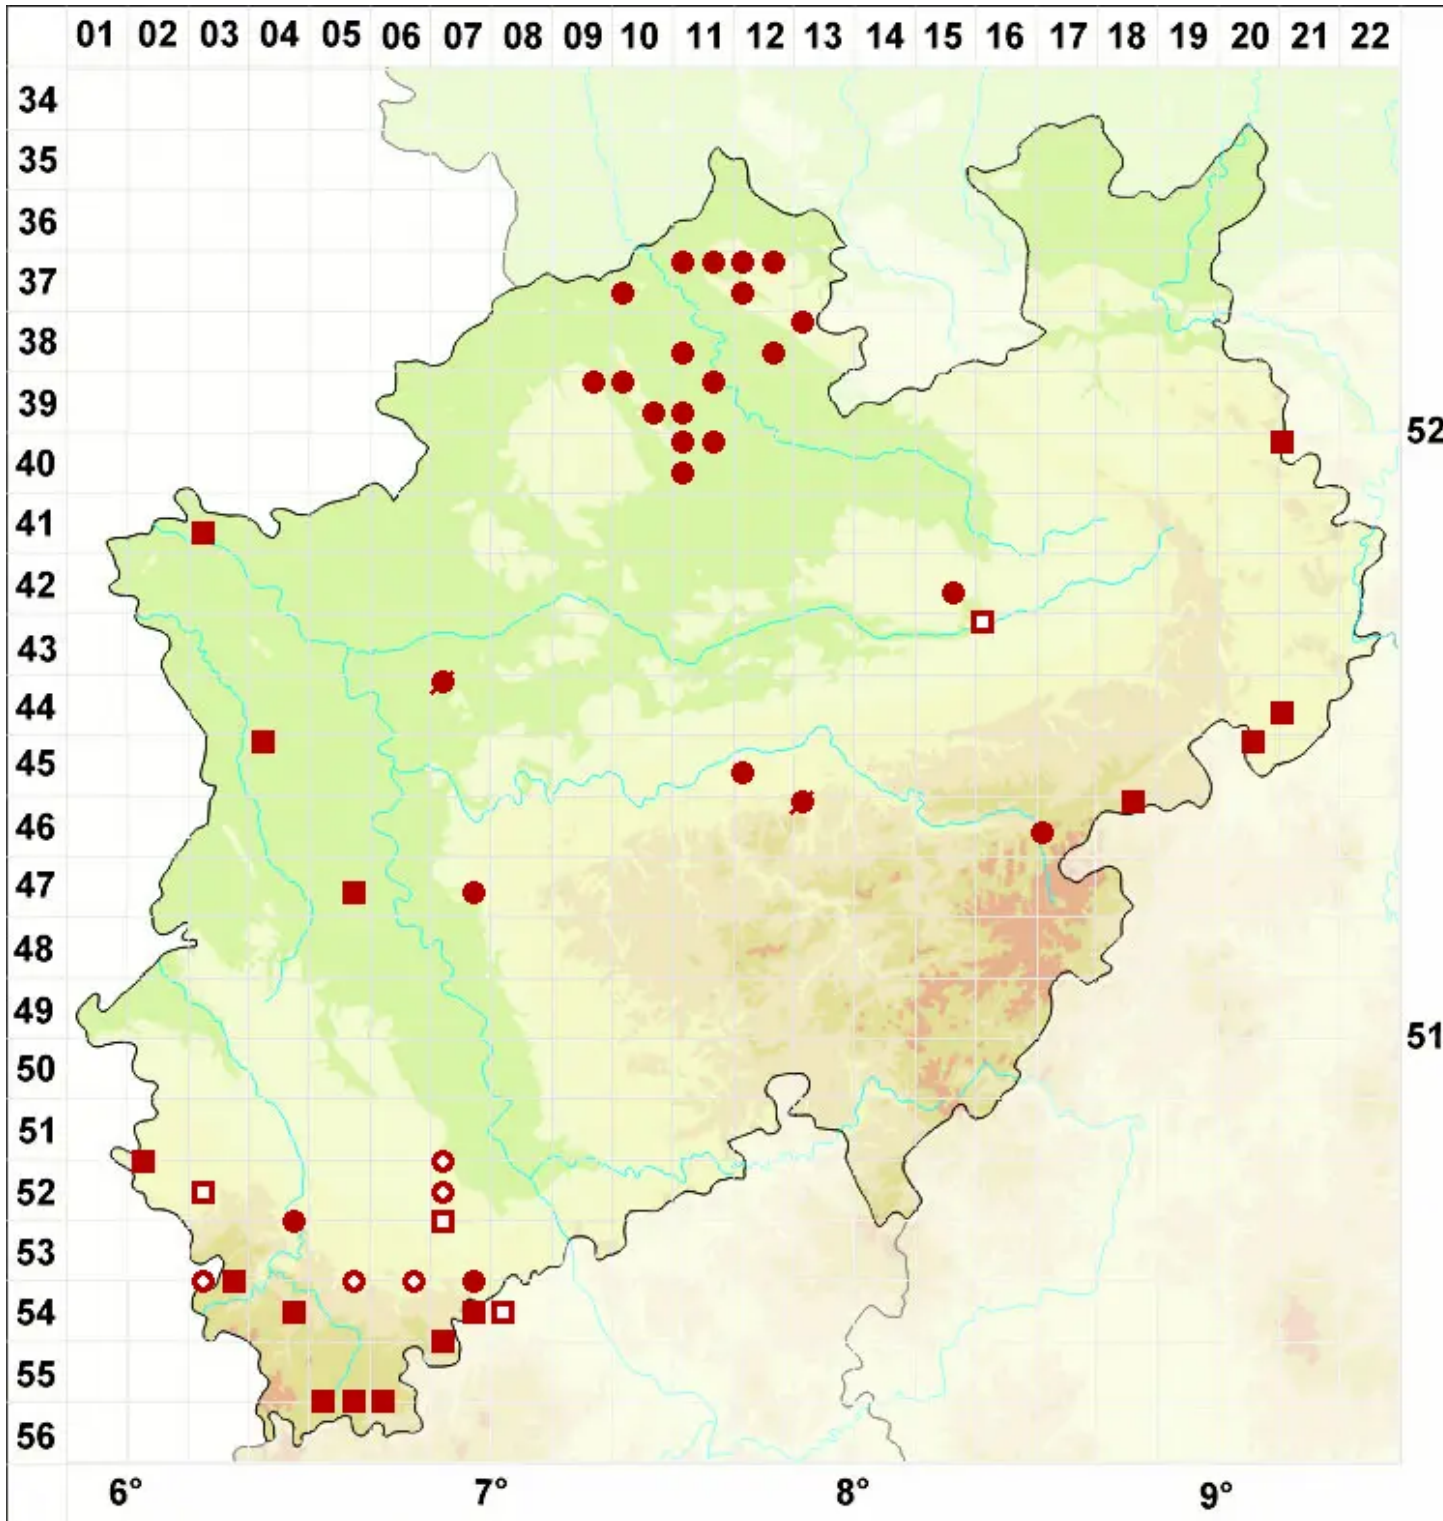

# Physcia dubia (Hoffm.) Lettau

Zweifelhafte Schwielenflechte

Legende:

**Symbole:**  
Ausgefülltes Symbol:  
Zeitraum von 1980 bis heute (Aktuelle Angabe)  
Leeres Symbol:  
Zeitraum vor 1980 (Altangabe)  
Quadrat: Herbarbeleg