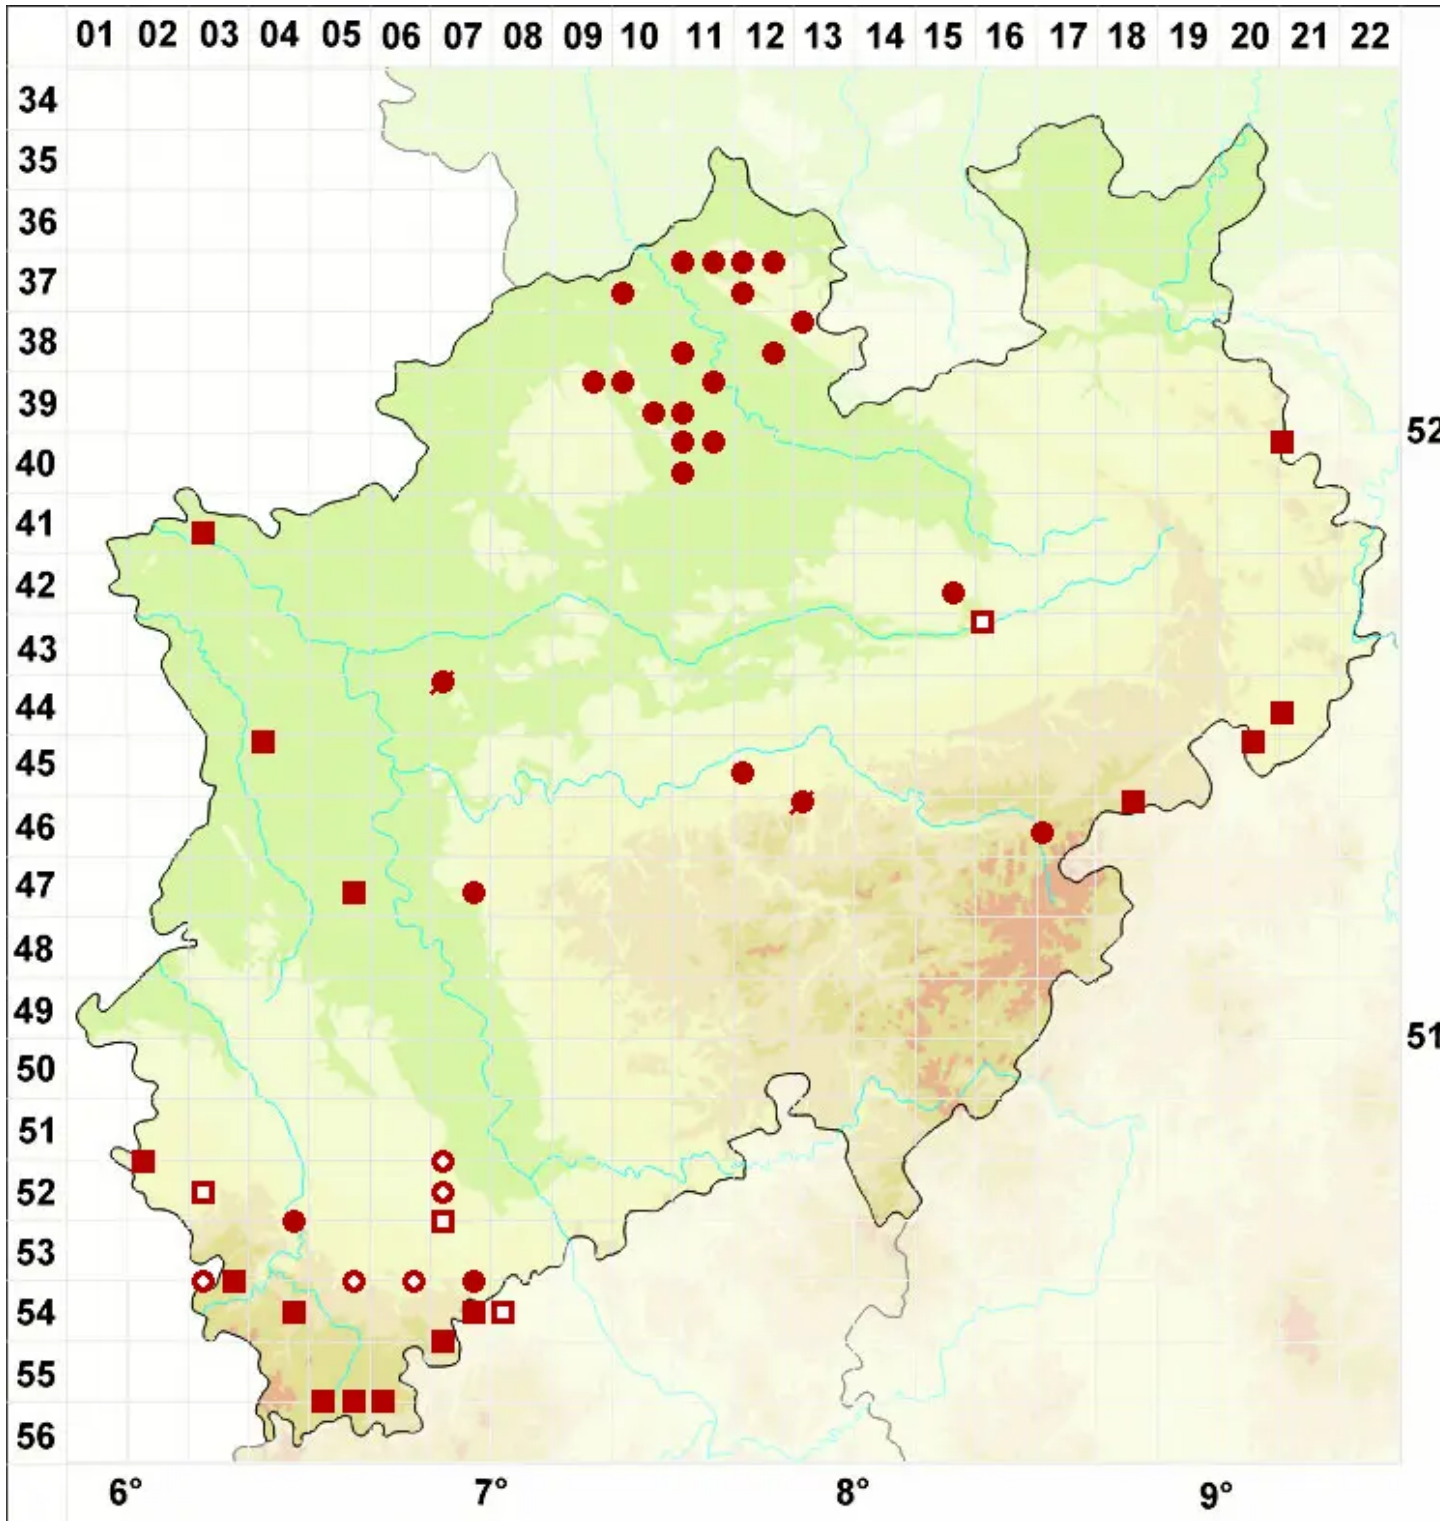

Physcia dubia (Hoffm.) Lettau

Zweifelhafte Schwielenflechte

Legende:

- Symbole:**
- Ausgefülltes Symbol:
Zeitraum von 1980 bis heute (Aktuelle Angabe)
 - Leeres Symbol:
Zeitraum vor 1980 (Altangabe)
 - Quadrat: Herbarbeleg