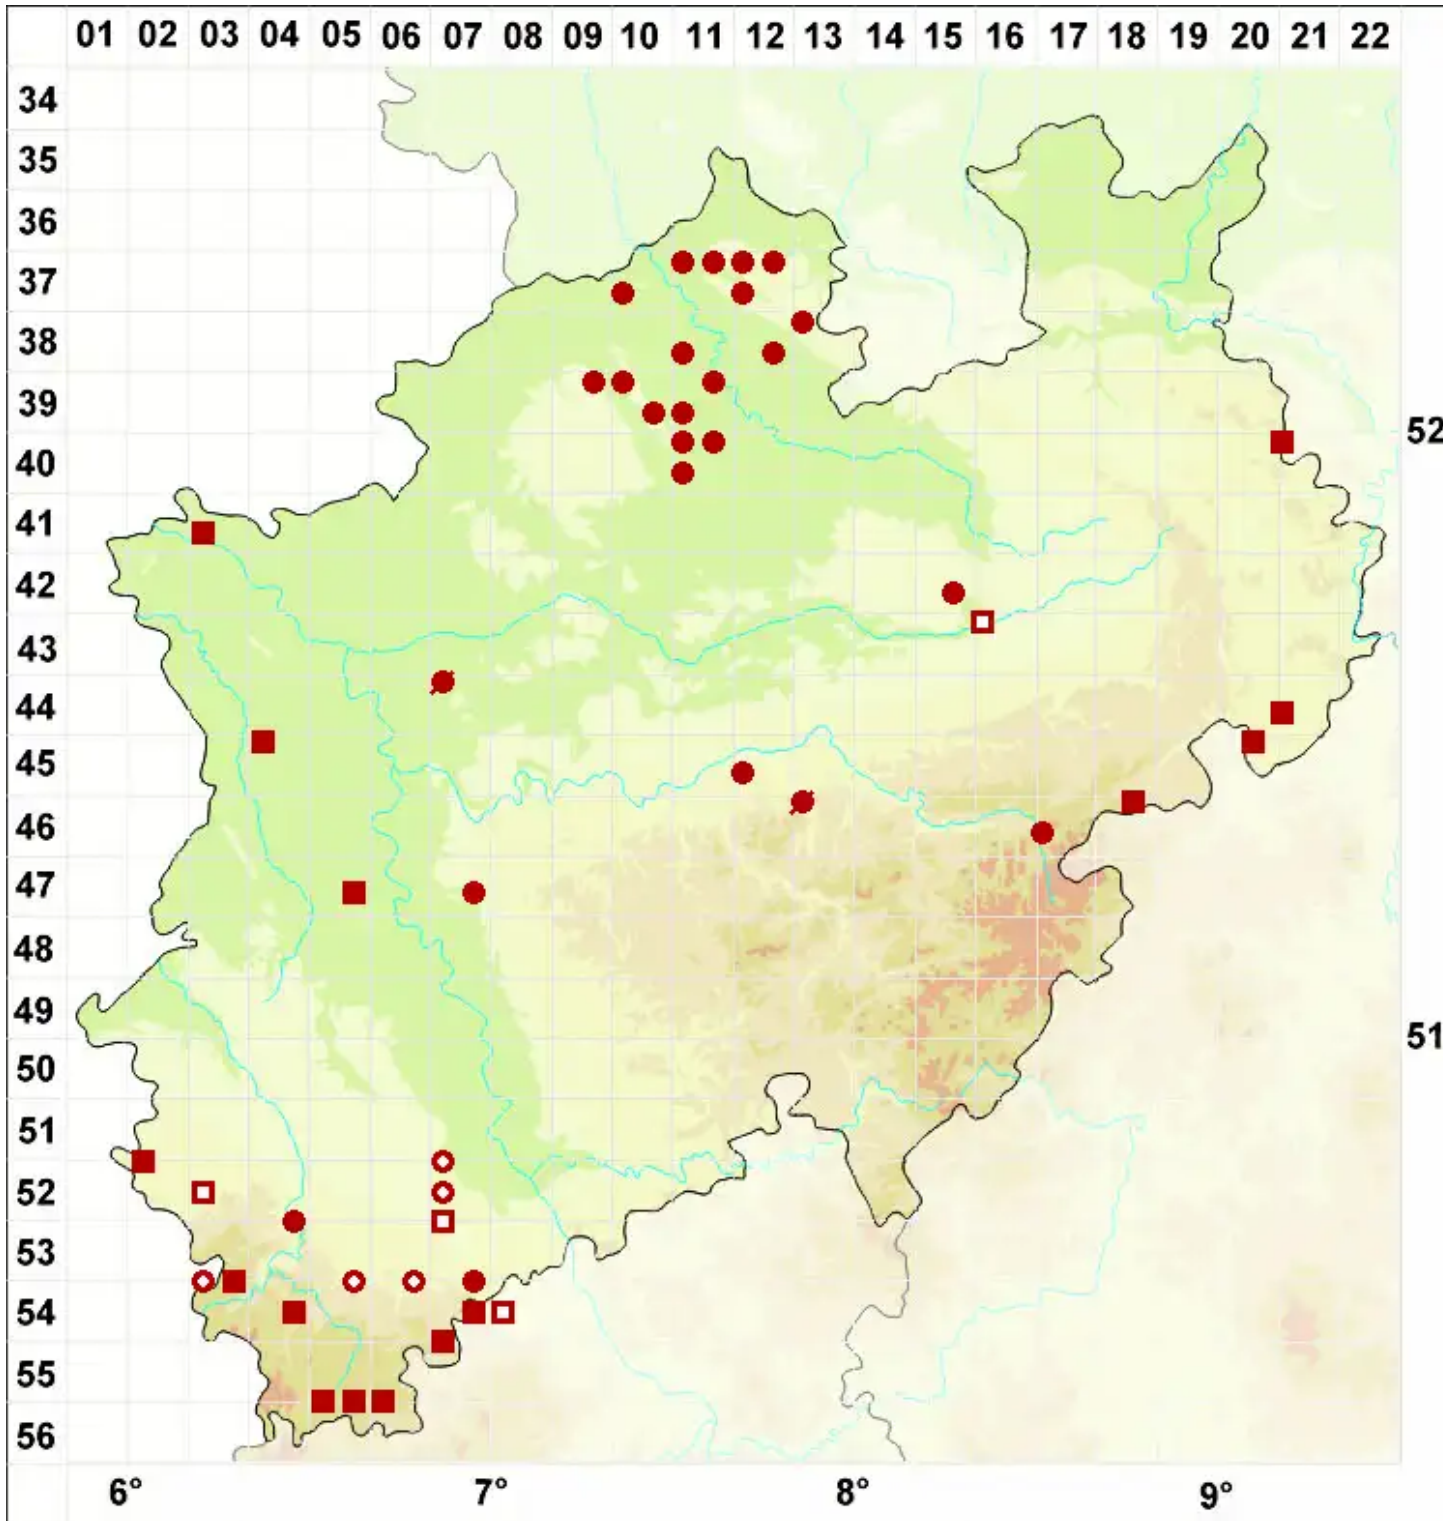

# Physcia dubia (Hoffm.) Lettau

Zweifelhafte Schwielenflechte

Legende:

- Symbole:**
- Ausgefülltes Symbol:  
Zeitraum von 1980 bis heute (Aktuelle Angabe)
  - Leeres Symbol:  
Zeitraum vor 1980 (Altangabe)
  - Quadrat: Herbarbeleg