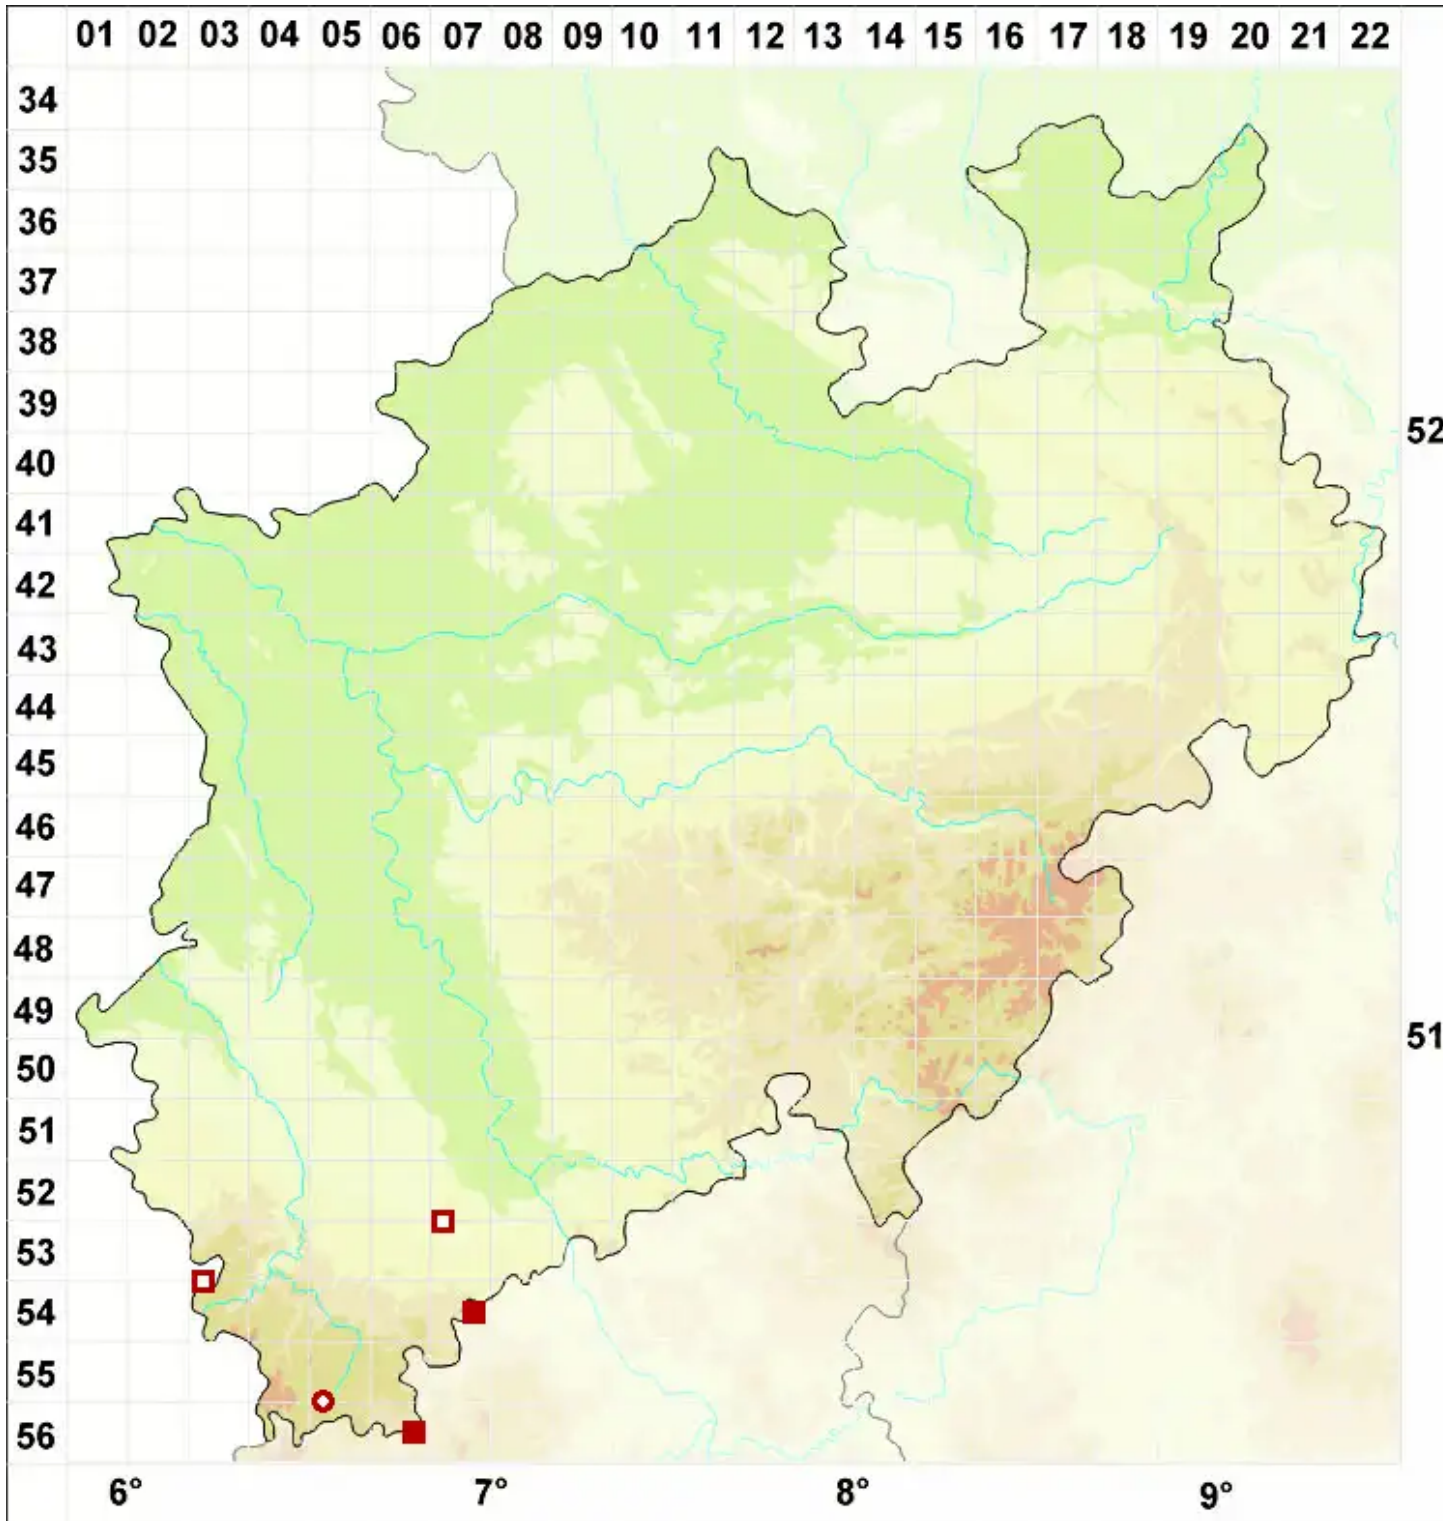

# Physcia dimidiata (Arnold) Nyl.

Geteilte Schwielenflechte

Legende:

- Symbole:**  
Ausgefülltes Symbol:  
Zeitraum von 1980 bis heute (Aktuelle Angabe)  
Leeres Symbol:  
Zeitraum vor 1980 (Altangabe)  
Quadrat: Herbarbeleg