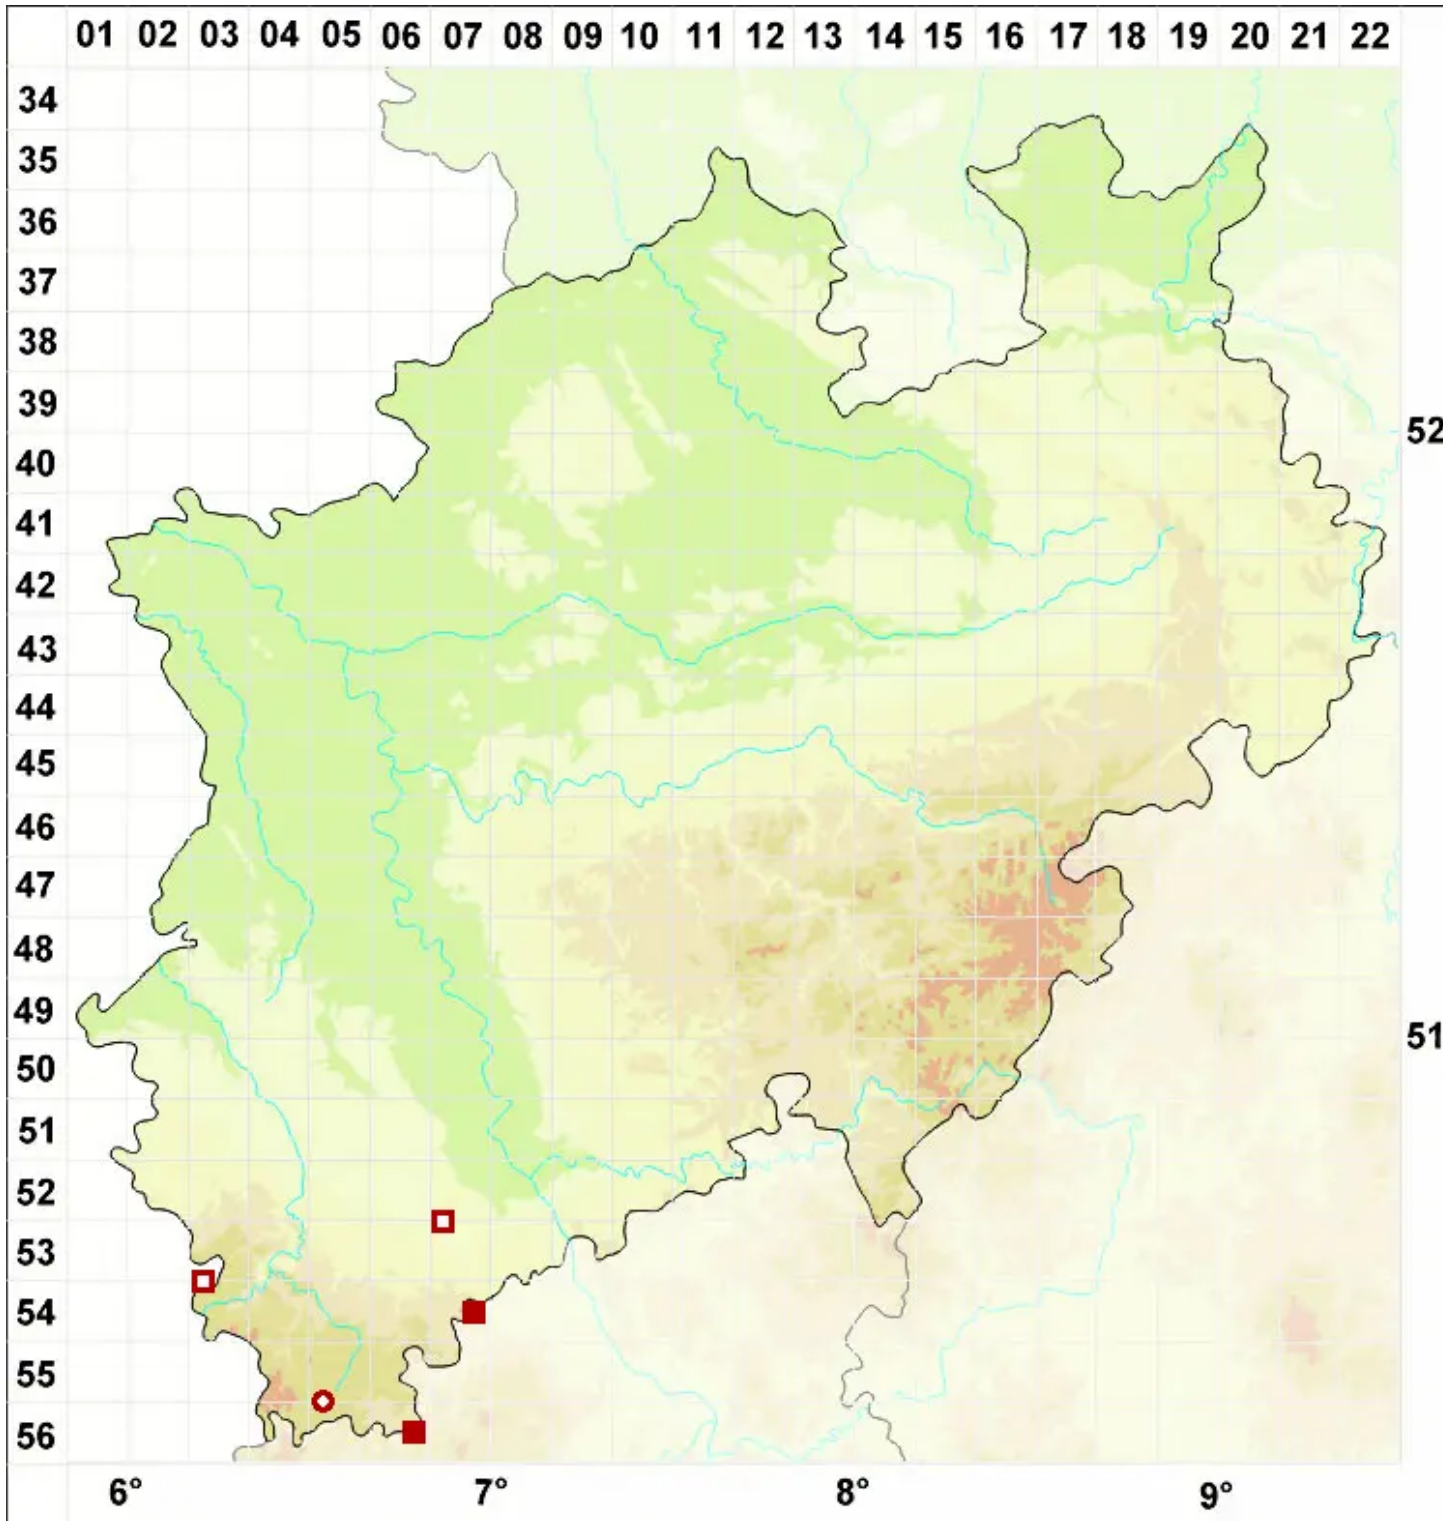

Physcia dimidiata (Arnold) Nyl.

Geteilte Schwielenflechte

Legende:

Symbole:
Ausgefülltes Symbol:
Zeitraum von 1980 bis heute (Aktuelle Angabe)
Leeres Symbol:
Zeitraum vor 1980 (Altangabe)
Quadrat: Herbarbeleg