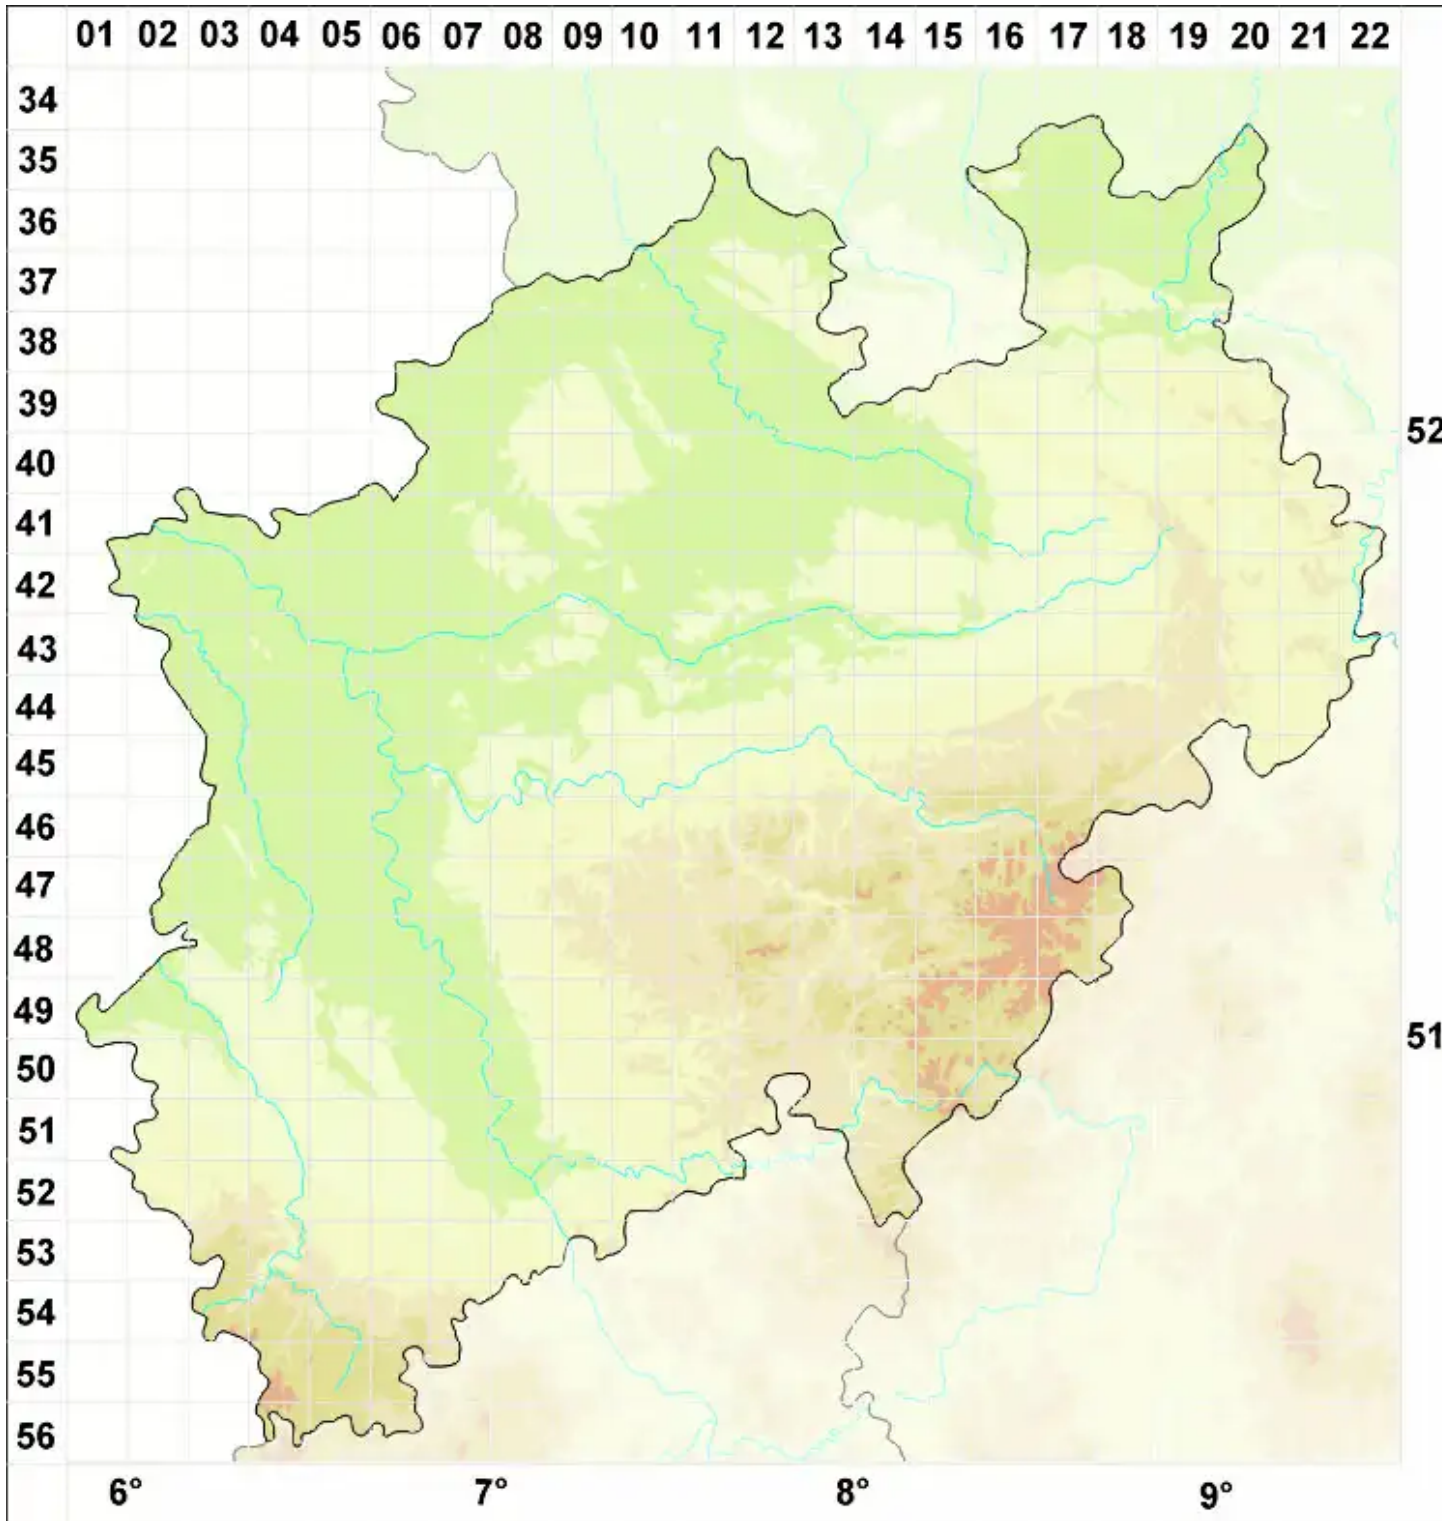

# Didymocyrtis ramalinae (Roberge ex Desm.) Ertz, Diederich &

Legende:

- Symbole:**  
Ausgefülltes Symbol:  
Zeitraum von 1980 bis heute (Aktuelle Angabe)  
Leeres Symbol:  
Zeitraum vor 1980 (Altangabe)  
Quadrat: Herbarbeleg