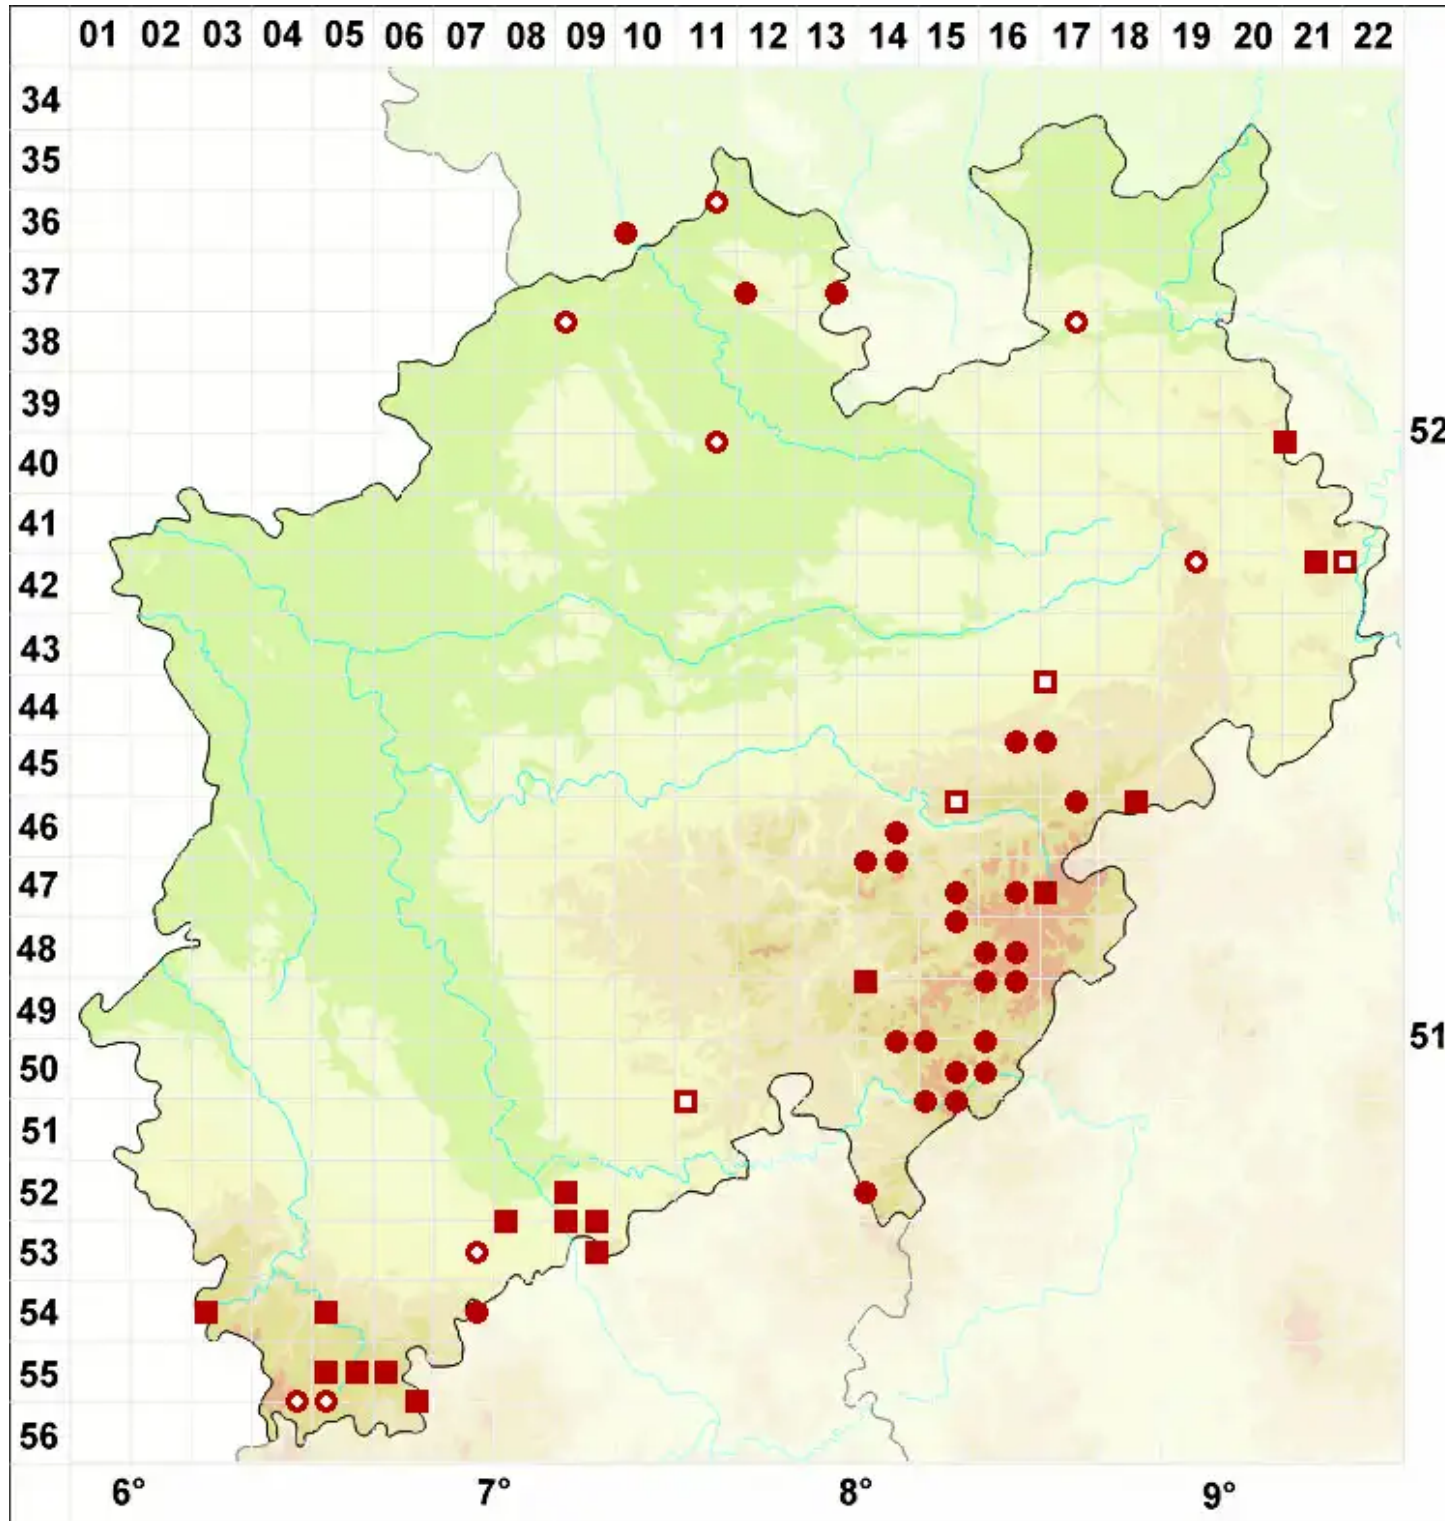

Phlyctis argena (Spreng.) Flot.

Gewöhnlicher Silberfleck

Legende:

- Symbole:**
Ausgefülltes Symbol:
Zeitraum von 1980 bis heute (Aktuelle Angabe)
Leeres Symbol:
Zeitraum vor 1980 (Altangabe)
Quadrat: Herbarbeleg