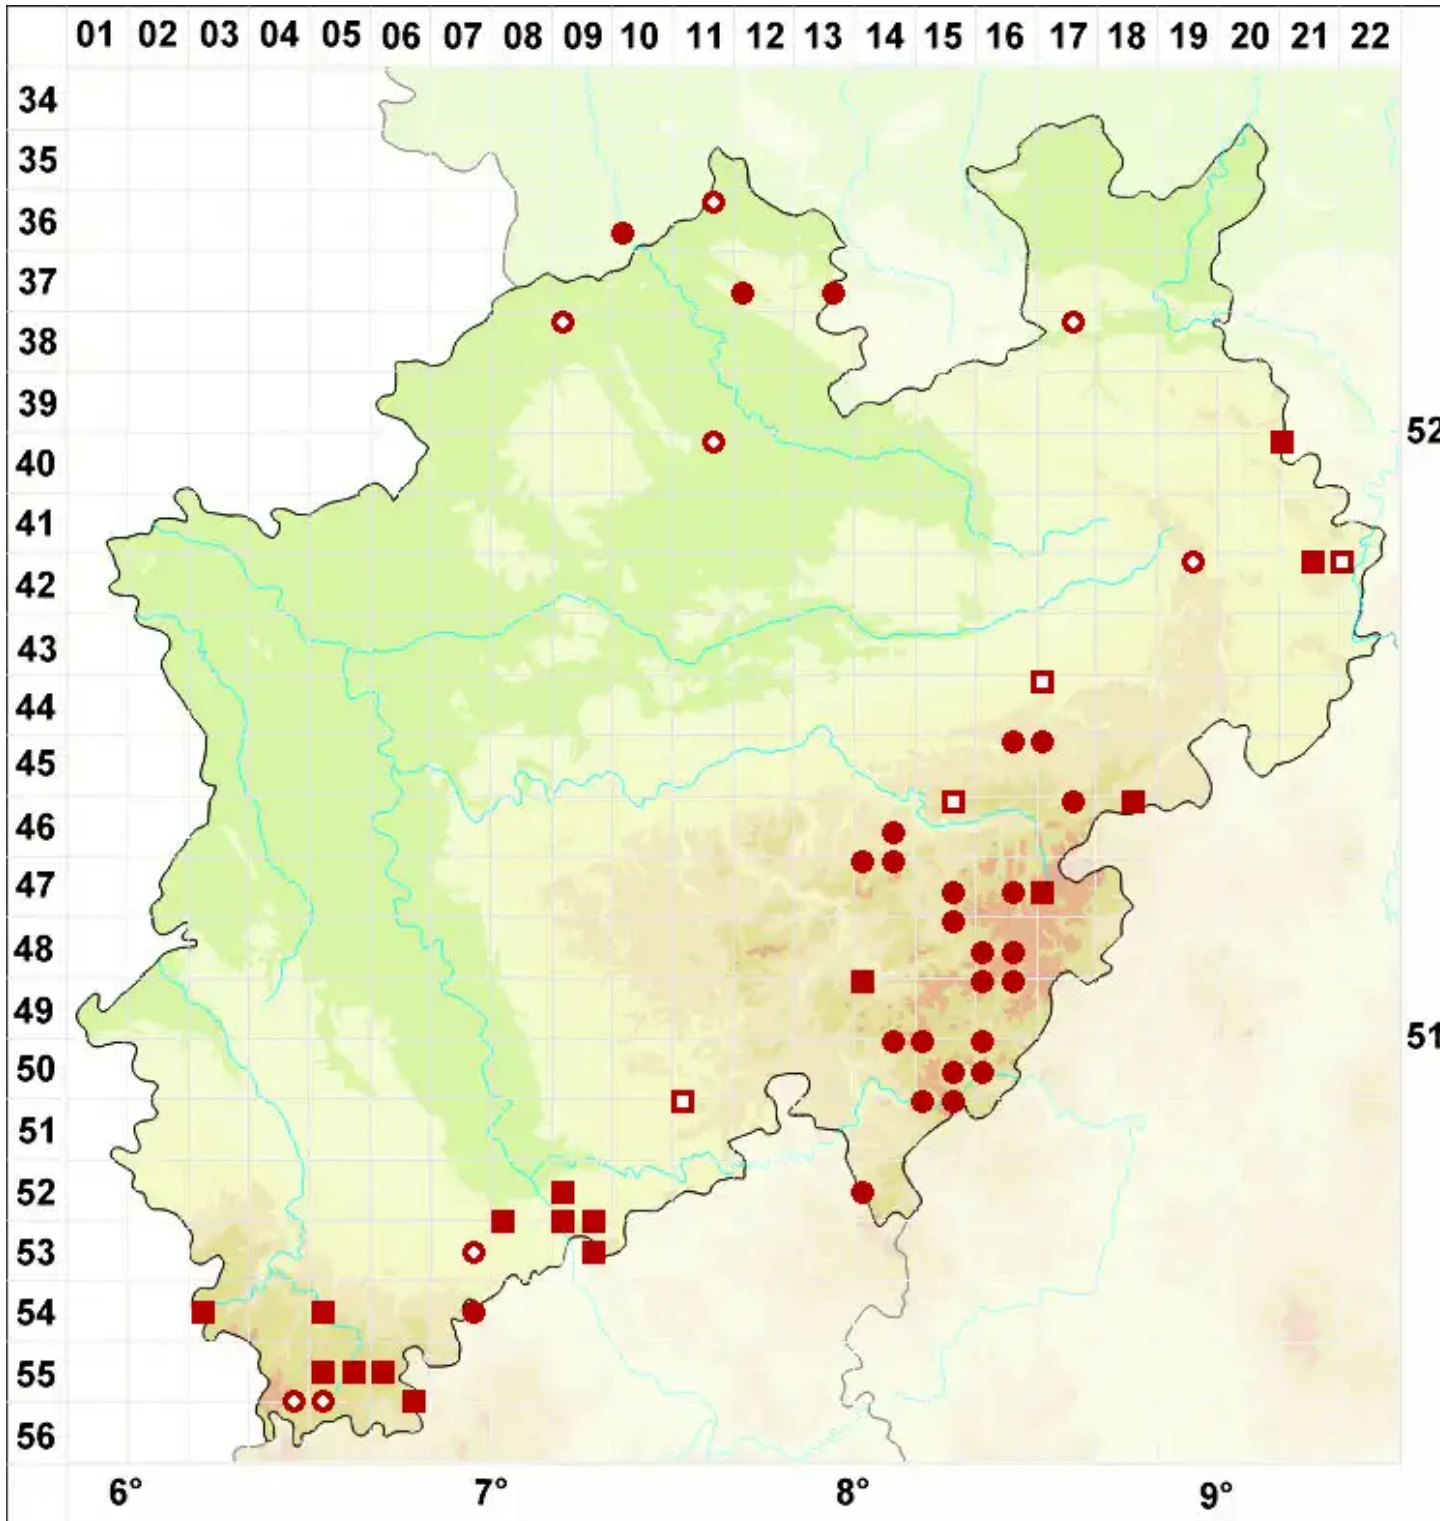

Phlyctis argena (Spreng.) Flot.

Gewöhnlicher Silberfleck

Legende:

- Symbole:**
- Ausgefülltes Symbol:
Zeitraum von 1980 bis heute (Aktuelle Angabe)
 - Leeres Symbol:
Zeitraum vor 1980 (Altangabe)
 - Quadrat: Herbarbeleg