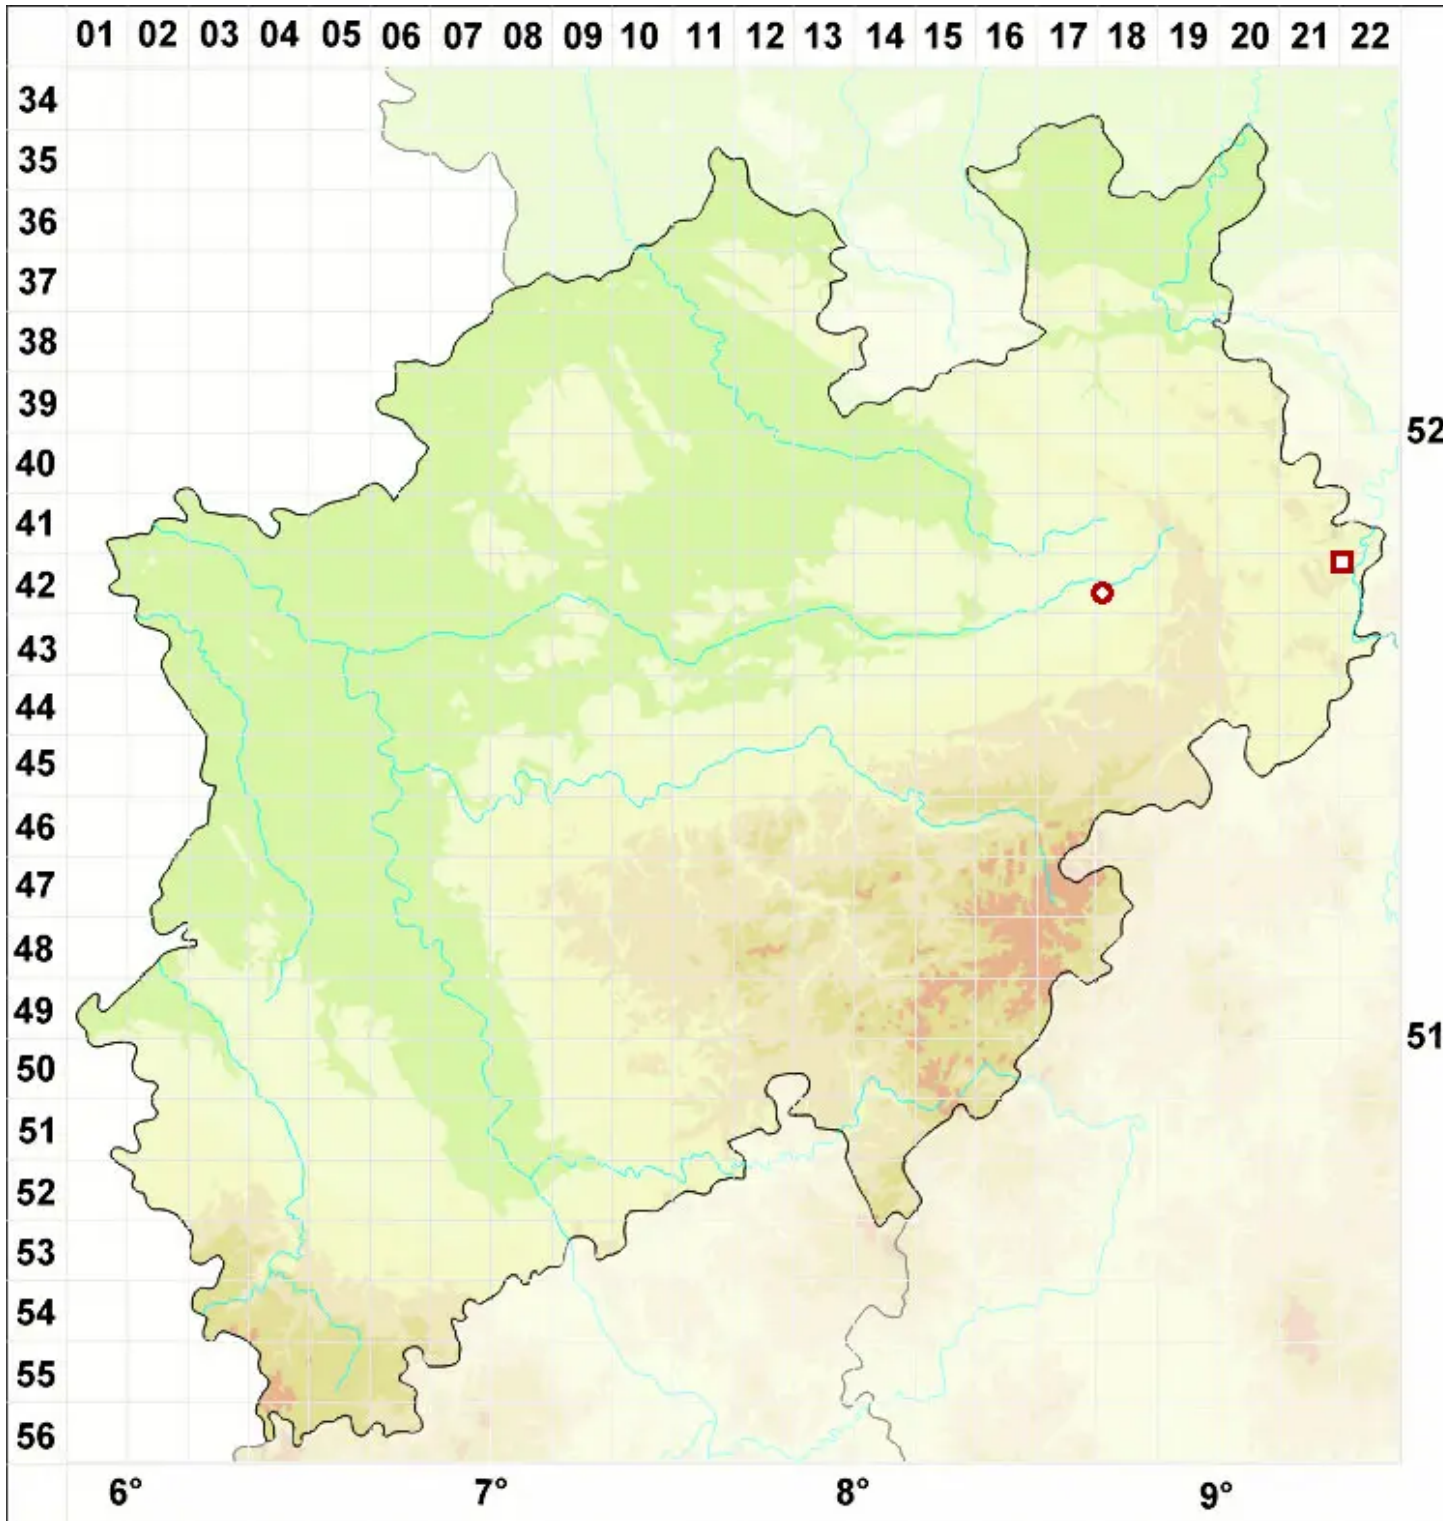

Phlyctis agelaea (Ach.) Flot.

Prächtiger Silberfleck

Legende:

- Symbole:**
- Ausgefülltes Symbol:
Zeitraum von 1980 bis heute (Aktuelle Angabe)
 - Leeres Symbol:
Zeitraum vor 1980 (Altangabe)
 - Quadrat: Herbarbeleg