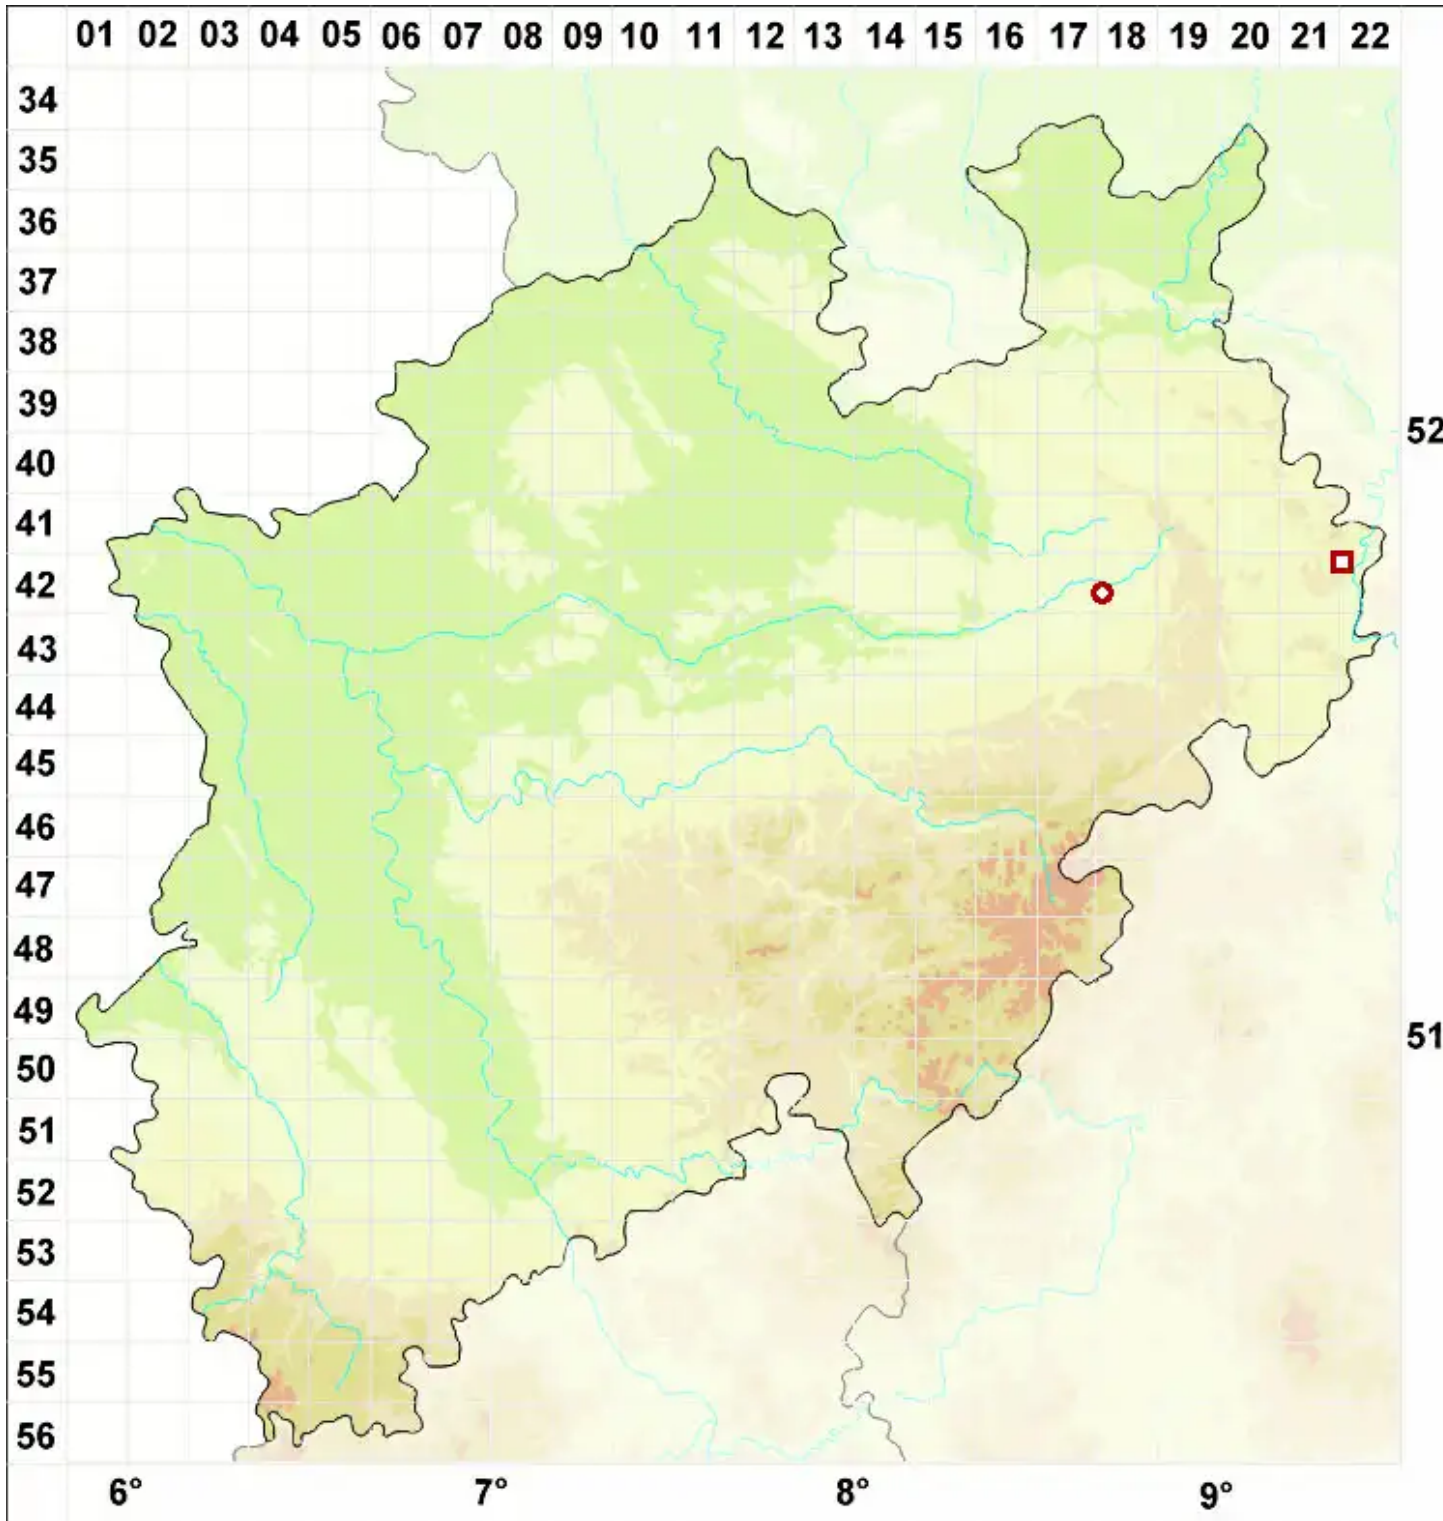

Phlyctis agelaea (Ach.) Flot.

Prächtiger Silberfleck

Legende:

Symbole:
Ausgefülltes Symbol:
Zeitraum von 1980 bis heute (Aktuelle Angabe)
Leeres Symbol:
Zeitraum vor 1980 (Altangabe)
Quadrat: Herbarbeleg