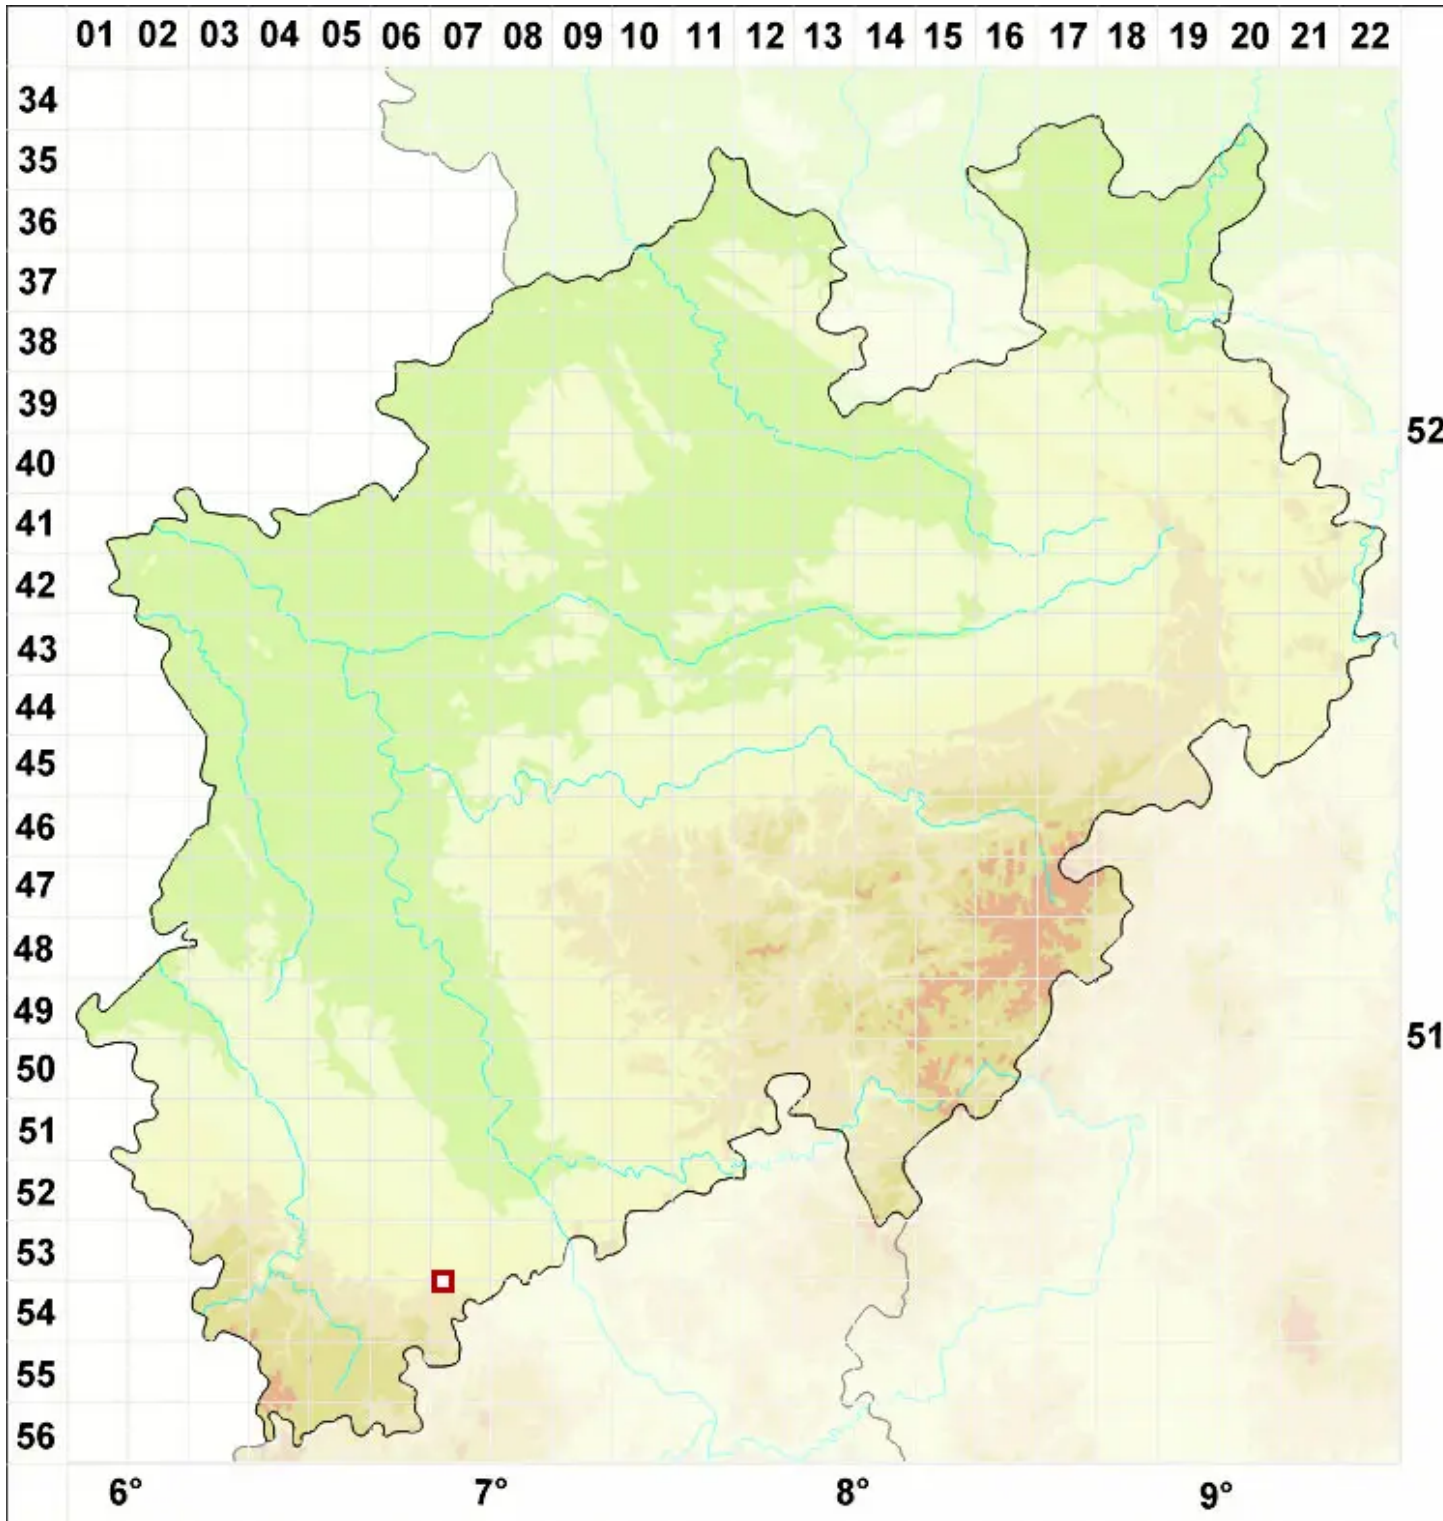

# Phaeophyscia hirsuta (Mereschk.) Moberg

Behaarte Schwielenflechte

Legende:

**Symbole:**

Ausgefülltes Symbol:  
Zeitraum von 1980 bis heute (Aktuelle Angabe)

Leeres Symbol:  
Zeitraum vor 1980 (Altangabe)

Quadrat: Herbarbeleg