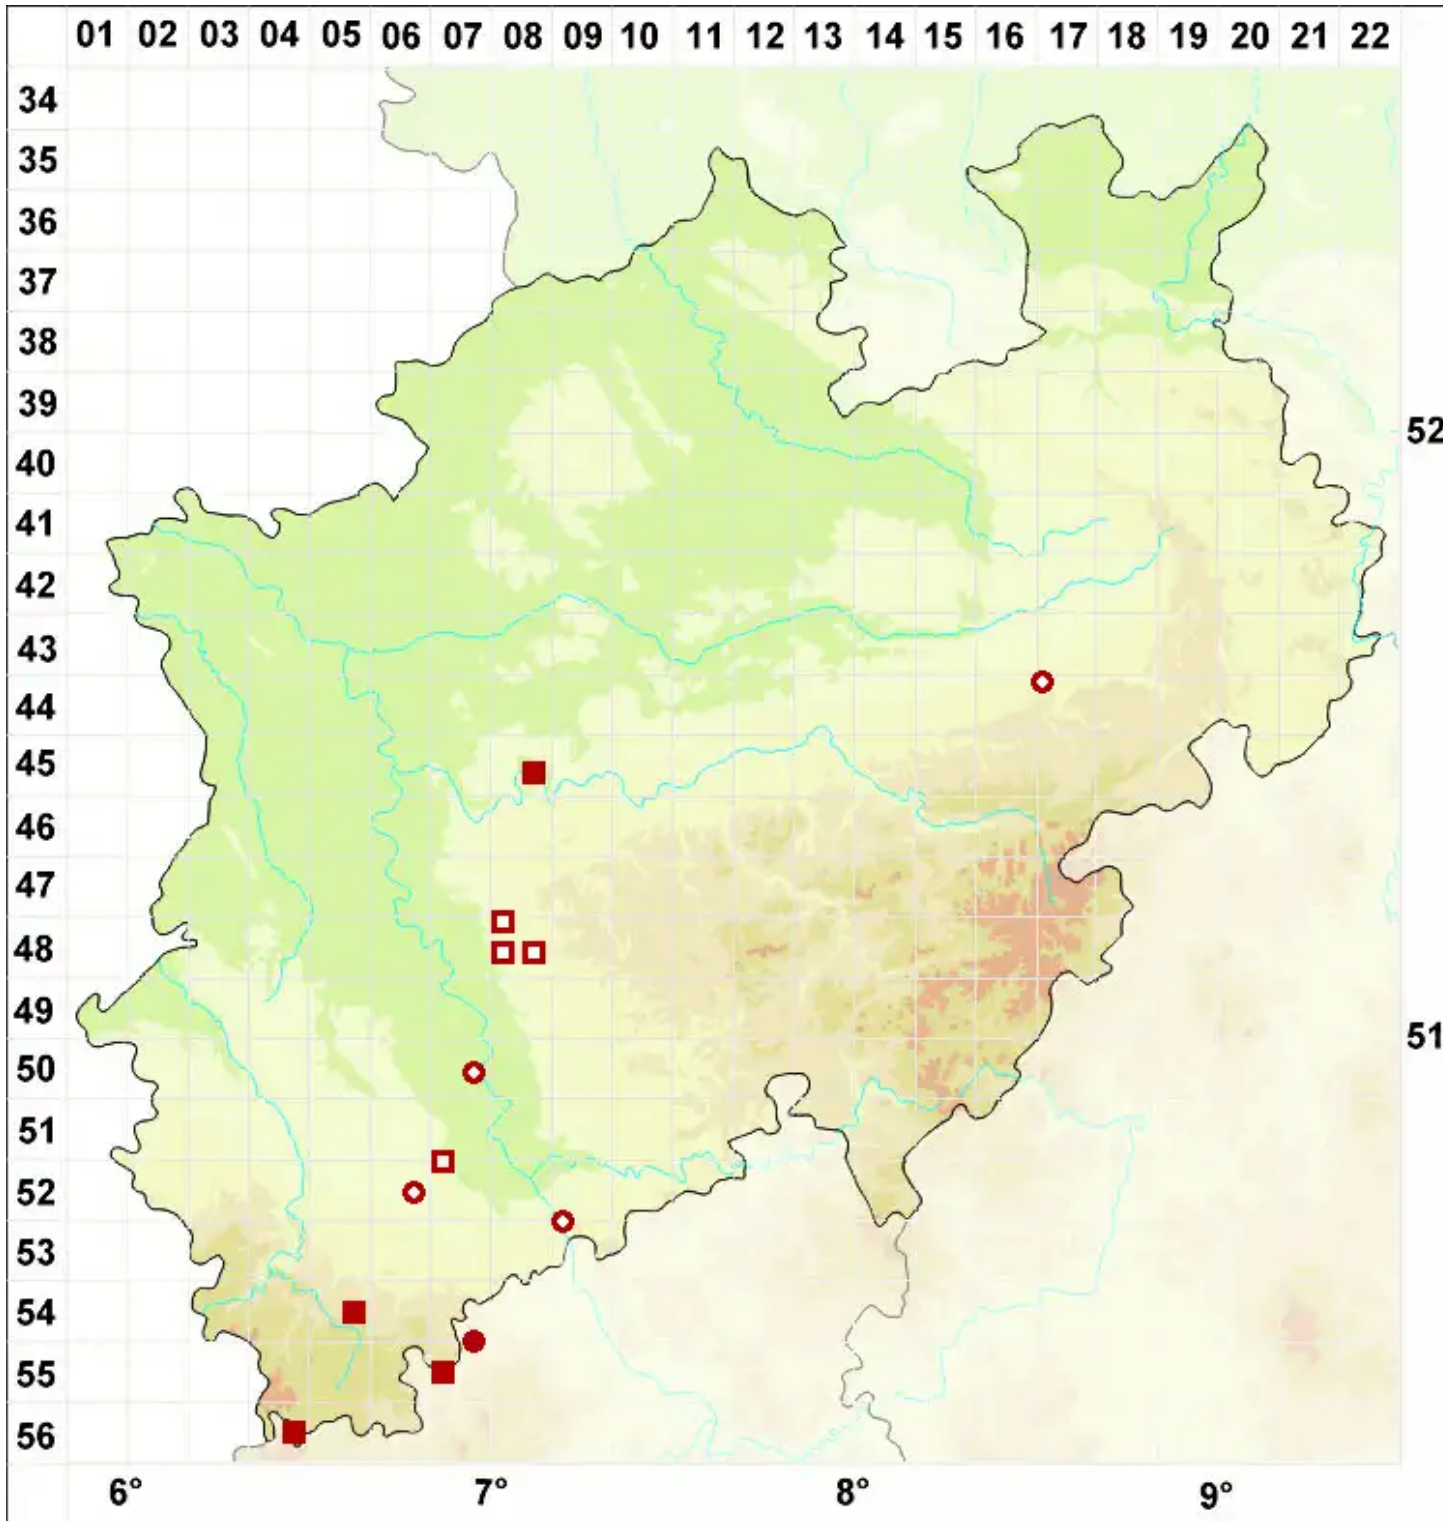

Phaeophyscia sciastra (Ach.) Moberg

Dunkle Schwielenflechte

Legende:

- Symbole:**
- Ausgefülltes Symbol:
Zeitraum von 1980 bis heute (Aktuelle Angabe)
 - Leeres Symbol:
Zeitraum vor 1980 (Altangabe)
 - Quadrat: Herbarbeleg