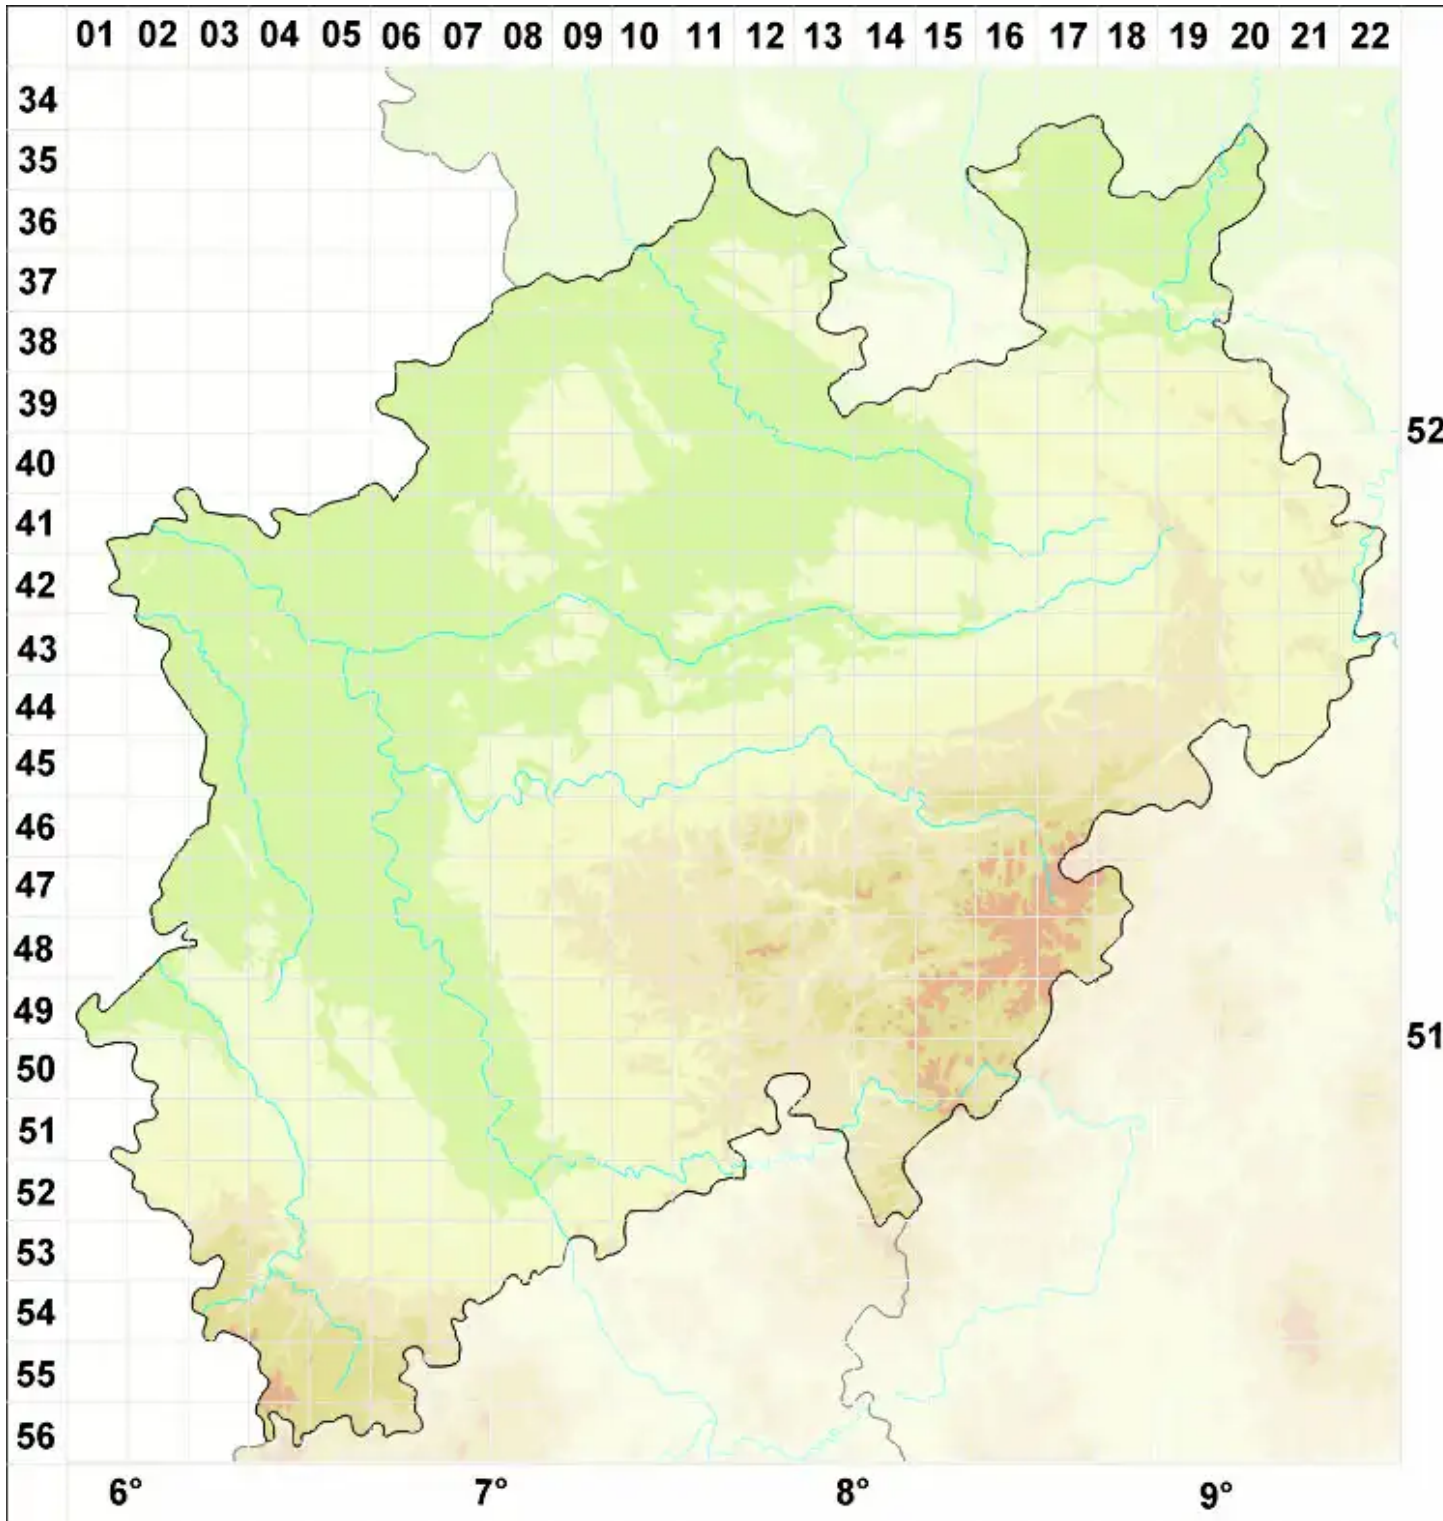

# Phaeophyscia insignis (Mereschk.) Moberg

Gezeichnete Schwielenflechte

Legende:

**Symbole:**  
Ausgefülltes Symbol:  
Zeitraum von 1980 bis heute (Aktuelle Angabe)  
Leeres Symbol:  
Zeitraum vor 1980 (Altangabe)  
Quadrat: Herbarbeleg